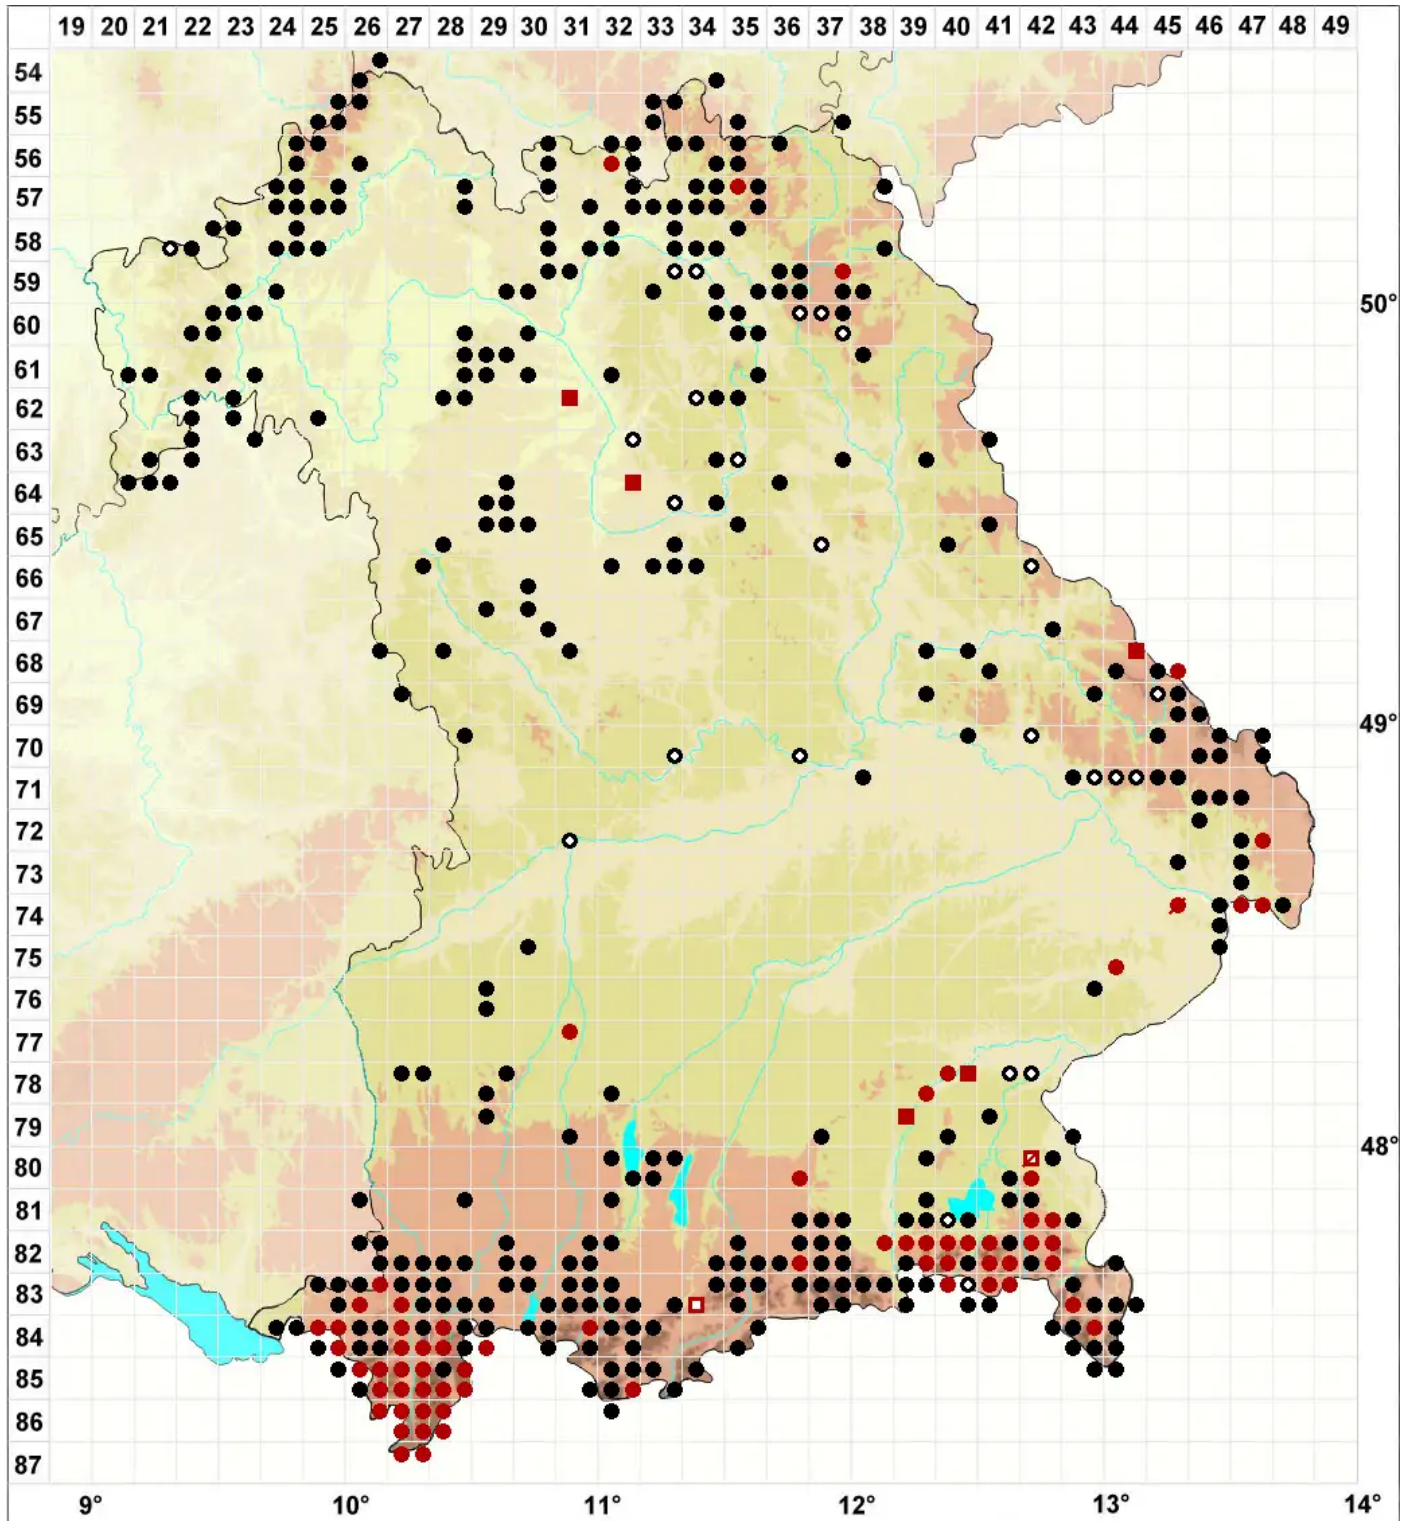

Dichodontium pellucidum (Hedw.) Schimp.

Durchsichtiges Paarzahnmoos

Legende:

- Symbole:**
- Ausgefülltes Symbol:
Zeitraum von 1980 bis heute (Aktuelle Angabe)
 - Leeres Symbol:
Zeitraum vor 1980 (Altangabe)
 - Quadrat: Herbarbeleg