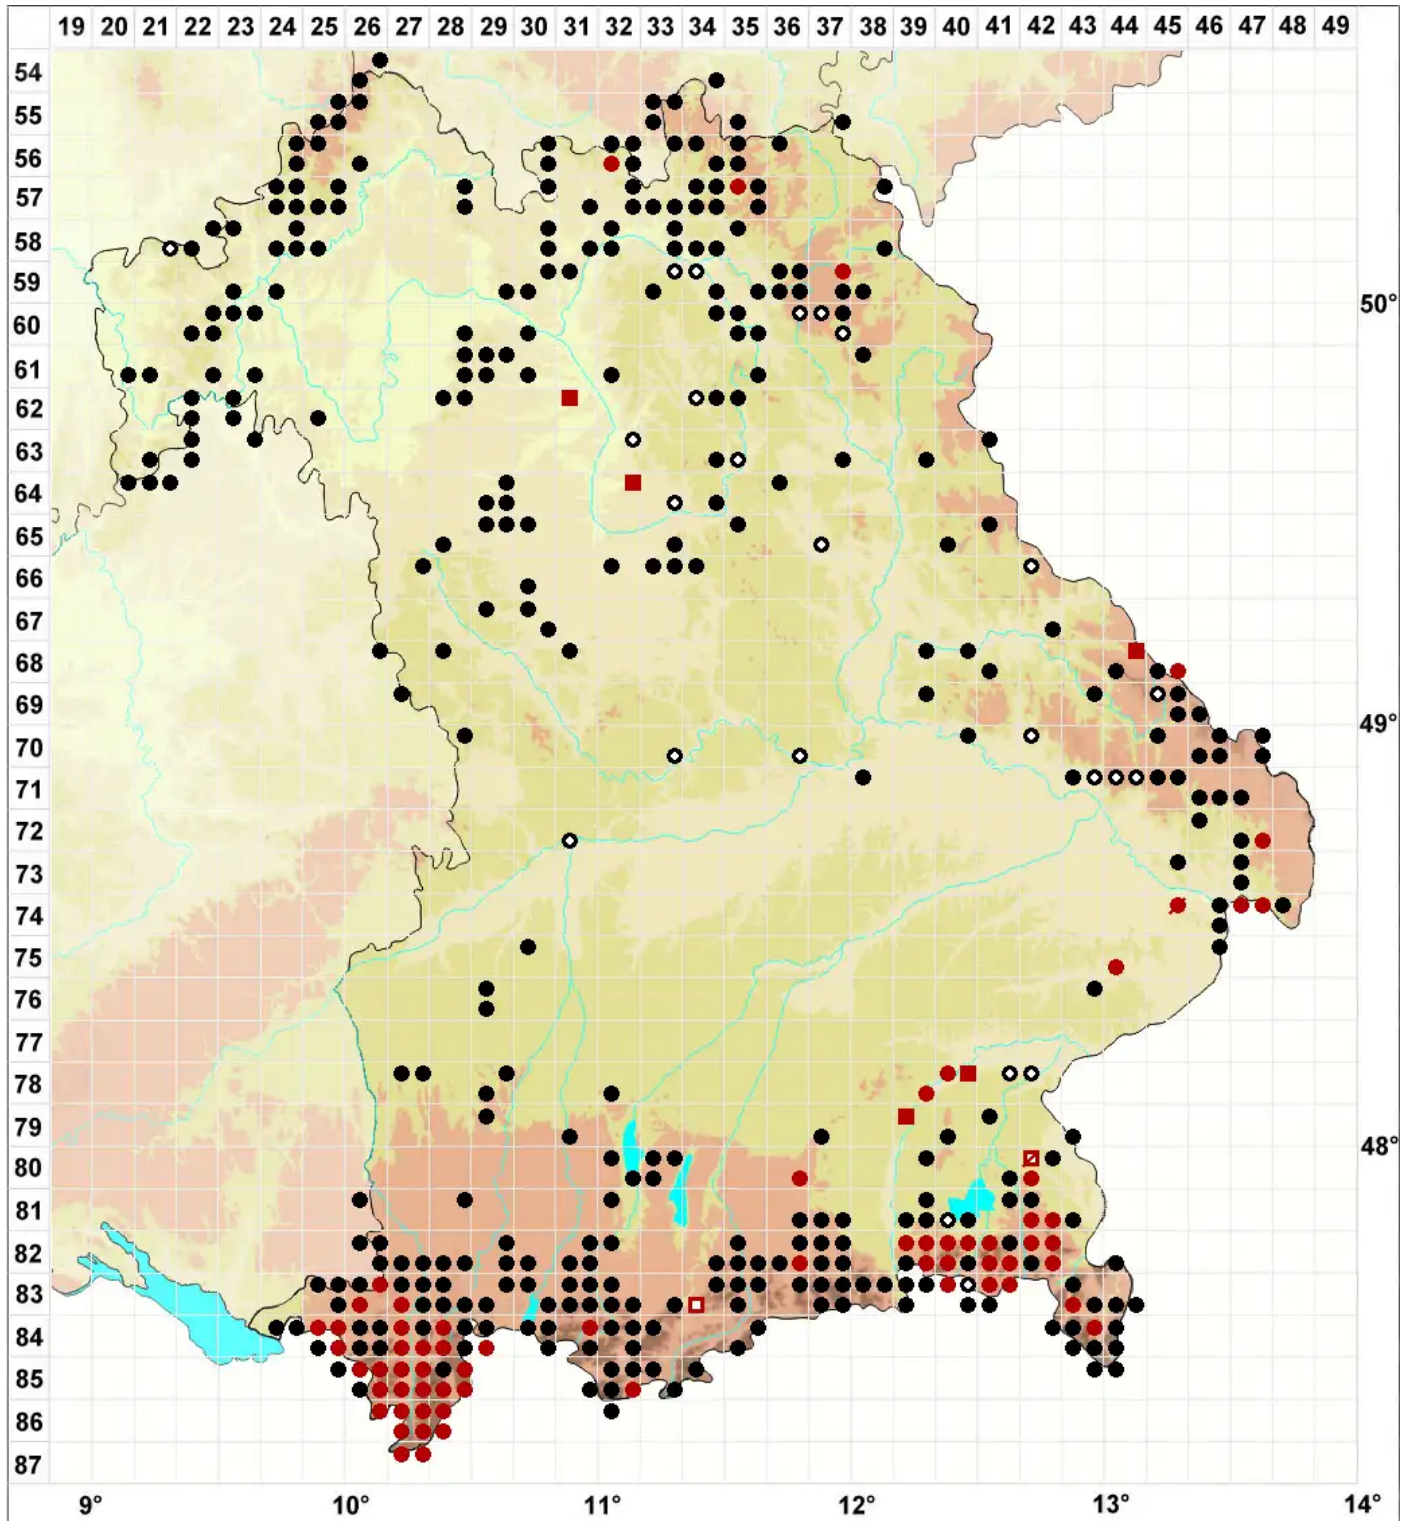

# Dichodontium pellucidum (Hedw.) Schimp.

Durchsichtiges Paarzahnmoos

Legende:

**Symbole:**  
Ausgefülltes Symbol:  
Zeitraum von 1980 bis heute (Aktuelle Angabe)  
Leeres Symbol:  
Zeitraum vor 1980 (Altangabe)  
Quadrat: Herbarbeleg