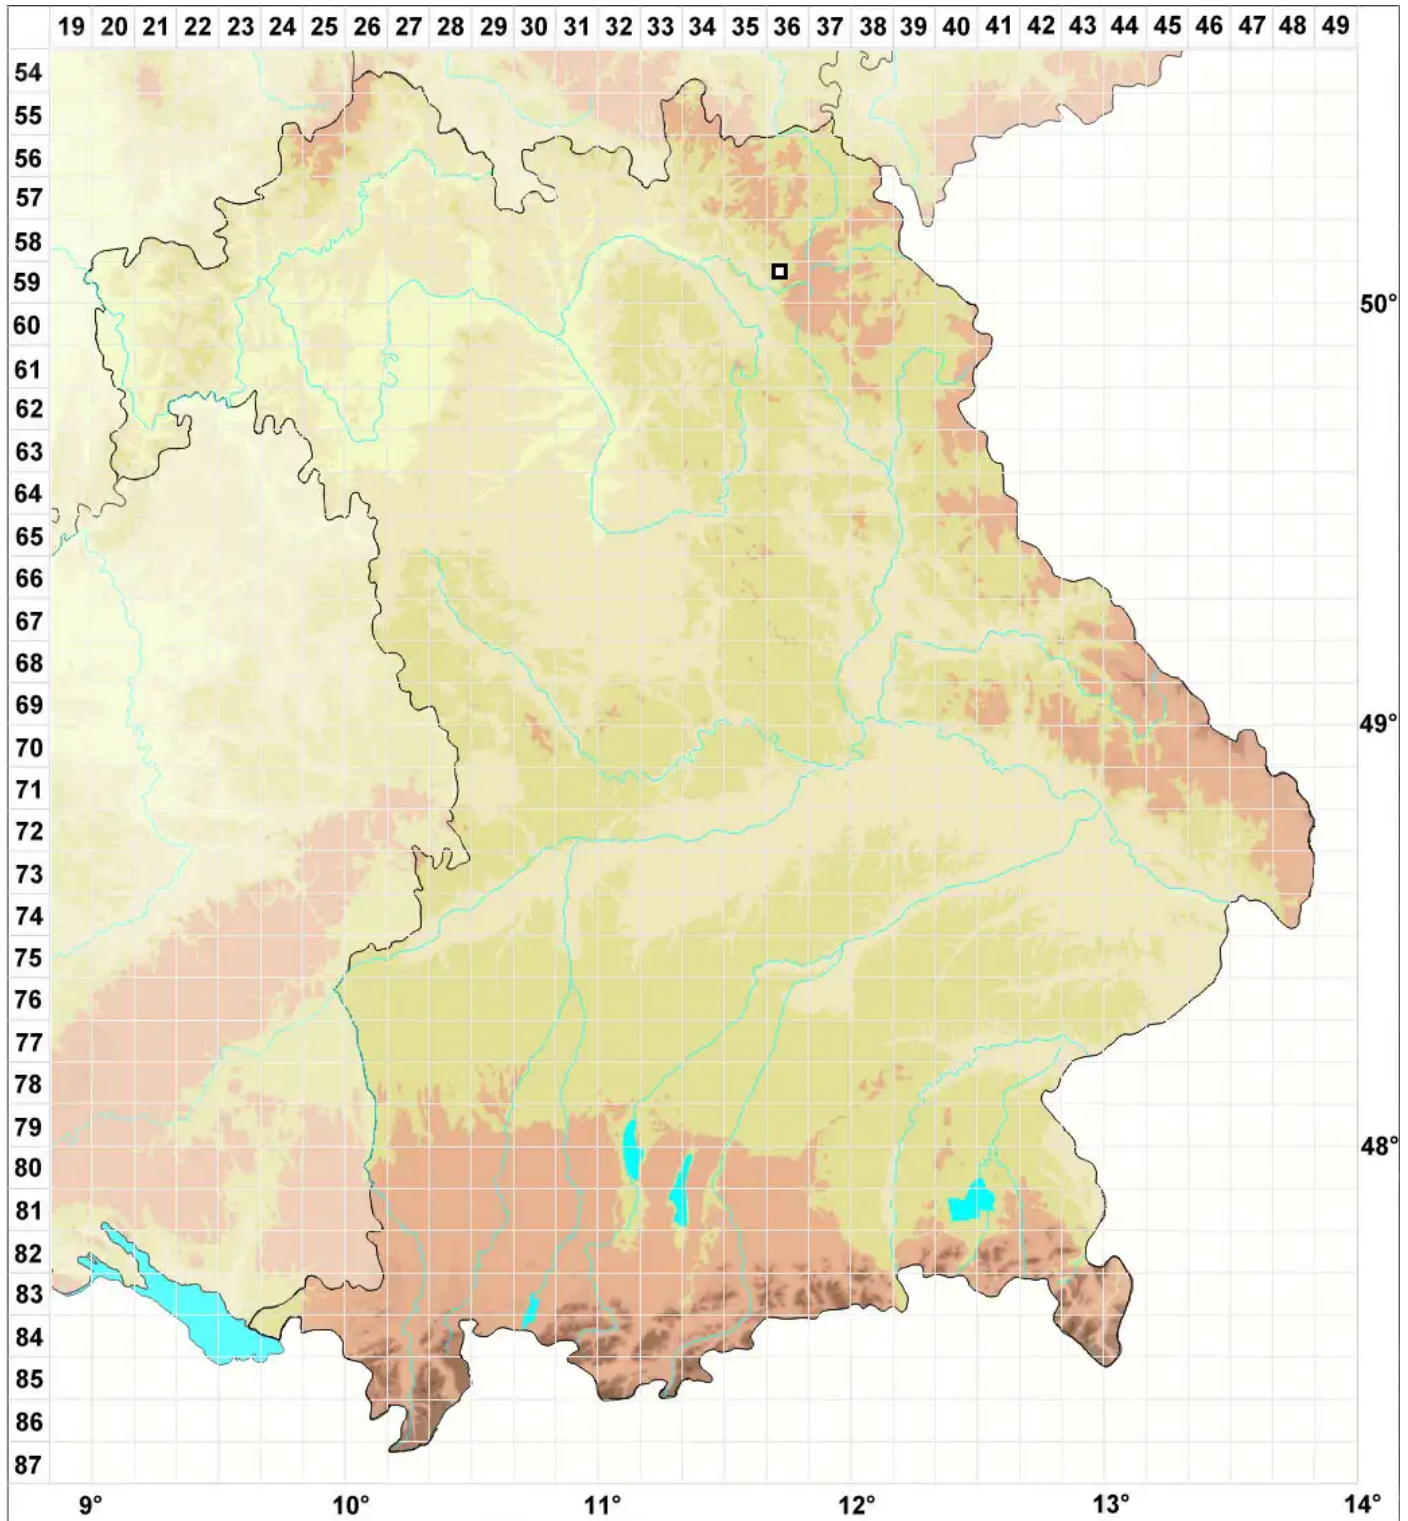

# Ptychomitrium polyphyllum (Sw.) Bruch & Schimp.

Vielblättriges Faltenmützenmoos

Legende:

**Symbole:**

Ausgefülltes Symbol:  
Zeitraum von 1980 bis heute (Aktuelle Angabe)

Leeres Symbol:  
Zeitraum vor 1980 (Altangabe)

Quadrat: Herbarbeleg