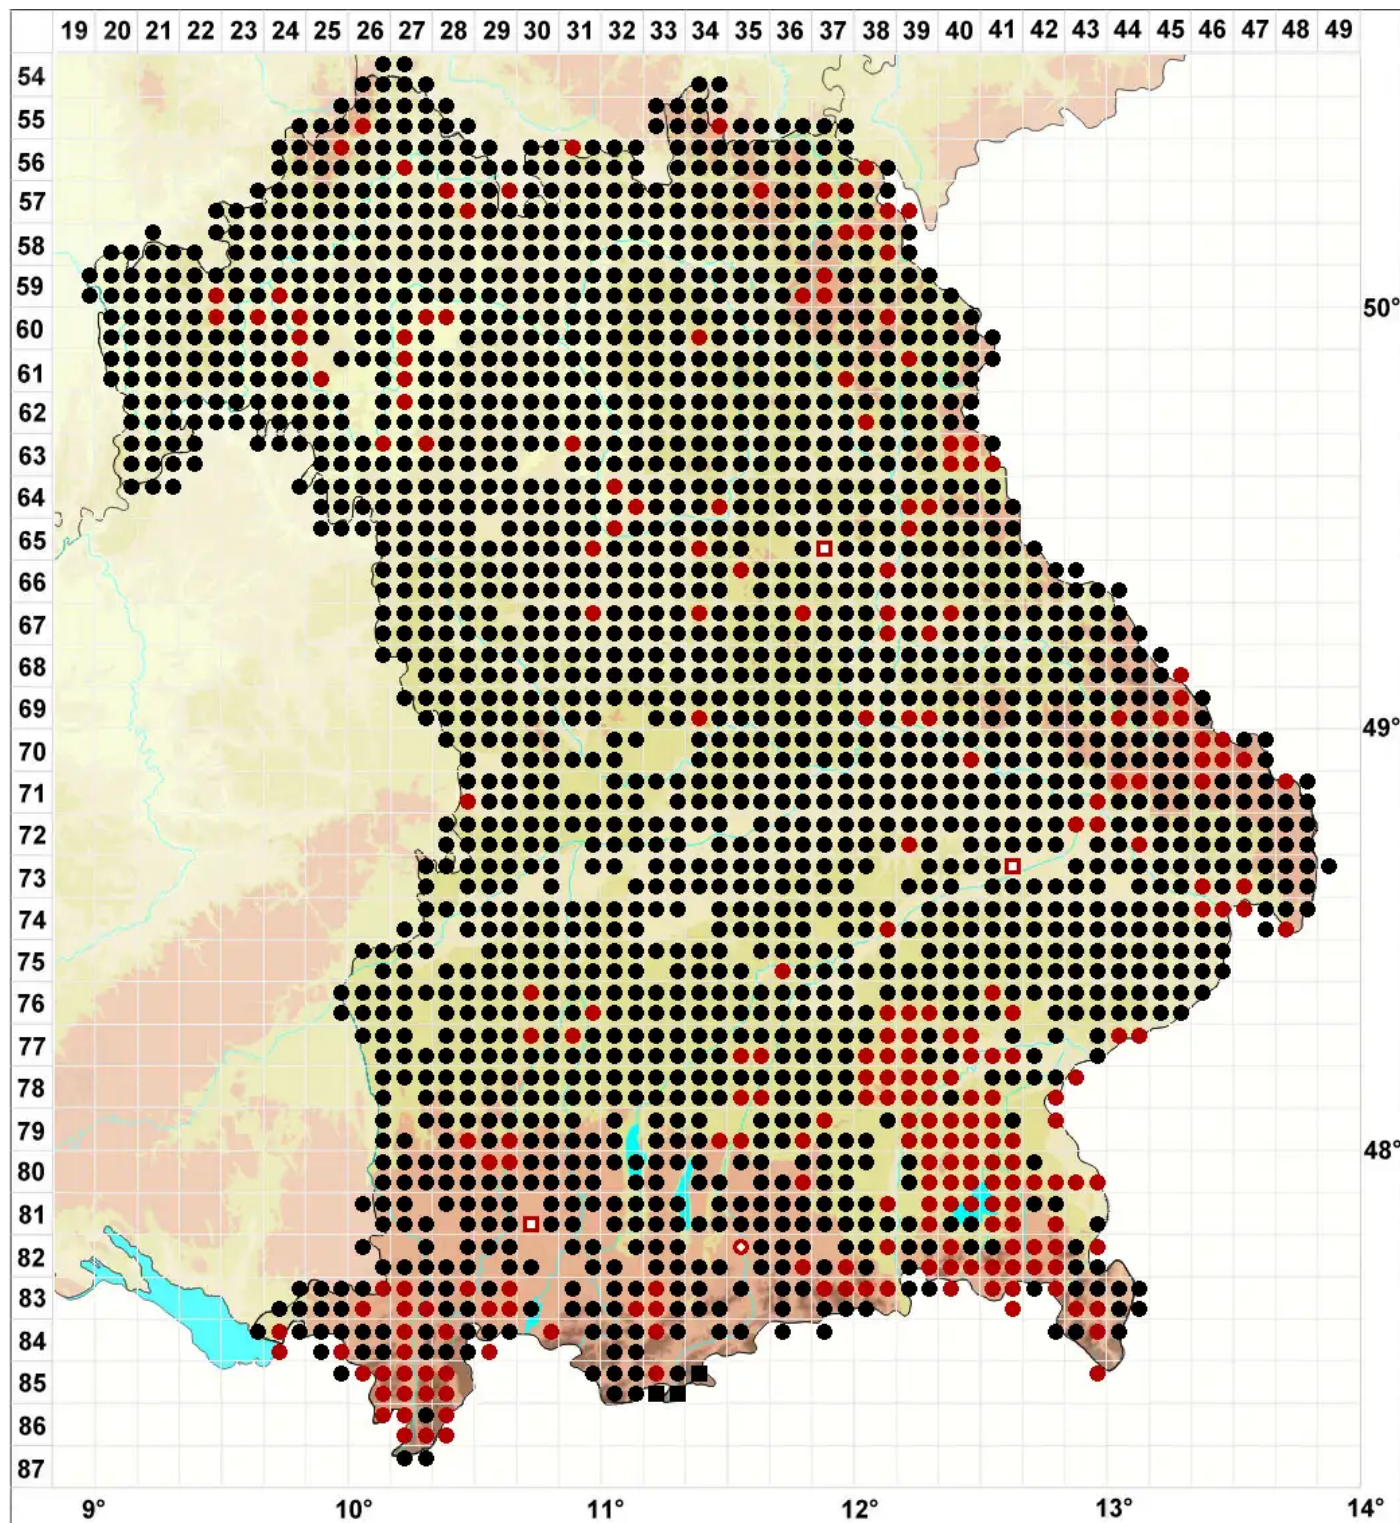

Ceratodon purpureus (Hedw.) Brid.

Purpurstieliges Hornzahnmoos, Purpurrotes Hornzahnmoos

Legende:

- Symbole:**
- Ausgefülltes Symbol:
Zeitraum von 1980 bis heute (Aktuelle Angabe)
 - Leeres Symbol:
Zeitraum vor 1980 (Altangabe)
 - Quadrat: Herbarbeleg