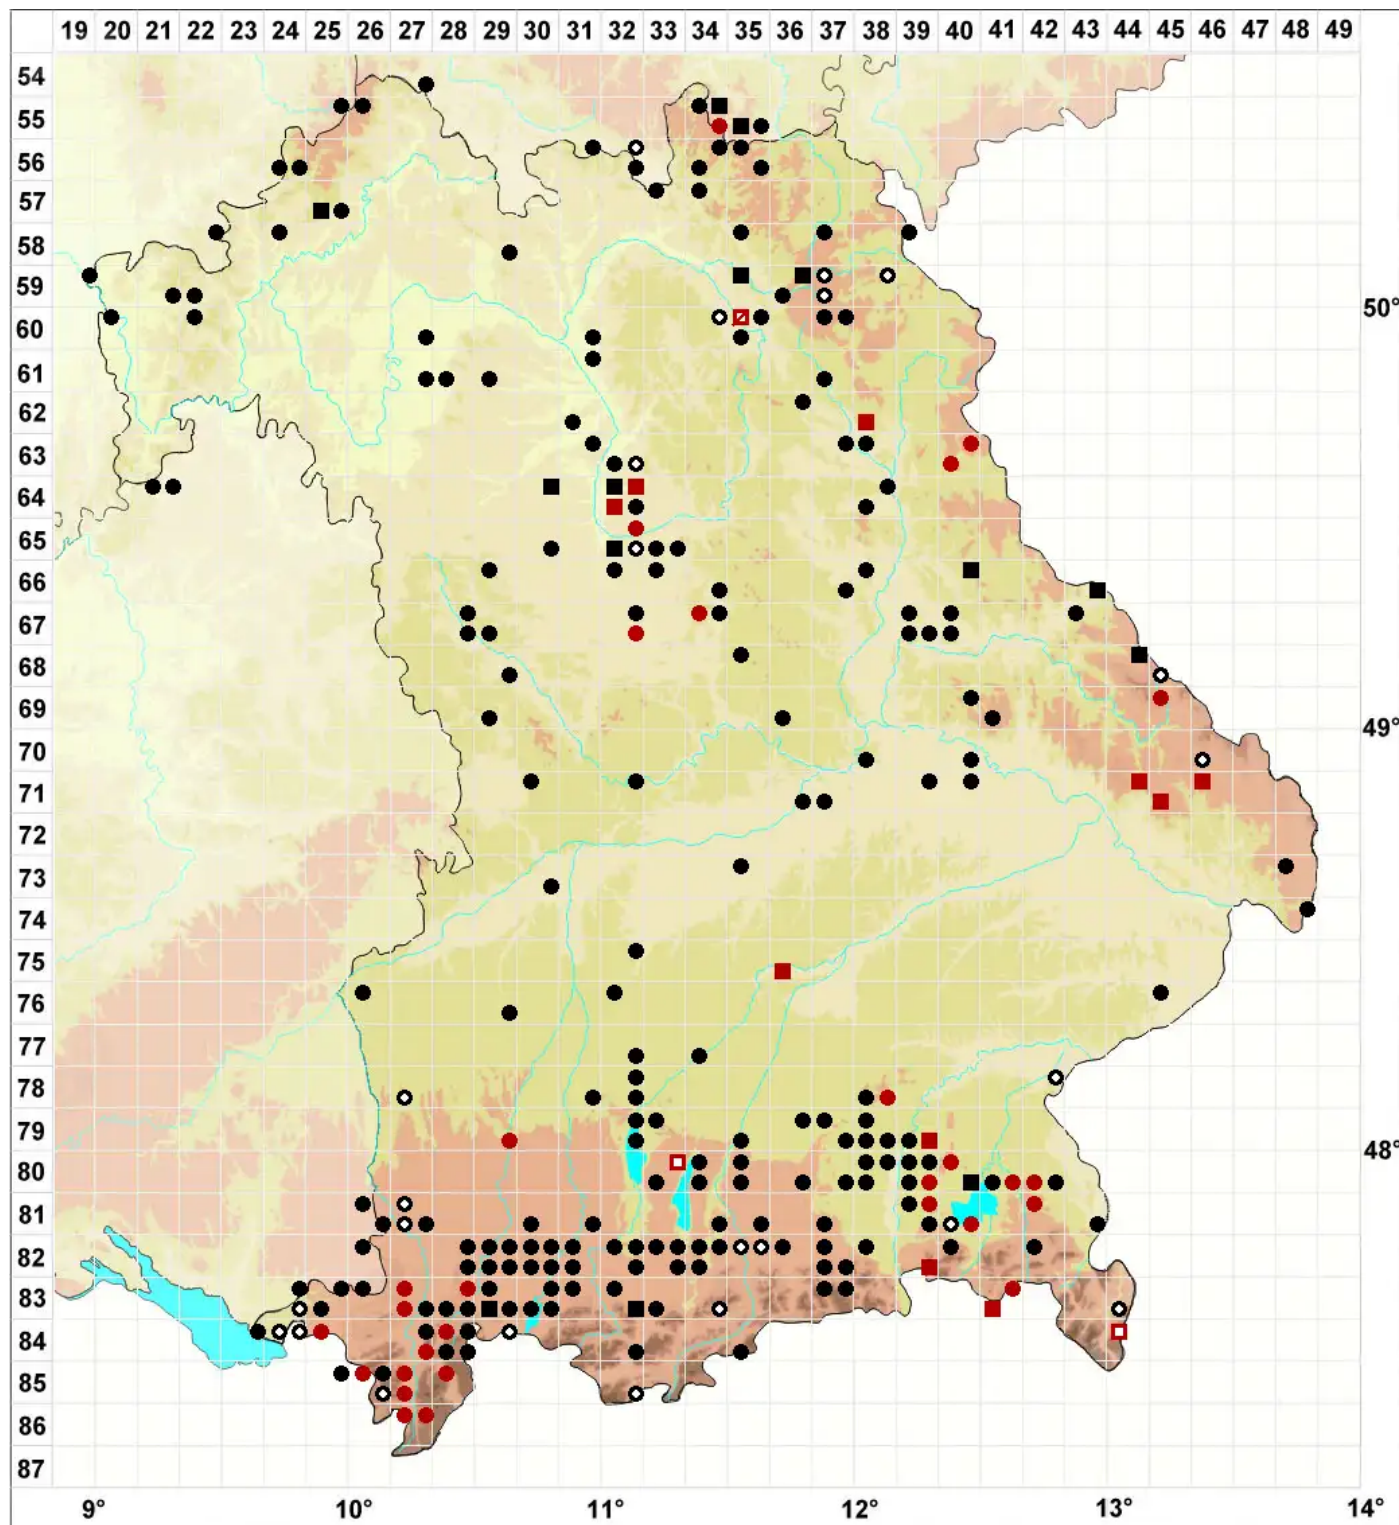

Campylopus pyriformis (Schultz) Brid.

Torf-Krummstielmoos

Legende:

Symbole:

Ausgefülltes Symbol:
Zeitraum von 1980 bis heute (Aktuelle Angabe)

Leeres Symbol:
Zeitraum vor 1980 (Altangabe)

Quadrat: Herbarbeleg