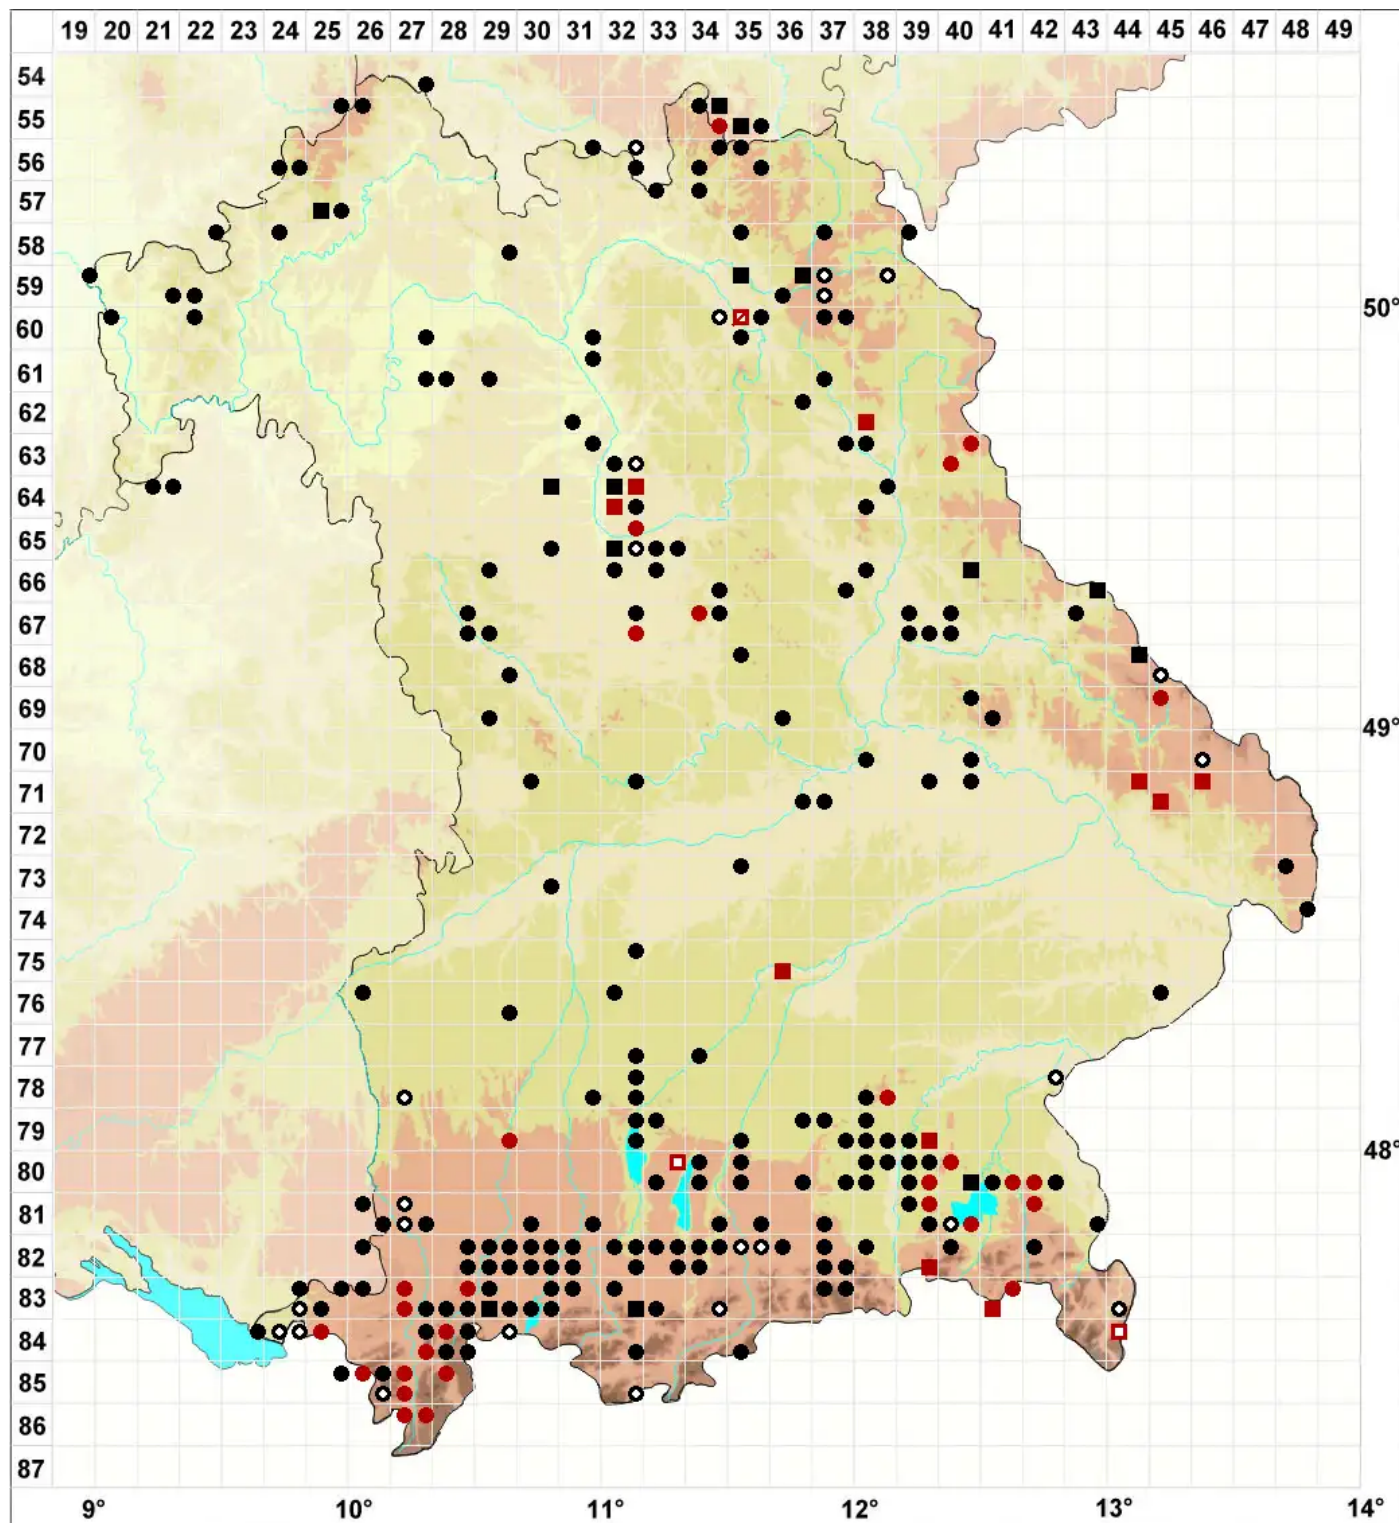

# Campylopus pyriformis (Schultz) Brid.

Torf-Krummstielmoos

Legende:

**Symbole:**

Ausgefülltes Symbol:  
Zeitraum von 1980 bis heute (Aktuelle Angabe)

Leeres Symbol:  
Zeitraum vor 1980 (Altangabe)

Quadrat: Herbarbeleg