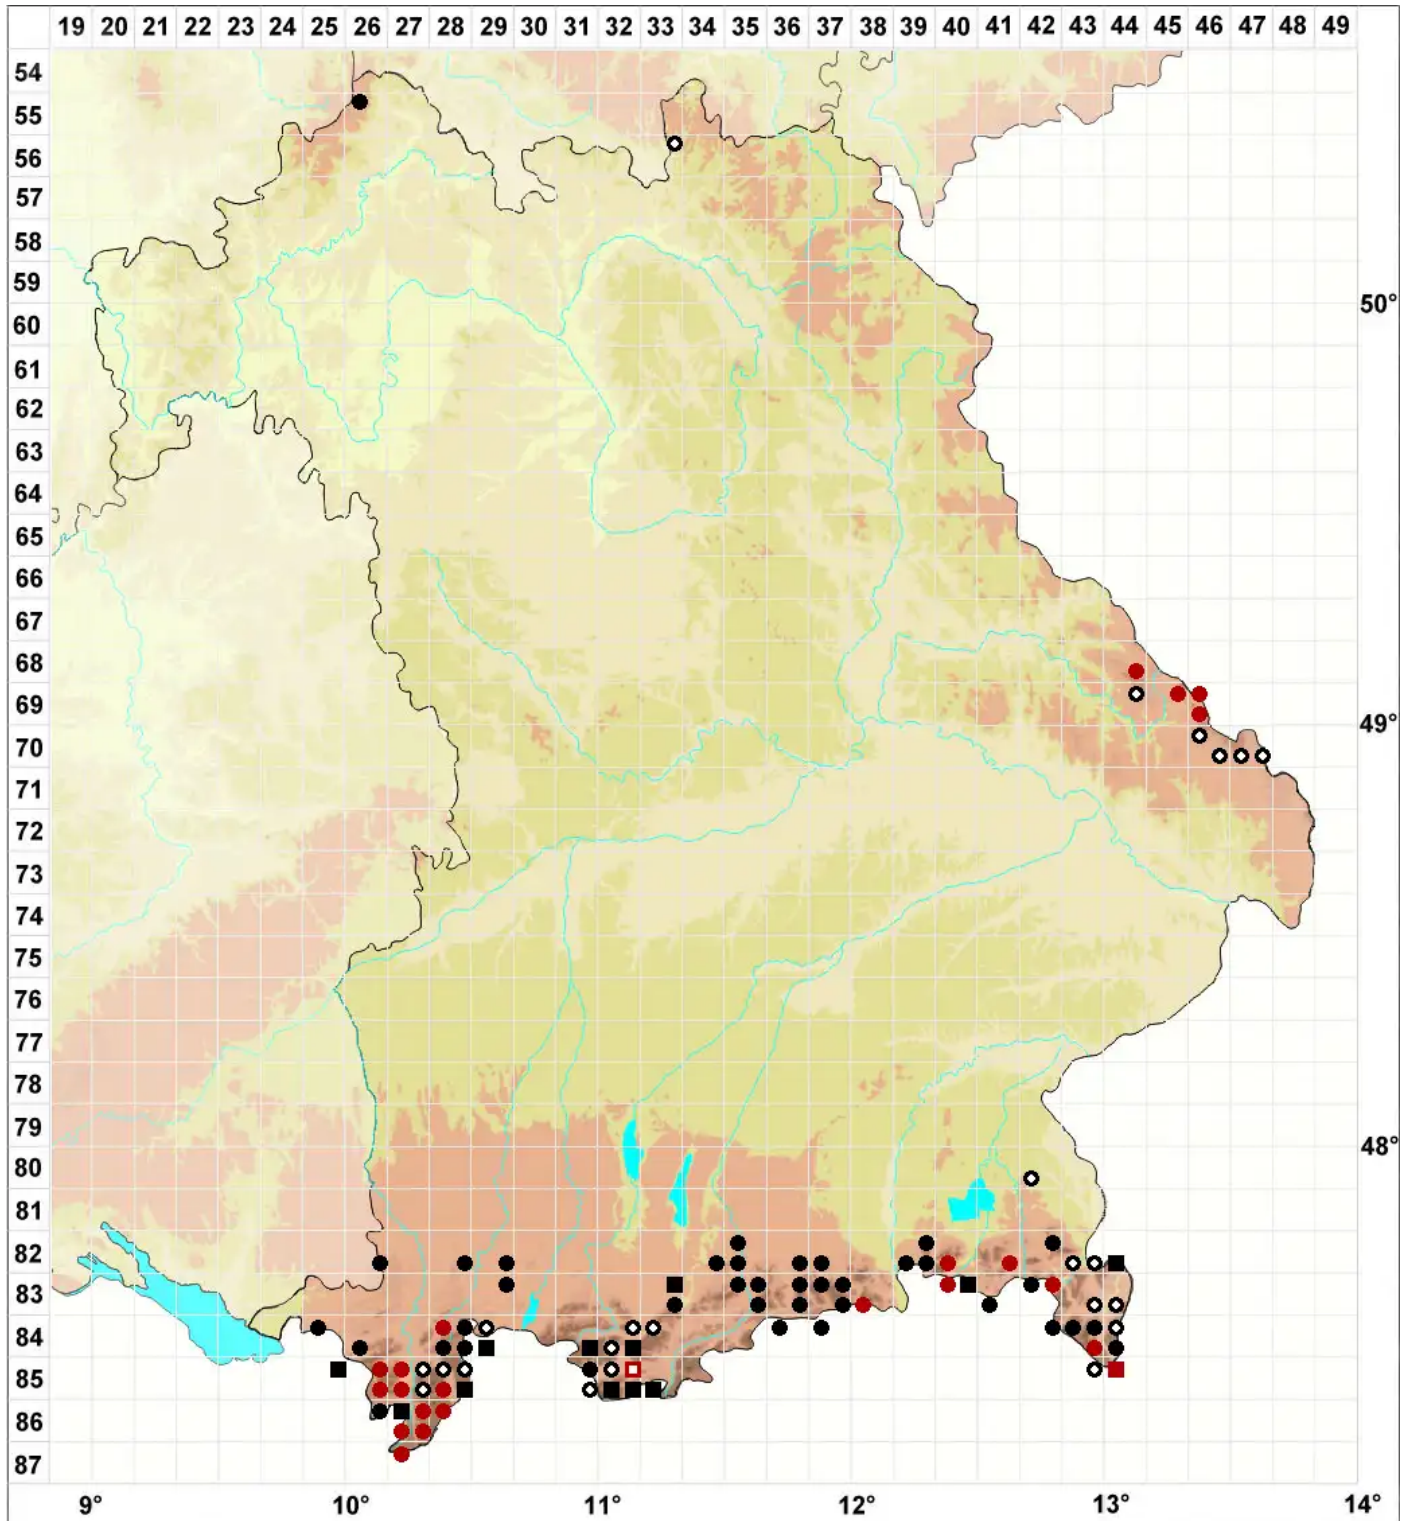

Paraleucobryum sauteri (Bruch & Schimp.) Loeske

Sauters Weißgabelzahnmoos

Legende:

Symbole:

Ausgefülltes Symbol:
Zeitraum von 1980 bis heute (Aktuelle Angabe)

Leeres Symbol:
Zeitraum vor 1980 (Altangabe)

Quadrat: Herbarbeleg