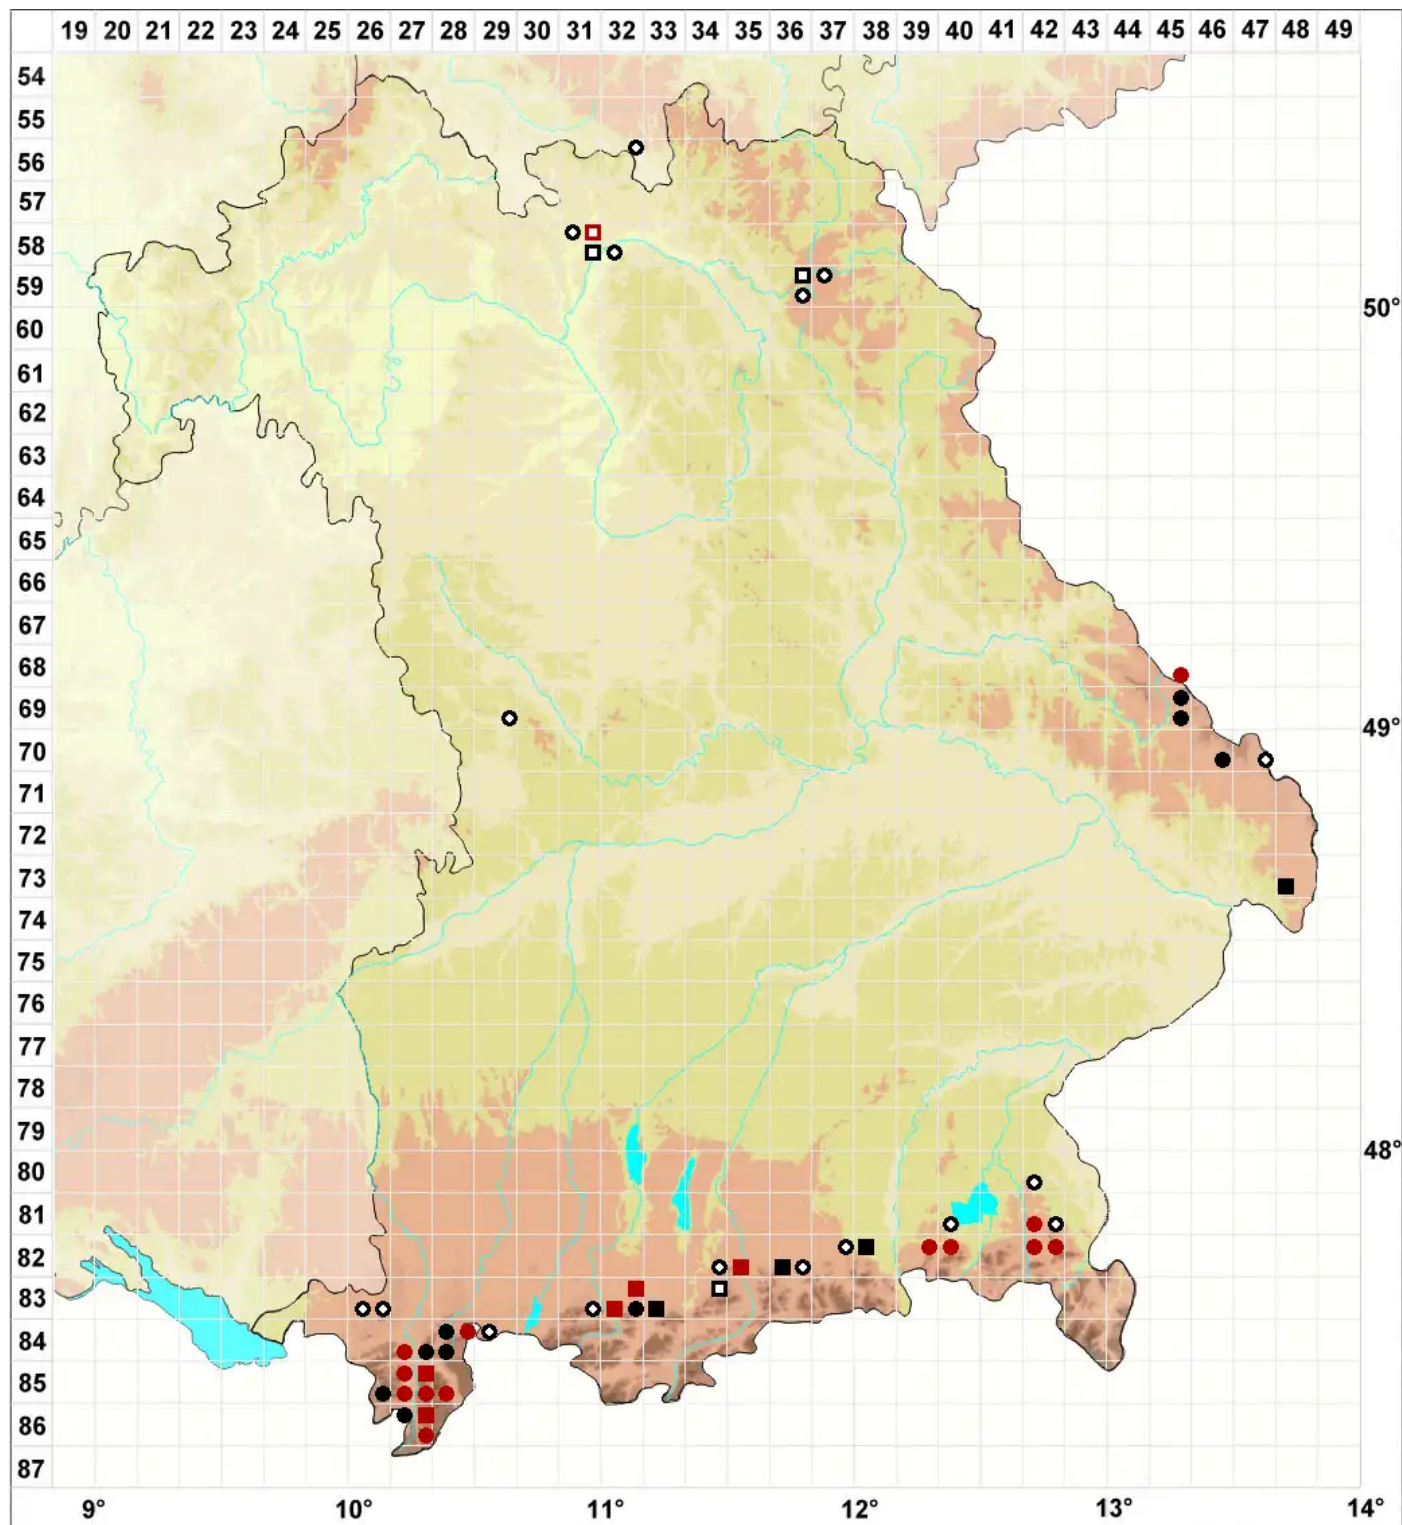

Campylostelium saxicola (F.Weber & D.Mohr) Bruch & Schimpf

Fels-Schwanenhalsmoos

Legende:

Symbole:

Ausgefülltes Symbol:
Zeitraum von 1980 bis heute (Aktuelle Angabe)

Leeres Symbol:
Zeitraum vor 1980 (Altangabe)

Quadrat: Herbarbeleg