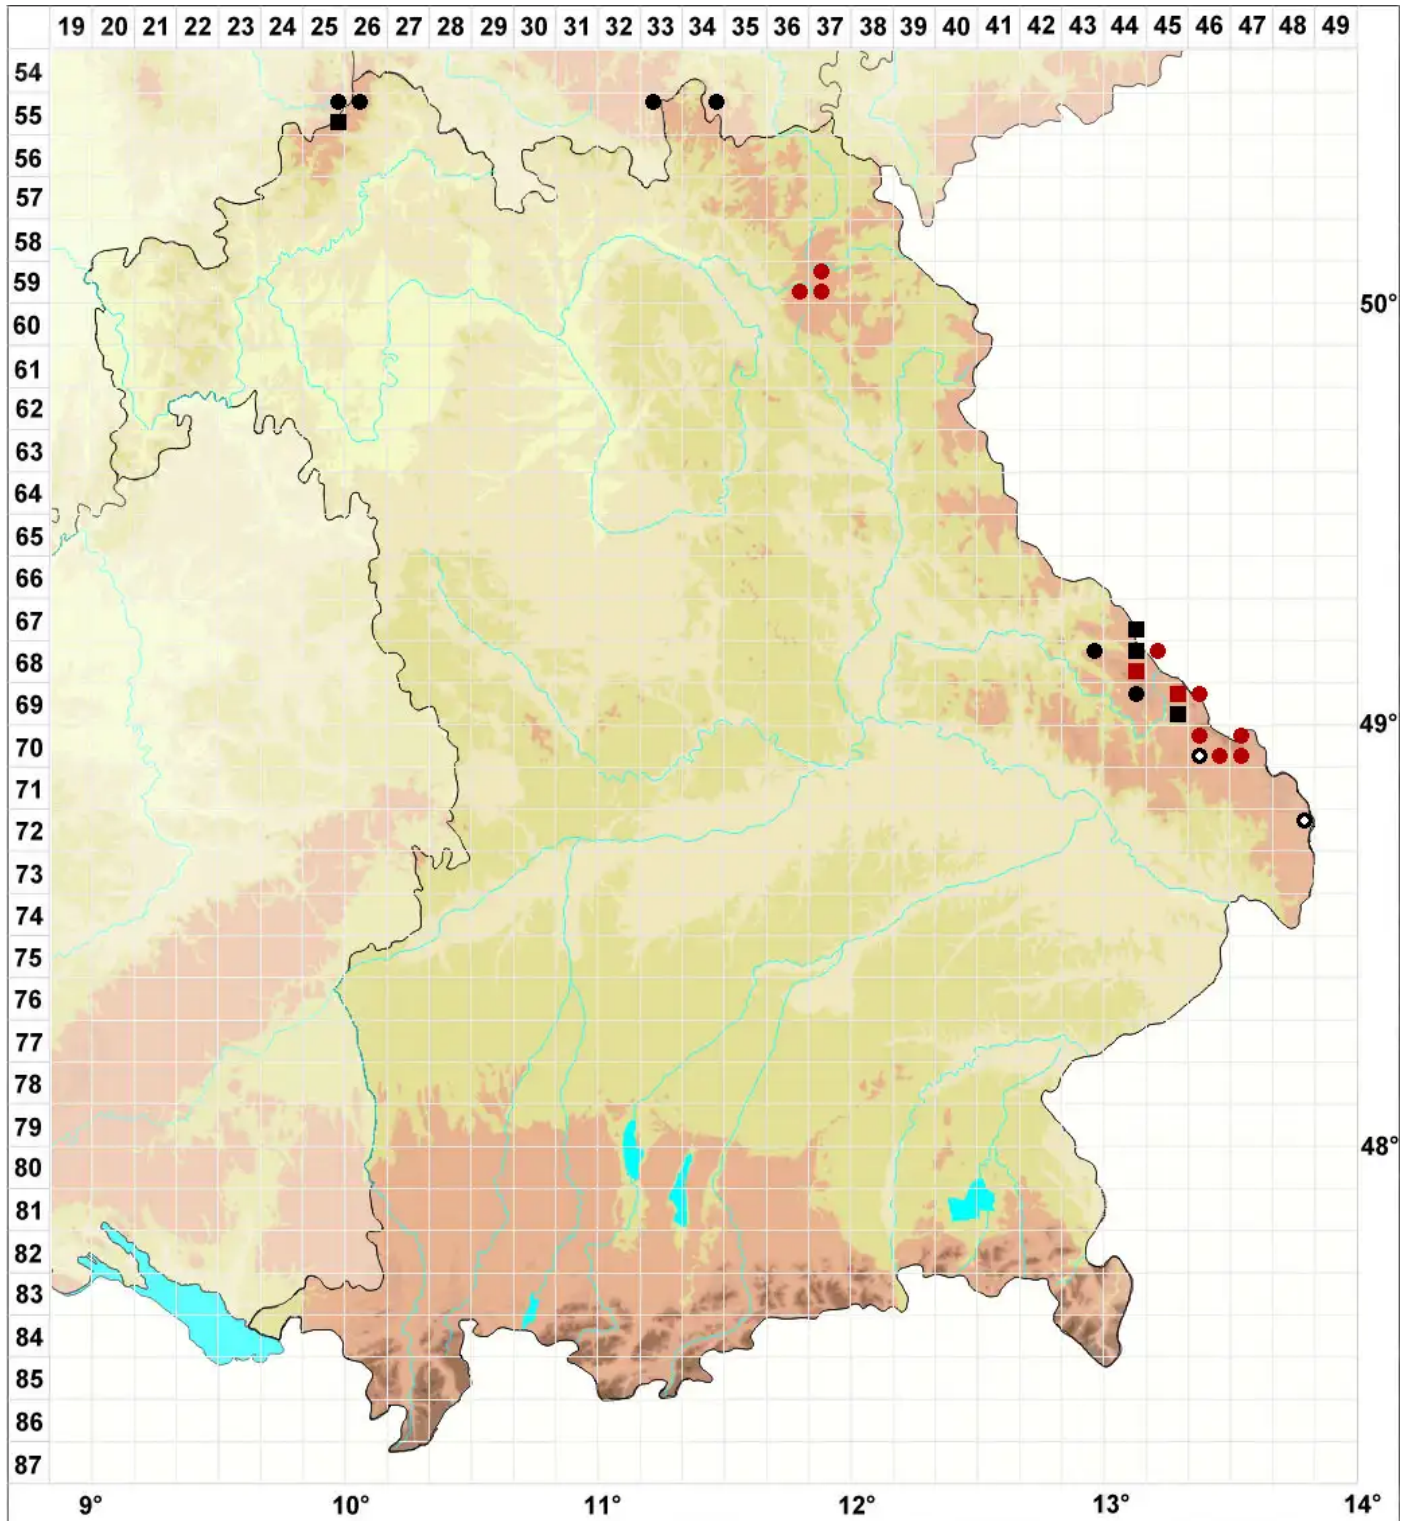

Kiaeria blyttii (Bruch & Schimp.) Broth.

Blytts Kropfgabelzahnmoos

Legende:

Symbole:

Ausgefülltes Symbol:
Zeitraum von 1980 bis heute (Aktuelle Angabe)

Leeres Symbol:
Zeitraum vor 1980 (Altangabe)

Quadrat: Herbarbeleg