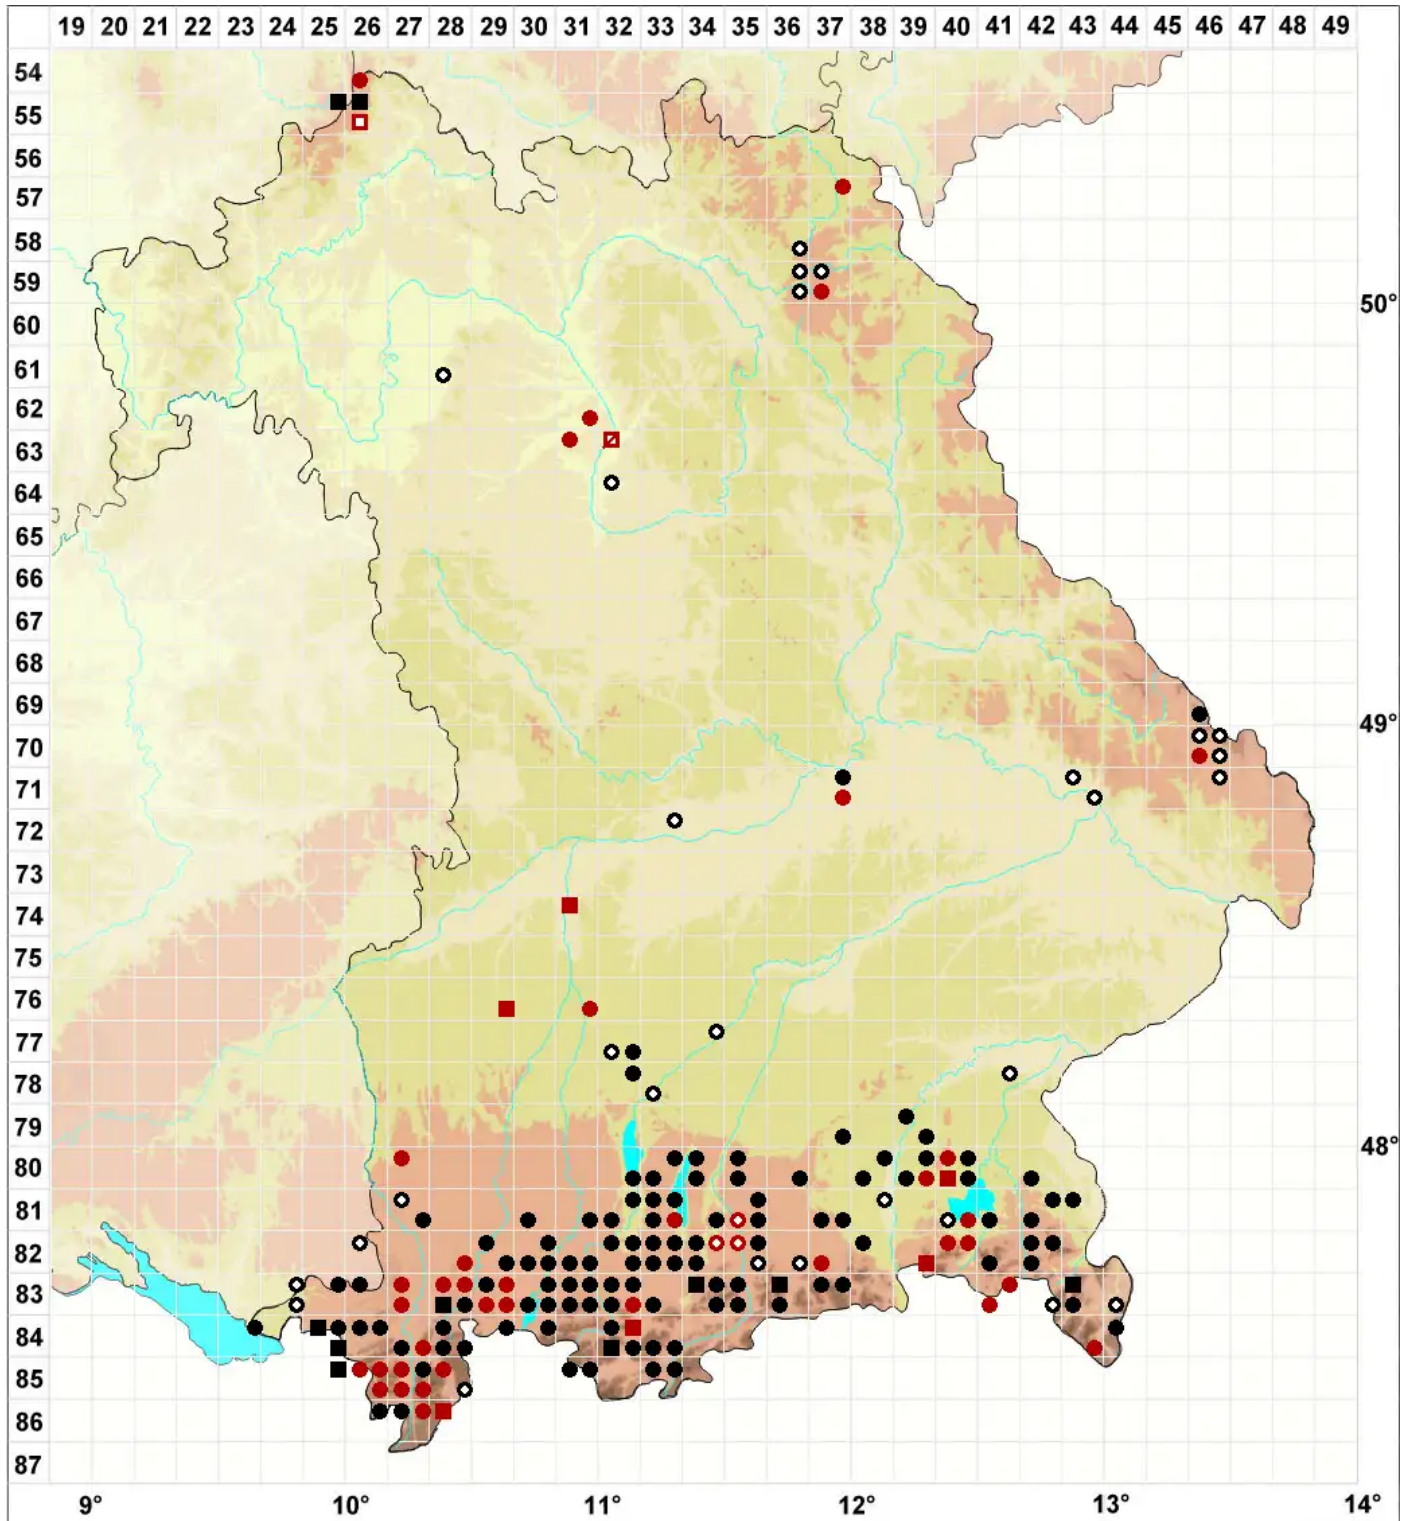

Dicranum undulatum Schrad. ex Brid.

Moor-Gabelzahnmoos

Legende:

- Symbole:**
- Ausgefülltes Symbol:
Zeitraum von 1980 bis heute (Aktuelle Angabe)
 - Leeres Symbol:
Zeitraum vor 1980 (Altangabe)
 - Quadrat: Herbarbeleg