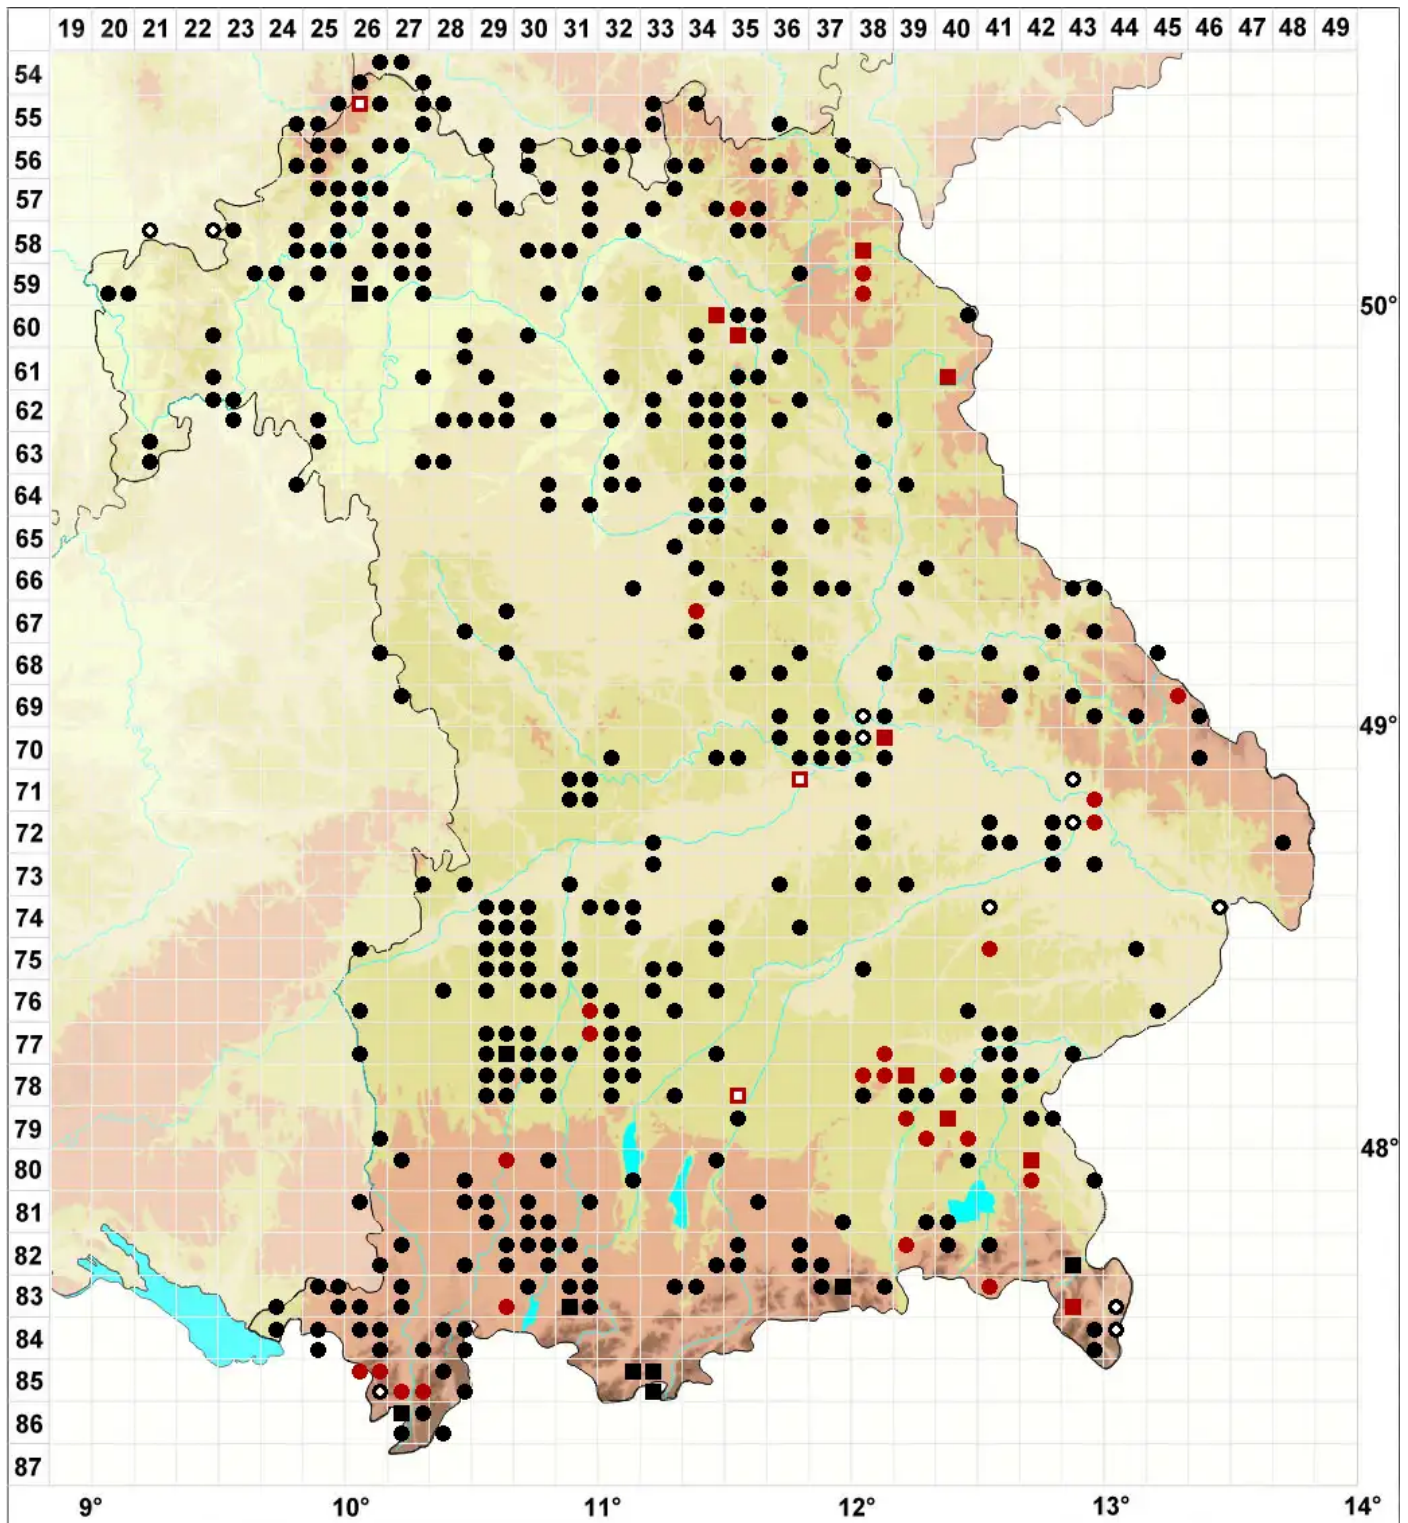

Dicranella schreberiana (Hedw.) Hilf. ex H.A.Crum & L.E.And

Schrebers Kleingabelzahnmoos

Legende:

- Symbole:**
- Ausgefülltes Symbol:
Zeitraum von 1980 bis heute (Aktuelle Angabe)
 - Leeres Symbol:
Zeitraum vor 1980 (Altangabe)
 - Quadrat: Herbarbeleg