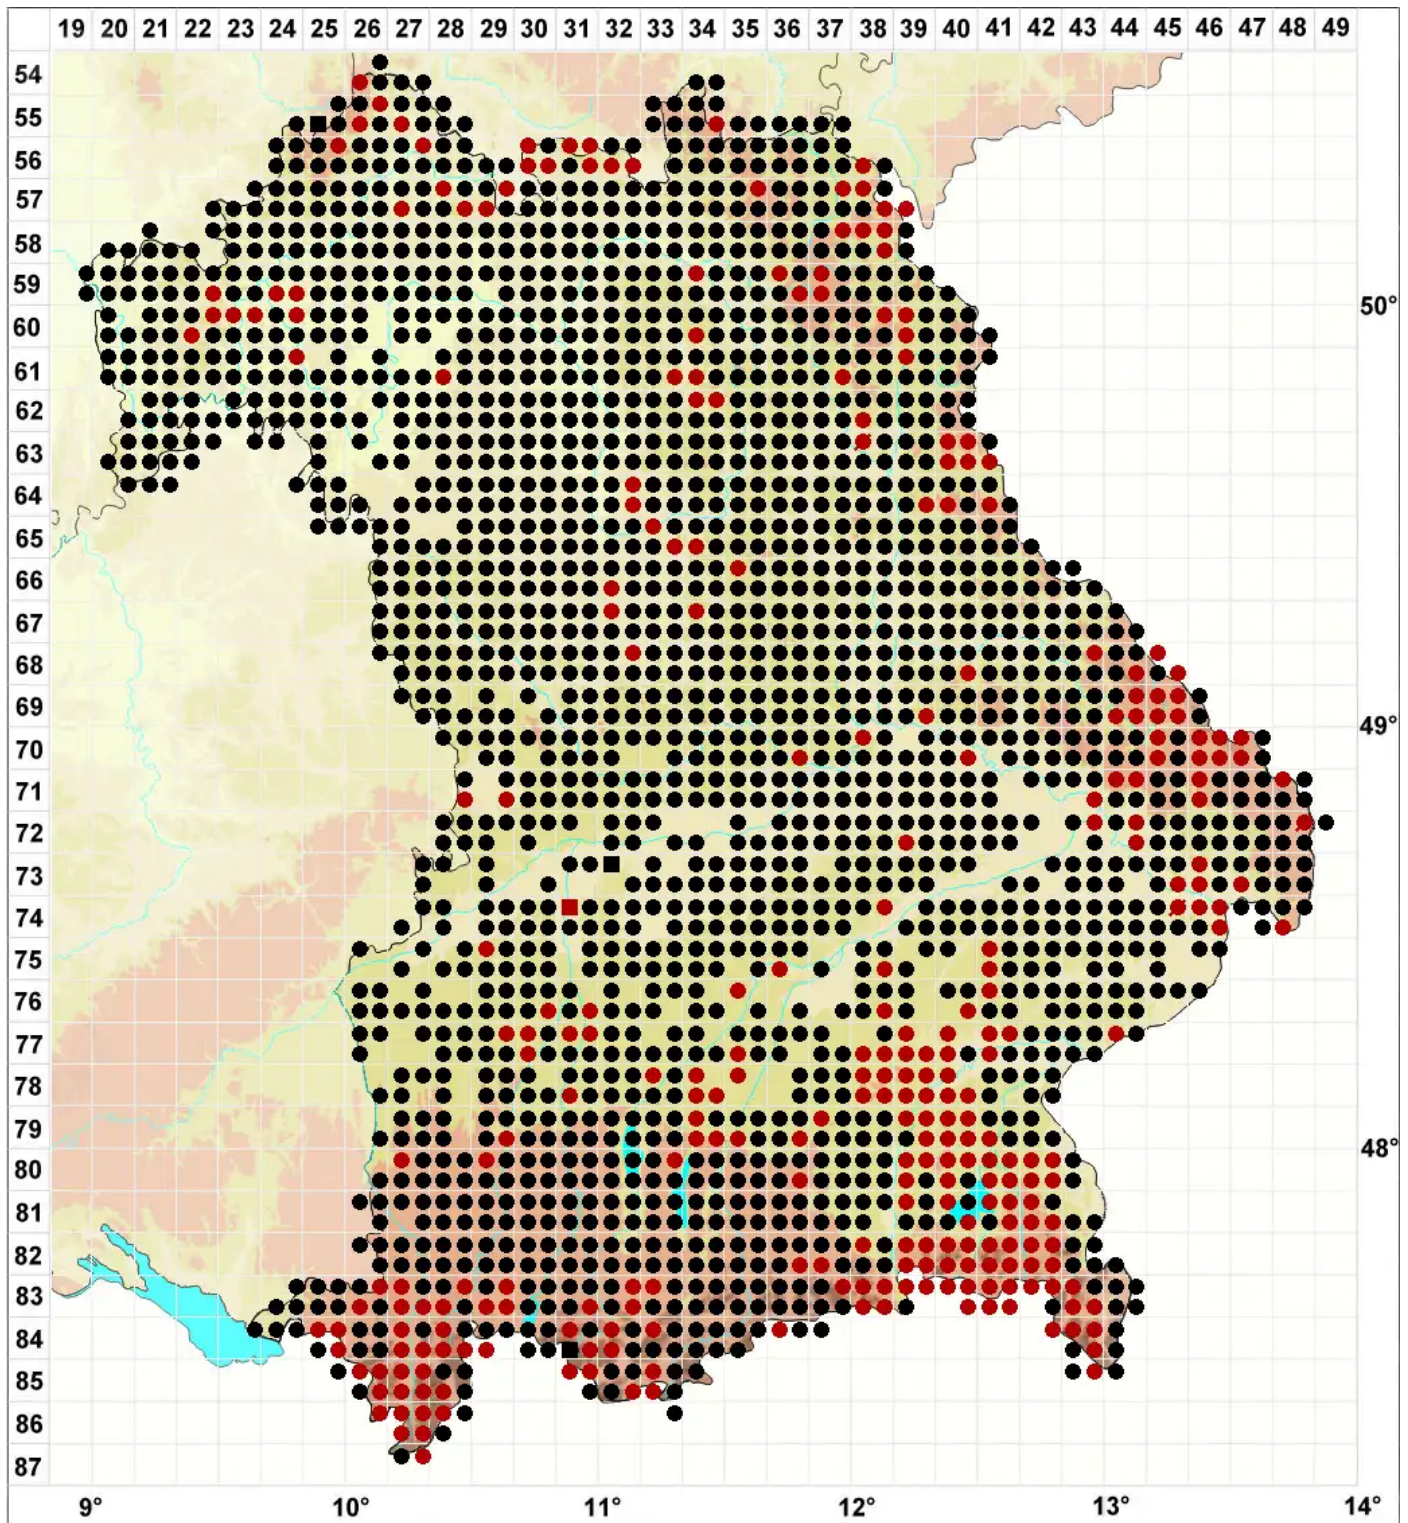

# Dicranum scoparium Hedw.

## Besen-Gabelzahnmoos

Legende:

- Symbole:**
- Ausgefülltes Symbol:  
Zeitraum von 1980 bis heute (Aktuelle Angabe)
  - Leeres Symbol:  
Zeitraum vor 1980 (Altangabe)
  - Quadrat: Herbarbeleg