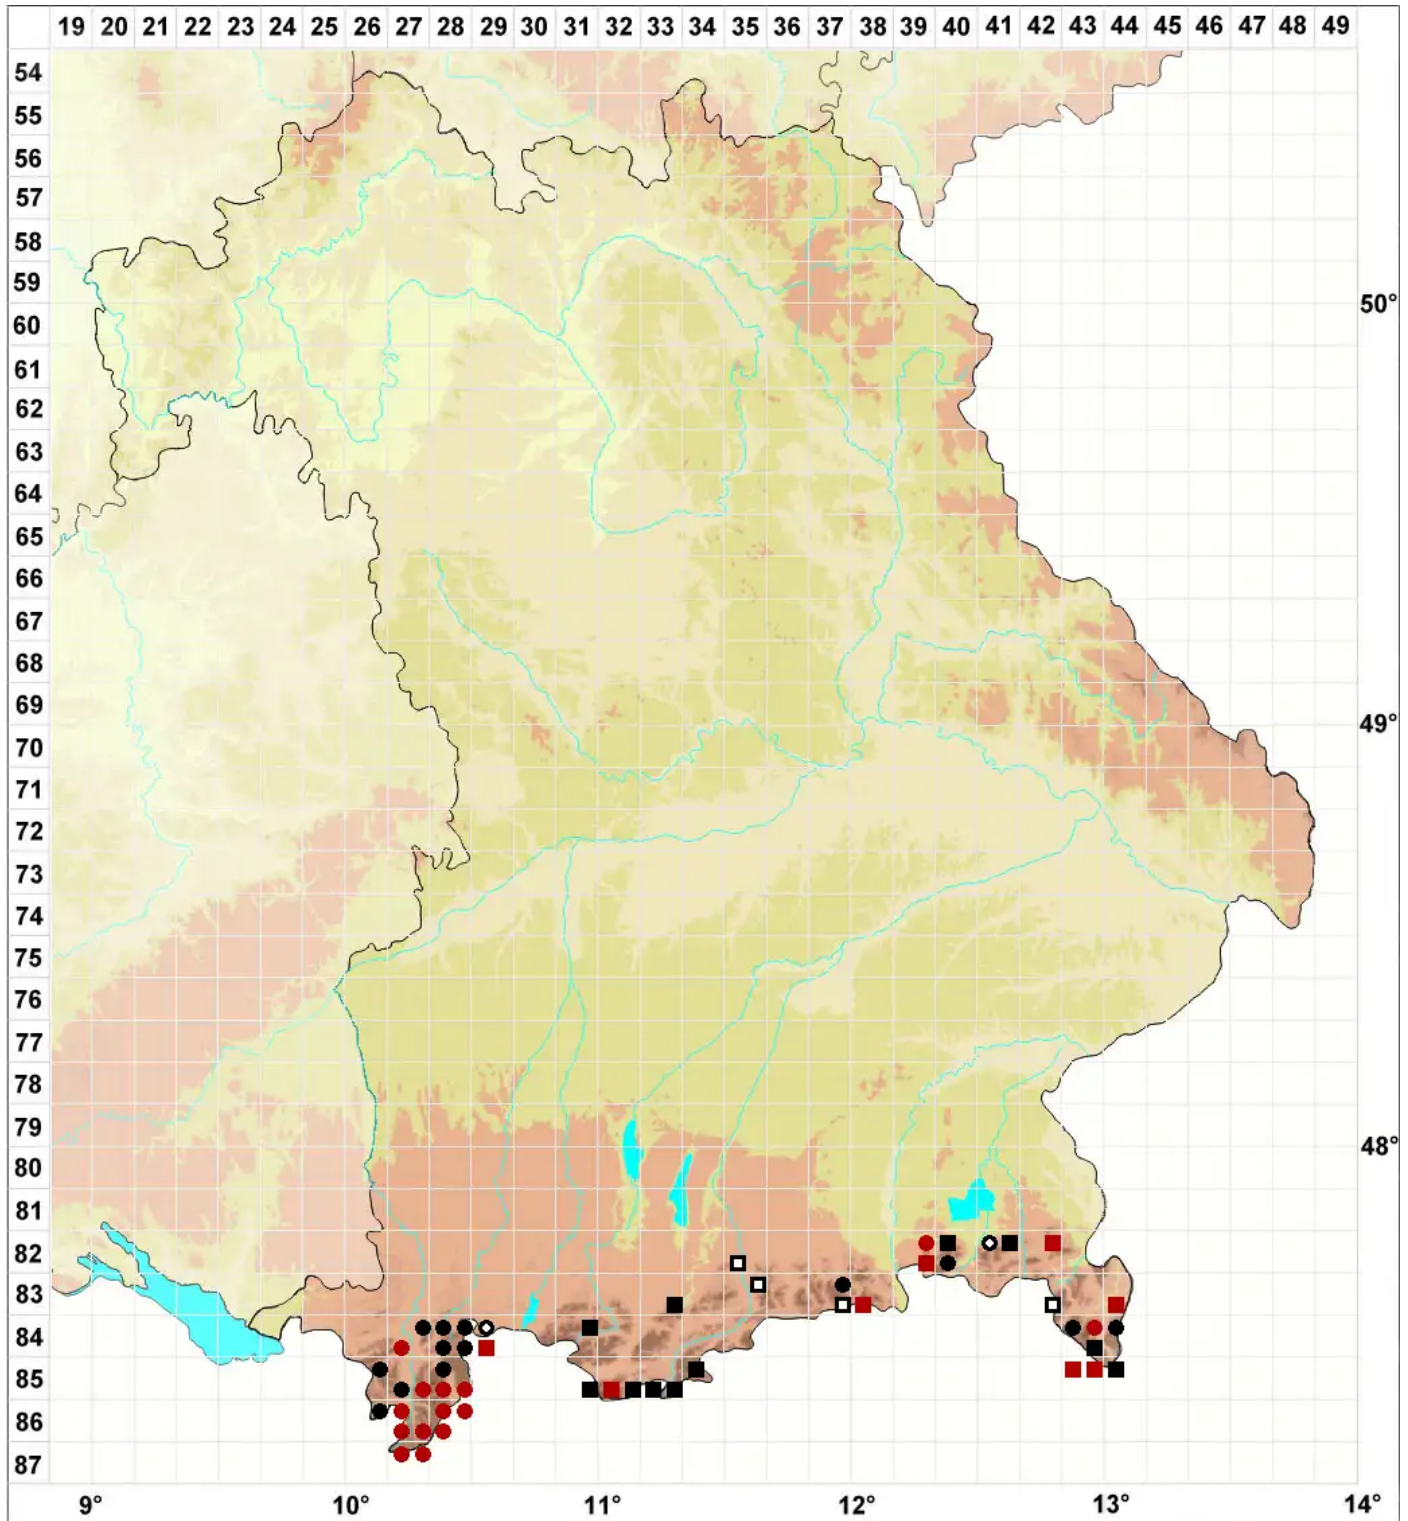

# Dicranum spadiceum J.E.Zetterst.

## Kastanienbraunes Gabelzahnmoos

Legende:

- Symbole:**
- Ausgefülltes Symbol:  
Zeitraum von 1980 bis heute (Aktuelle Angabe)
  - Leeres Symbol:  
Zeitraum vor 1980 (Altangabe)
  - Quadrat: Herbarbeleg