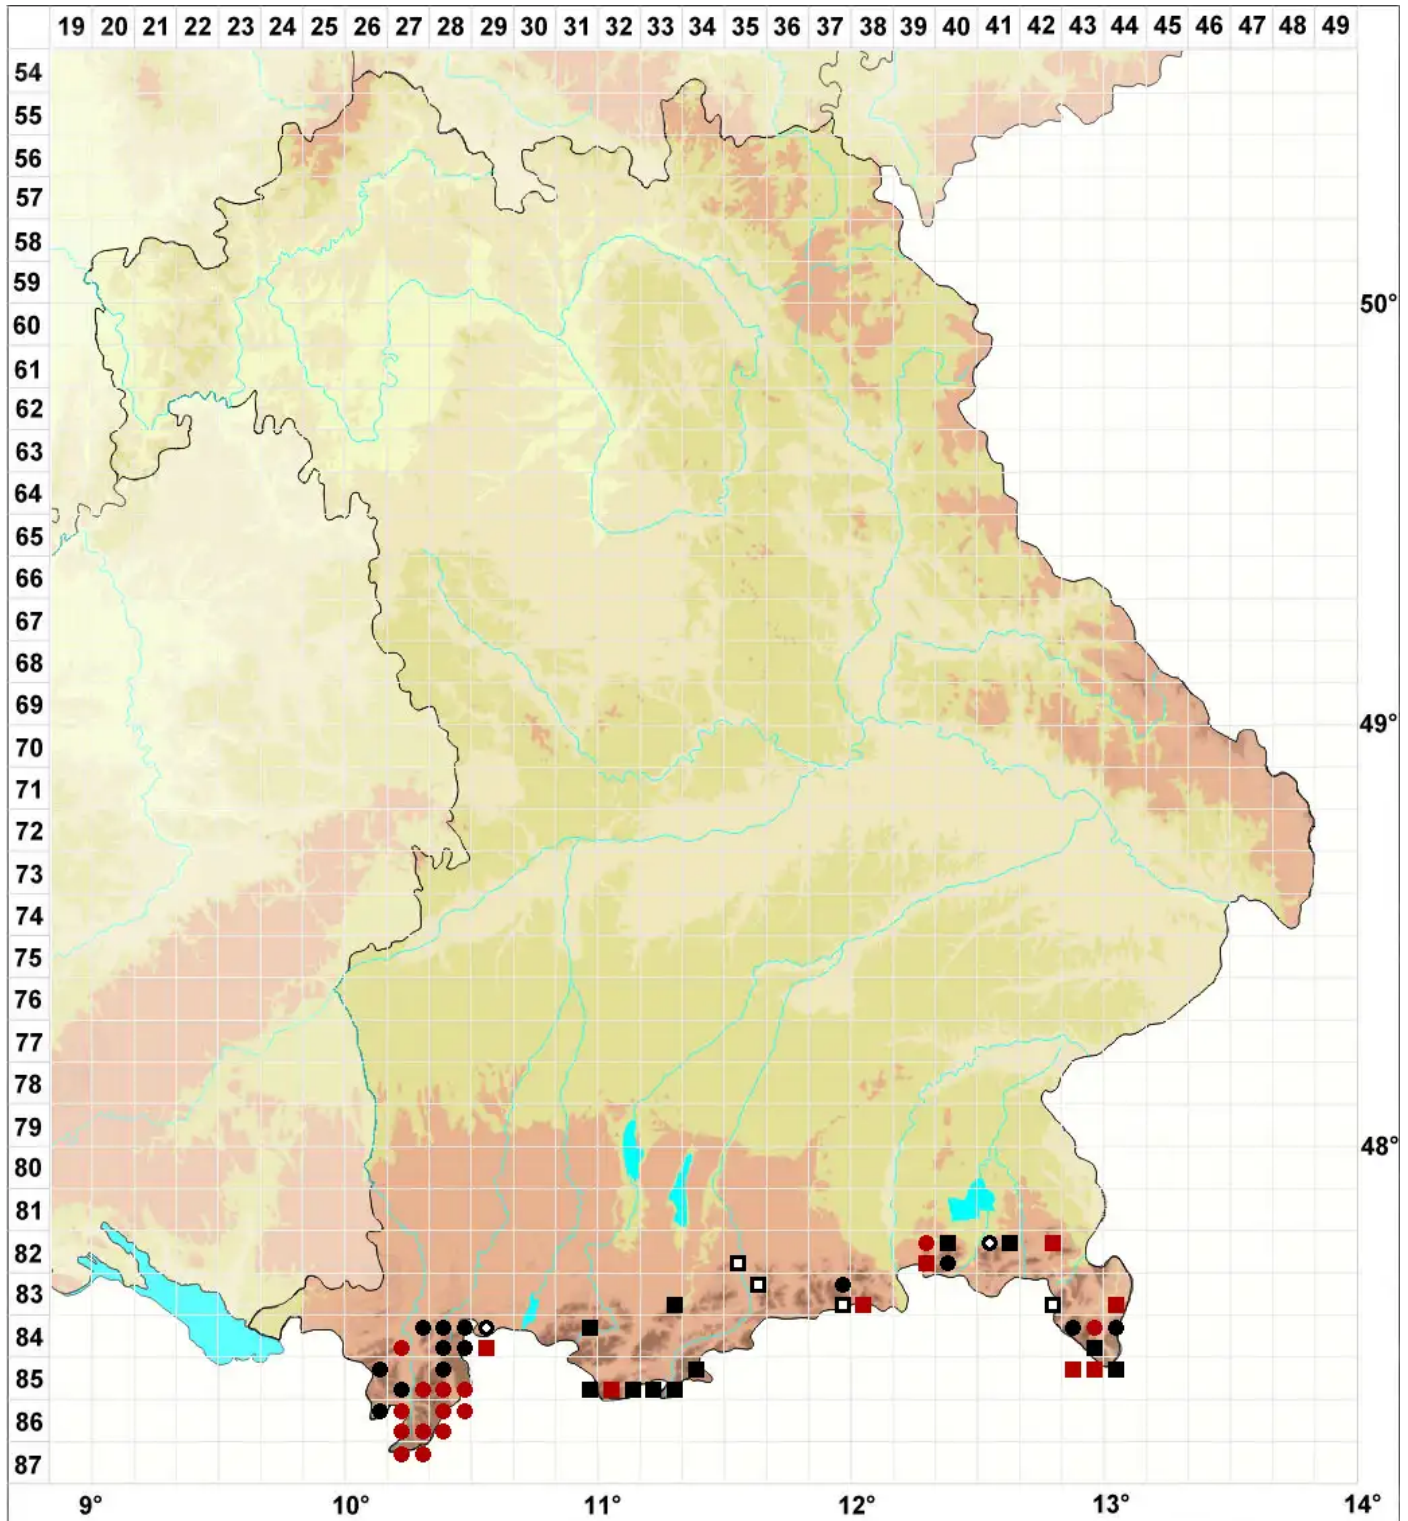

Dicranum spadiceum J.E.Zetterst.

Kastanienbraunes Gabelzahnmoos

Legende:

- Symbole:**
- Ausgefülltes Symbol:
Zeitraum von 1980 bis heute (Aktuelle Angabe)
 - Leeres Symbol:
Zeitraum vor 1980 (Altangabe)
 - Quadrat: Herbarbeleg