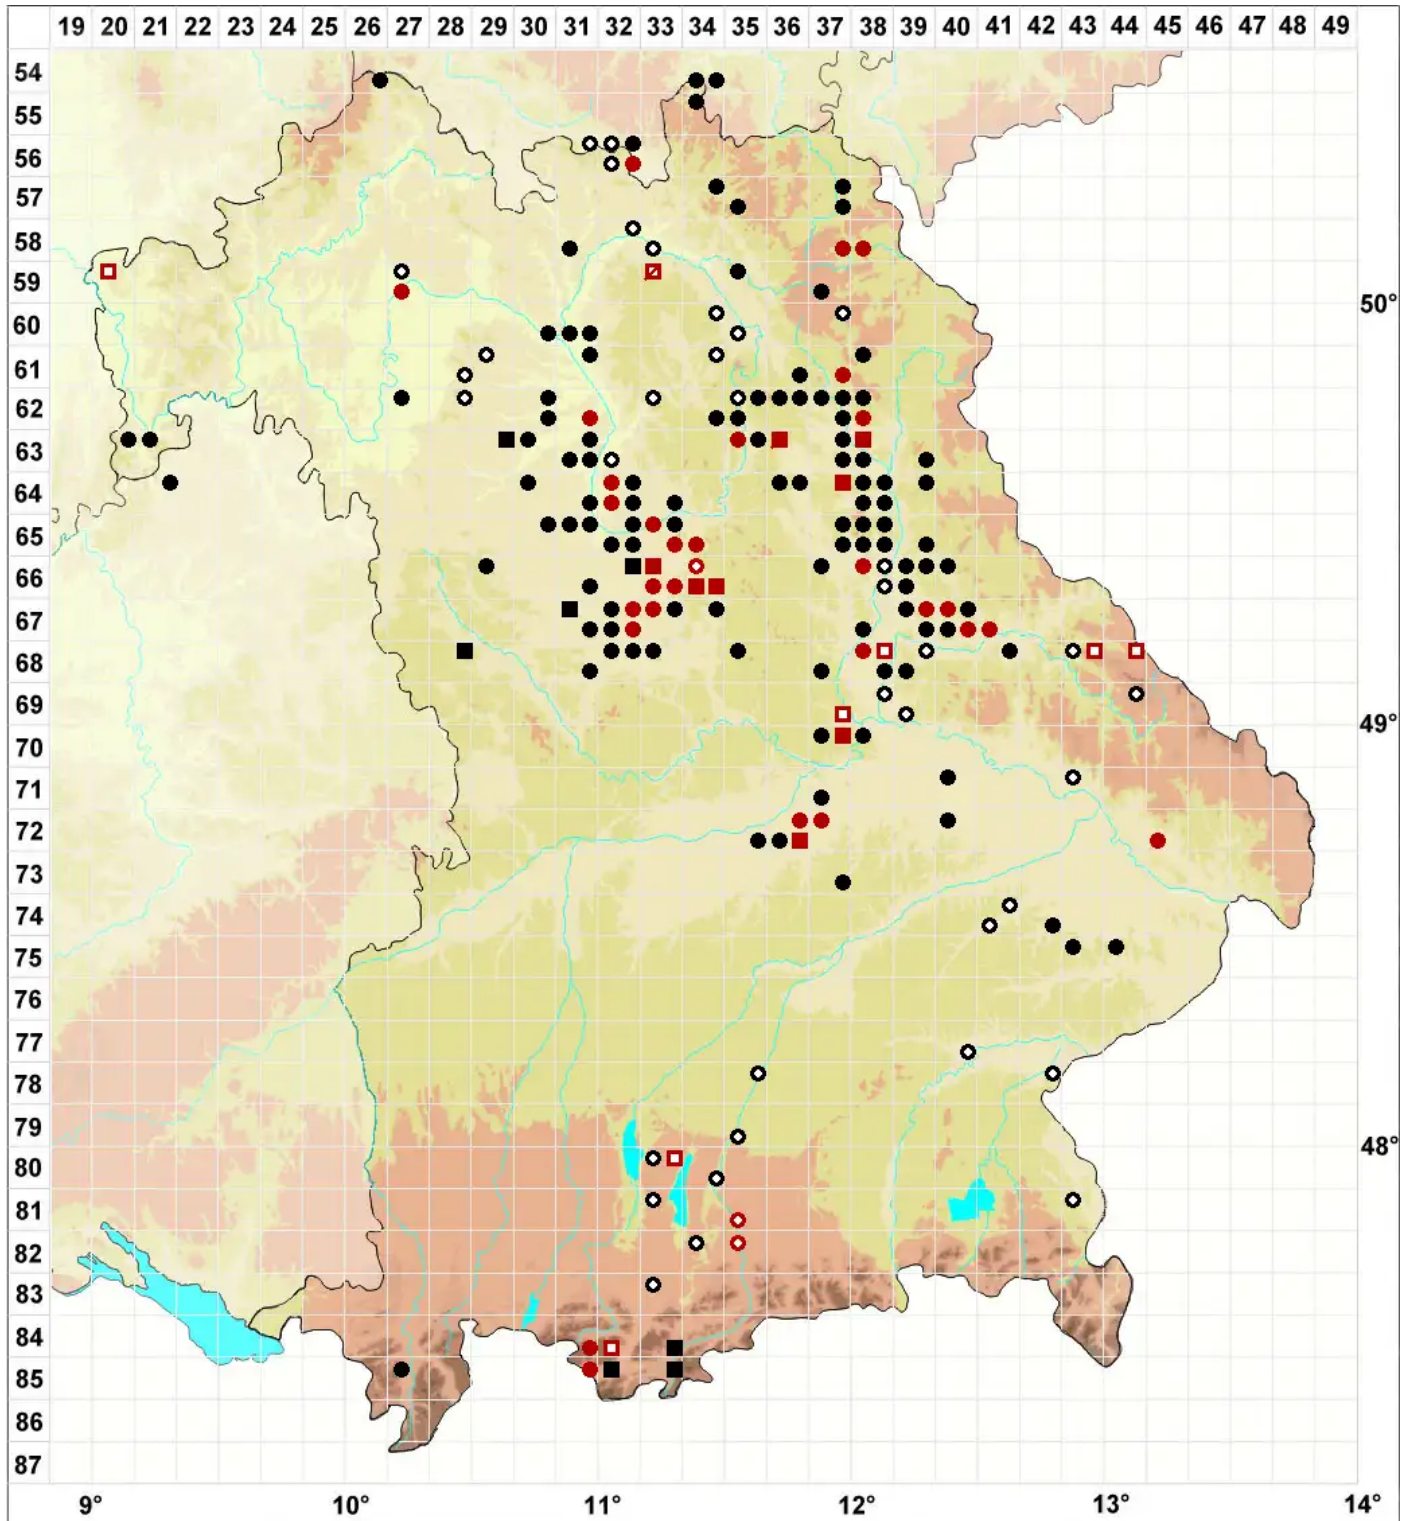

# Dicranum spurium Hedw.

## Unechtes Gabelzahnmoos

Legende:

- Symbole:**
- Ausgefülltes Symbol:  
Zeitraum von 1980 bis heute (Aktuelle Angabe)
  - Leeres Symbol:  
Zeitraum vor 1980 (Altangabe)
  - Quadrat: Herbarbeleg