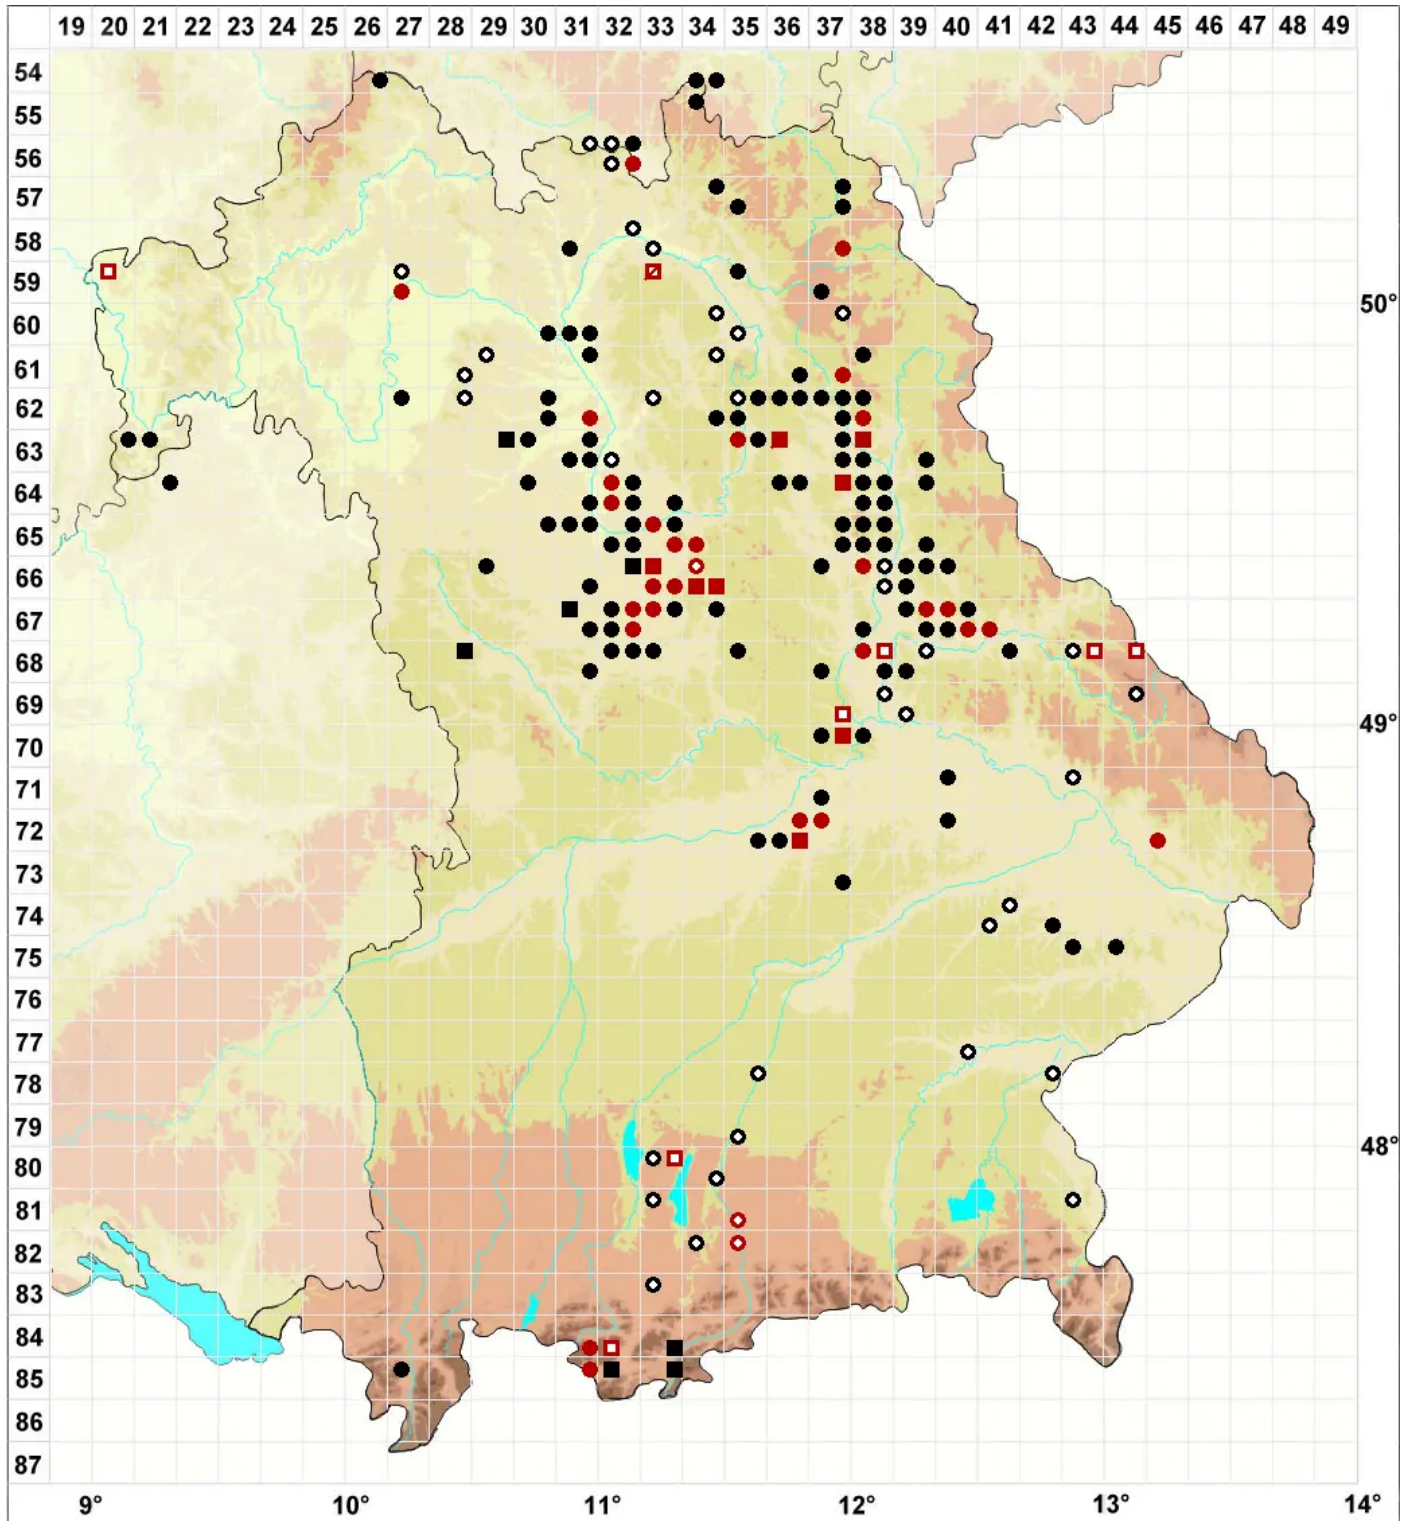

Dicranum spurium Hedw.

Unechtes Gabelzahnmoos

Legende:

- Symbole:**
- Ausgefülltes Symbol:
Zeitraum von 1980 bis heute (Aktuelle Angabe)
 - Leeres Symbol:
Zeitraum vor 1980 (Altangabe)
 - Quadrat: Herbarbeleg