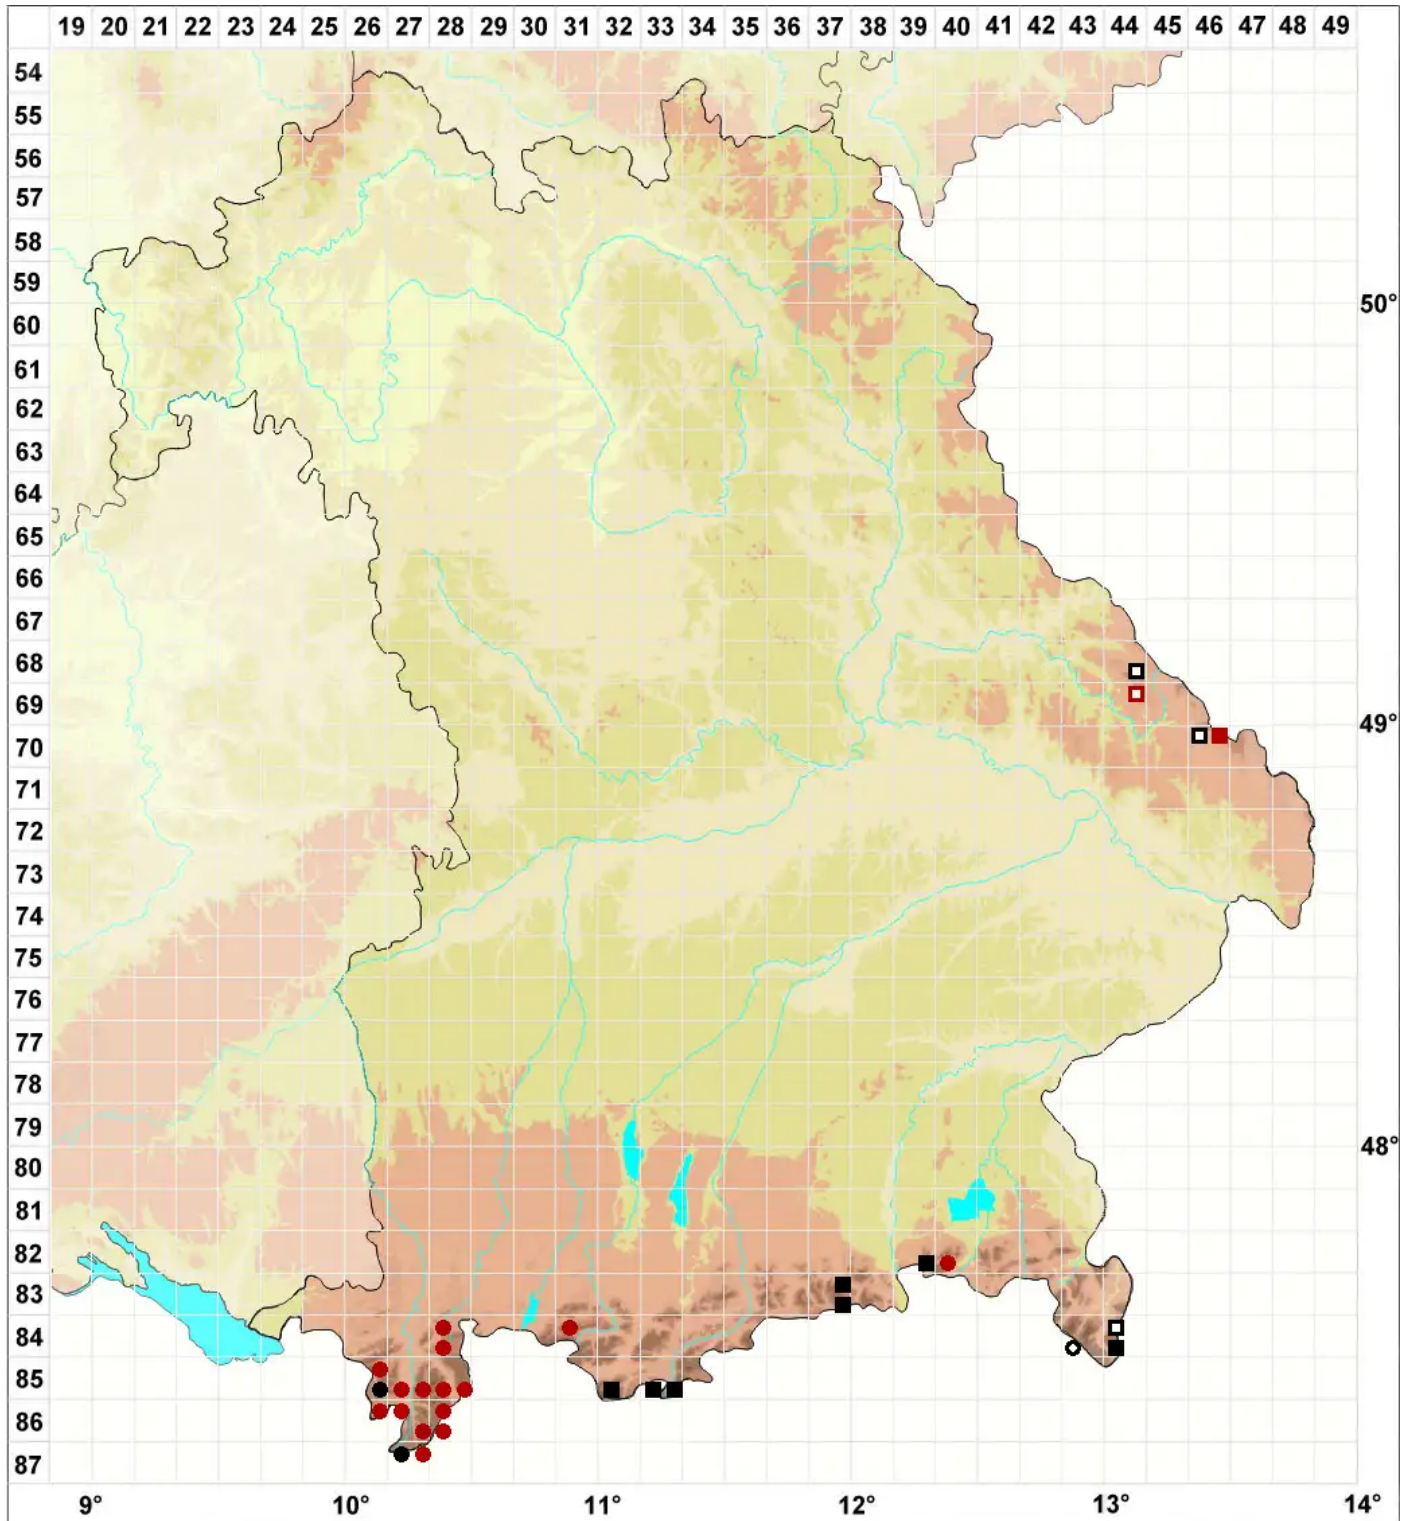

Kiaeria starkei (F.Weber & D.Mohr) I.Hagen

Starkes Kropfgabelzahnmoos

Legende:

- Symbole:**
Ausgefülltes Symbol:
Zeitraum von 1980 bis heute (Aktuelle Angabe)
Leeres Symbol:
Zeitraum vor 1980 (Altangabe)
Quadrat: Herbarbeleg