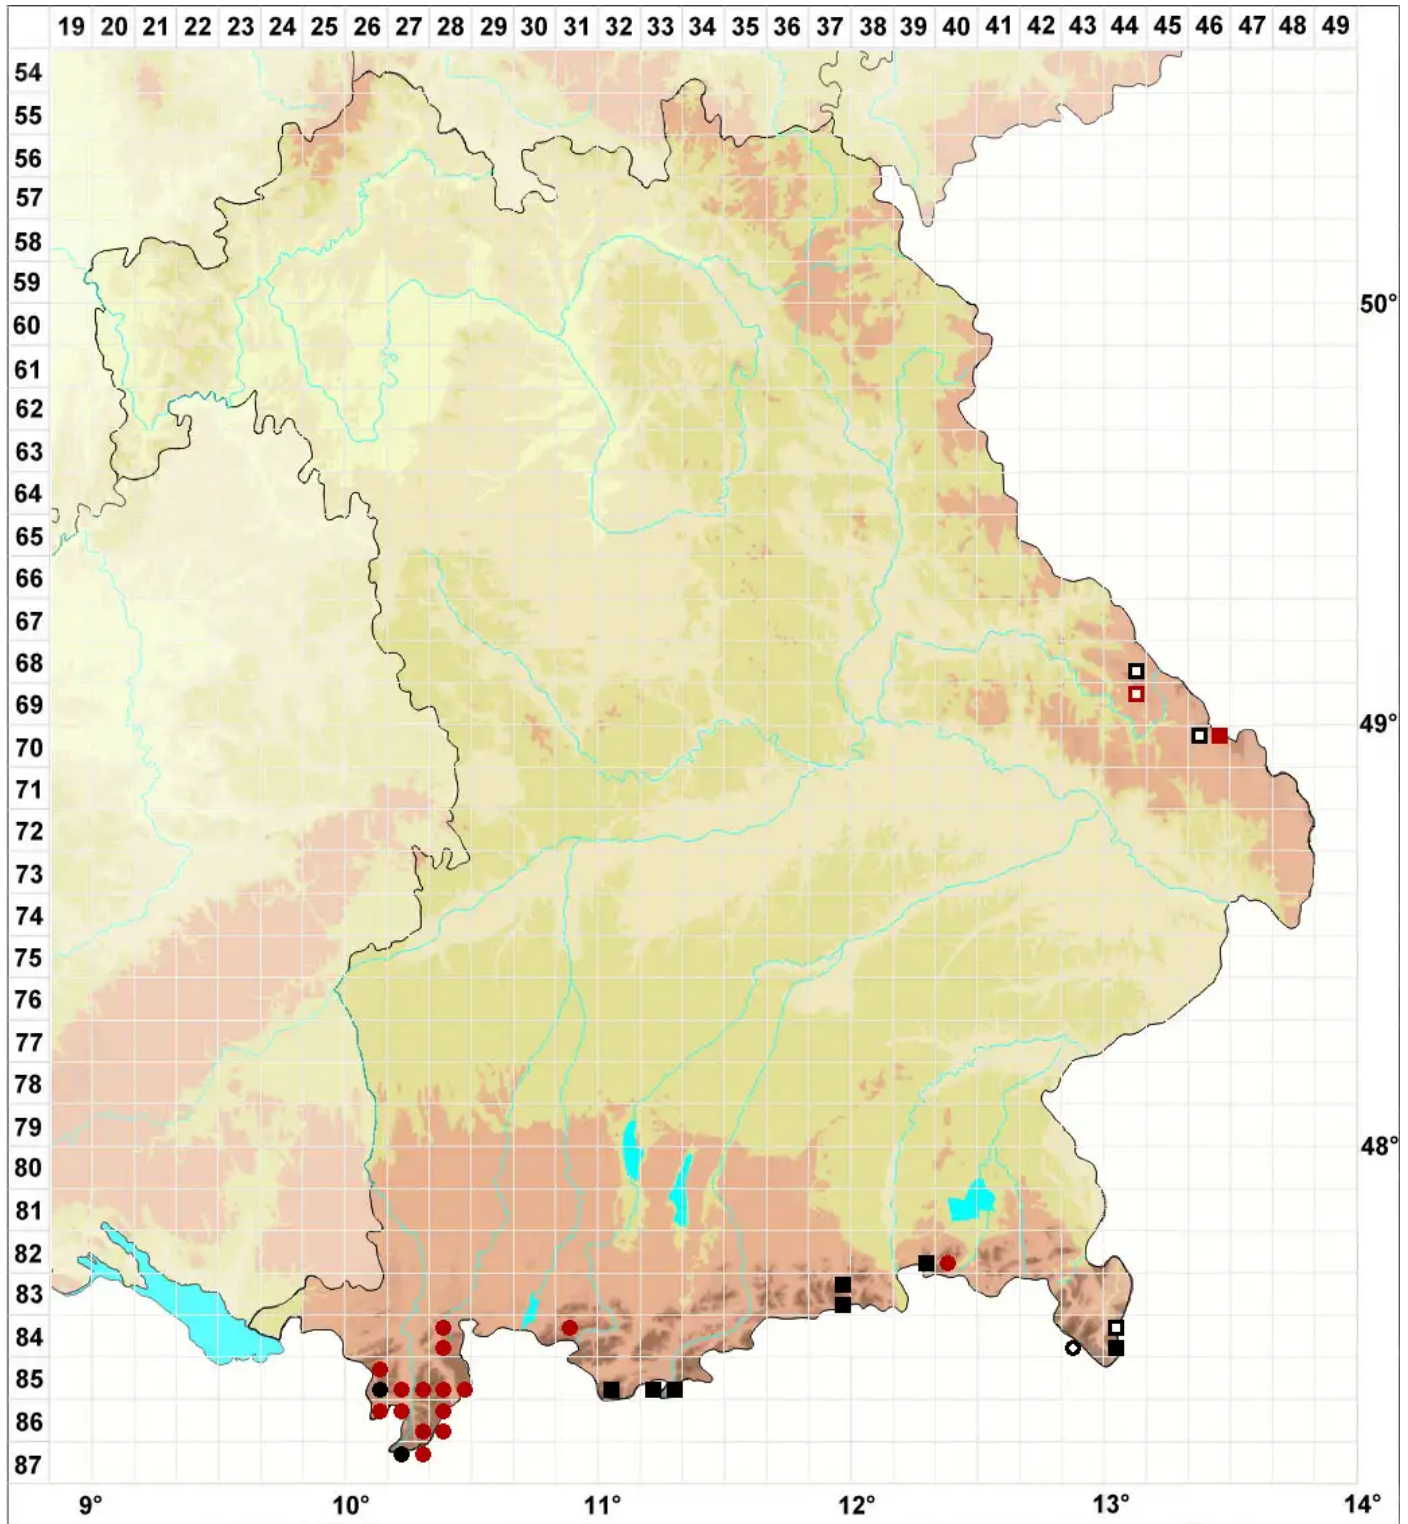

Kiaeria starkei (F.Weber & D.Mohr) I.Hagen

Starkes Kropfgabelzahnmoos

Legende:

- Symbole:**
Ausgefülltes Symbol:
Zeitraum von 1980 bis heute (Aktuelle Angabe)
Leeres Symbol:
Zeitraum vor 1980 (Altangabe)
Quadrat: Herbarbeleg