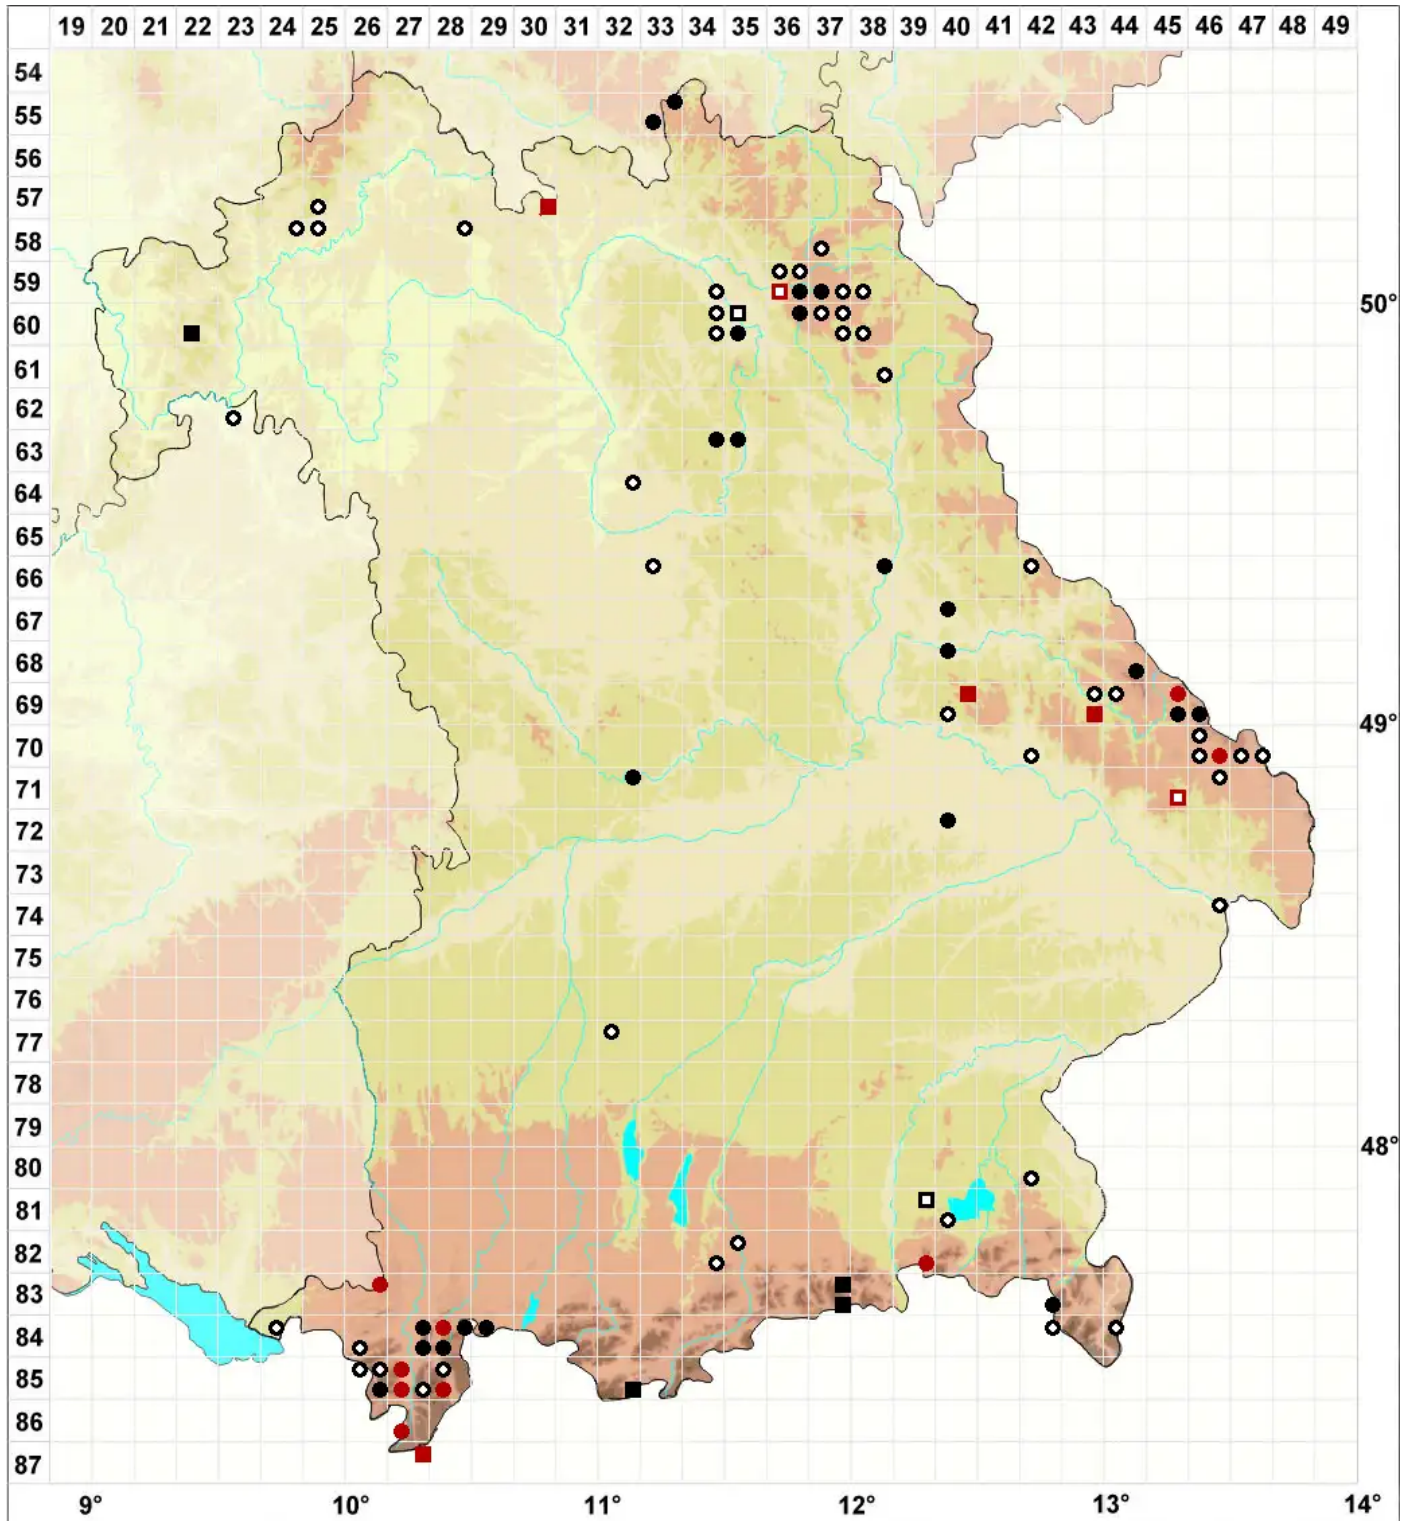

Dicranella subulata (Hedw.) Schimp.

Pfriemblättriges Kleingabelzahnmoos

Legende:

- Symbole:**
Ausgefülltes Symbol:
Zeitraum von 1980 bis heute (Aktuelle Angabe)
Leeres Symbol:
Zeitraum vor 1980 (Altangabe)
Quadrat: Herbarbeleg