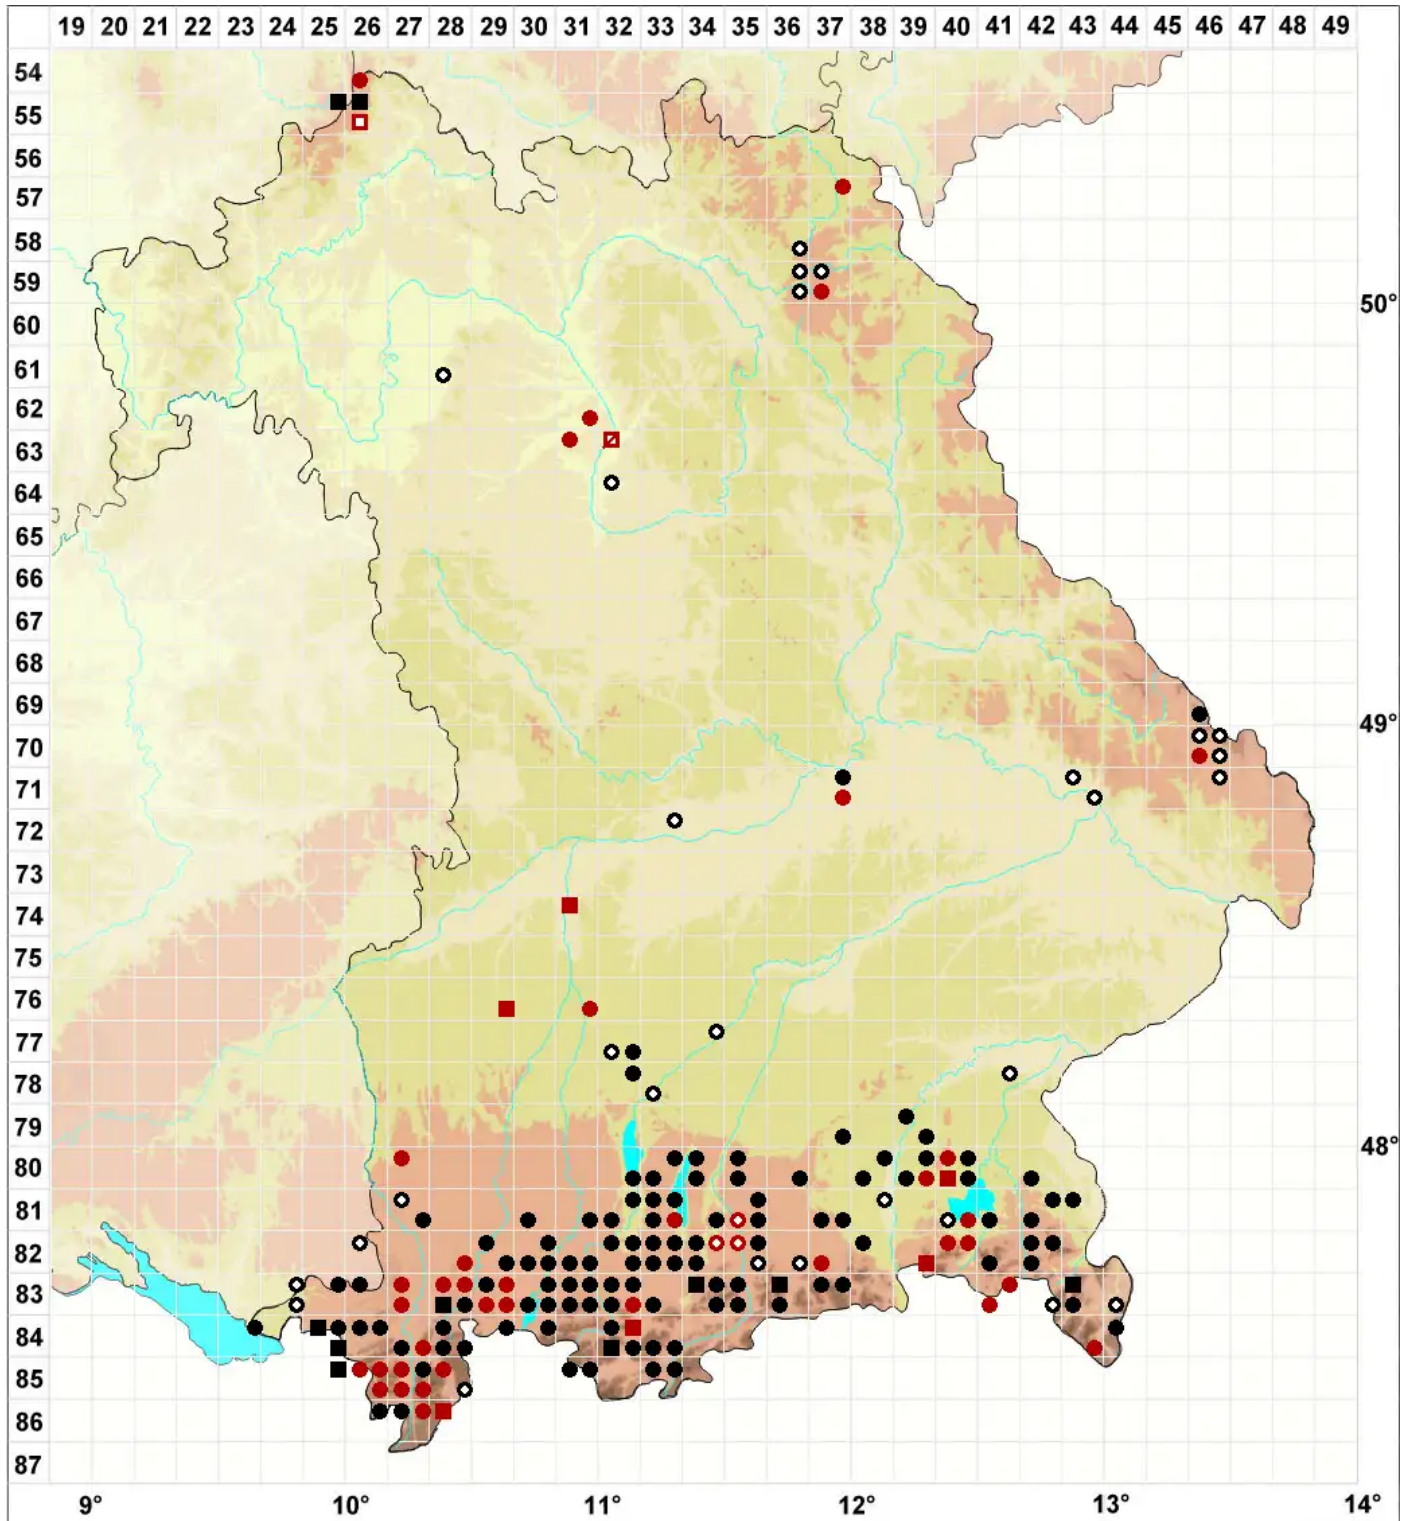

# Dicranum undulatum Schrad. ex Brid.

## Moor-Gabelzahnmoos

Legende:

**Symbole:**  
Ausgefülltes Symbol:  
Zeitraum von 1980 bis heute (Aktuelle Angabe)  
Leeres Symbol:  
Zeitraum vor 1980 (Altangabe)  
Quadrat: Herbarbeleg