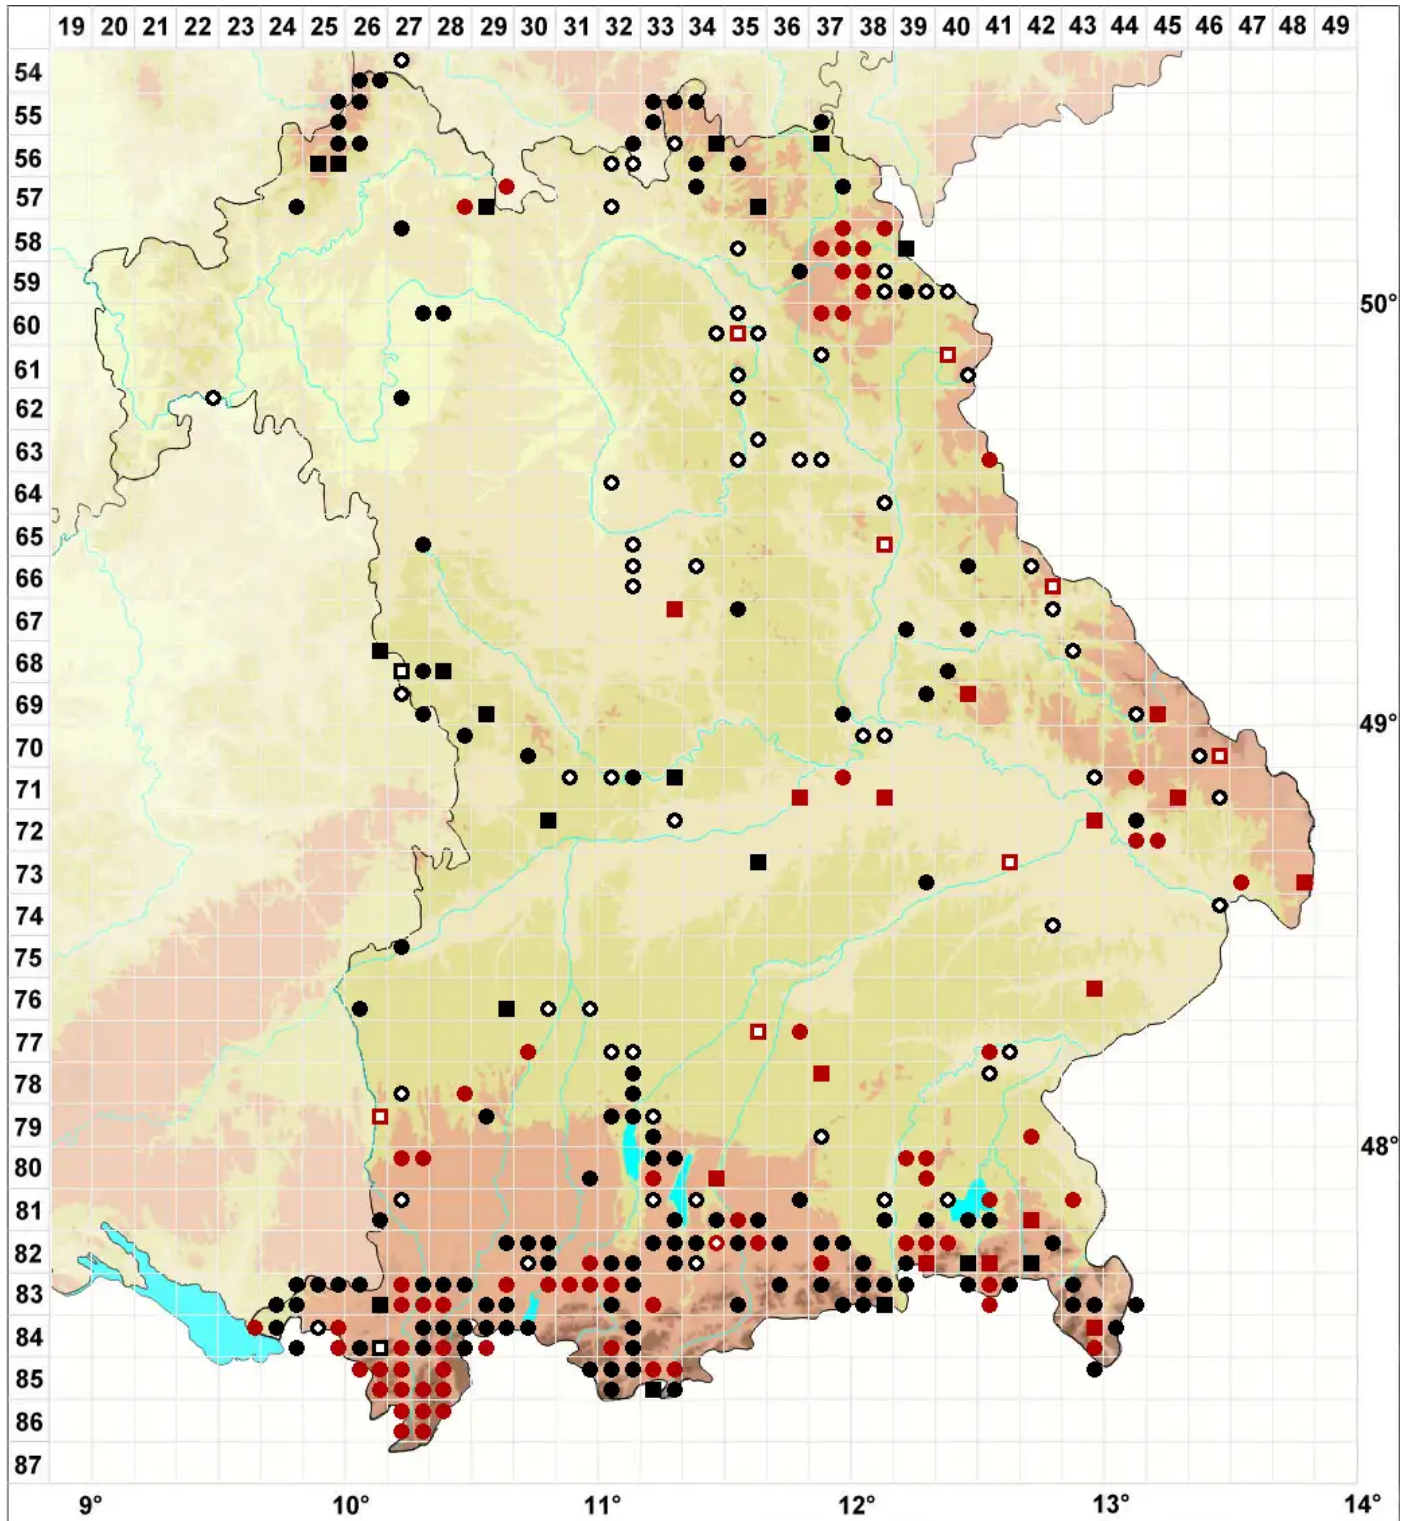

Dicranum bonjeanii De Not.

Sumpf-Gabelzahnmoos

Legende:

- Symbole:**
Ausgefülltes Symbol:
Zeitraum von 1980 bis heute (Aktuelle Angabe)
Leeres Symbol:
Zeitraum vor 1980 (Altangabe)
Quadrat: Herbarbeleg