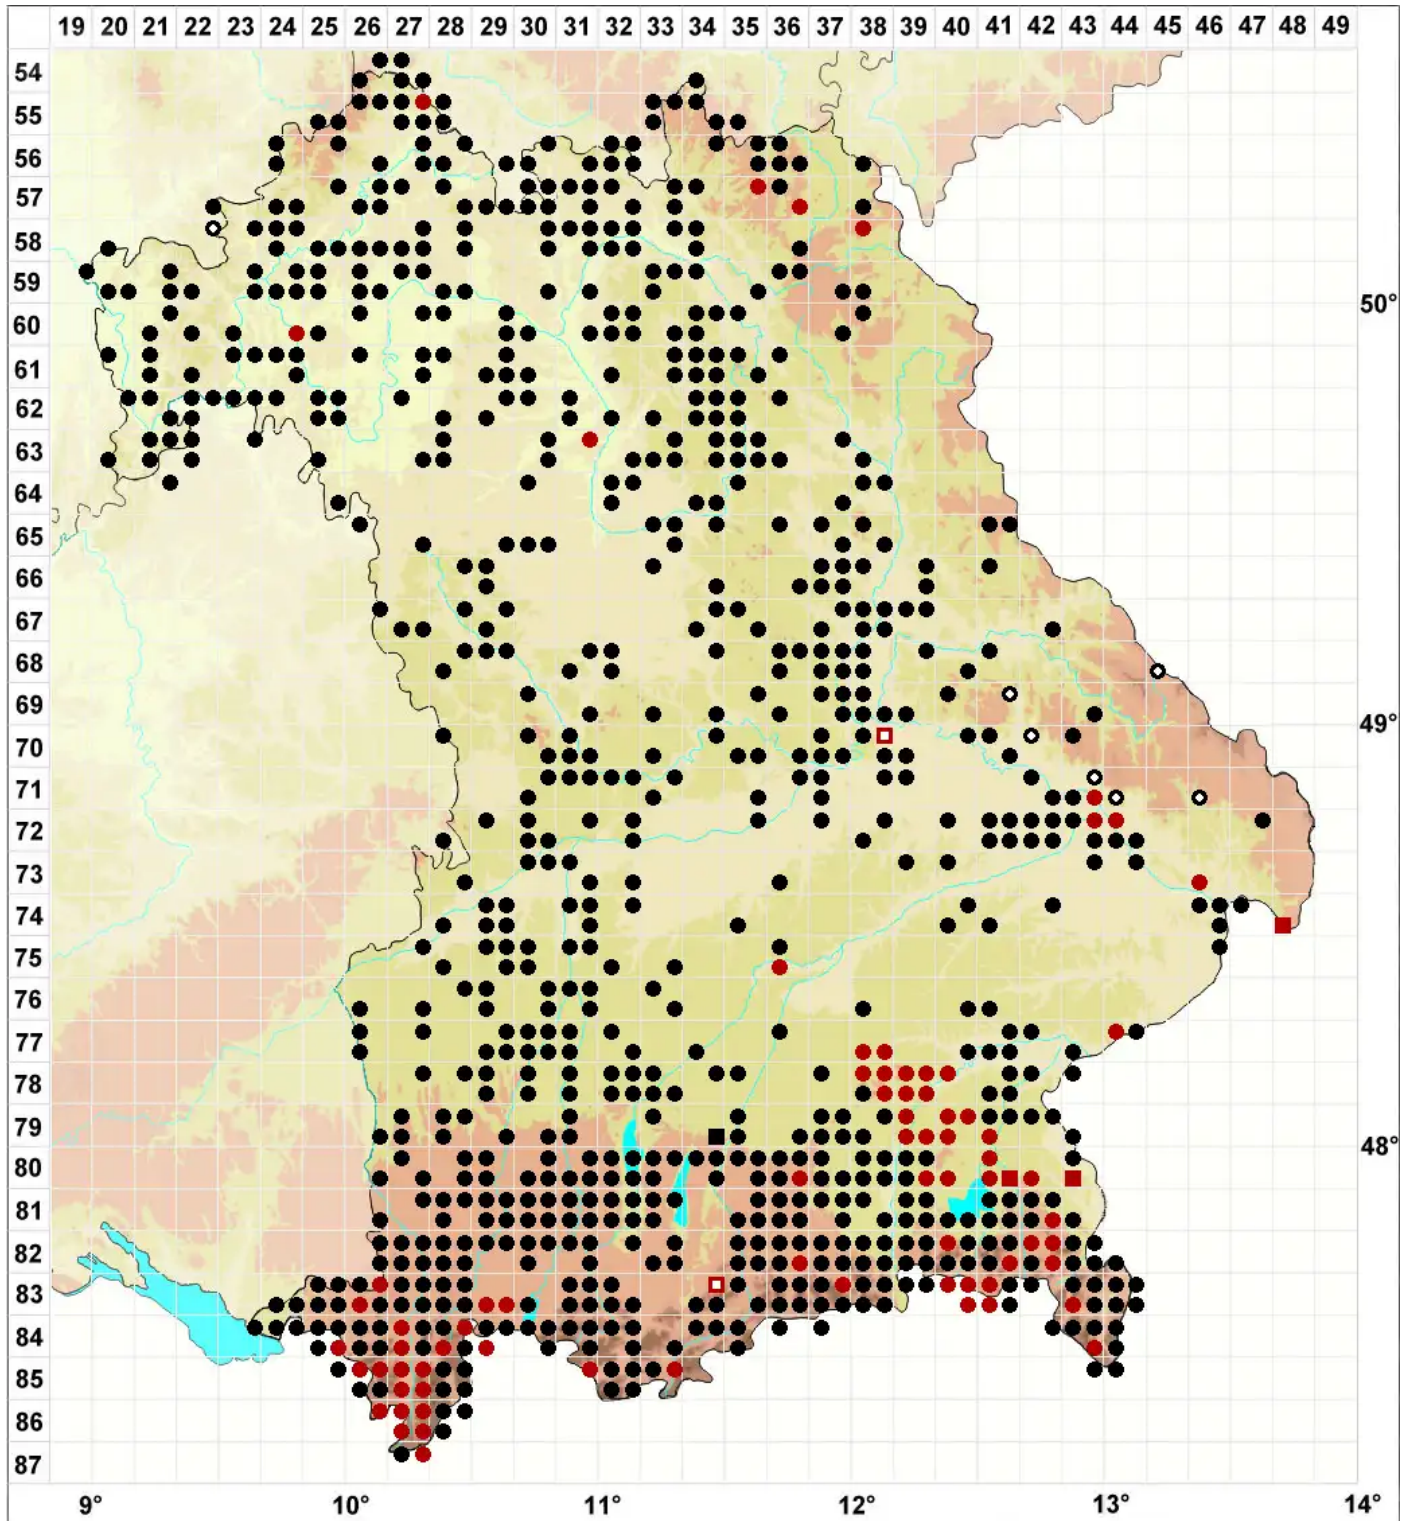

# Dicranella varia (Hedw.) Schimp.

## Rotes Kleingabelzahnmoos

Legende:

**Symbole:**

Ausgefülltes Symbol:  
Zeitraum von 1980 bis heute (Aktuelle Angabe)

Leeres Symbol:  
Zeitraum vor 1980 (Altangabe)

Quadrat: Herbarbeleg