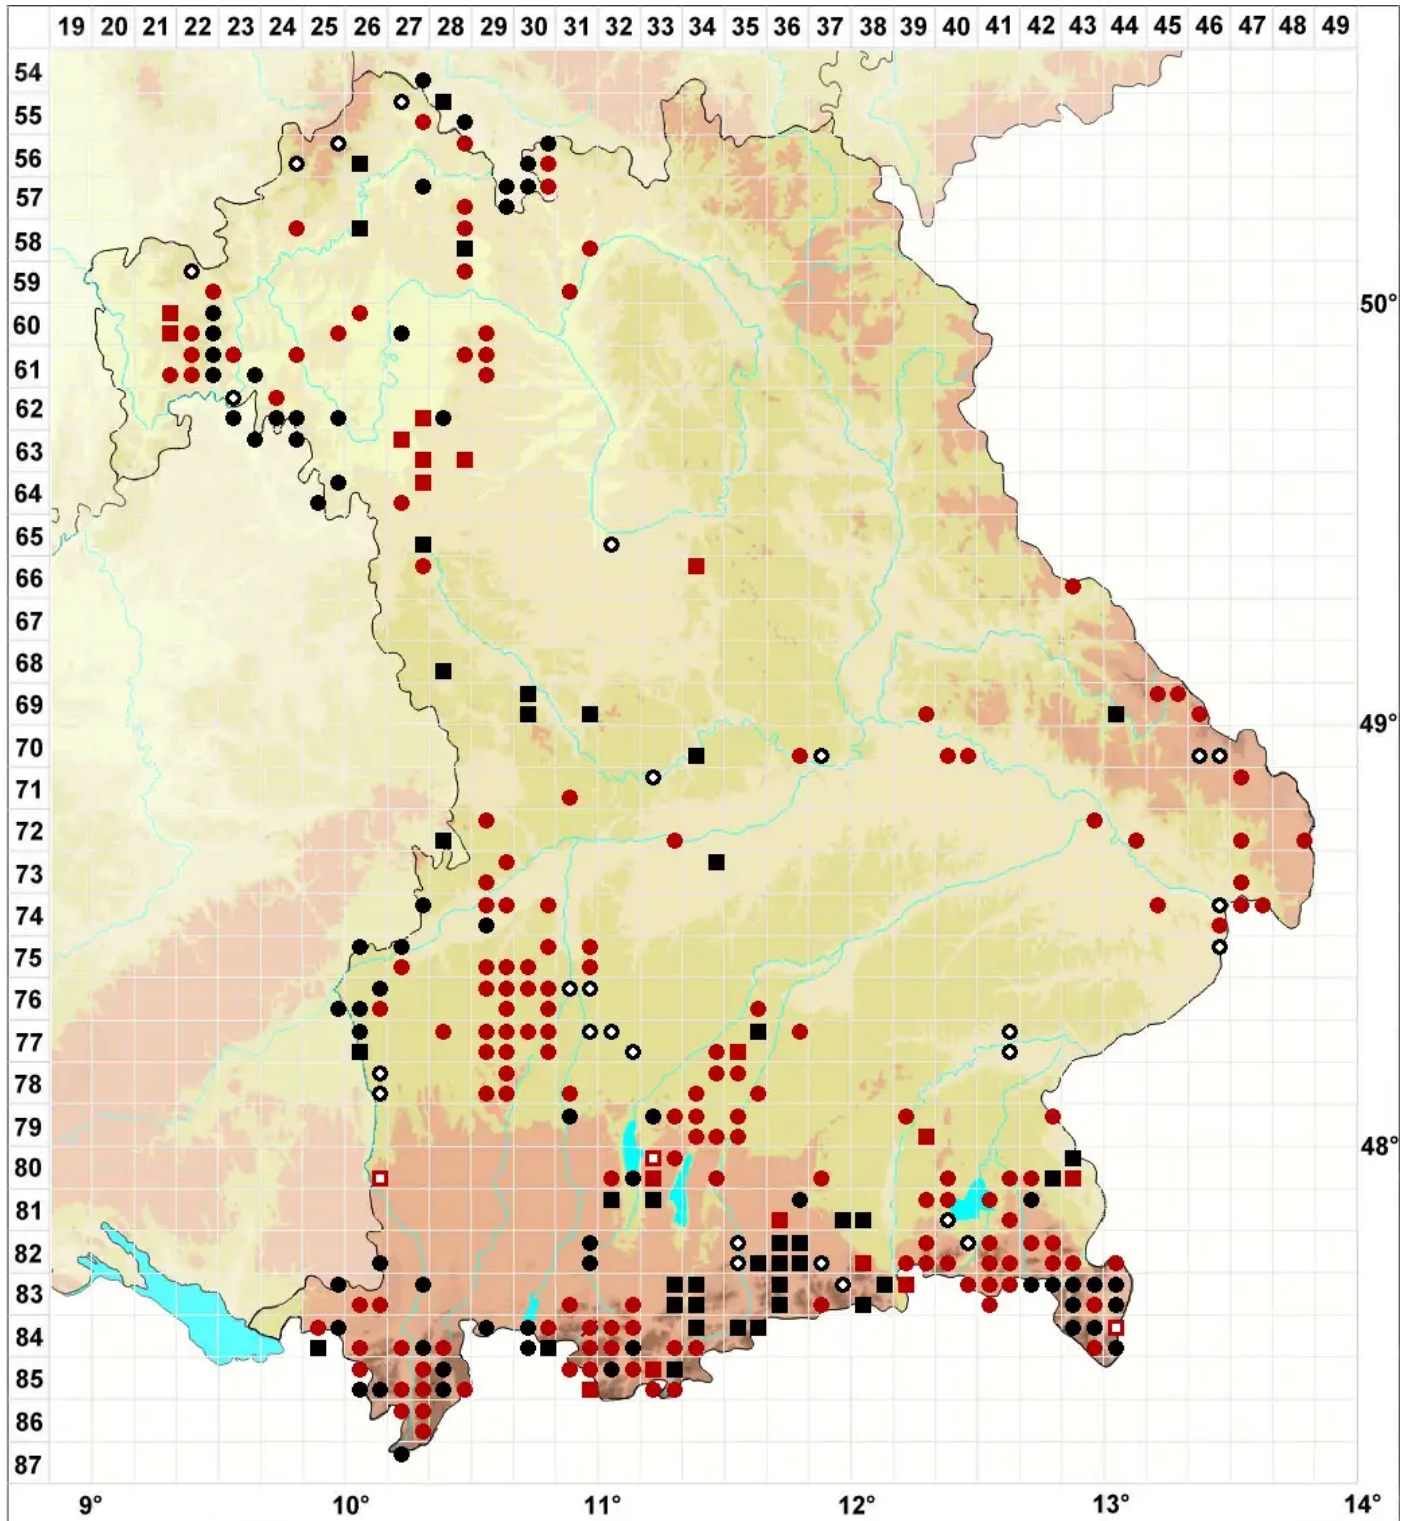

# Dicranum viride (Sull. & Lesq.) Lindb.

Grünes Gabelzahnmoos, Grünes Besenmoos

Legende:

- Symbole:**
- Ausgefülltes Symbol:  
Zeitraum von 1980 bis heute (Aktuelle Angabe)
  - Leeres Symbol:  
Zeitraum vor 1980 (Altangabe)
  - Quadrat: Herbarbeleg