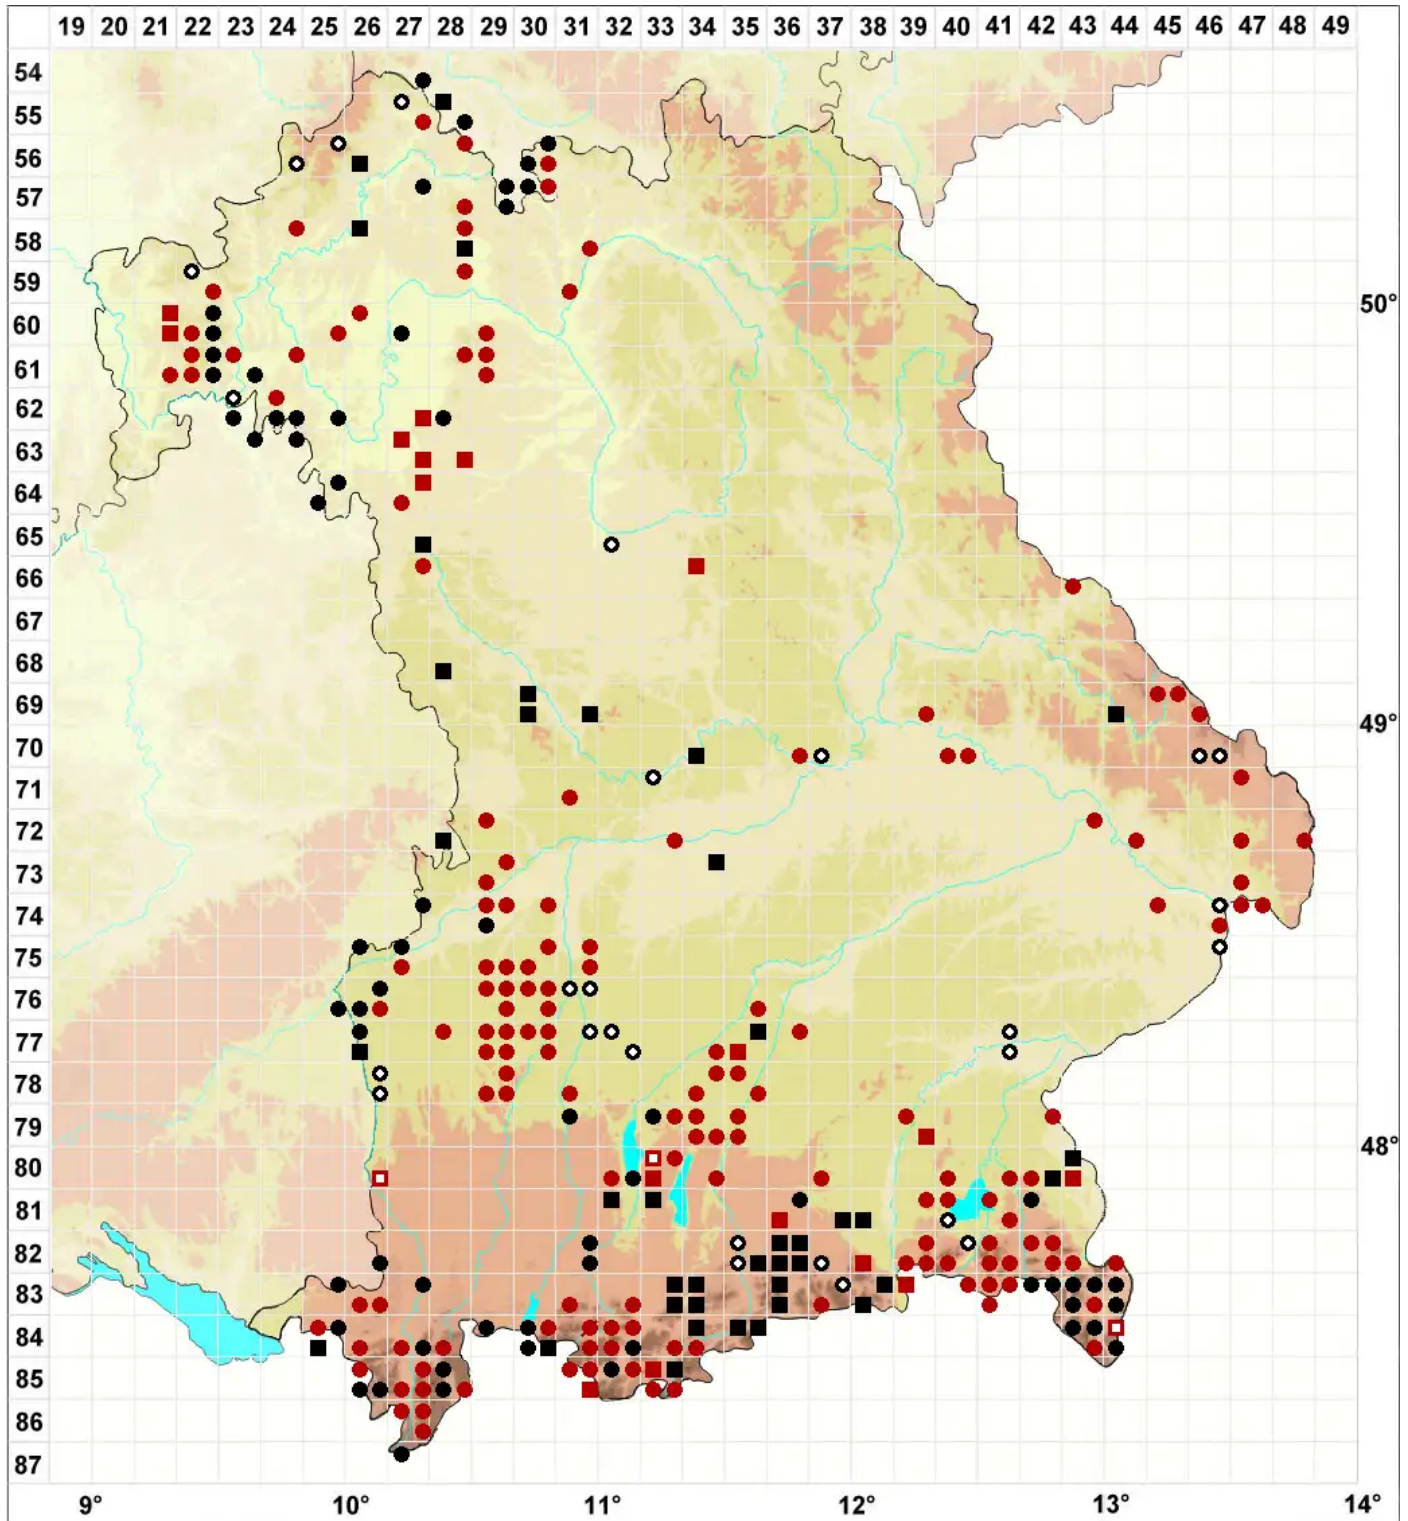

Dicranum viride (Sull. & Lesq.) Lindb.

Grünes Gabelzahnmoos, Grünes Besenmoos

Legende:

- Symbole:**
Ausgefülltes Symbol:
Zeitraum von 1980 bis heute (Aktuelle Angabe)
Leeres Symbol:
Zeitraum vor 1980 (Altangabe)
Quadrat: Herbarbeleg