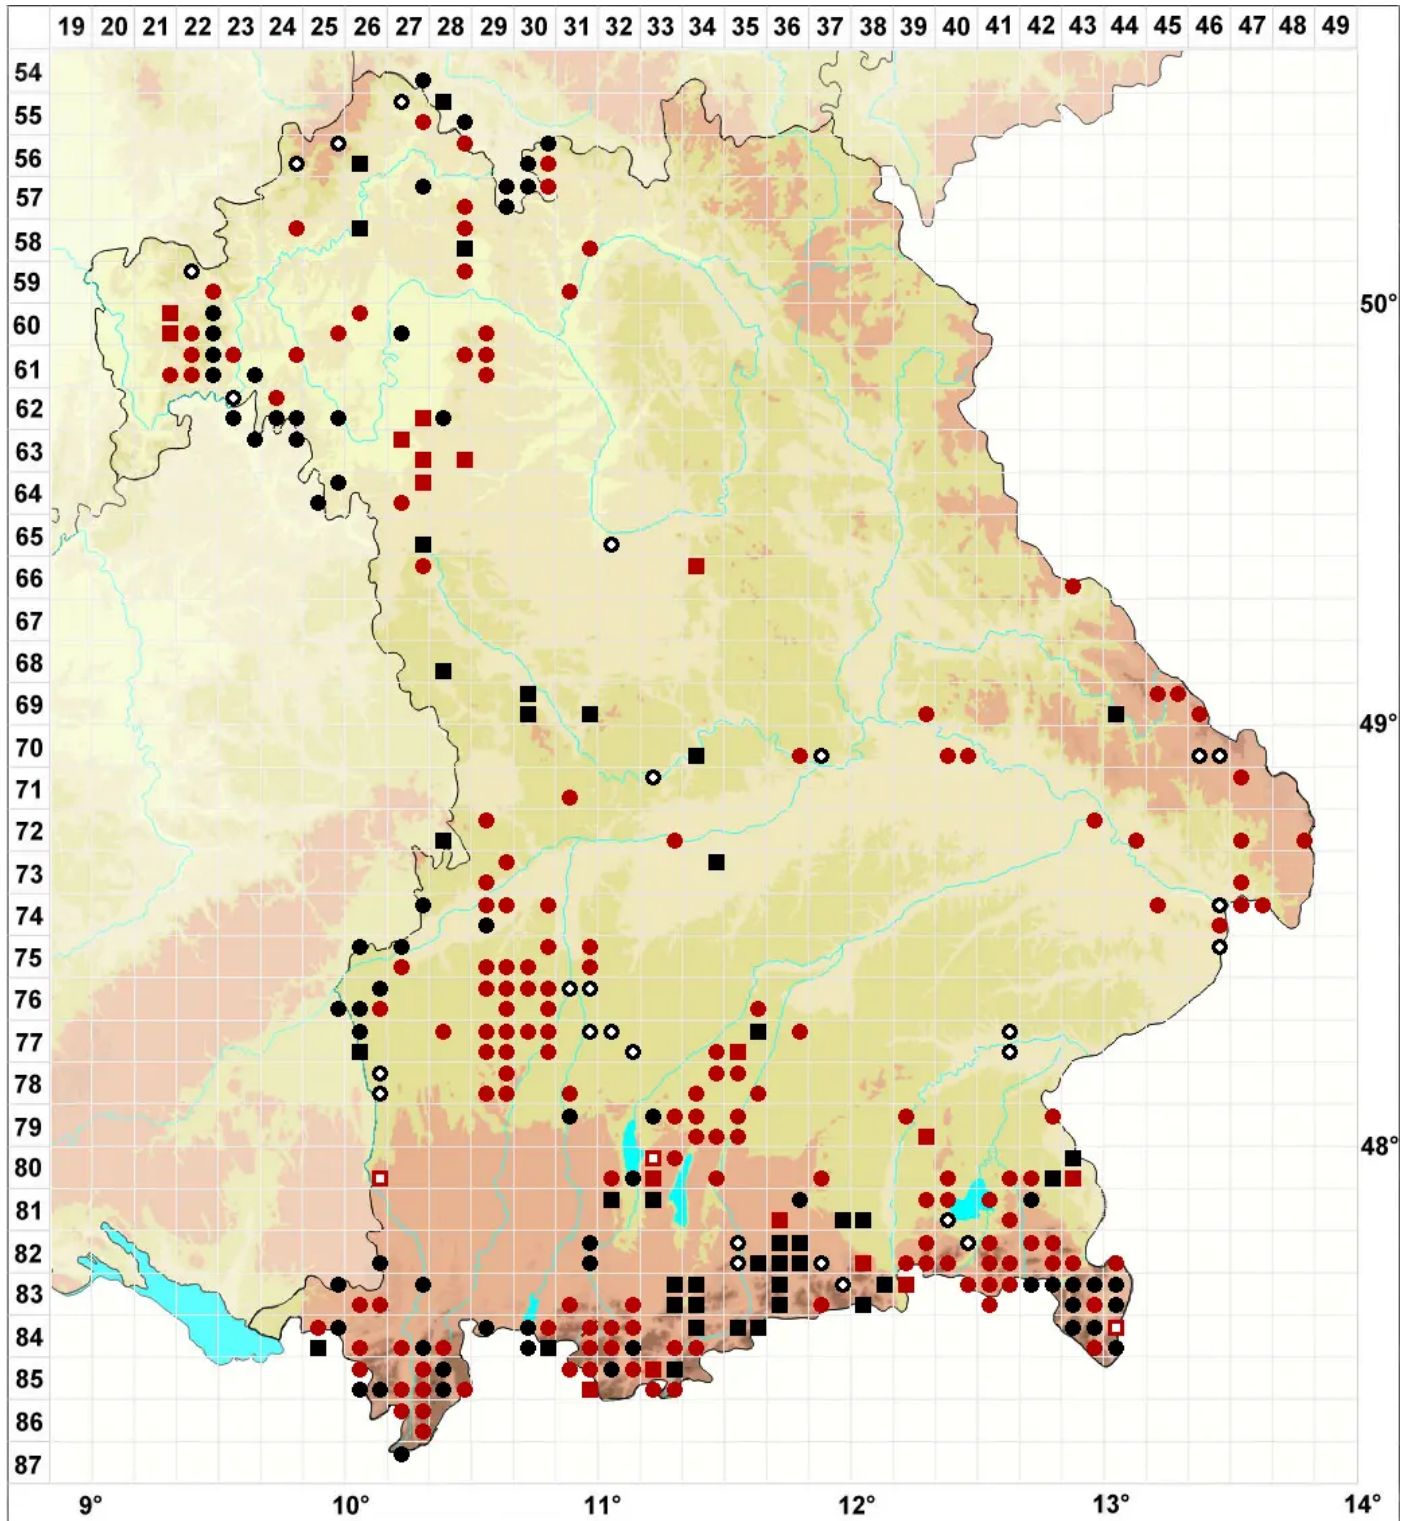

Dicranum viride (Sull. & Lesq.) Lindb.

Grünes Gabelzahnmoos, Grünes Besenmoos

Legende:

Symbole:

Ausgefülltes Symbol:
Zeitraum von 1980 bis heute (Aktuelle Angabe)

Leeres Symbol:
Zeitraum vor 1980 (Altangabe)

Quadrat: Herbarbeleg