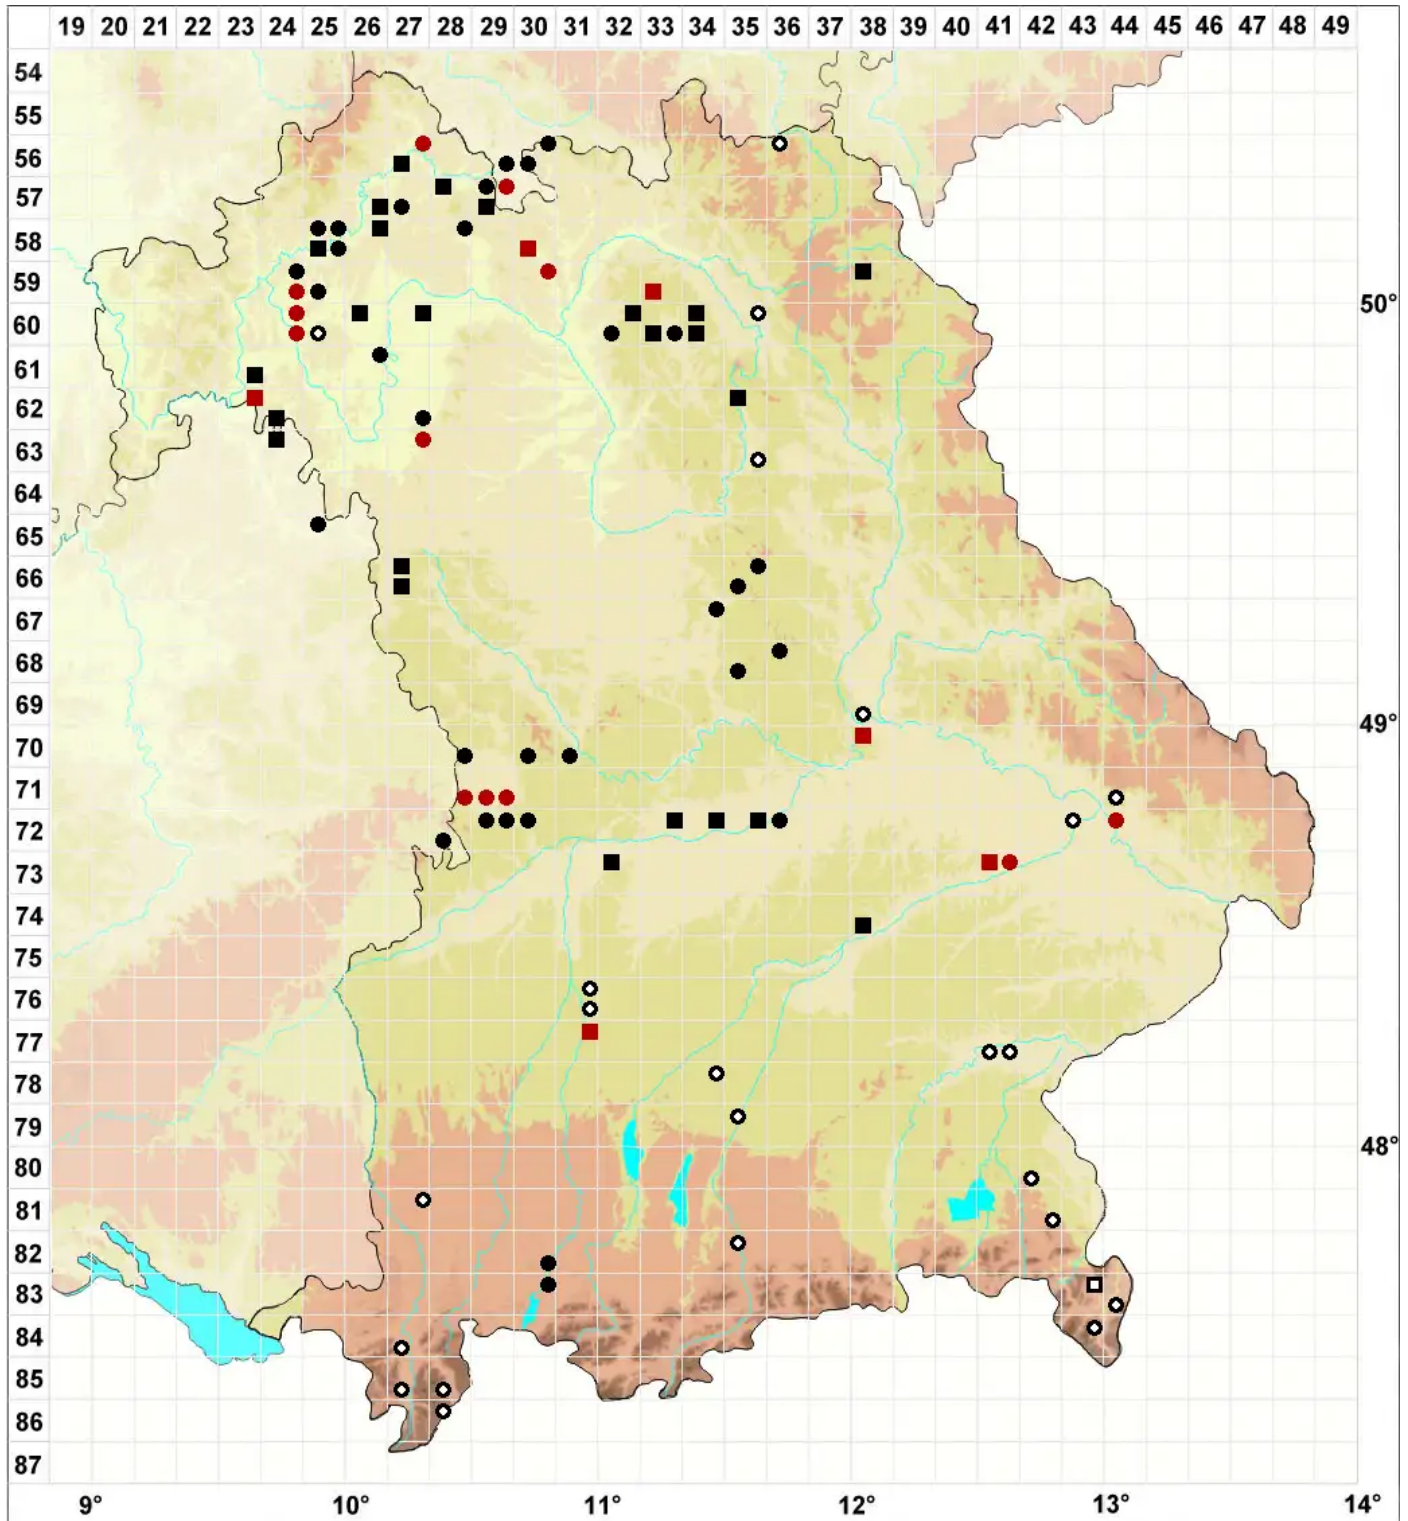

# Didymodon acutus (Brid.) K.Saito

## Spitzblättriges Doppelzahnmoos

Legende:

- Symbole:**
- Ausgefülltes Symbol:  
Zeitraum von 1980 bis heute (Aktuelle Angabe)
  - Leeres Symbol:  
Zeitraum vor 1980 (Altangabe)
  - Quadrat: Herbarbeleg