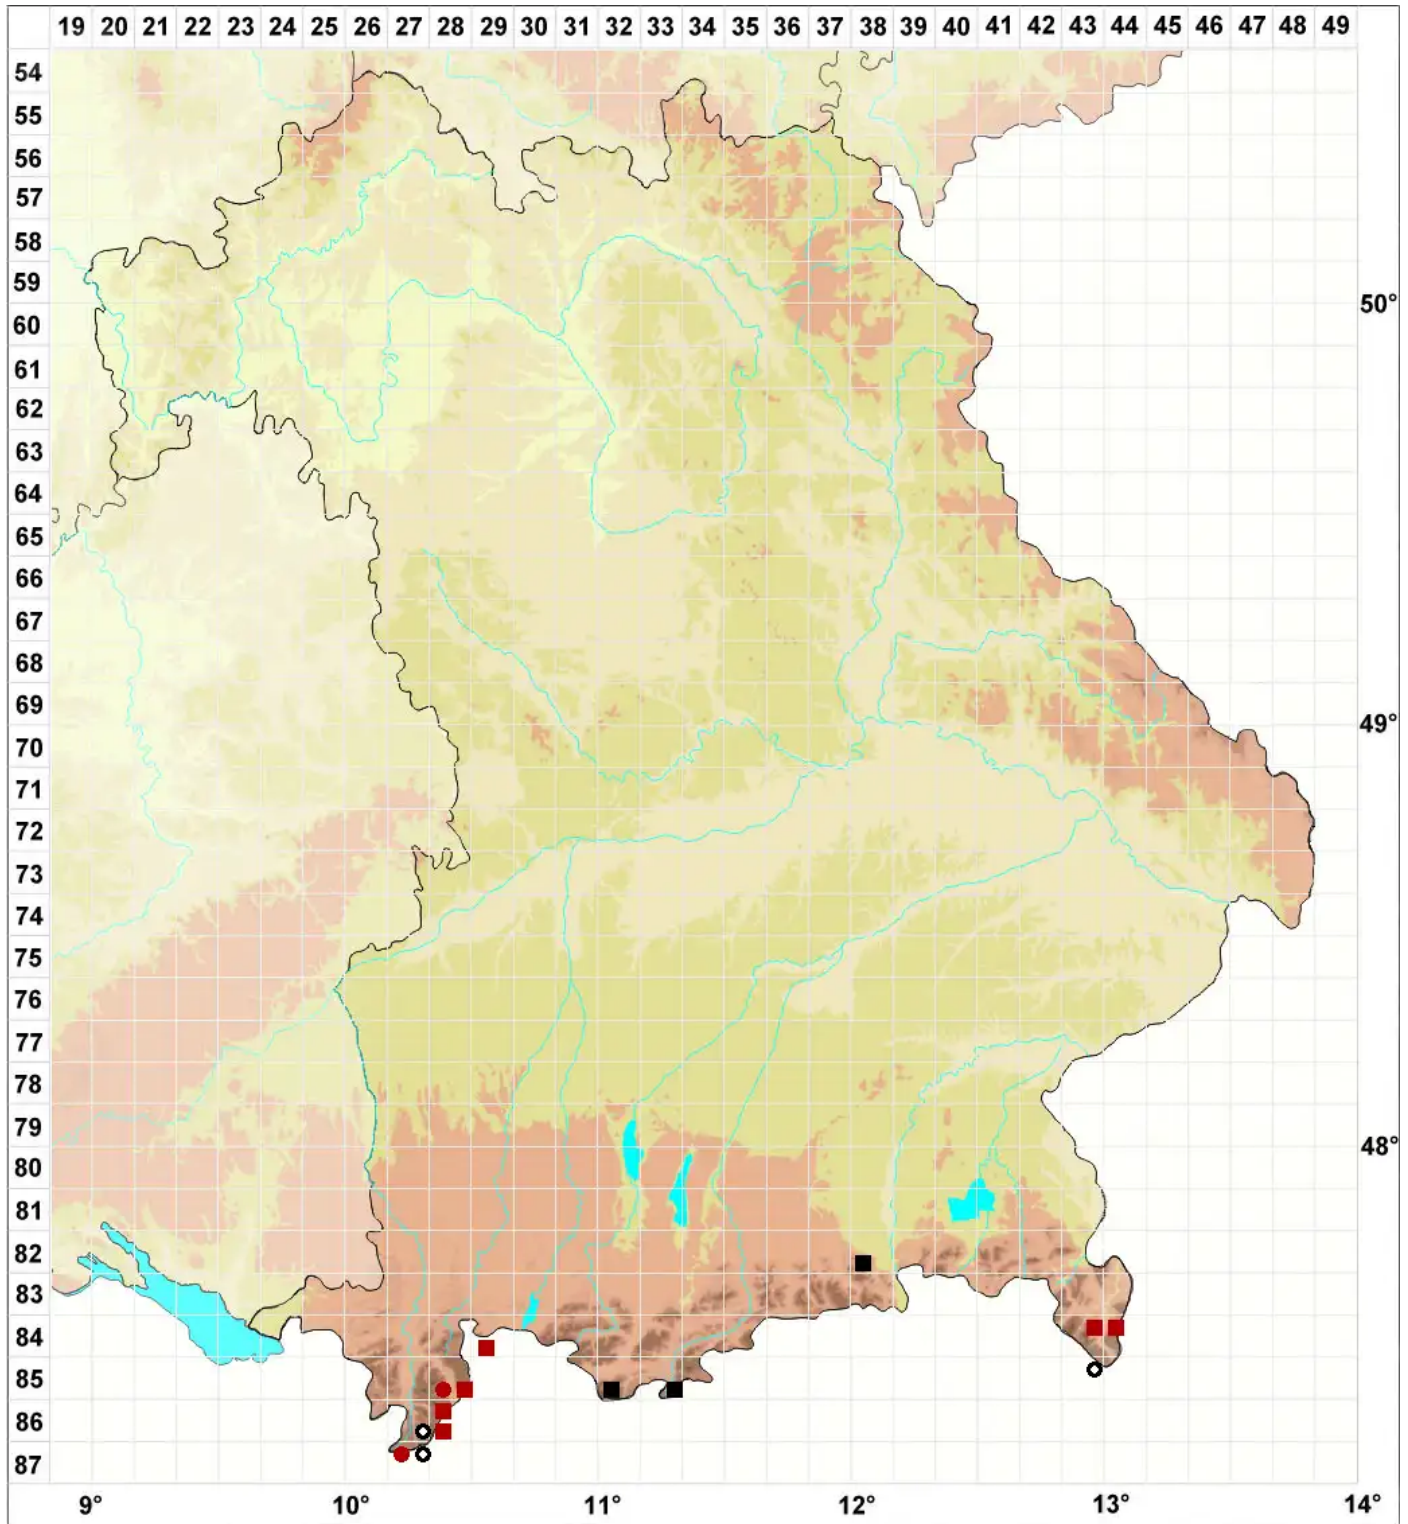

# Didymodon asperifolius (Mitt.) H.A.Crum, Steere & L.E.Ander

Raublätriges Doppelzahnmoos

Legende:

- Symbole:**
- Ausgefülltes Symbol:  
Zeitraum von 1980 bis heute (Aktuelle Angabe)
  - Leeres Symbol:  
Zeitraum vor 1980 (Altangabe)
  - Quadrat: Herbarbeleg