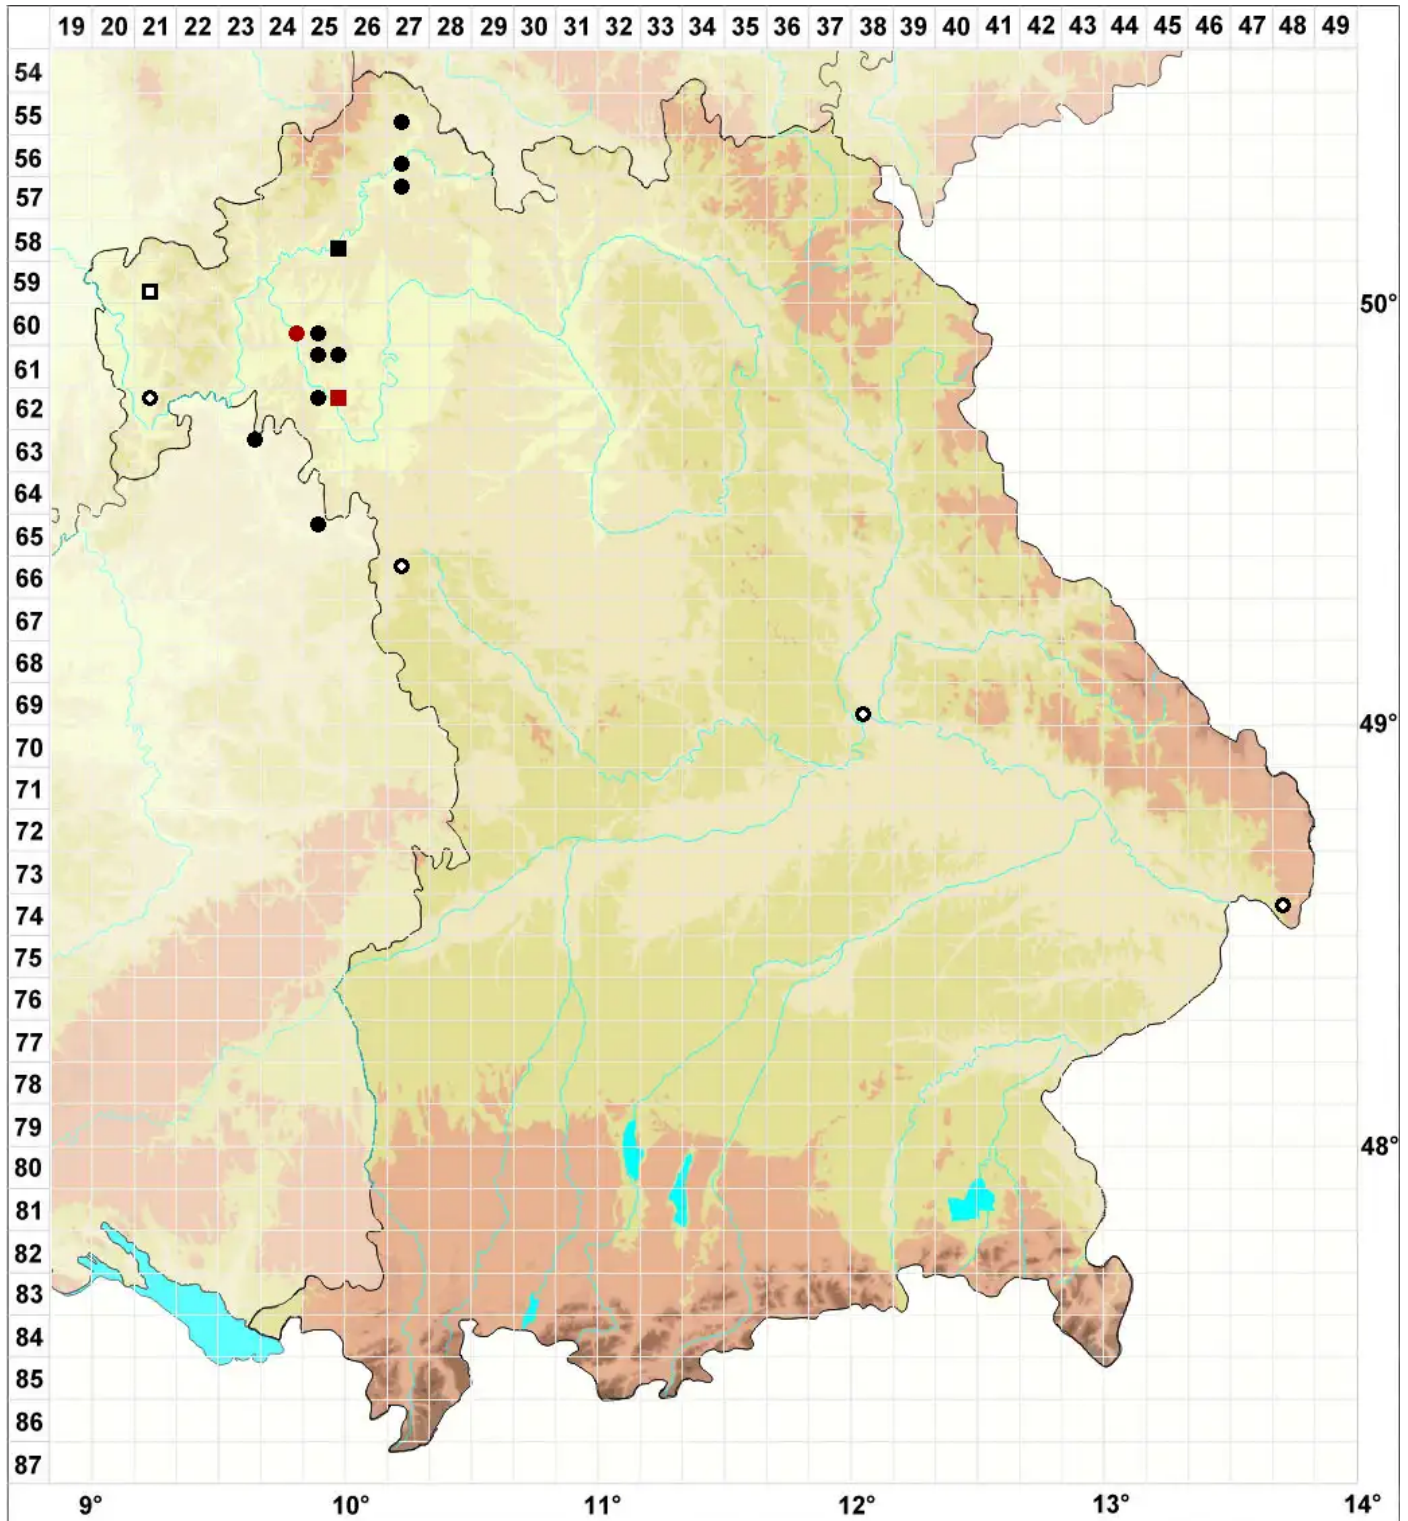

Didymodon cordatus Jur.

Herzblättriges Doppelzahnmoos

Legende:

Symbole:

Ausgefülltes Symbol:
Zeitraum von 1980 bis heute (Aktuelle Angabe)

Leeres Symbol:
Zeitraum vor 1980 (Altangabe)

Quadrat: Herbarbeleg