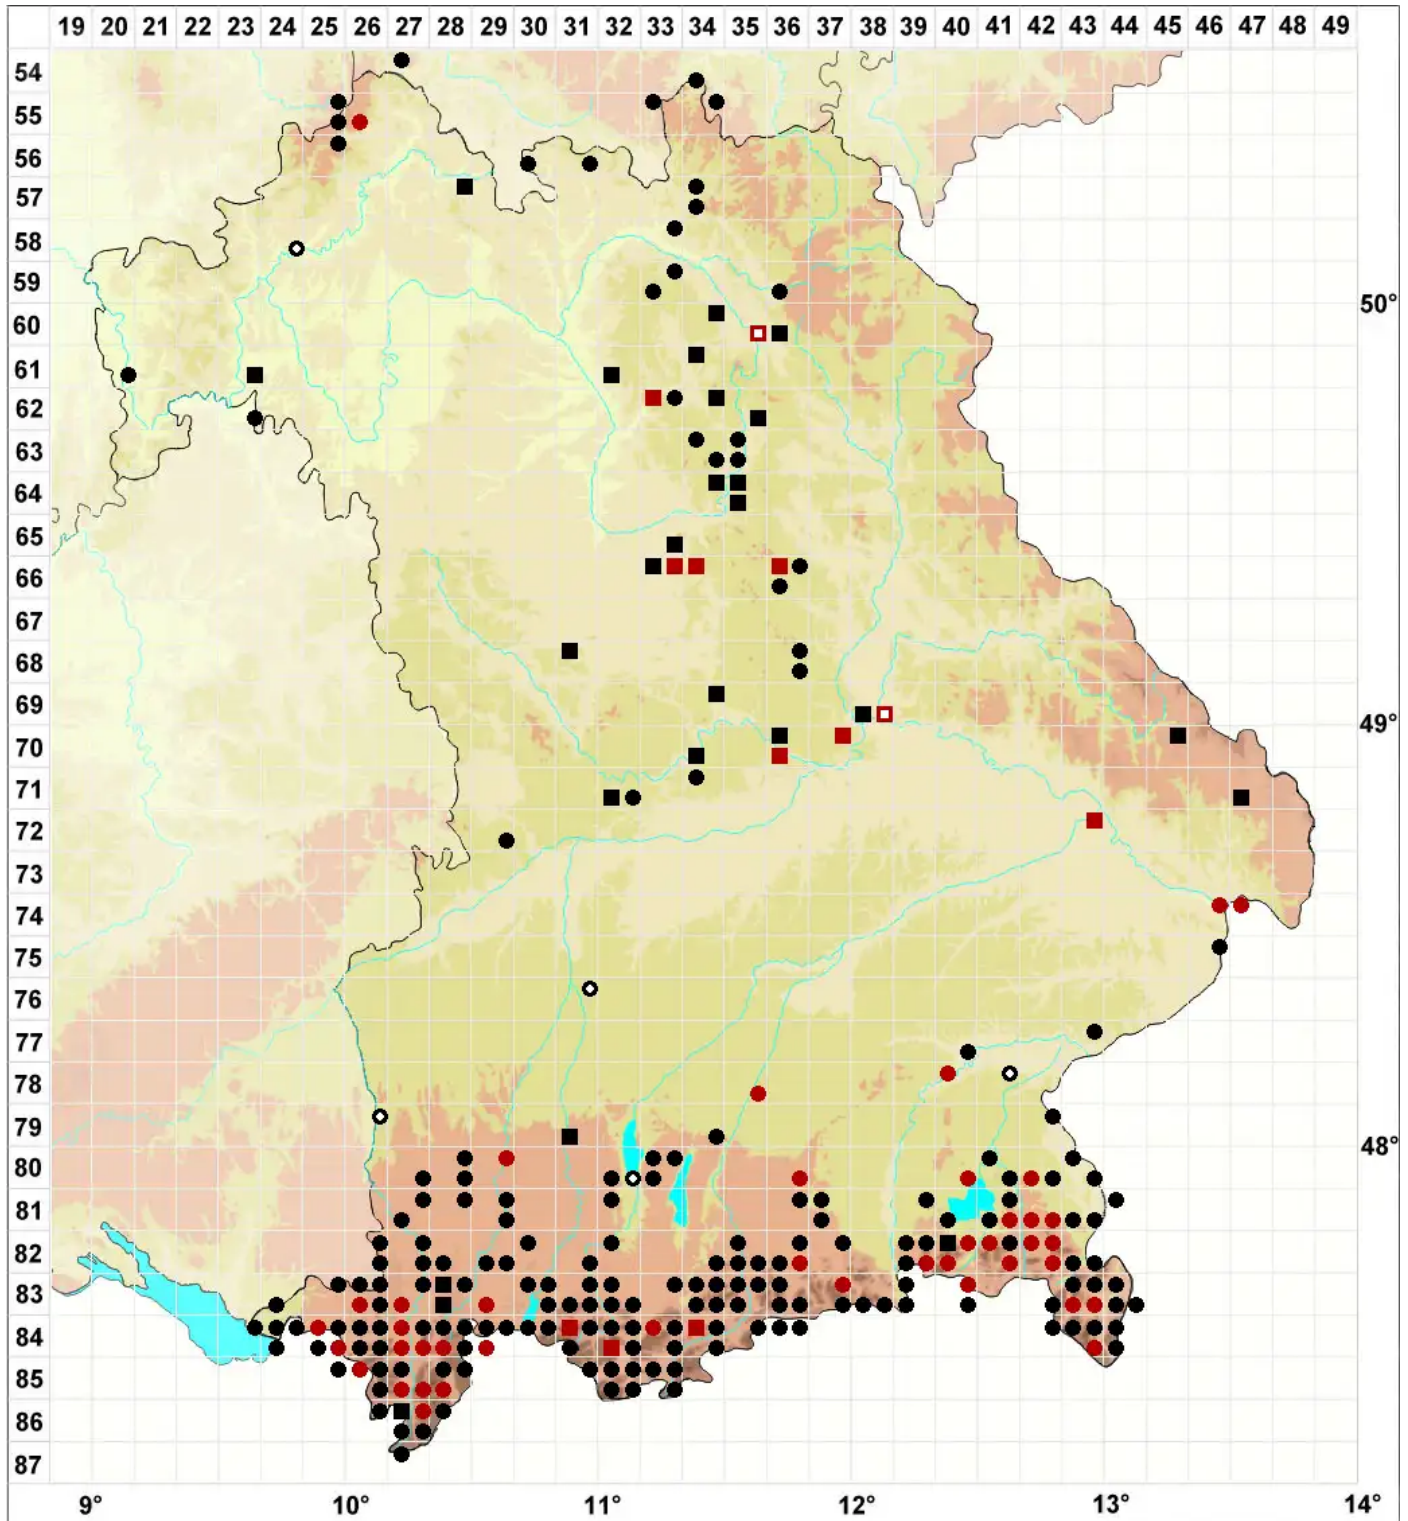

Didymodon spadiceus (Mitt.) Limpr.

Scheiden-Doppelzahnmoos

Legende:

- Symbole:**
Ausgefülltes Symbol:
Zeitraum von 1980 bis heute (Aktuelle Angabe)
Leeres Symbol:
Zeitraum vor 1980 (Altangabe)
Quadrat: Herbarbeleg