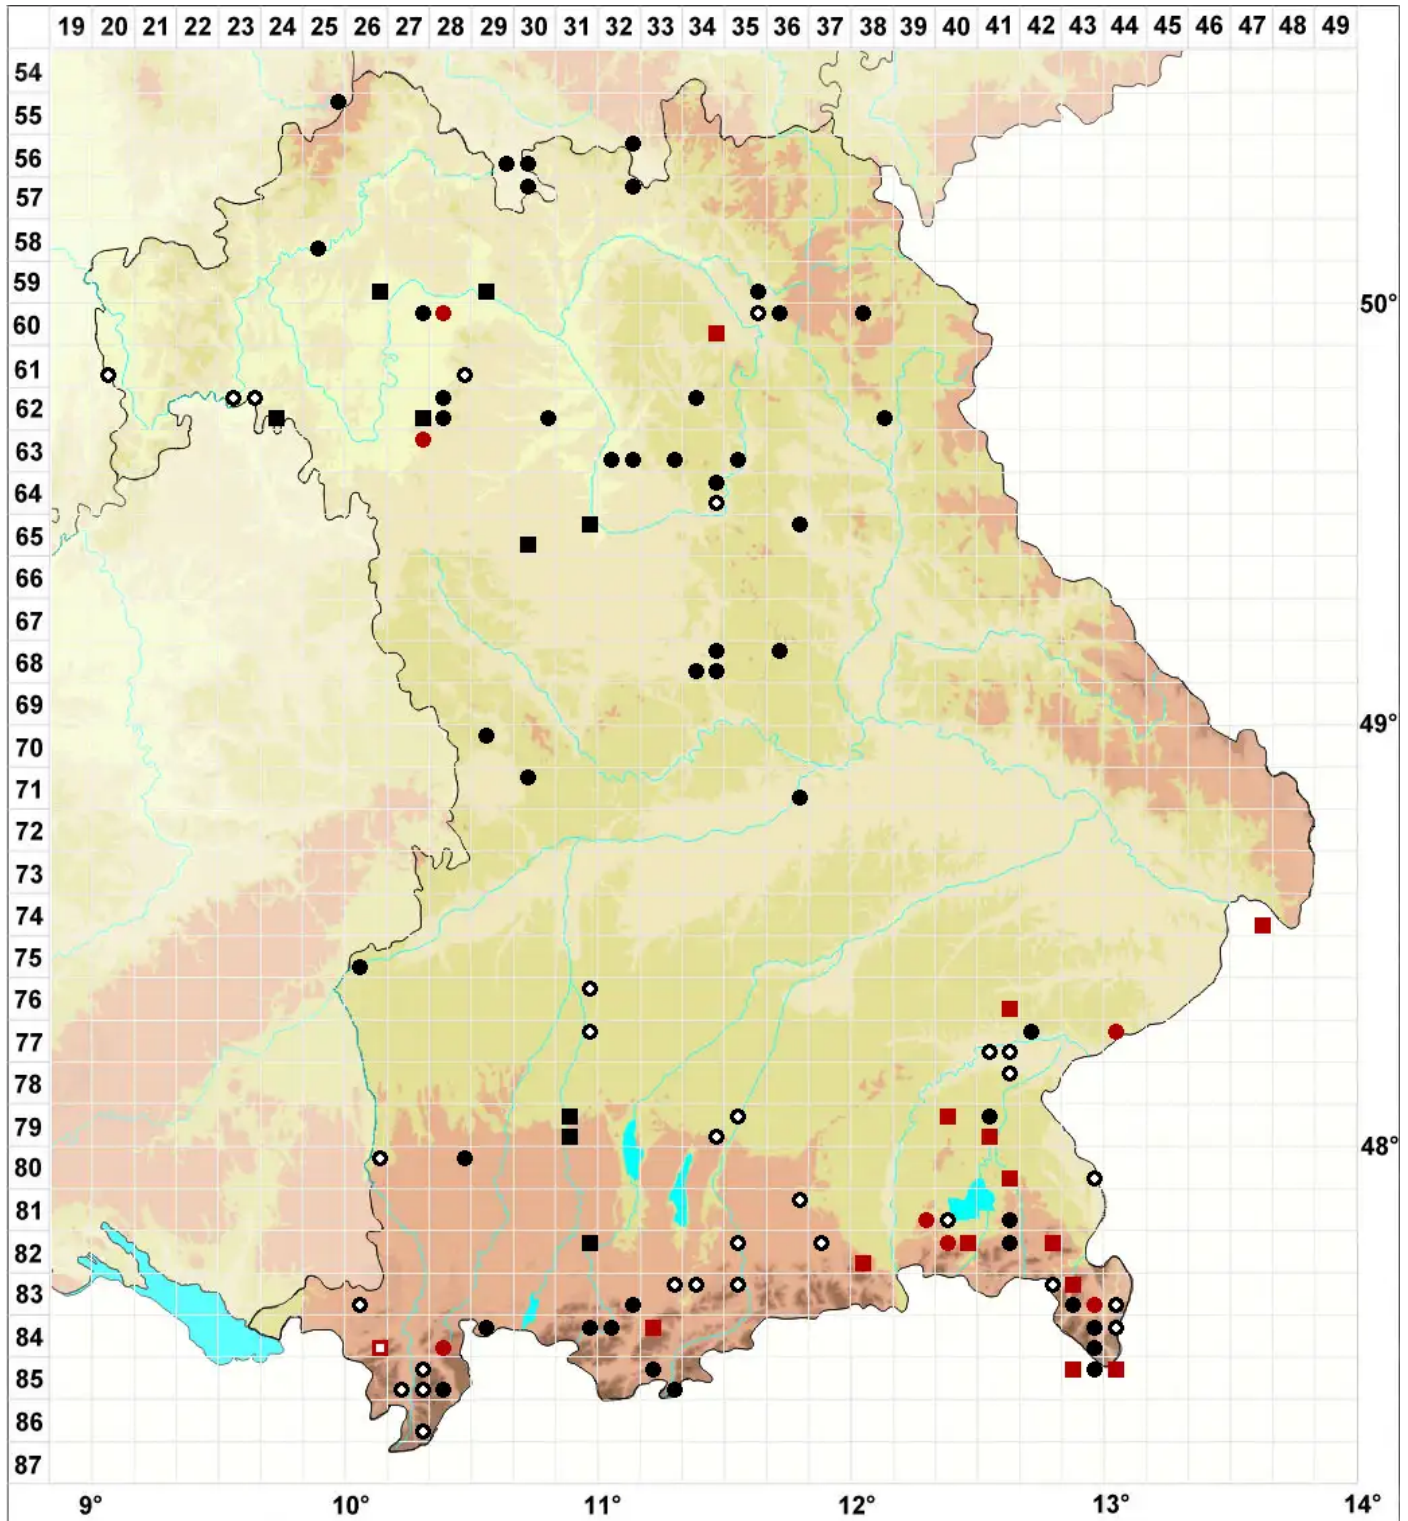

Didymodon tophaceus (Brid.) Lisa

Tuff-Doppelzahnmoos

Legende:

- Symbole:**
- Ausgefülltes Symbol:
Zeitraum von 1980 bis heute (Aktuelle Angabe)
 - Leeres Symbol:
Zeitraum vor 1980 (Altangabe)
 - Quadrat: Herbarbeleg