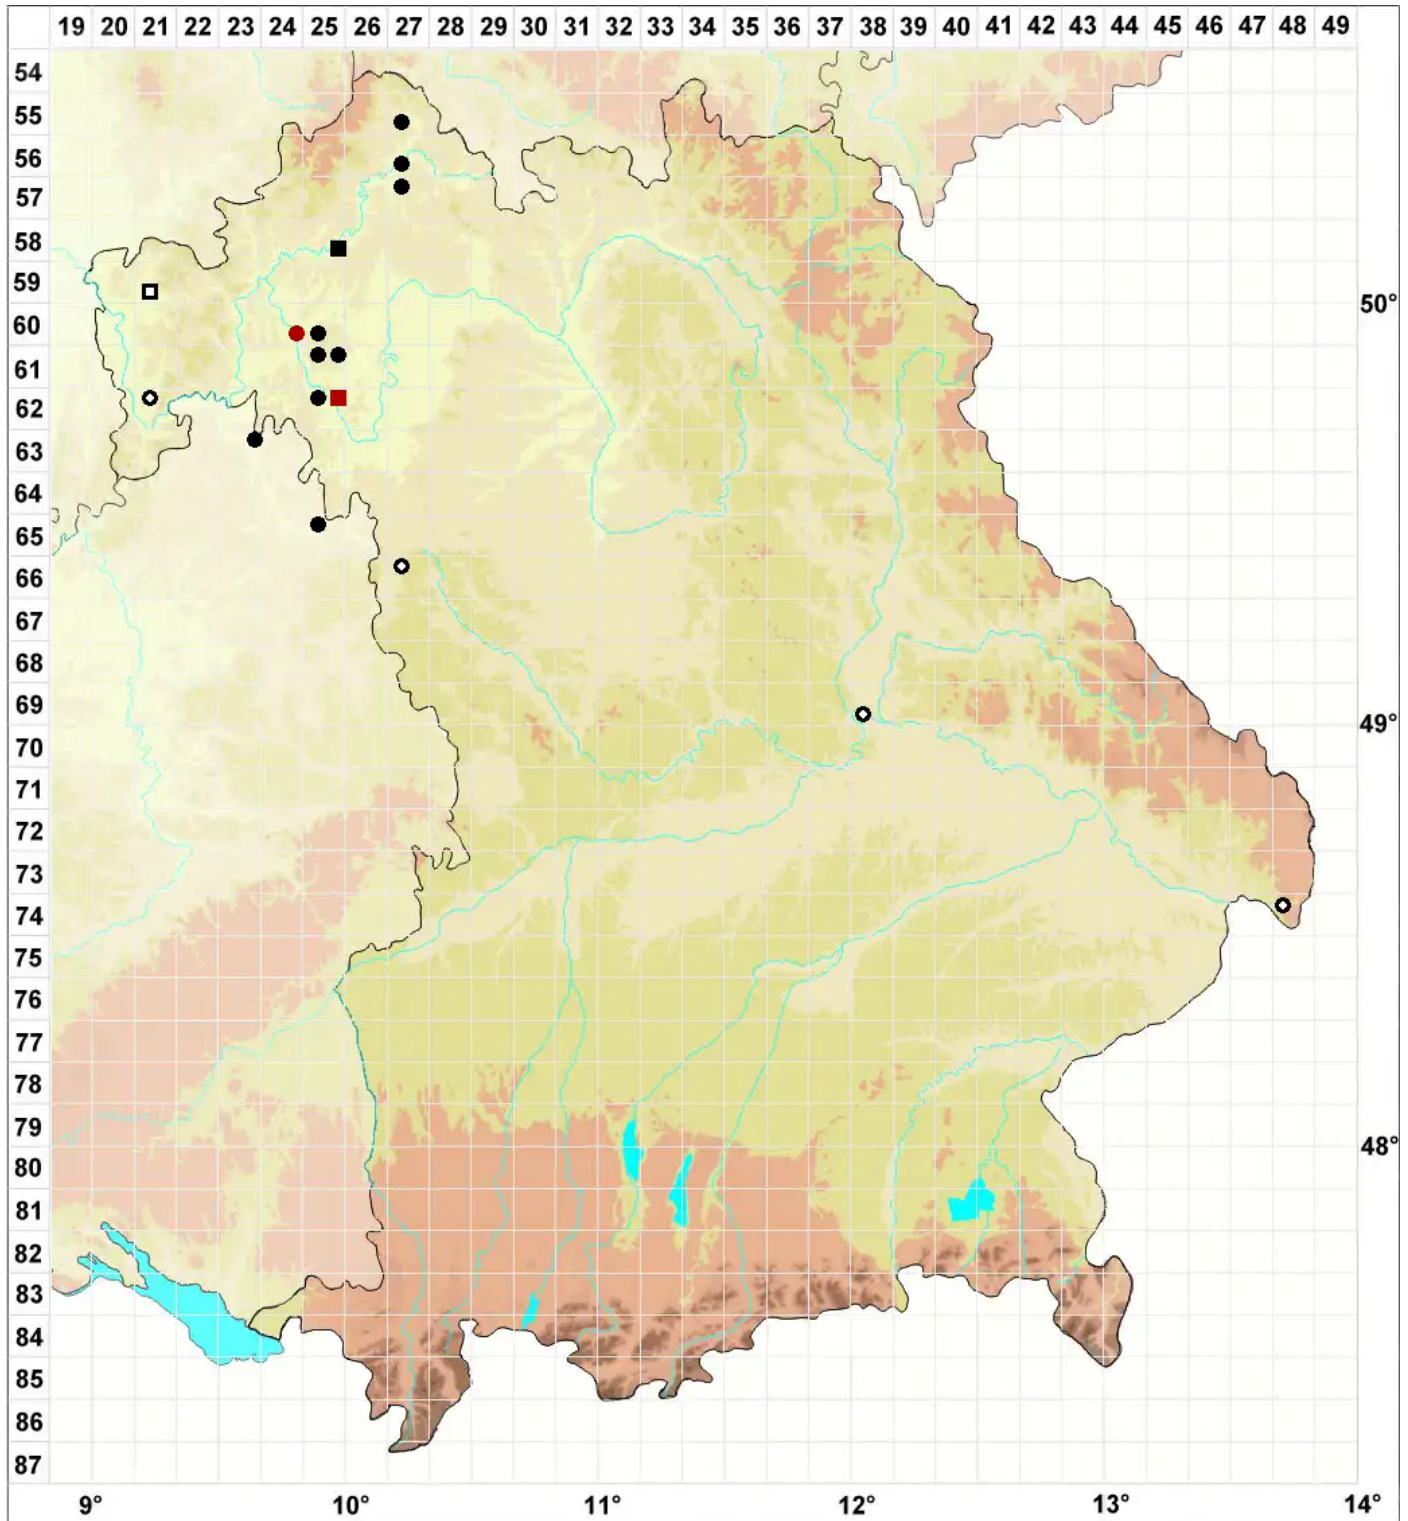

# Didymodon cordatus Jur.

## Herzblättriges Doppelzahnmoos

Legende:

**Symbole:**

Ausgefülltes Symbol:  
Zeitraum von 1980 bis heute (Aktuelle Angabe)

Leeres Symbol:  
Zeitraum vor 1980 (Altangabe)

Quadrat: Herbarbeleg