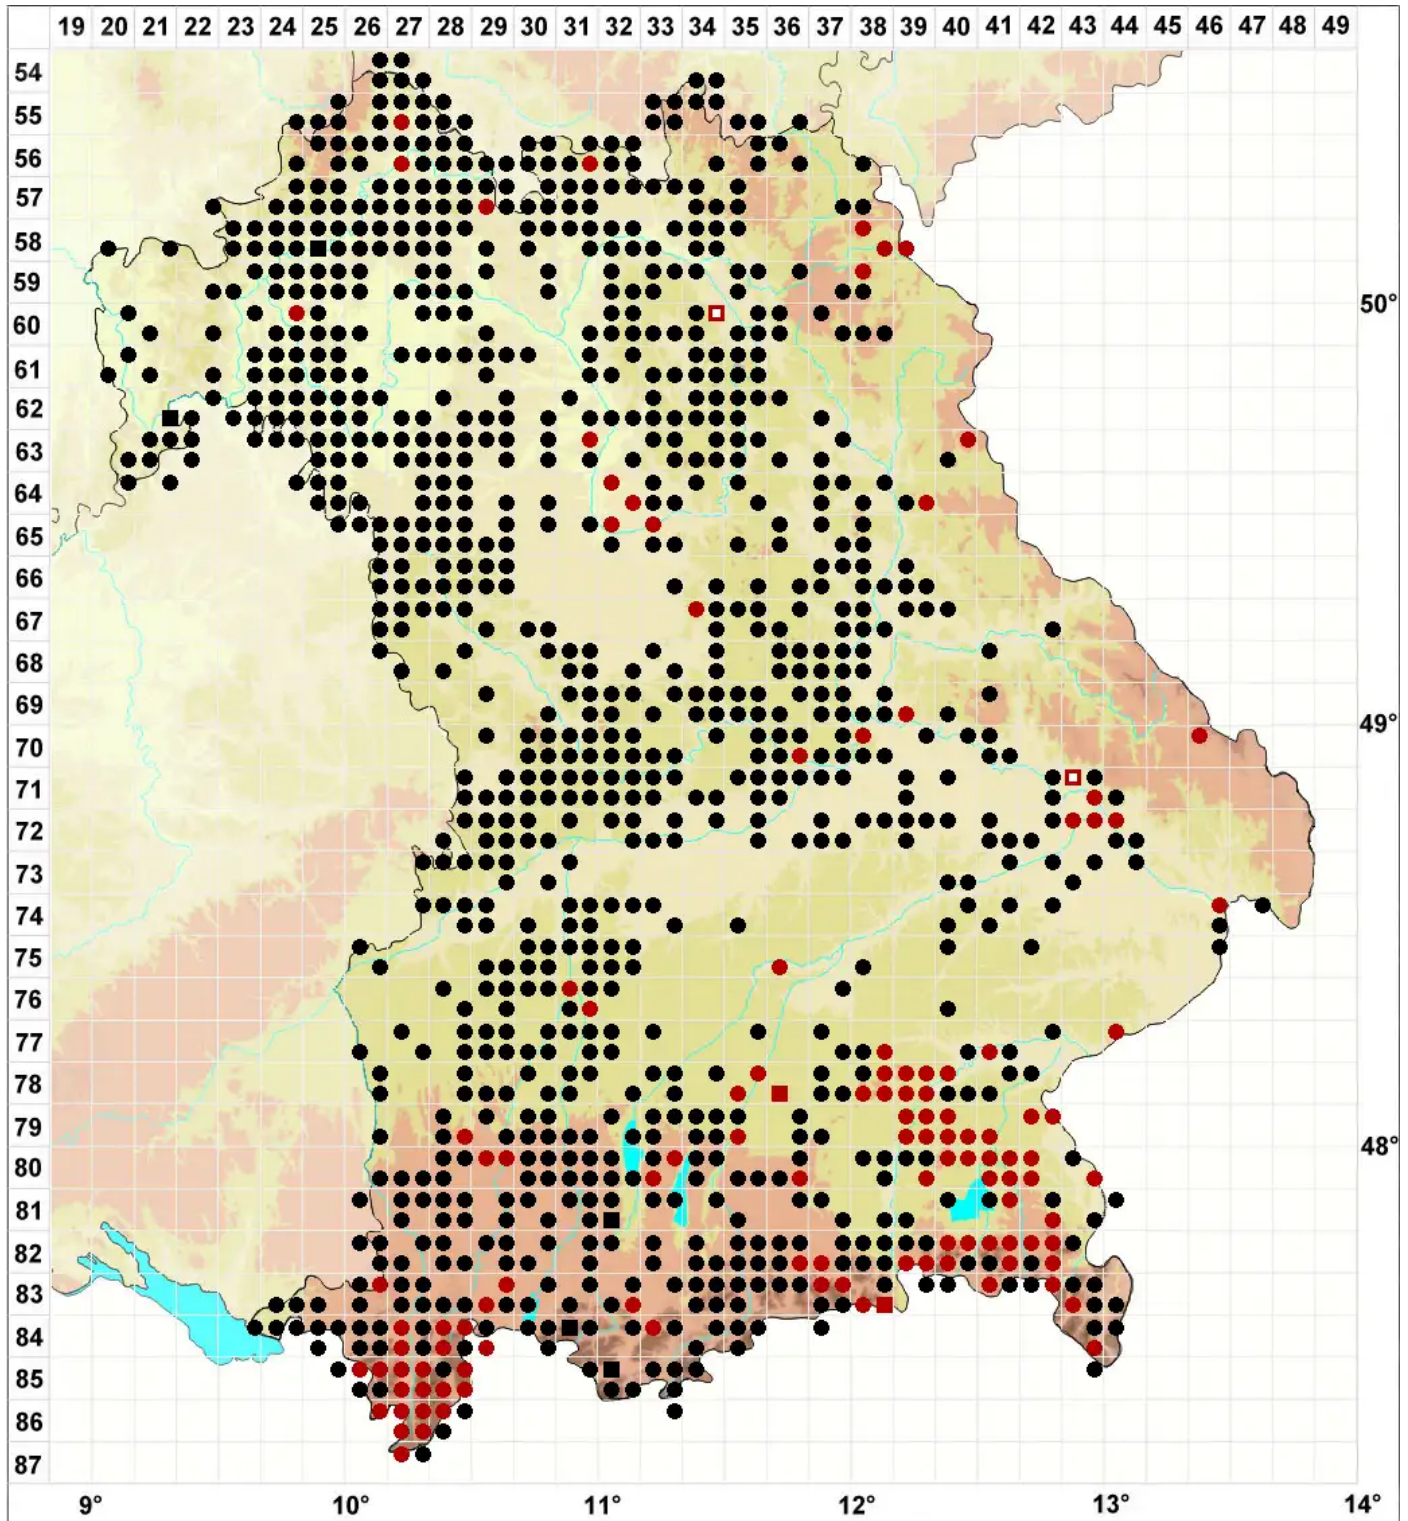

# Didymodon fallax (Hedw.) R.H.Zander

## Täuschendes Doppelzahnmoos

Legende:

- Symbole:**
- Ausgefülltes Symbol:  
Zeitraum von 1980 bis heute (Aktuelle Angabe)
  - Leeres Symbol:  
Zeitraum vor 1980 (Altangabe)
  - Quadrat: Herbarbeleg