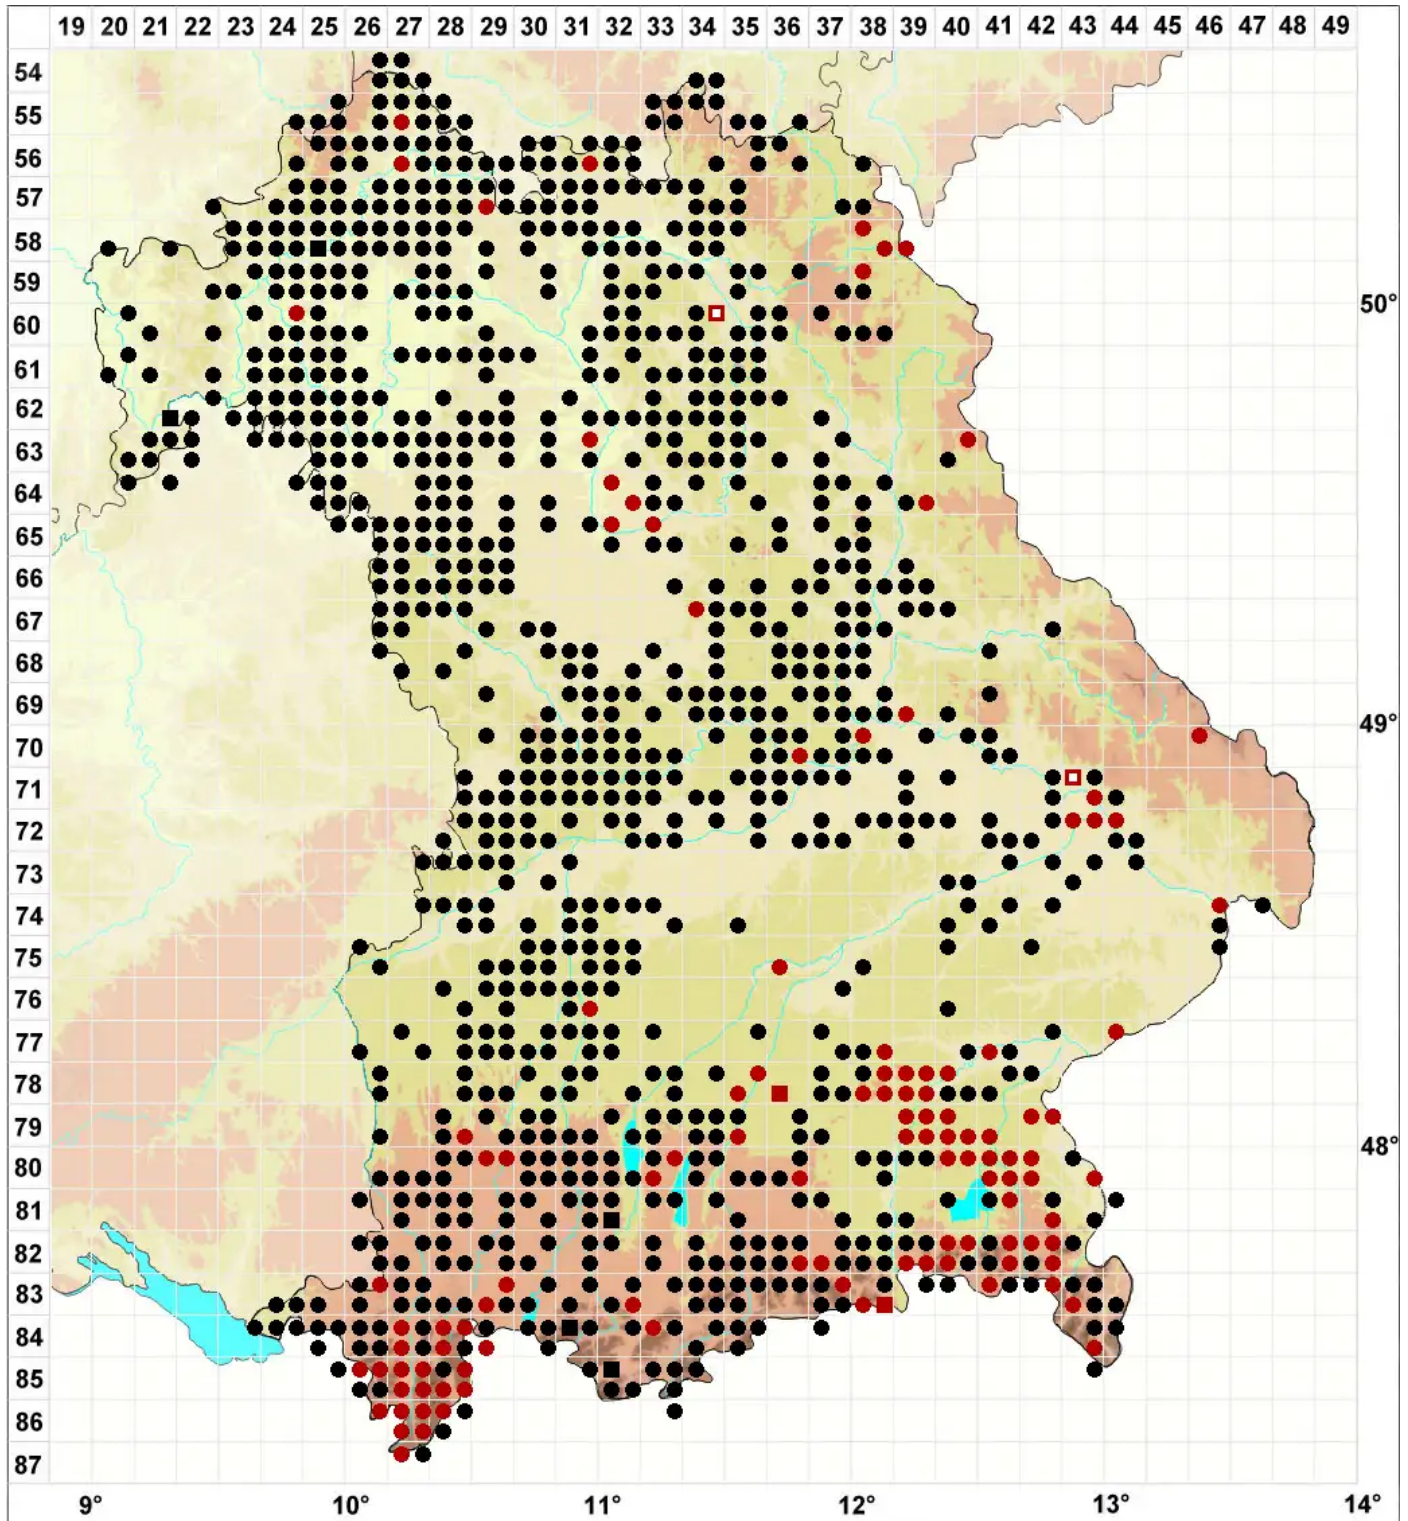

# Didymodon fallax (Hedw.) R.H.Zander

Täuschendes Doppelzahnmoos

Legende:

- Symbole:**
- Ausgefülltes Symbol:  
Zeitraum von 1980 bis heute (Aktuelle Angabe)
  - Leeres Symbol:  
Zeitraum vor 1980 (Altangabe)
  - Quadrat: Herbarbeleg