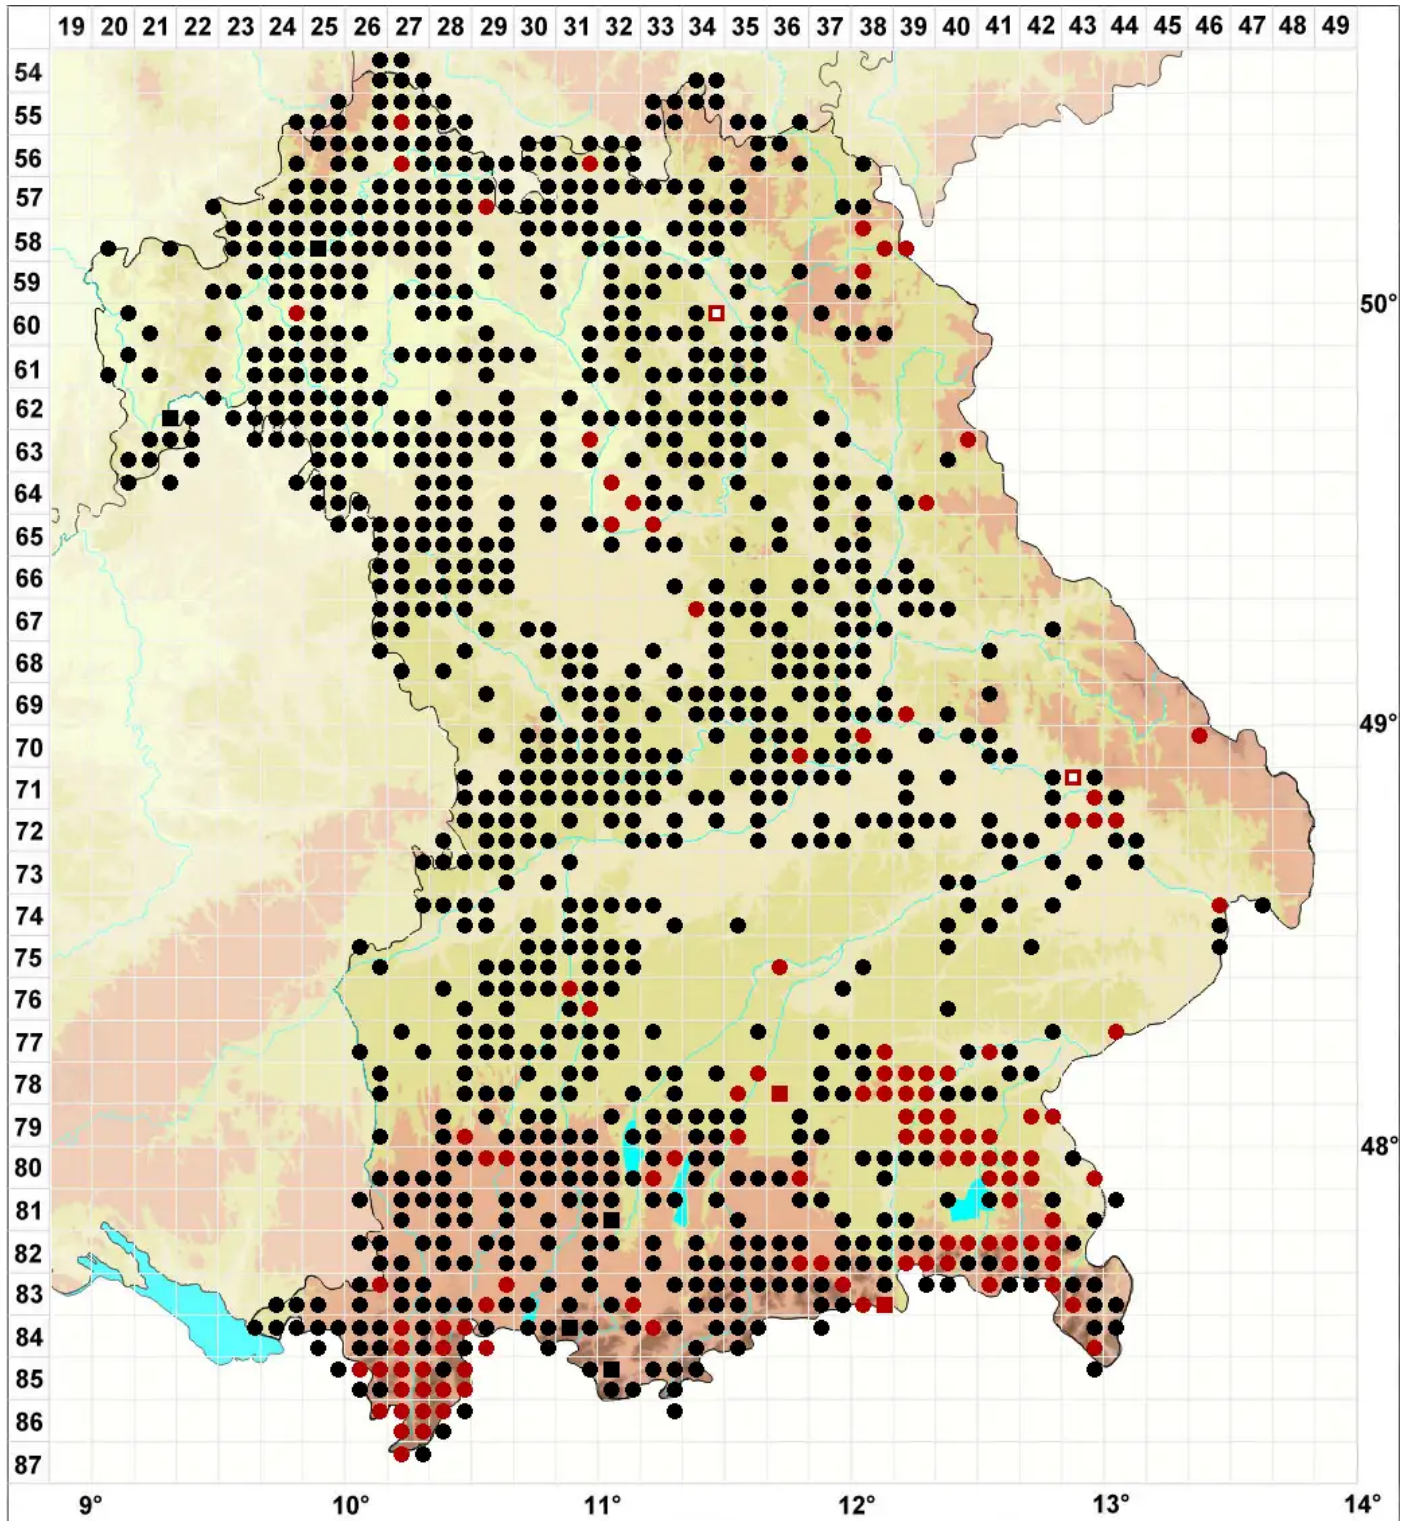

Didymodon fallax (Hedw.) R.H.Zander

Täuschendes Doppelzahnmoos

Legende:

- Symbole:**
- Ausgefülltes Symbol:
Zeitraum von 1980 bis heute (Aktuelle Angabe)
 - Leeres Symbol:
Zeitraum vor 1980 (Altangabe)
 - Quadrat: Herbarbeleg