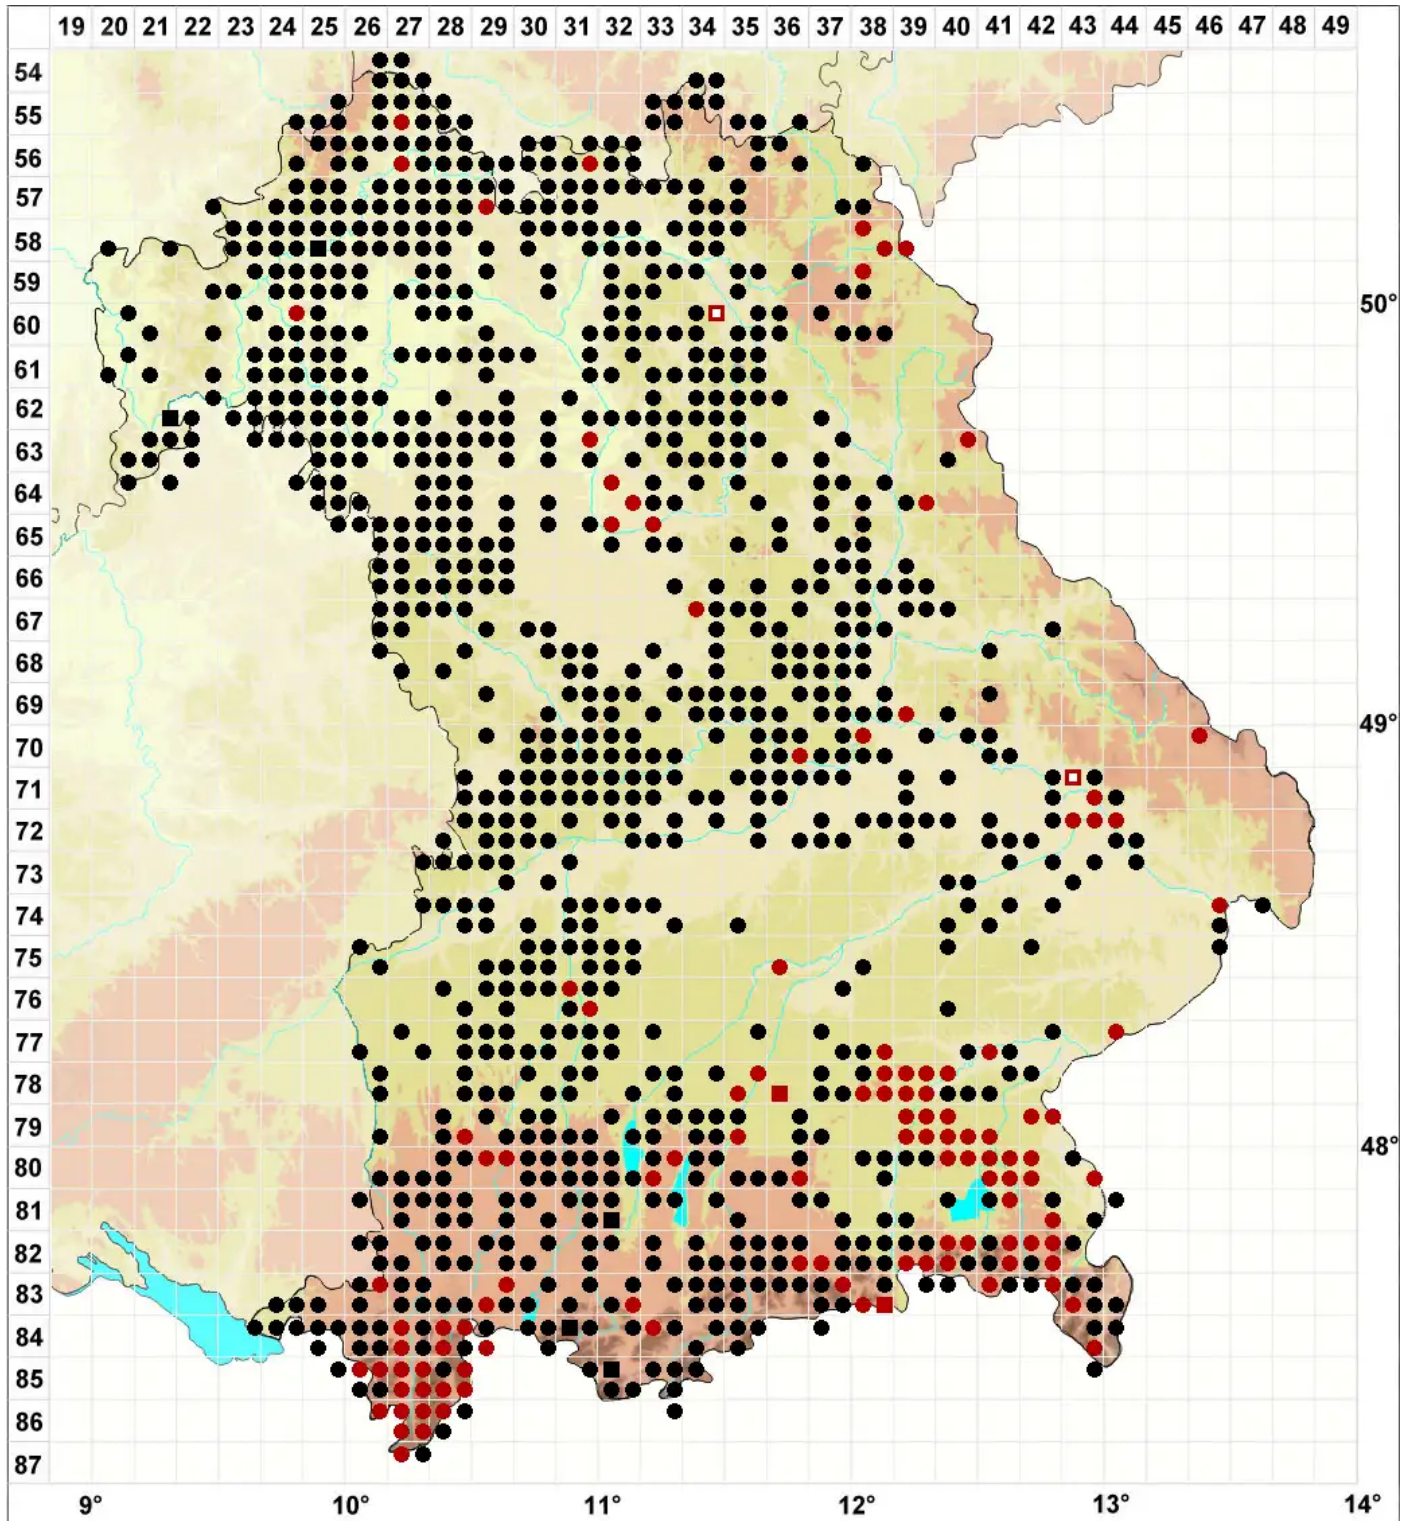

Didymodon fallax (Hedw.) R.H.Zander

Täuschendes Doppelzahnmoos

Legende:

- Symbole:**
- Ausgefülltes Symbol:
Zeitraum von 1980 bis heute (Aktuelle Angabe)
 - Leeres Symbol:
Zeitraum vor 1980 (Altangabe)
 - Quadrat: Herbarbeleg