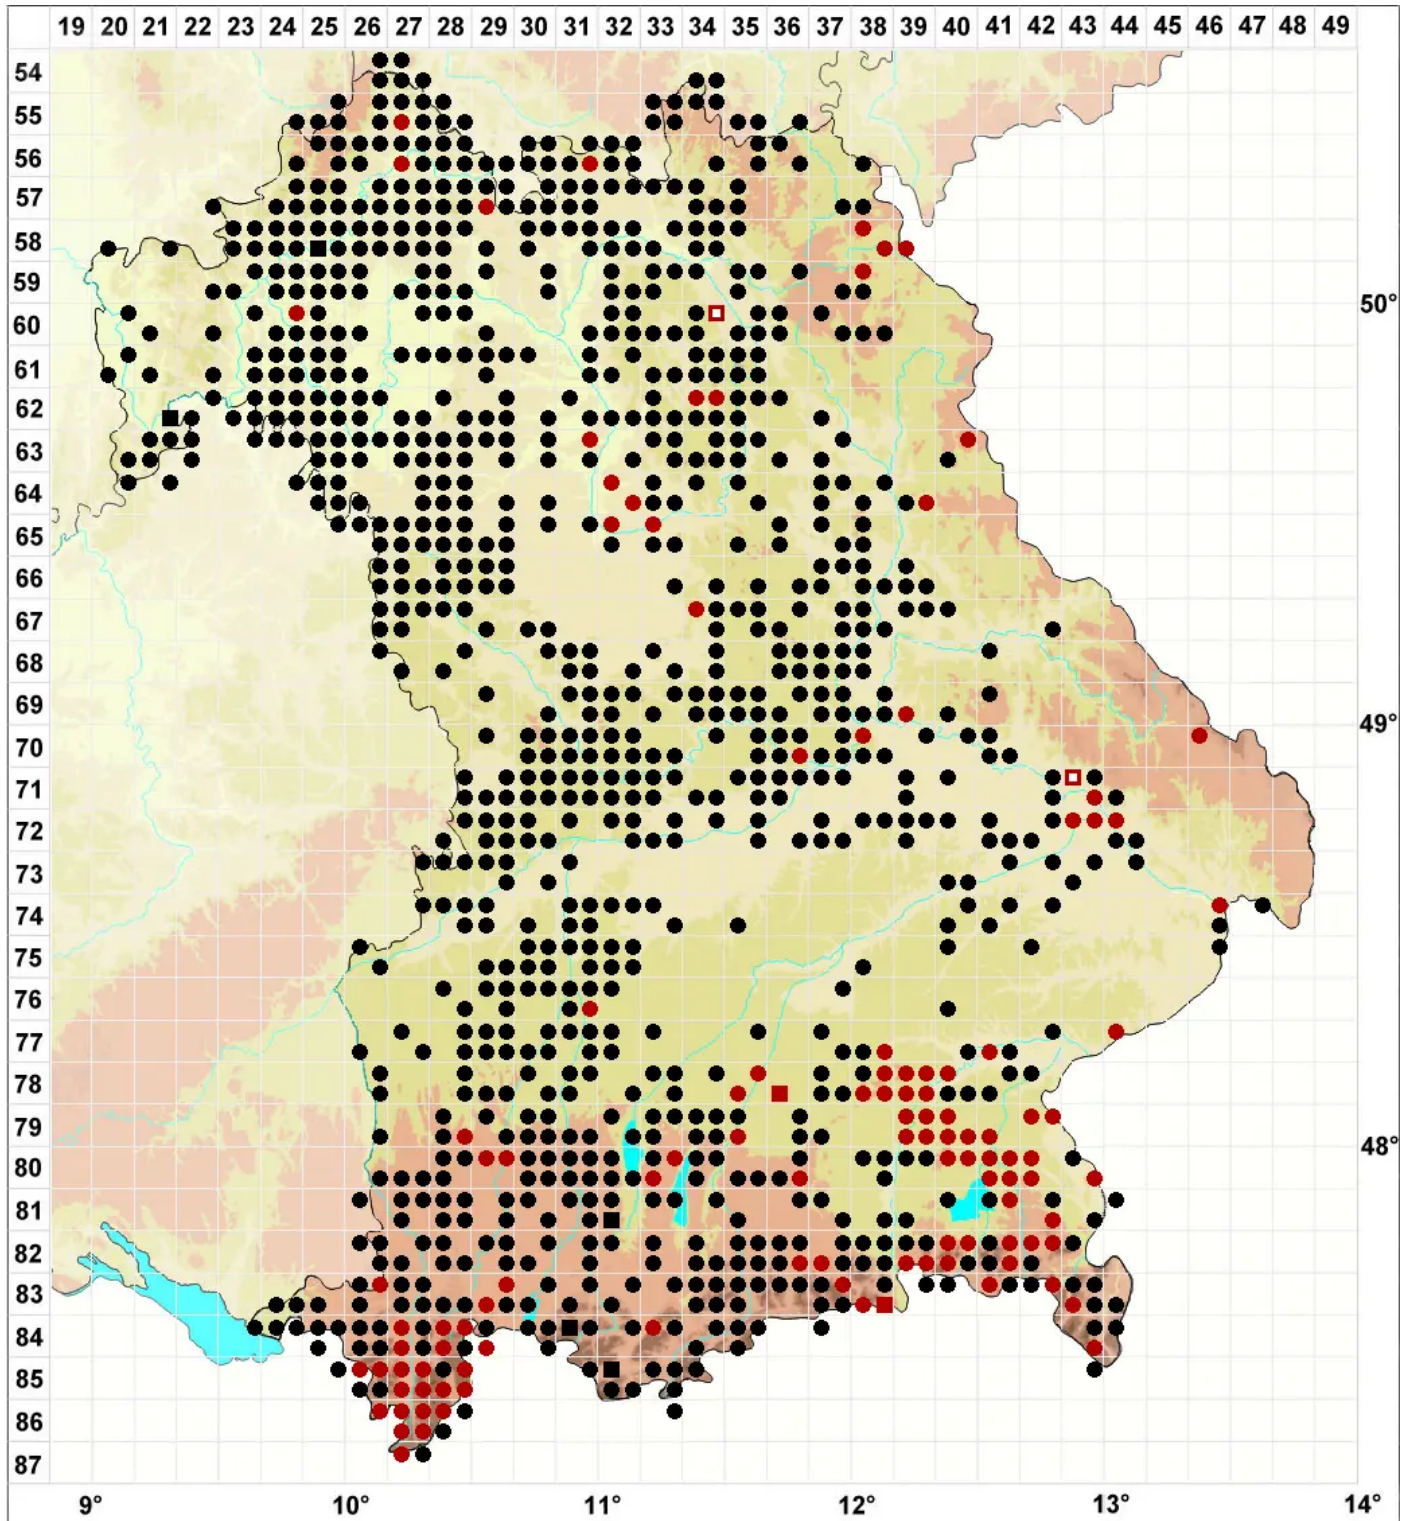

# Didymodon fallax (Hedw.) R.H.Zander

Täuschendes Doppelzahnmoos

Legende:

- Symbole:**
- Ausgefülltes Symbol:  
Zeitraum von 1980 bis heute (Aktuelle Angabe)
  - Leeres Symbol:  
Zeitraum vor 1980 (Altangabe)
  - Quadrat: Herbarbeleg