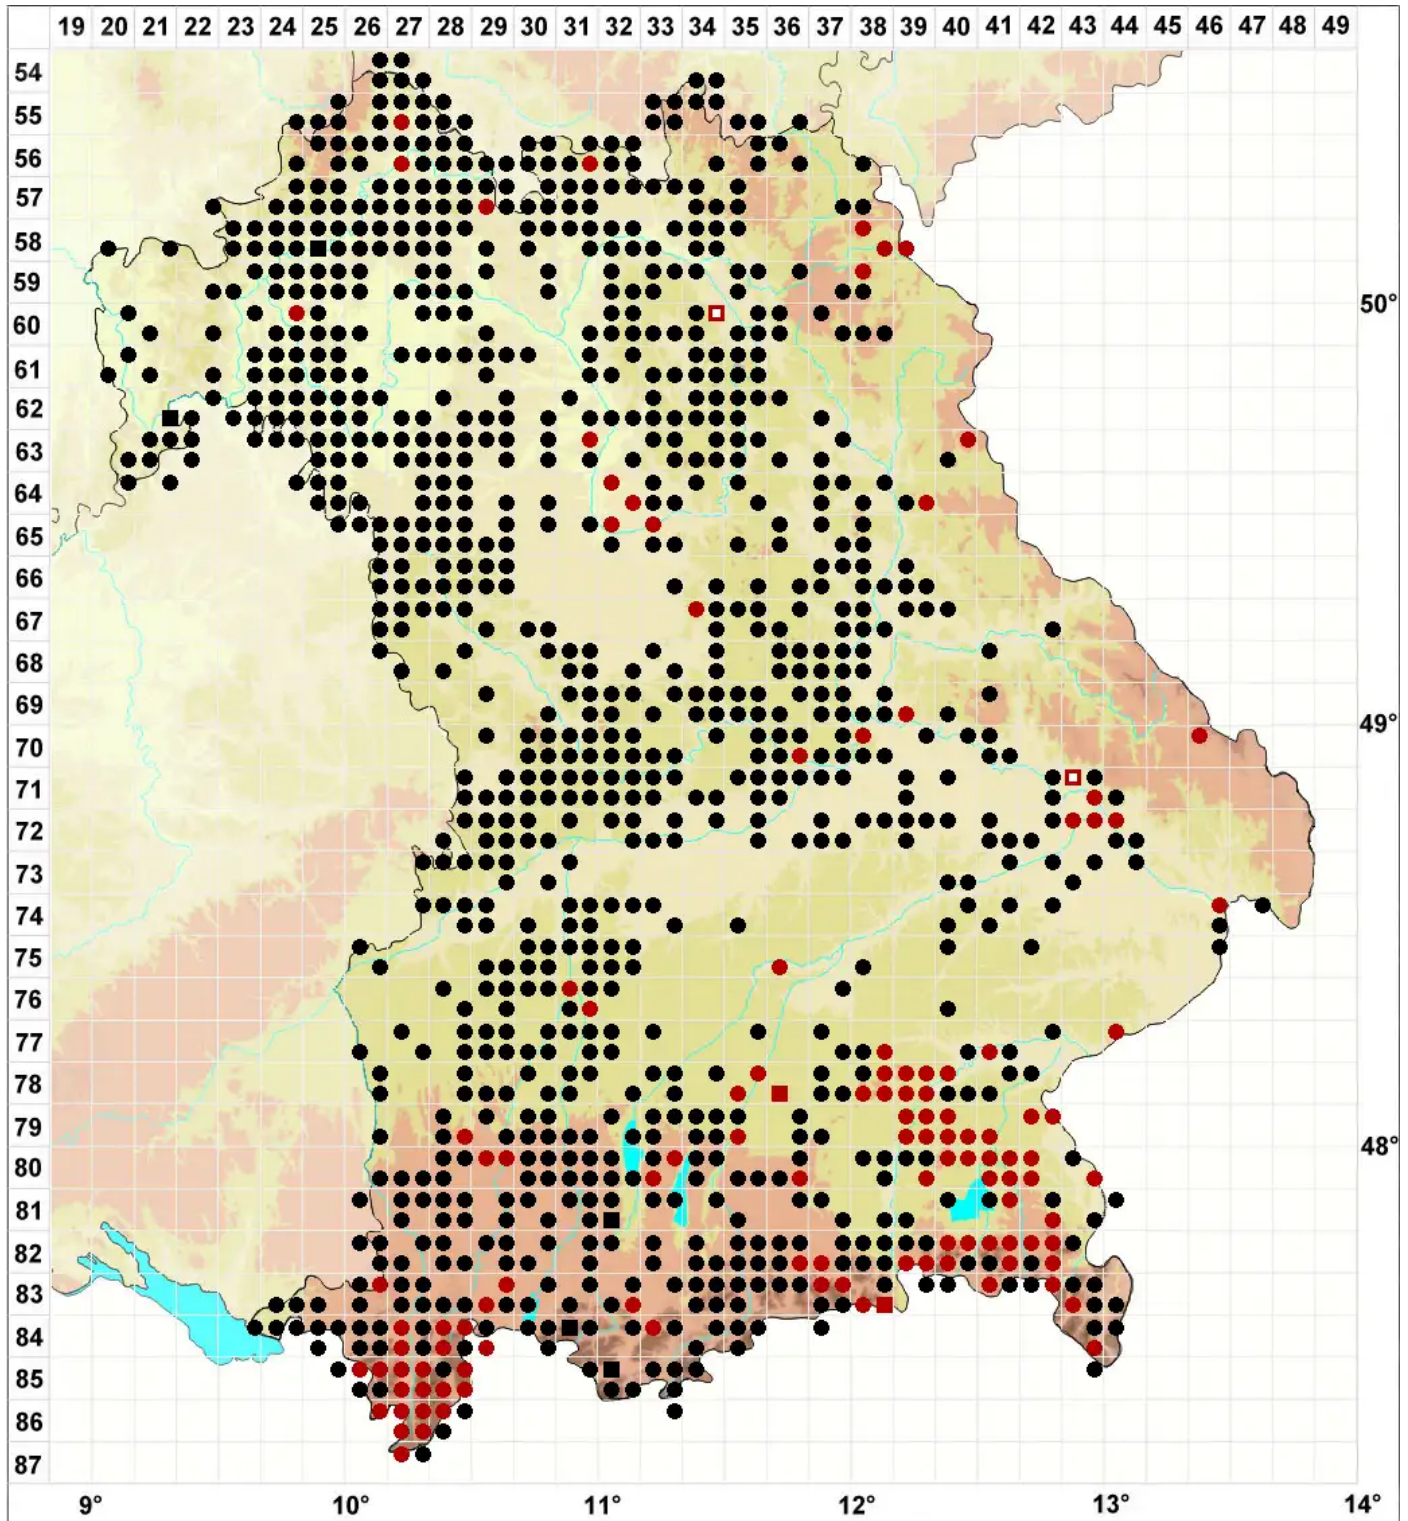

# Didymodon fallax (Hedw.) R.H.Zander

Täuschendes Doppelzahnmoos

Legende:

- Symbole:**
- Ausgefülltes Symbol:  
Zeitraum von 1980 bis heute (Aktuelle Angabe)
  - Leeres Symbol:  
Zeitraum vor 1980 (Altangabe)
  - Quadrat: Herbarbeleg