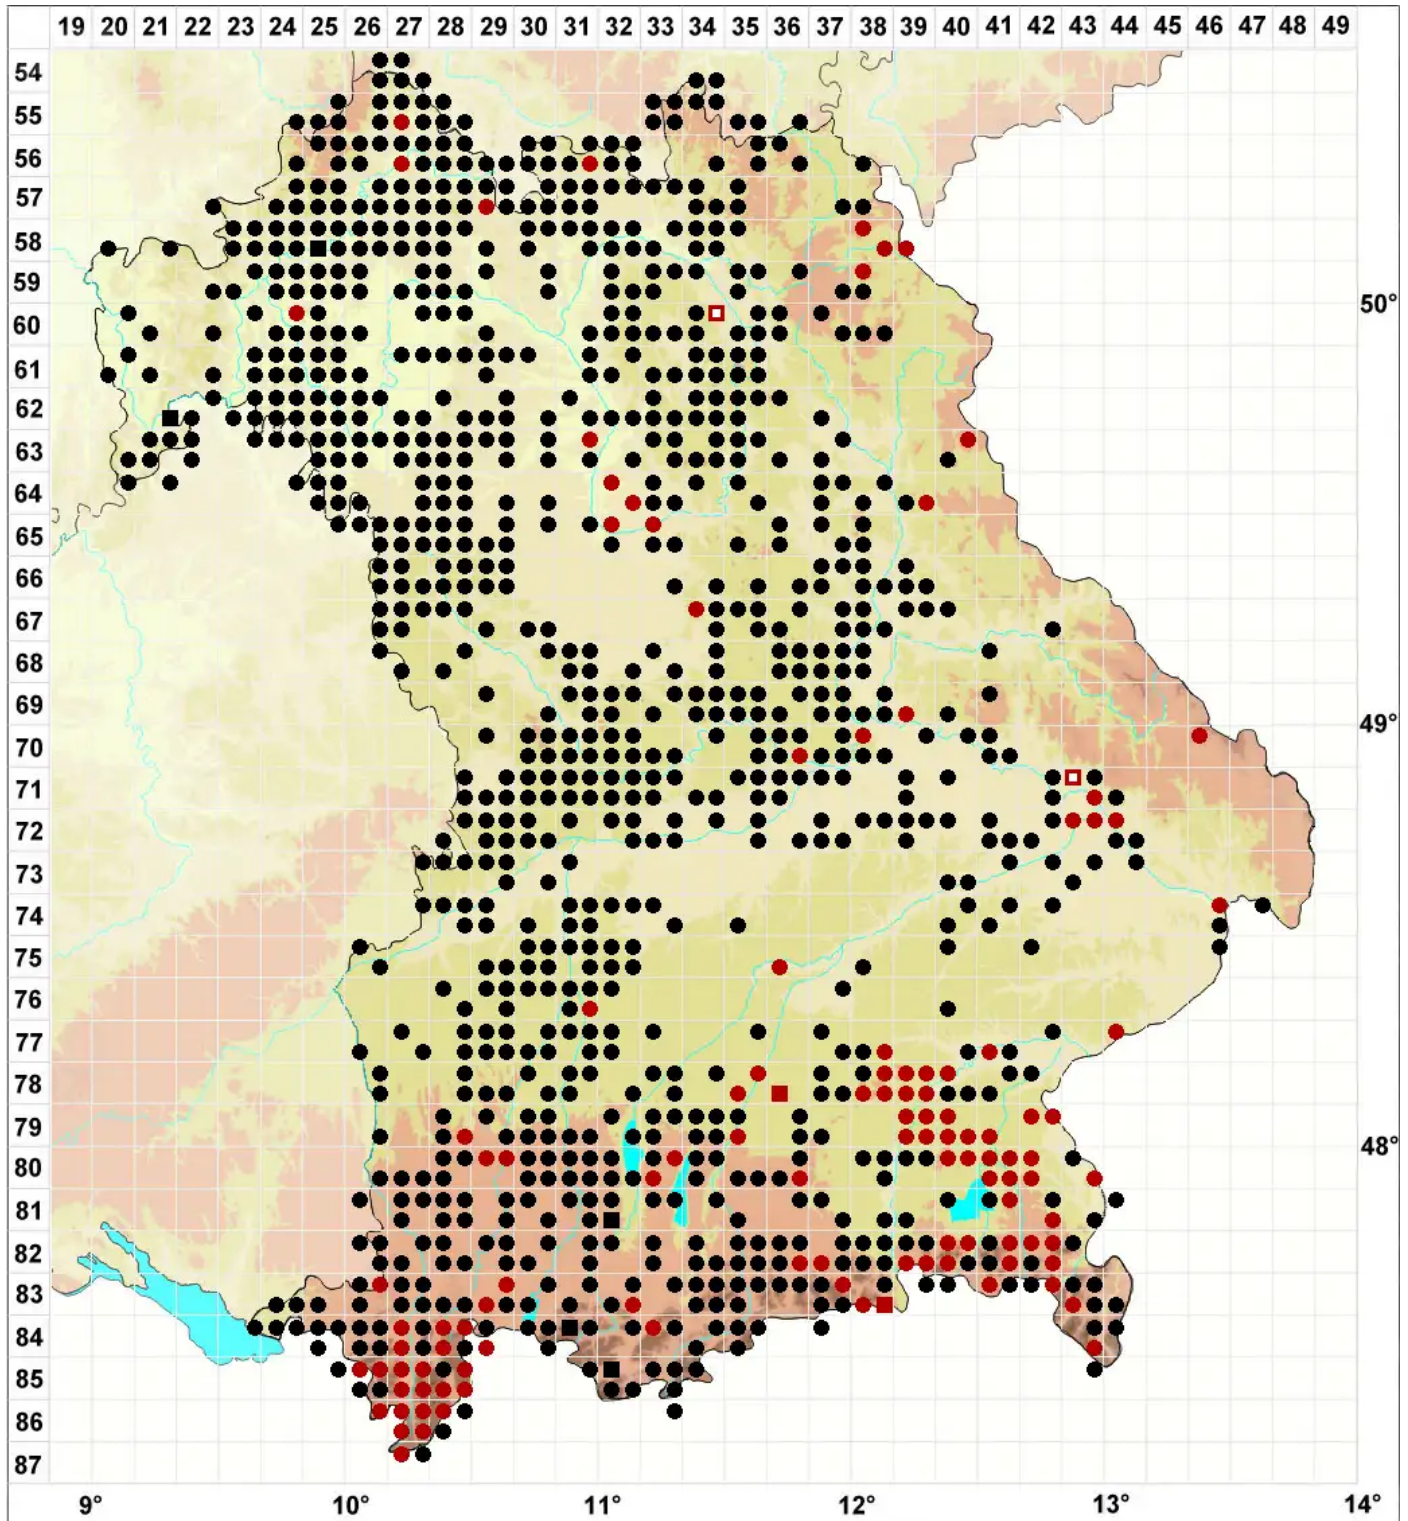

Didymodon fallax (Hedw.) R.H.Zander

Täuschendes Doppelzahnmoos

Legende:

- Symbole:**
- Ausgefülltes Symbol:
Zeitraum von 1980 bis heute (Aktuelle Angabe)
 - Leeres Symbol:
Zeitraum vor 1980 (Altangabe)
 - Quadrat: Herbarbeleg