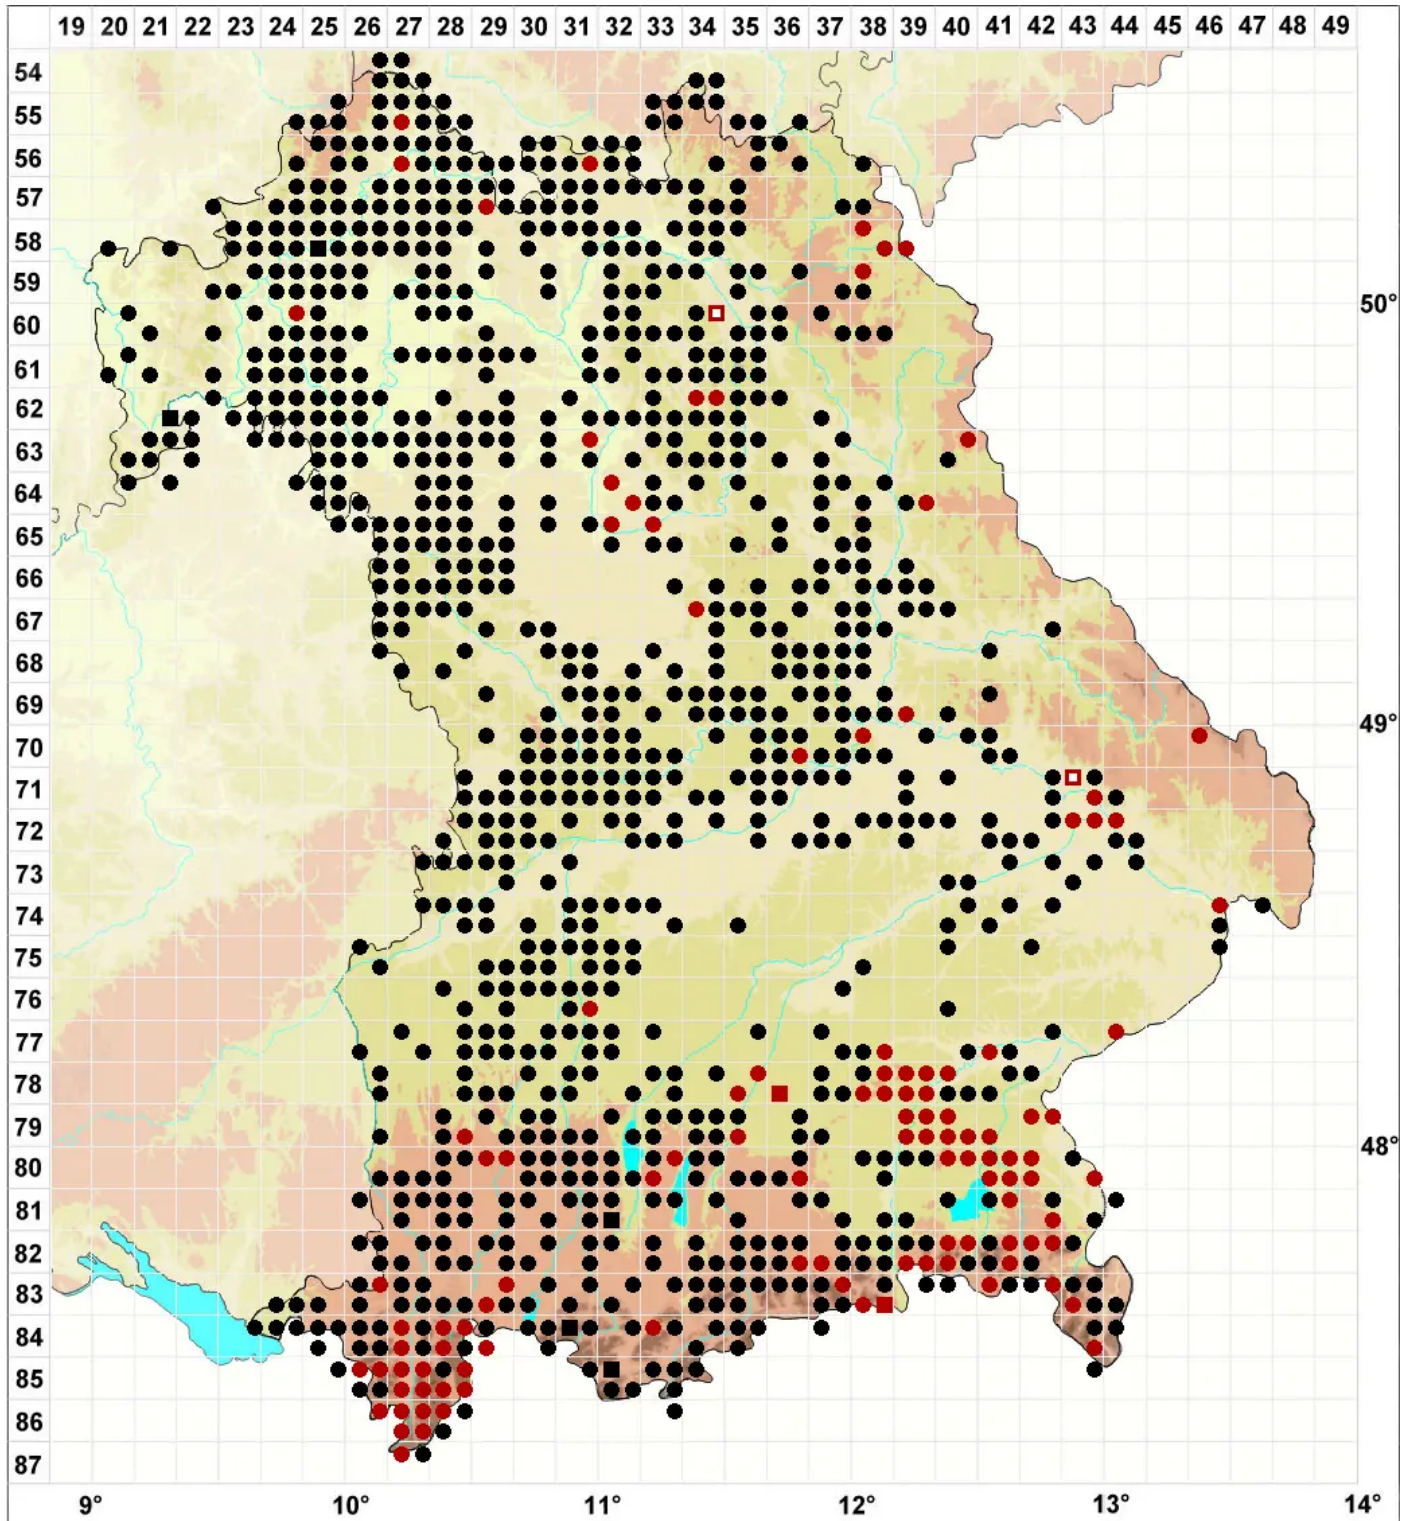

Didymodon fallax (Hedw.) R.H.Zander

Täuschendes Doppelzahnmoos

Legende:

- Symbole:**
- Ausgefülltes Symbol:
Zeitraum von 1980 bis heute (Aktuelle Angabe)
 - Leeres Symbol:
Zeitraum vor 1980 (Altangabe)
 - Quadrat: Herbarbeleg