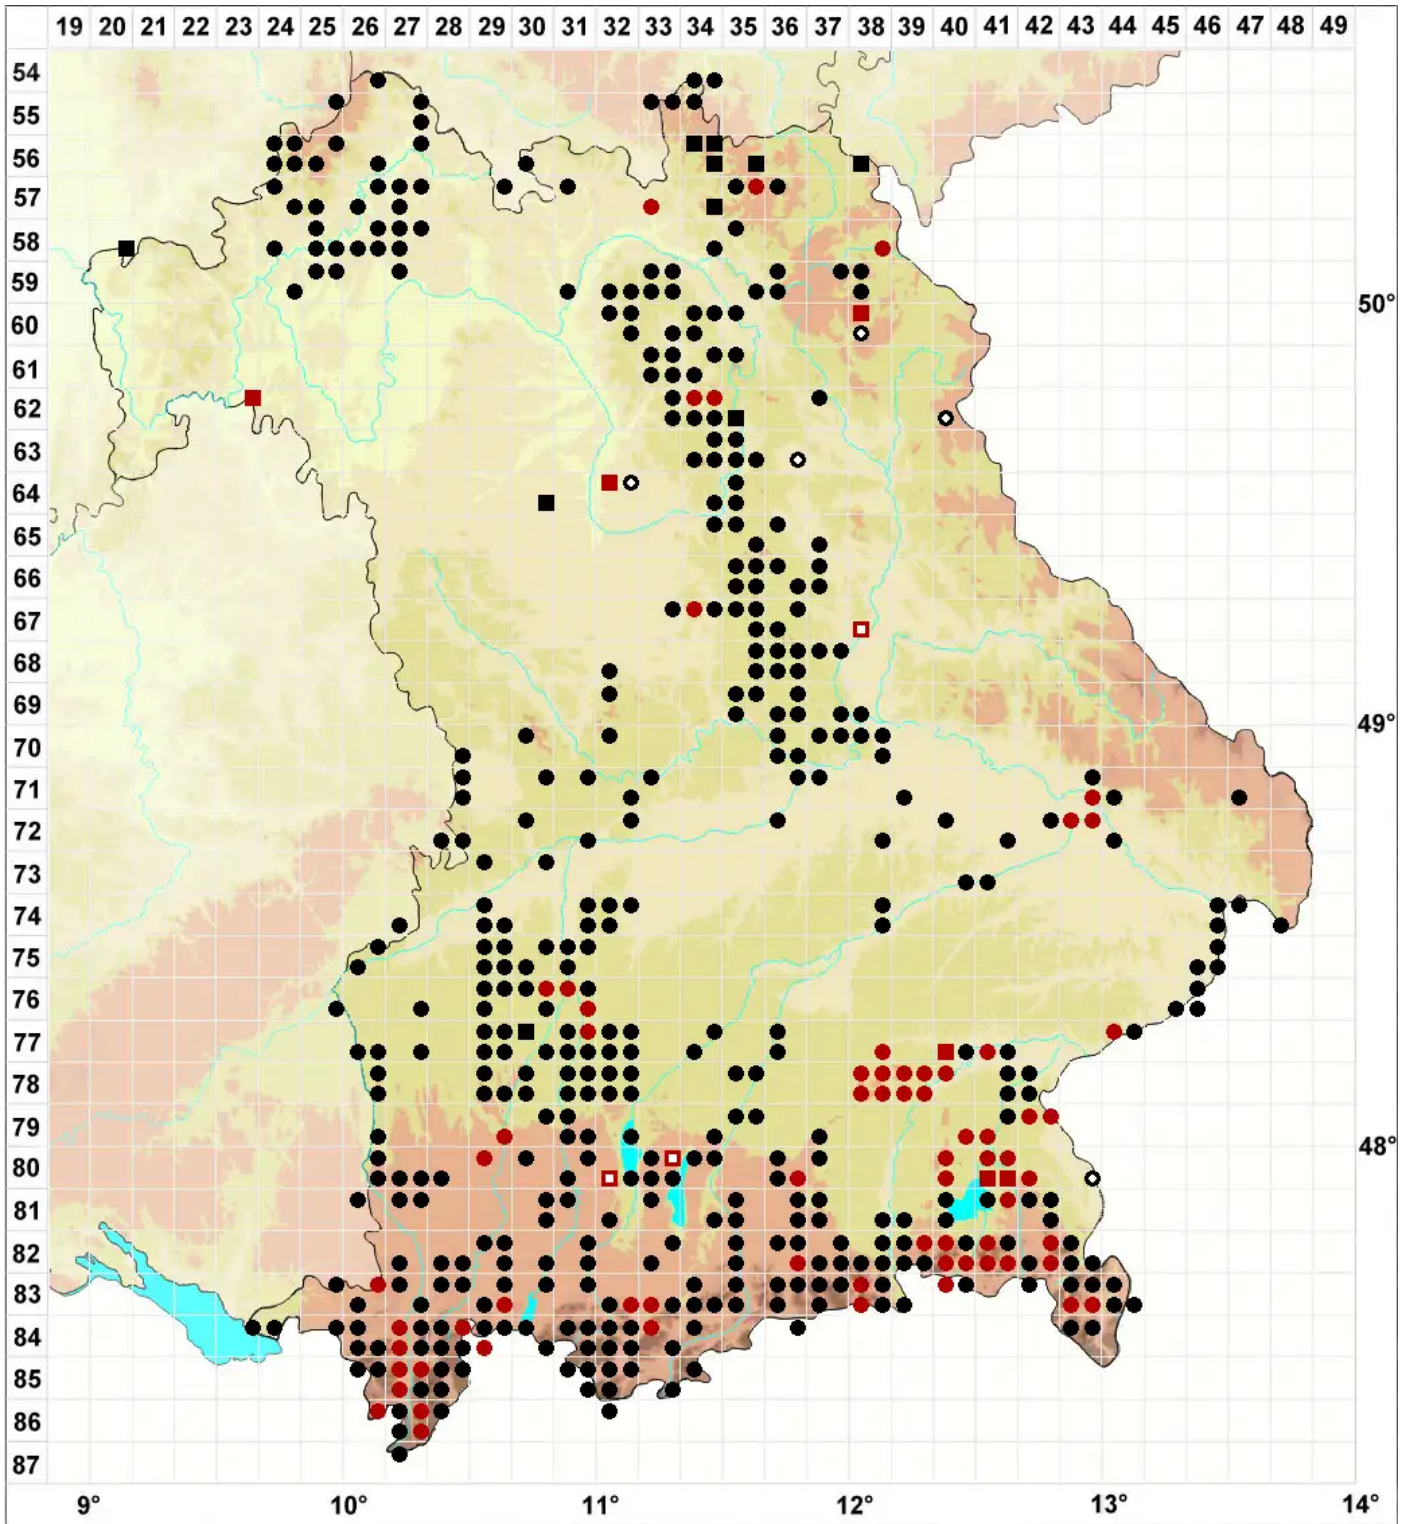

Didymodon ferrugineus (Schimp. ex Besch.) M.O.Hill

Zurückgekrümmtes Doppelzahnmoos

Legende:

- Symbole:**
- Ausgefülltes Symbol:
Zeitraum von 1980 bis heute (Aktuelle Angabe)
 - Leeres Symbol:
Zeitraum vor 1980 (Altangabe)
 - Quadrat: Herbarbeleg