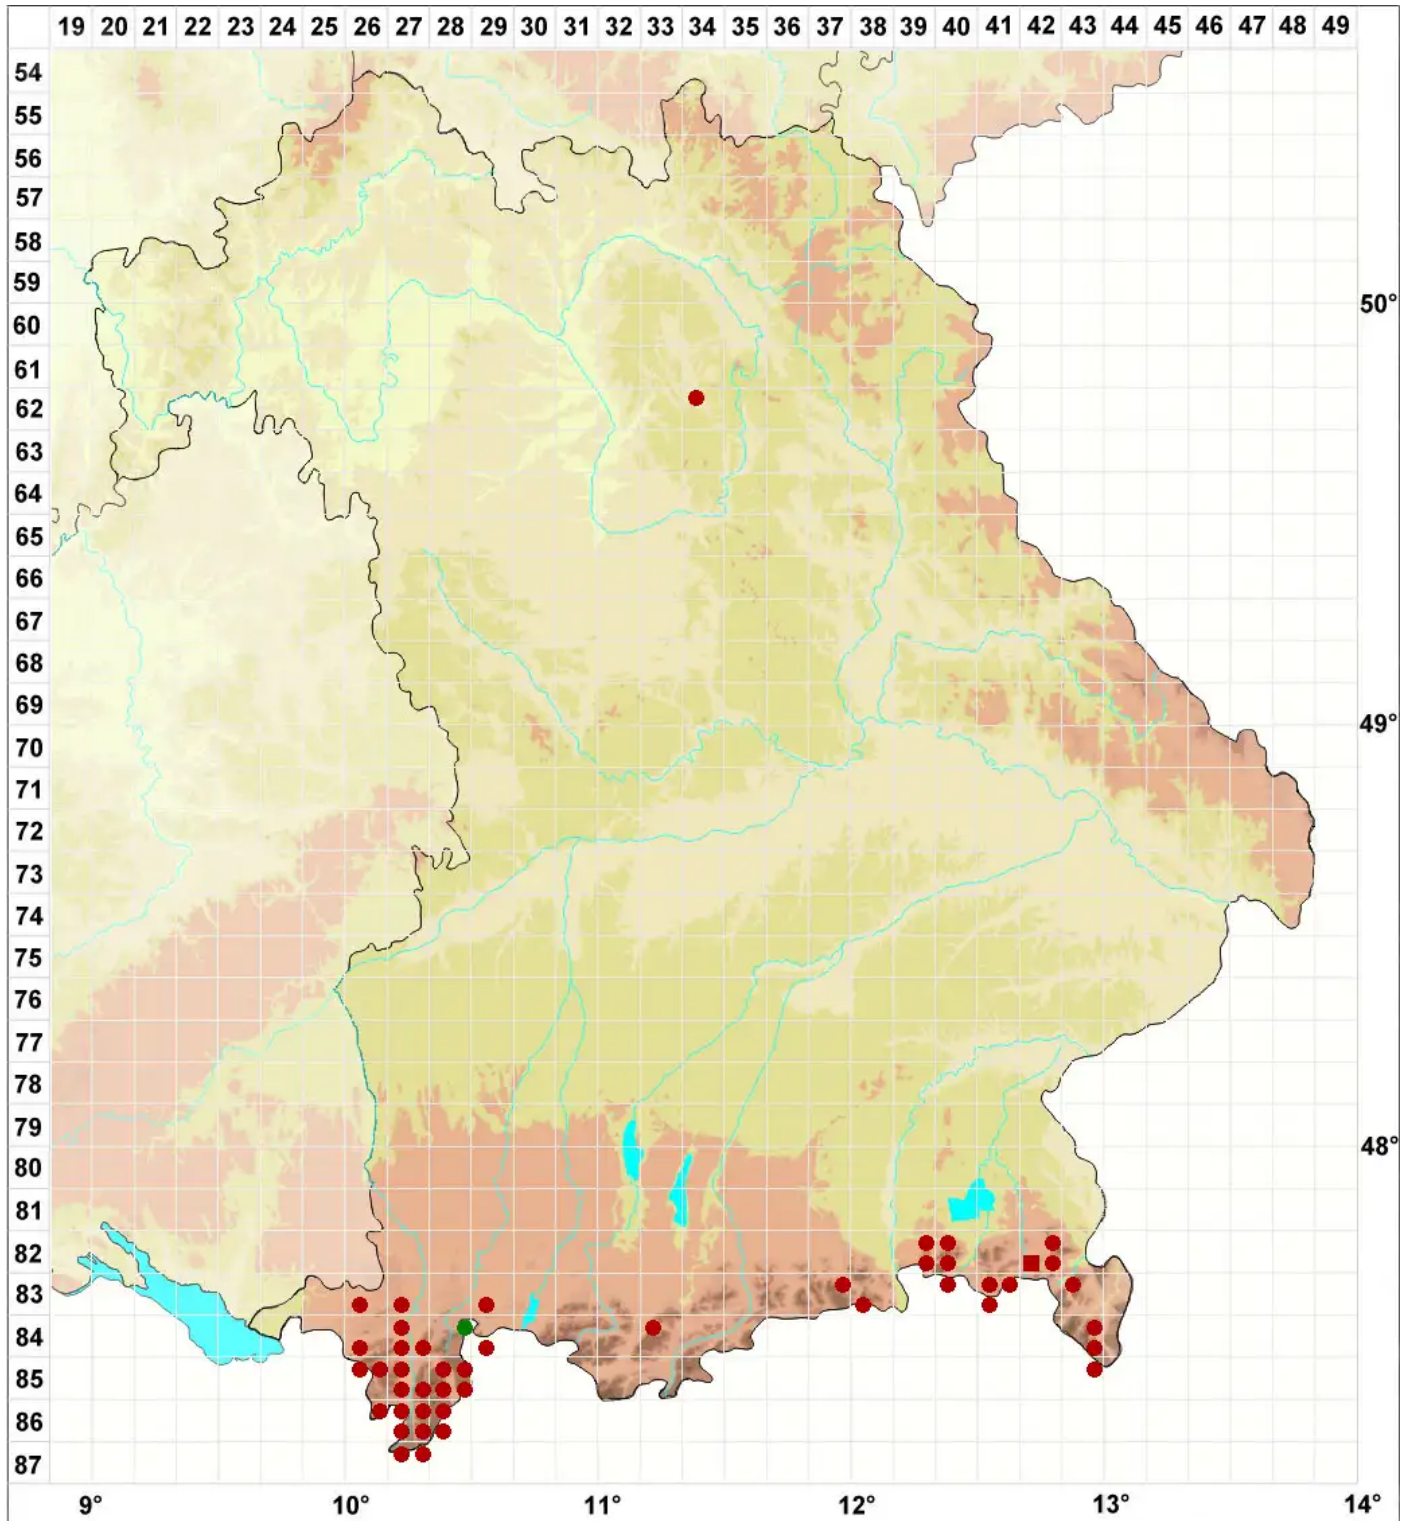

Ditrichum gracile (Mitt.) Kuntze

Schlankes Doppelhaarmoos, Steriles Verbogenstieliges Doppelhaarmoos

Legende:

Symbole:

Ausgefülltes Symbol:
Zeitraum von 1980 bis heute (Aktuelle Angabe)

Leeres Symbol:
Zeitraum vor 1980 (Altangabe)

Quadrat: Herbarbeleg