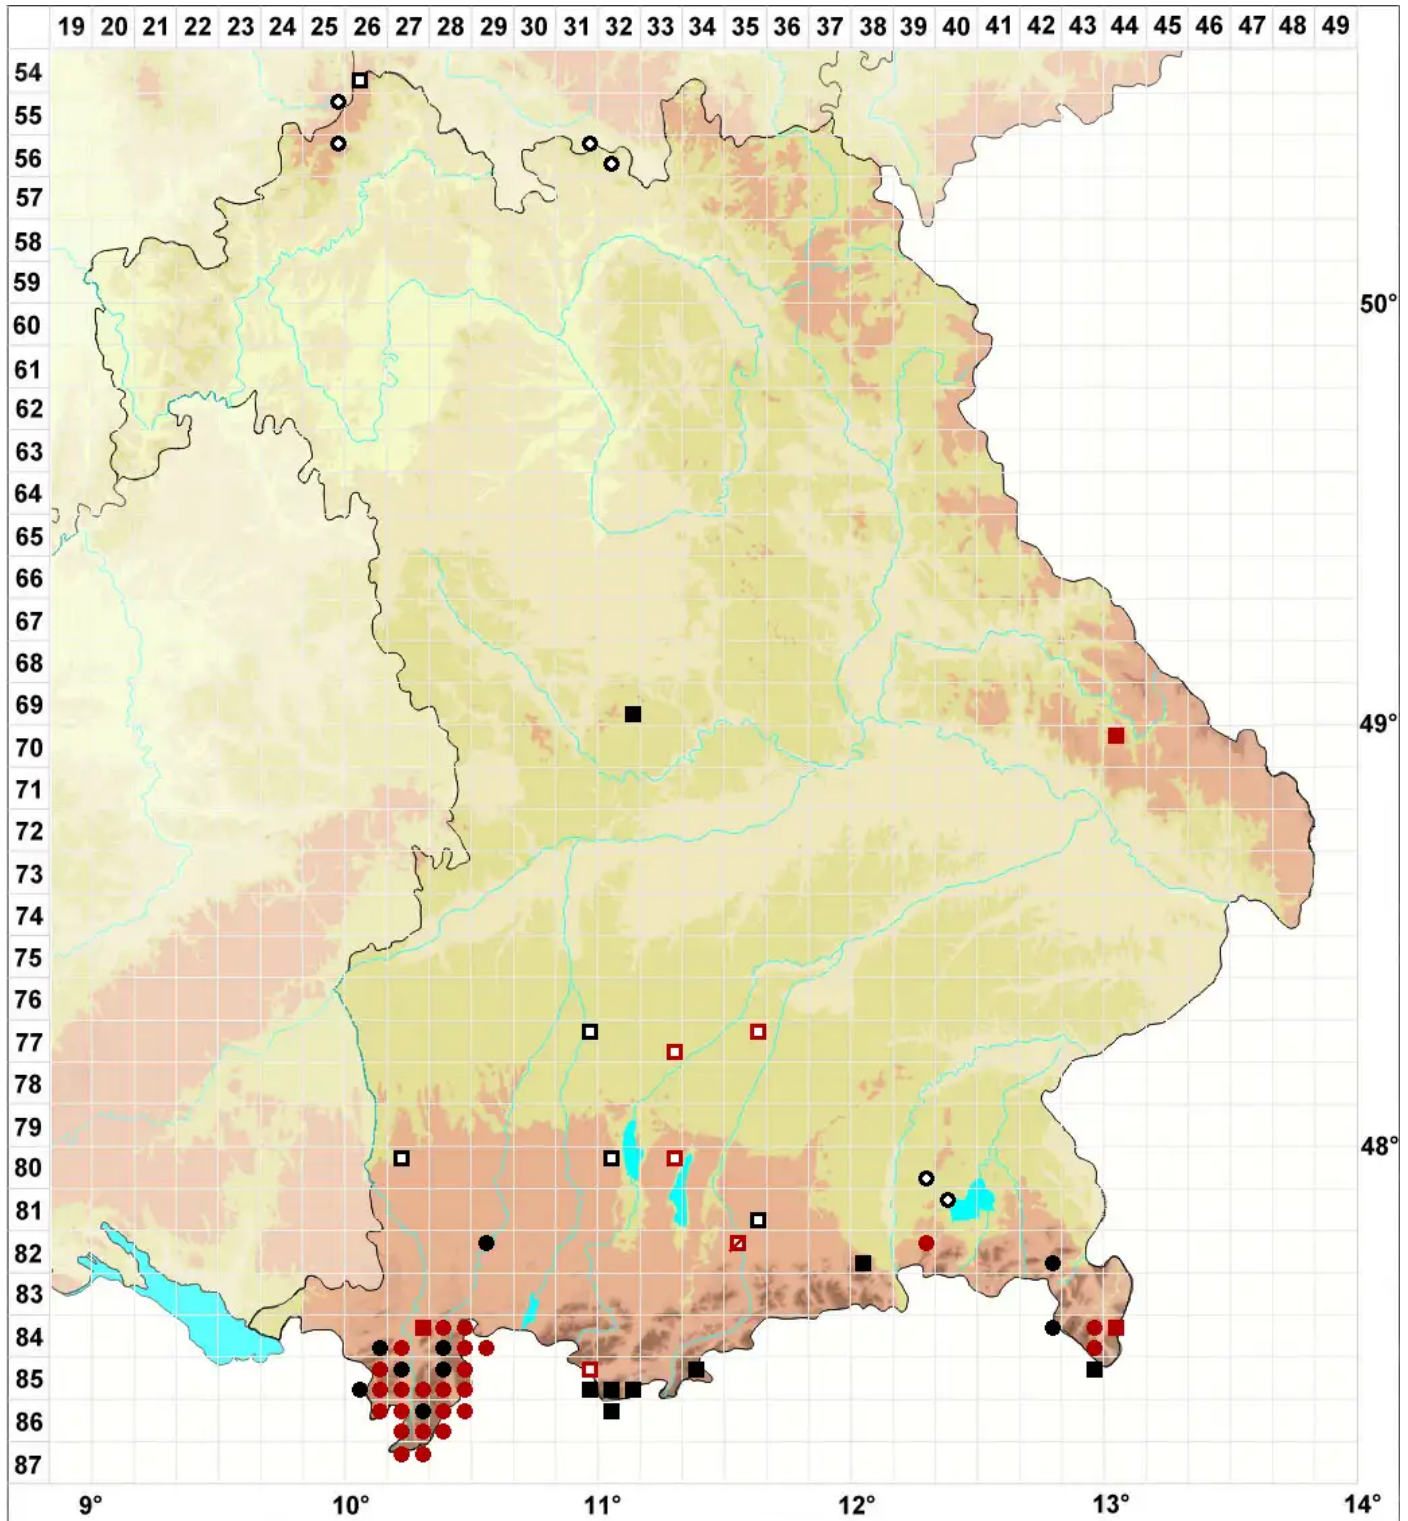

Tortella fragilis (Hook. & Wilson) Limpr.

Zerbrechliches Spiralzahnmoos

Legende:

- Symbole:**
Ausgefülltes Symbol:
Zeitraum von 1980 bis heute (Aktuelle Angabe)
Leeres Symbol:
Zeitraum vor 1980 (Altangabe)
Quadrat: Herbarbeleg