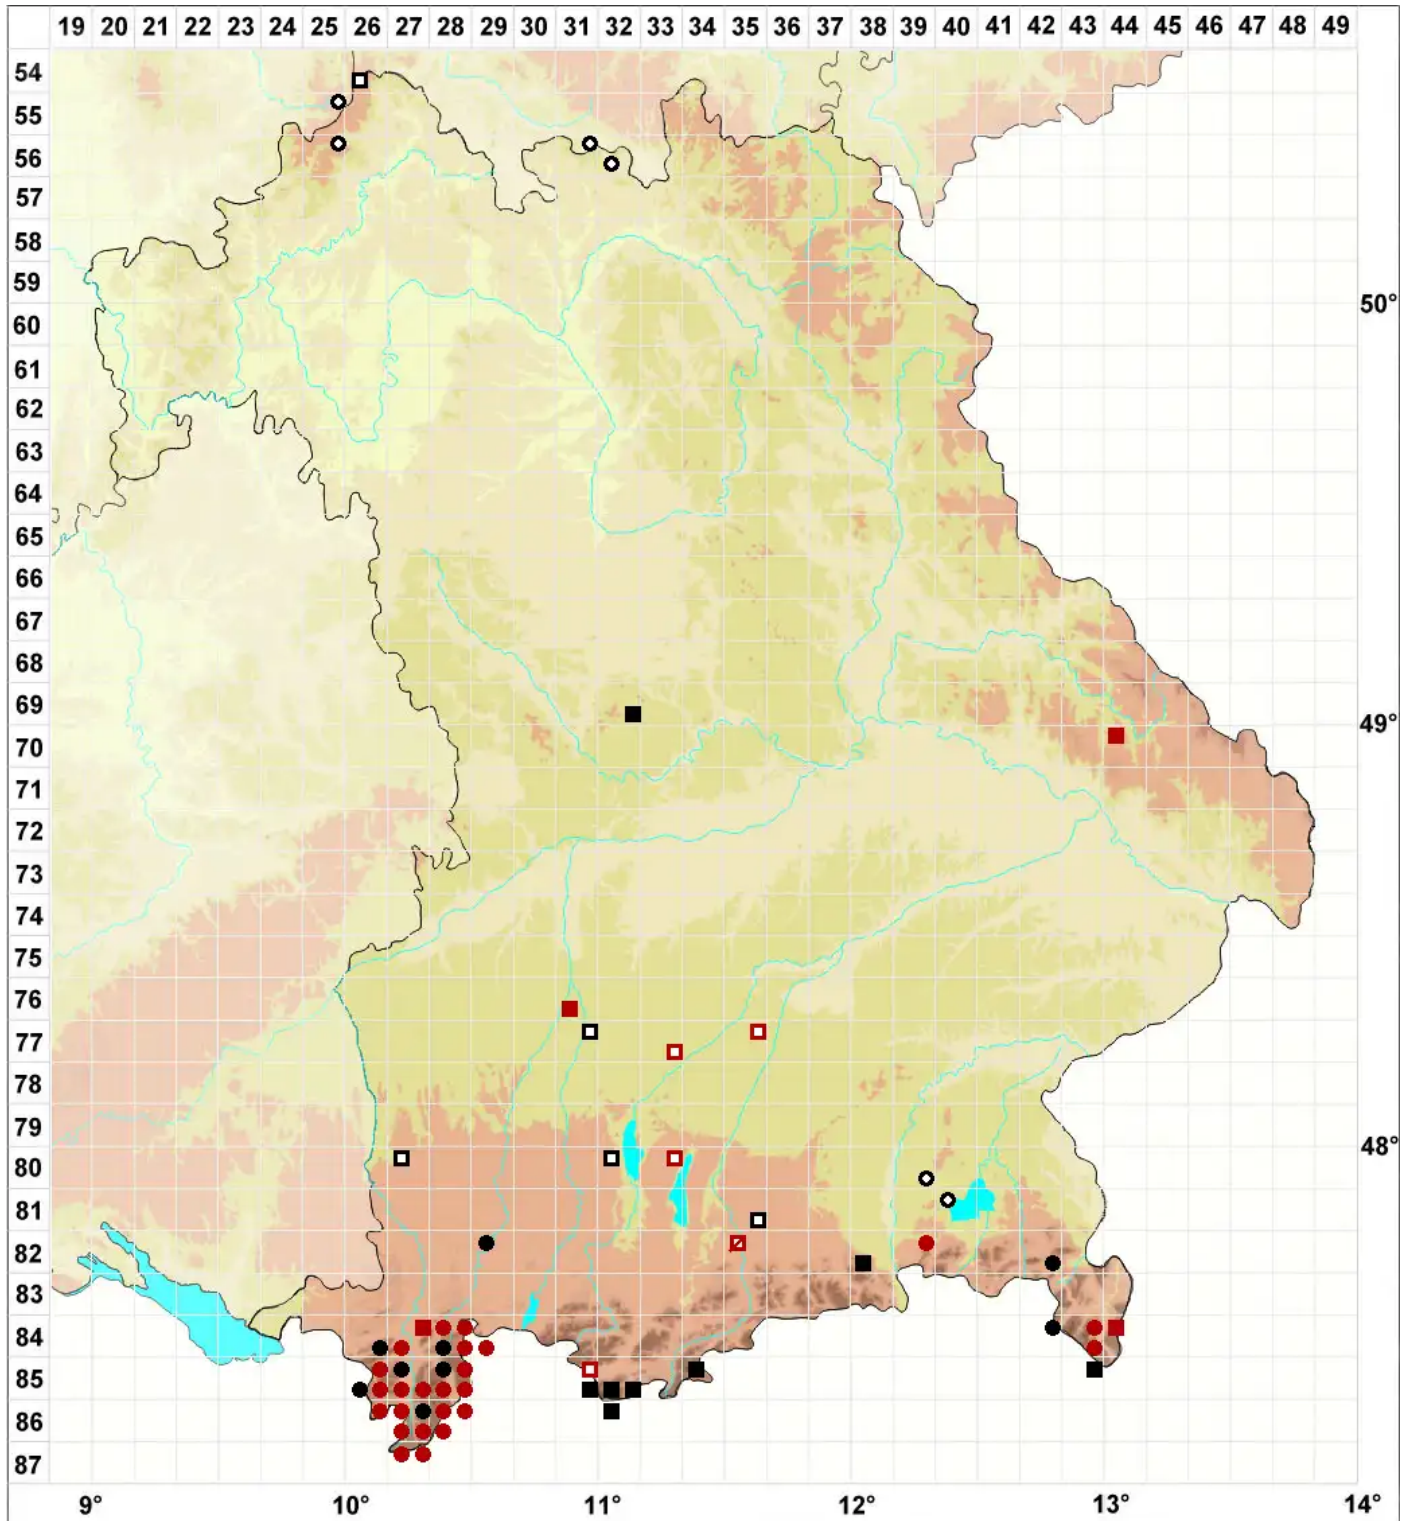

Tortella fragilis (Hook. & Wilson) Limpr.

Zerbrechliches Spiralzahnmoos

Legende:

- Symbole:**
Ausgefülltes Symbol:
Zeitraum von 1980 bis heute (Aktuelle Angabe)
Leeres Symbol:
Zeitraum vor 1980 (Altangabe)
Quadrat: Herbarbeleg