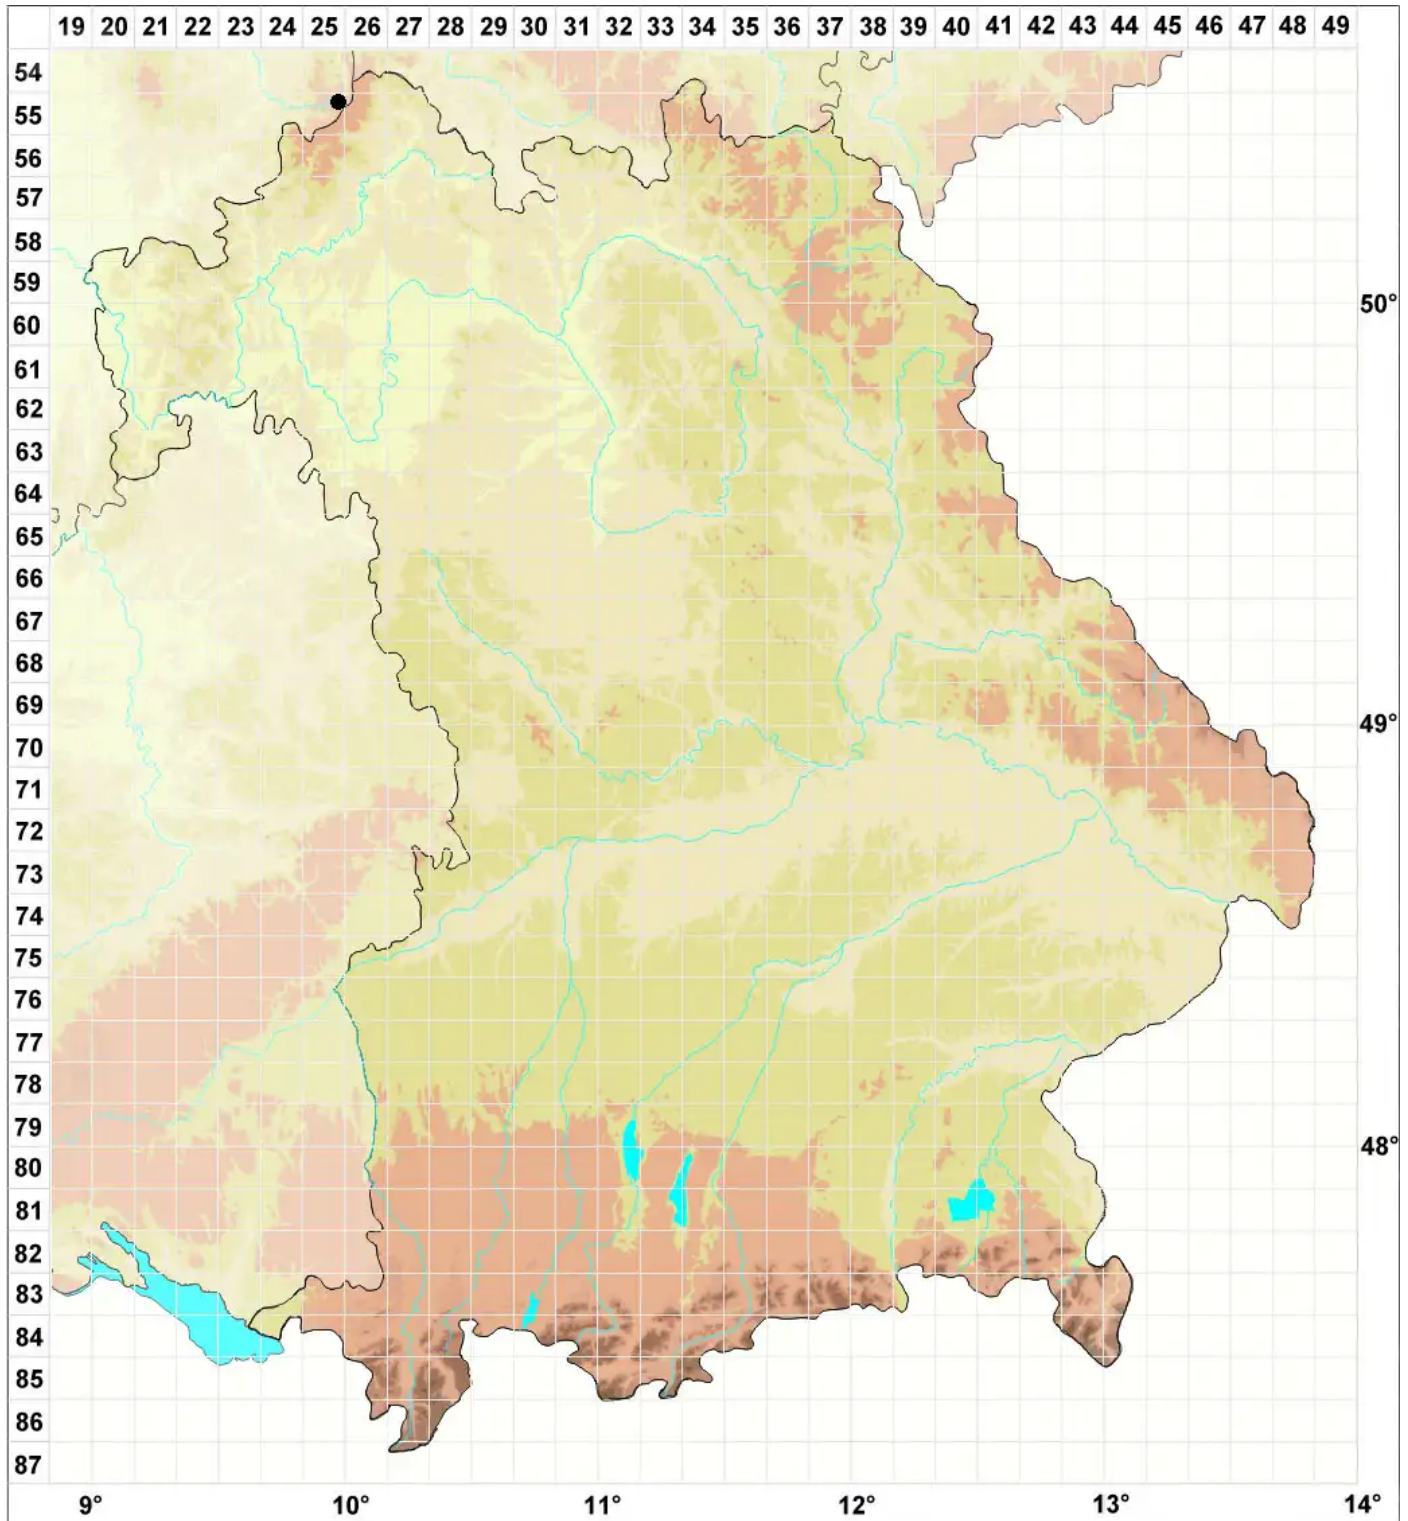

Leptodontium gemmascens (Mitt.) Braithw.

Brutgemmen-Dünnzahnmoos, Brut-Dünnzahnmoos

Legende:

Symbole:

Ausgefülltes Symbol:
Zeitraum von 1980 bis heute (Aktuelle Angabe)

Leeres Symbol:
Zeitraum vor 1980 (Altangabe)

Quadrat: Herbarbeleg