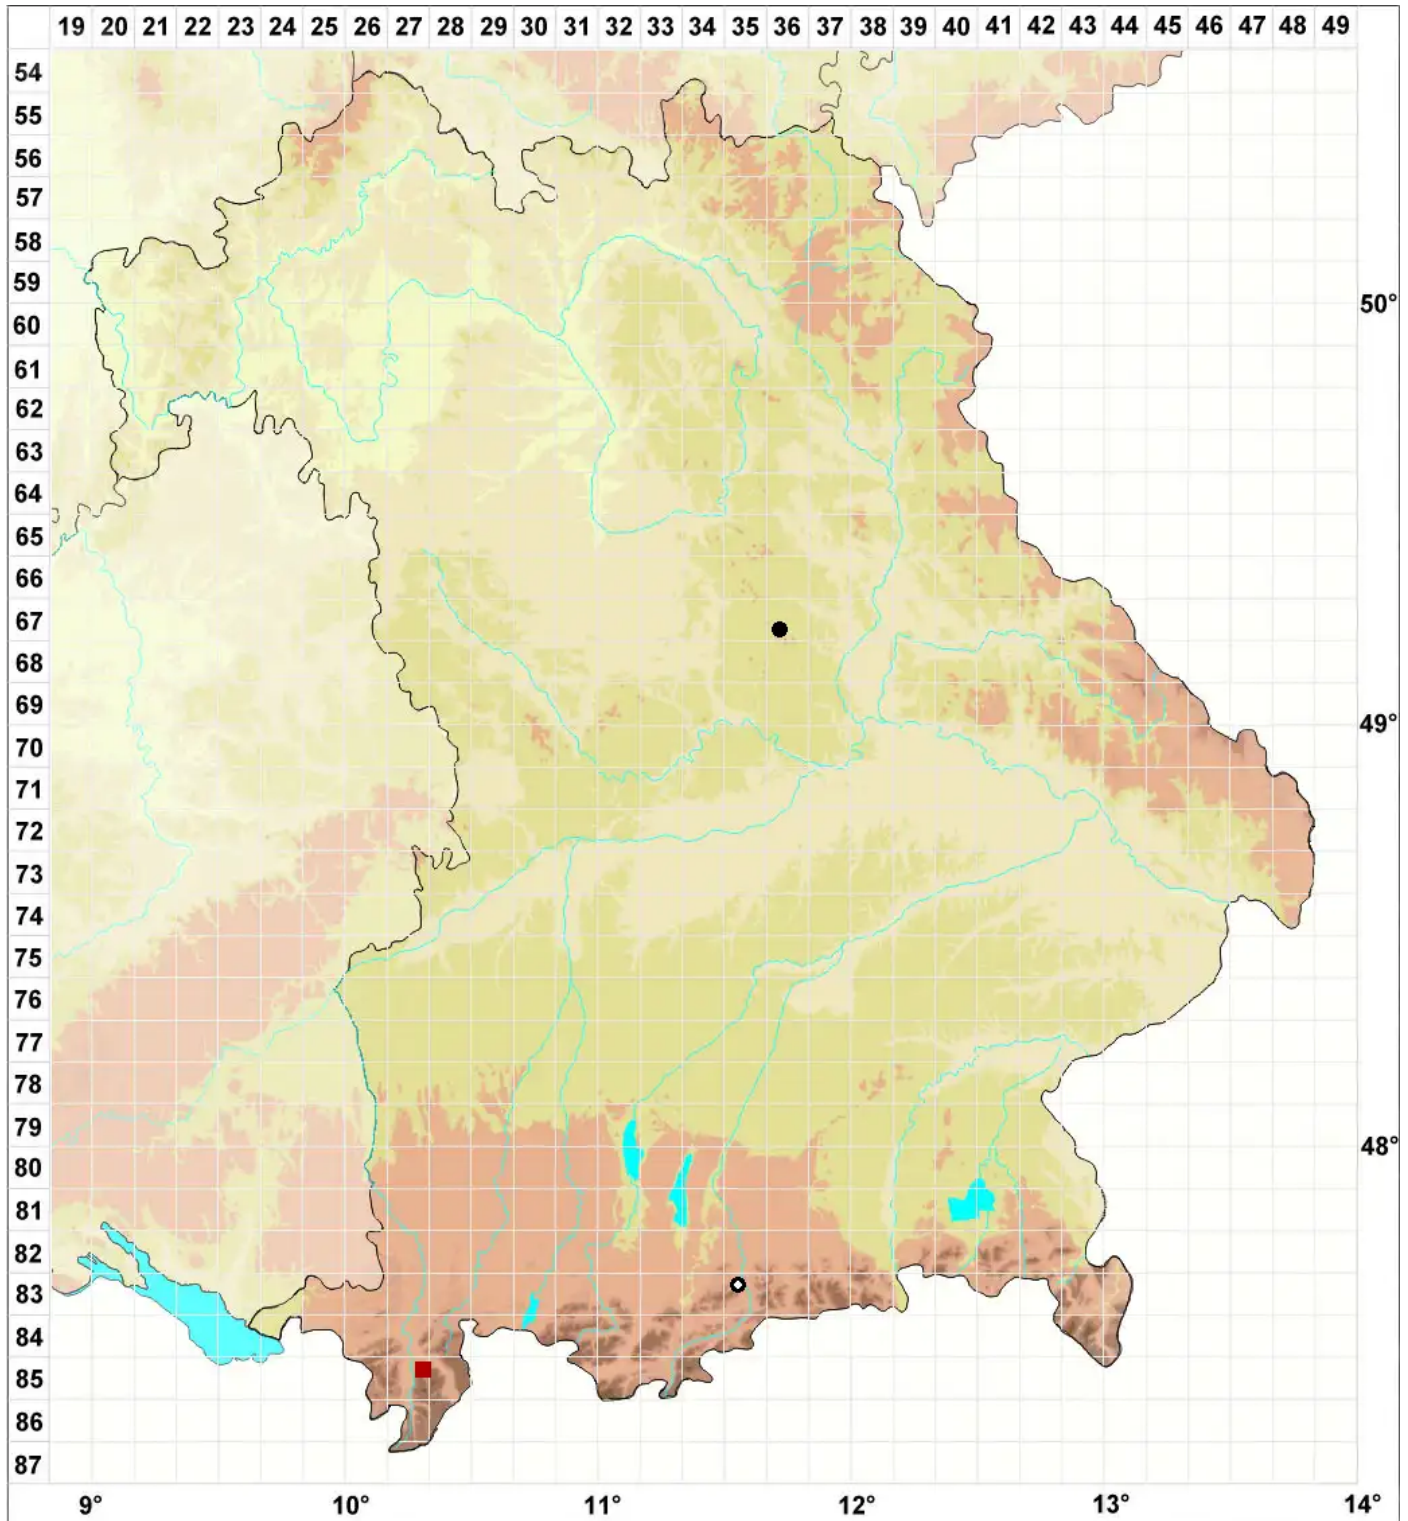

Didymodon glaucus Ryan

Blaugrünes Doppelzahnmoos

Legende:

- Symbole:**
- Ausgefülltes Symbol:
Zeitraum von 1980 bis heute (Aktuelle Angabe)
 - Leeres Symbol:
Zeitraum vor 1980 (Altangabe)
 - Quadrat: Herbarbeleg