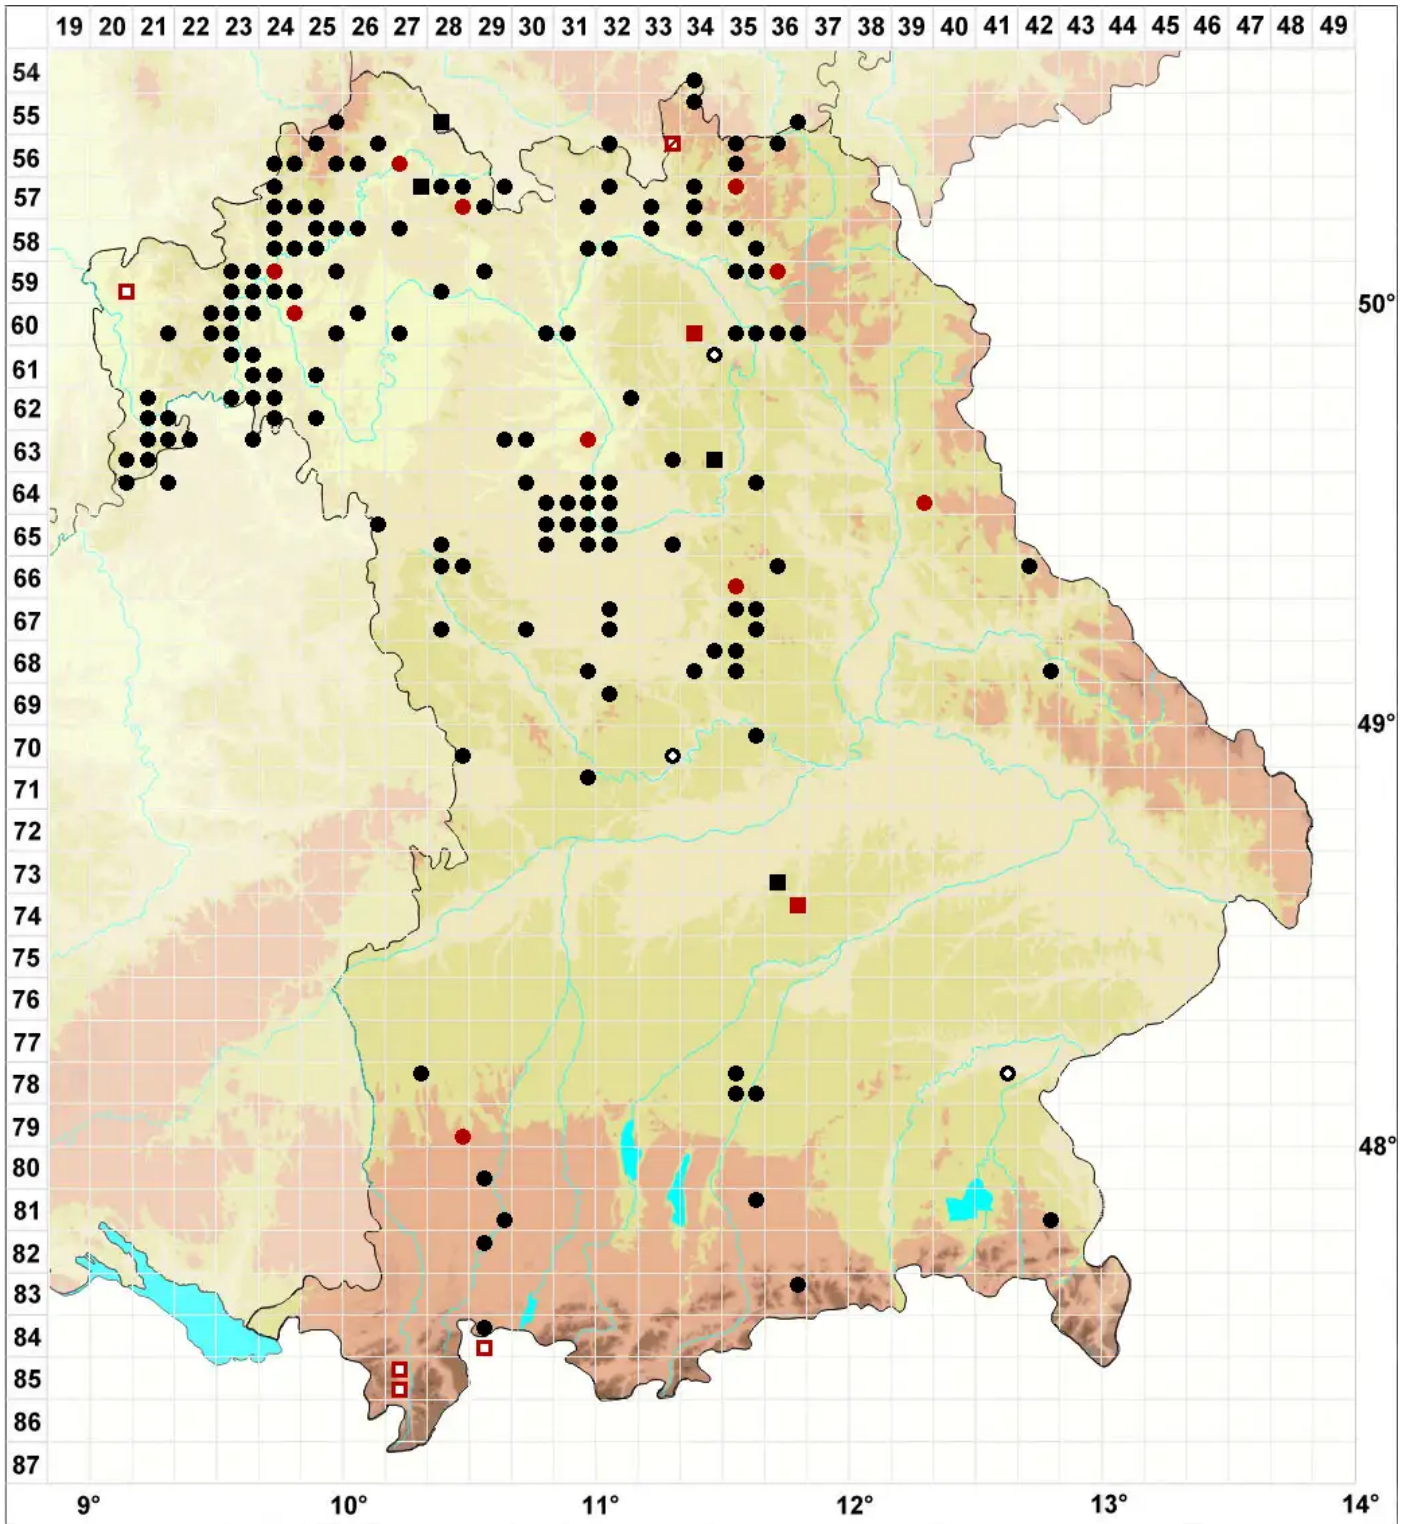

Didymodon insulanus (De Not.) M.O.Hill

Insel-Doppelzahnmoos

Legende:

Symbole:
Ausgefülltes Symbol:
Zeitraum von 1980 bis heute (Aktuelle Angabe)
Leeres Symbol:
Zeitraum vor 1980 (Altangabe)
Quadrat: Herbarbeleg