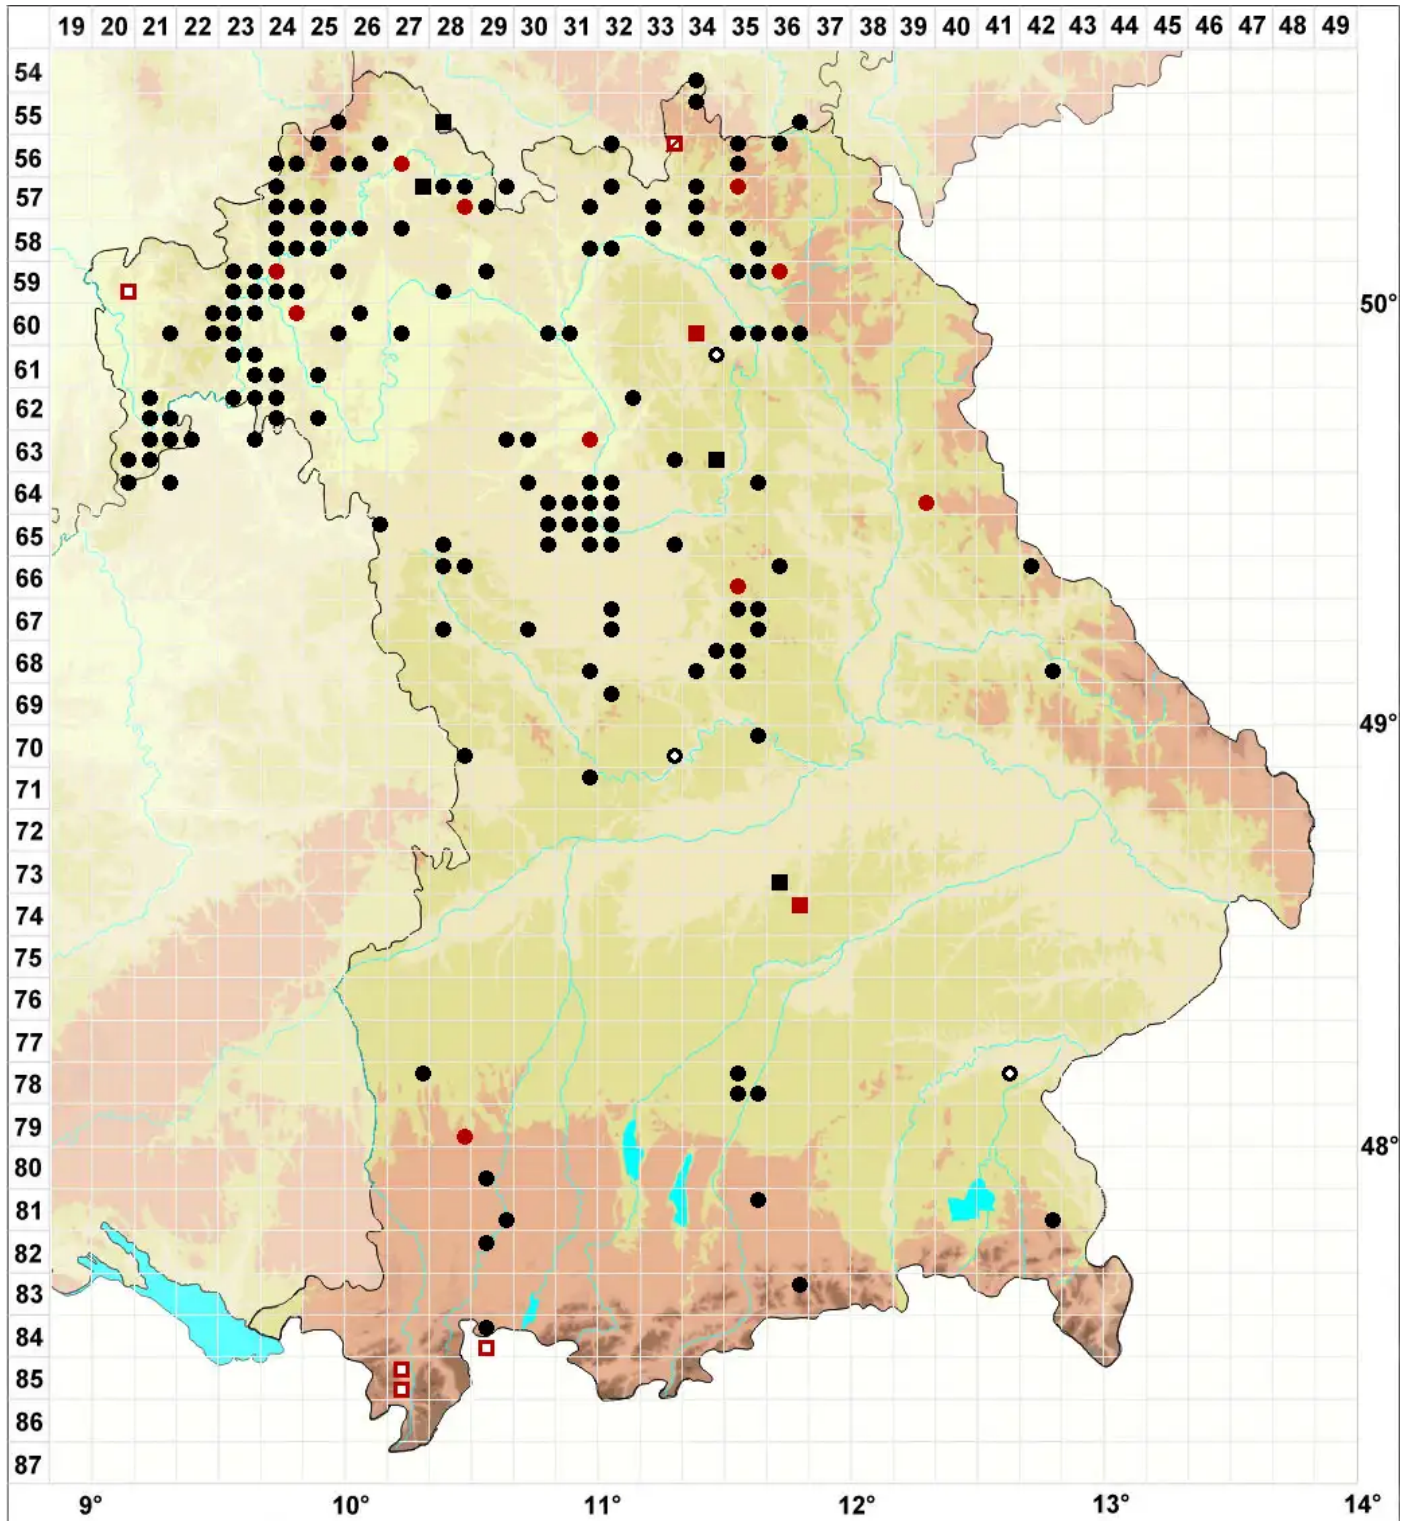

Didymodon insulanus (De Not.) M.O.Hill

Insel-Doppelzahnmoos

Legende:

Symbole:
Ausgefülltes Symbol:
Zeitraum von 1980 bis heute (Aktuelle Angabe)
Leeres Symbol:
Zeitraum vor 1980 (Altangabe)
Quadrat: Herbarbeleg