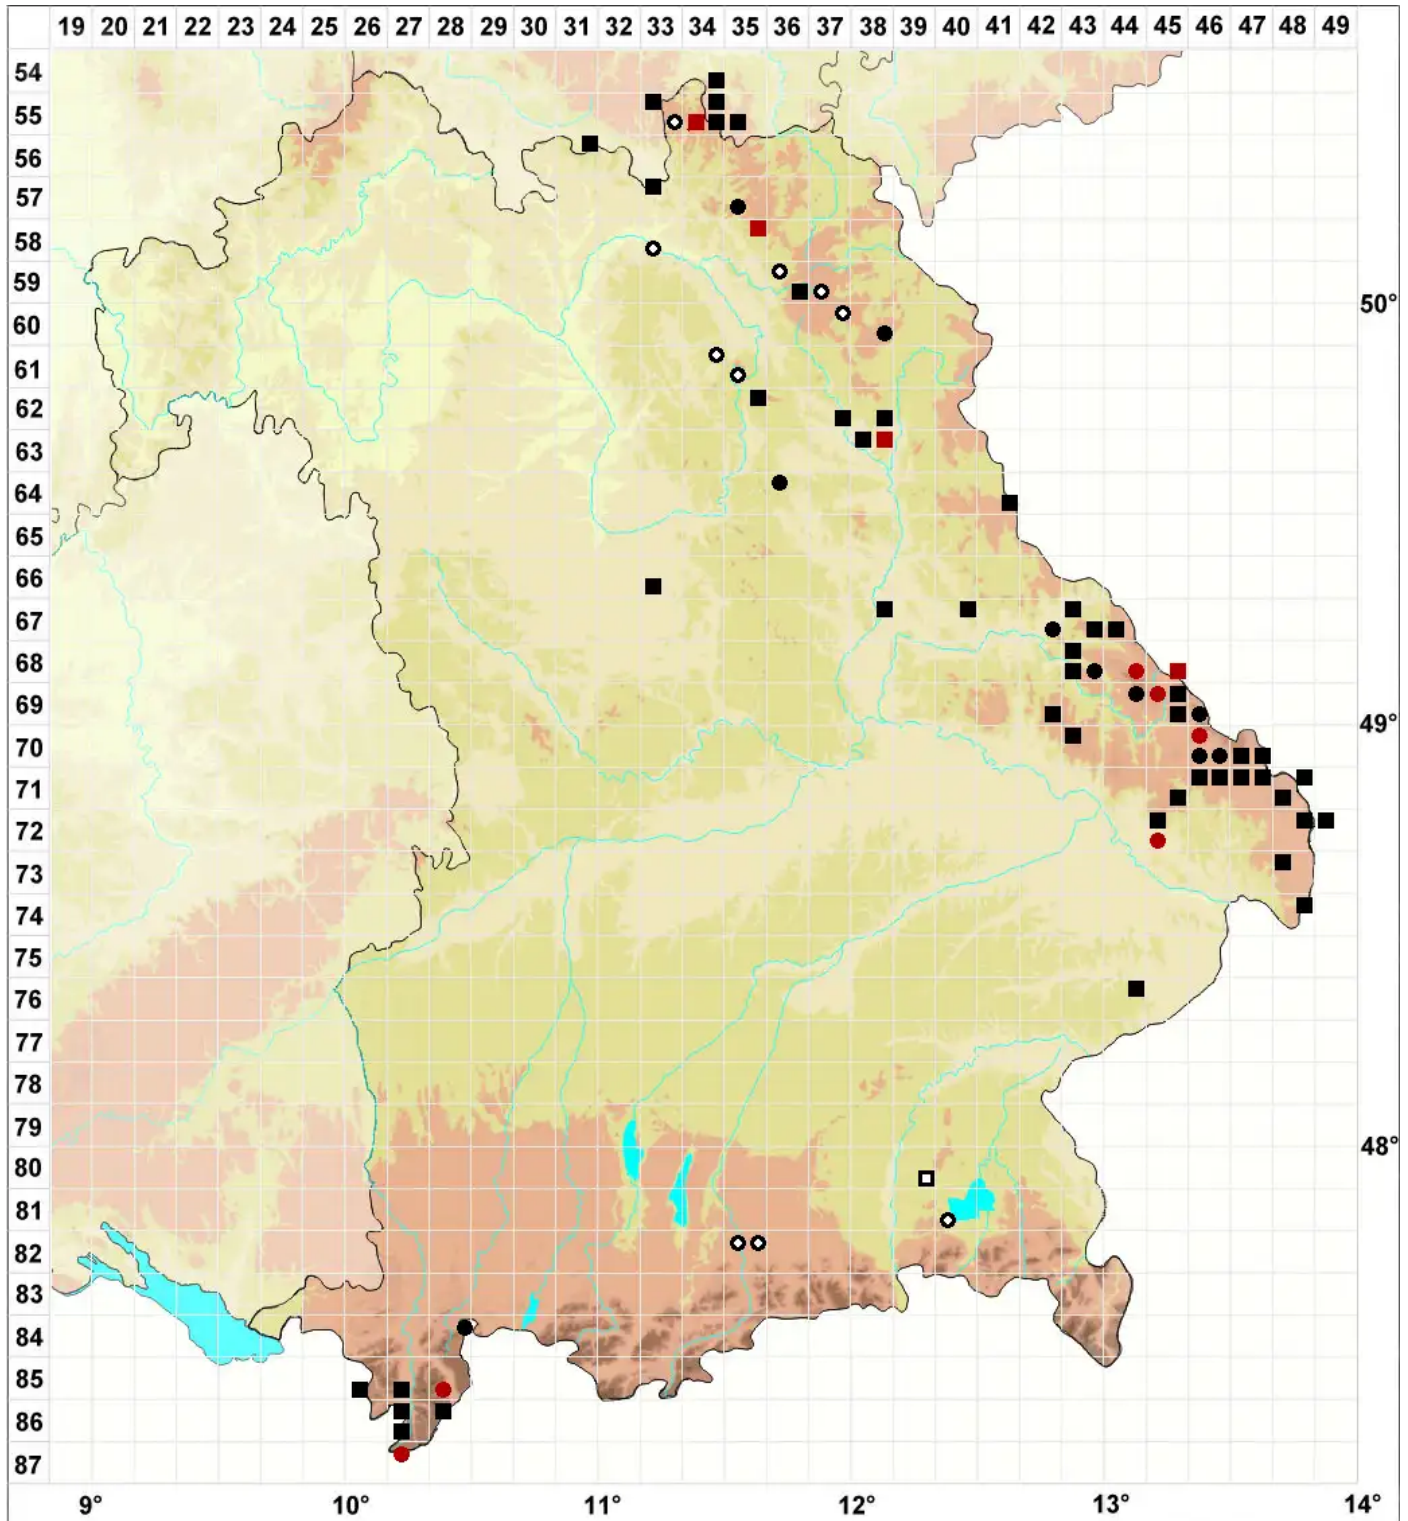

Ditrichum lineare (Sw.) Lindb.

Scheidiges Doppelhaarmoos

Legende:

- Symbole:**
Ausgefülltes Symbol:
Zeitraum von 1980 bis heute (Aktuelle Angabe)
Leeres Symbol:
Zeitraum vor 1980 (Altangabe)
Quadrat: Herbarbeleg