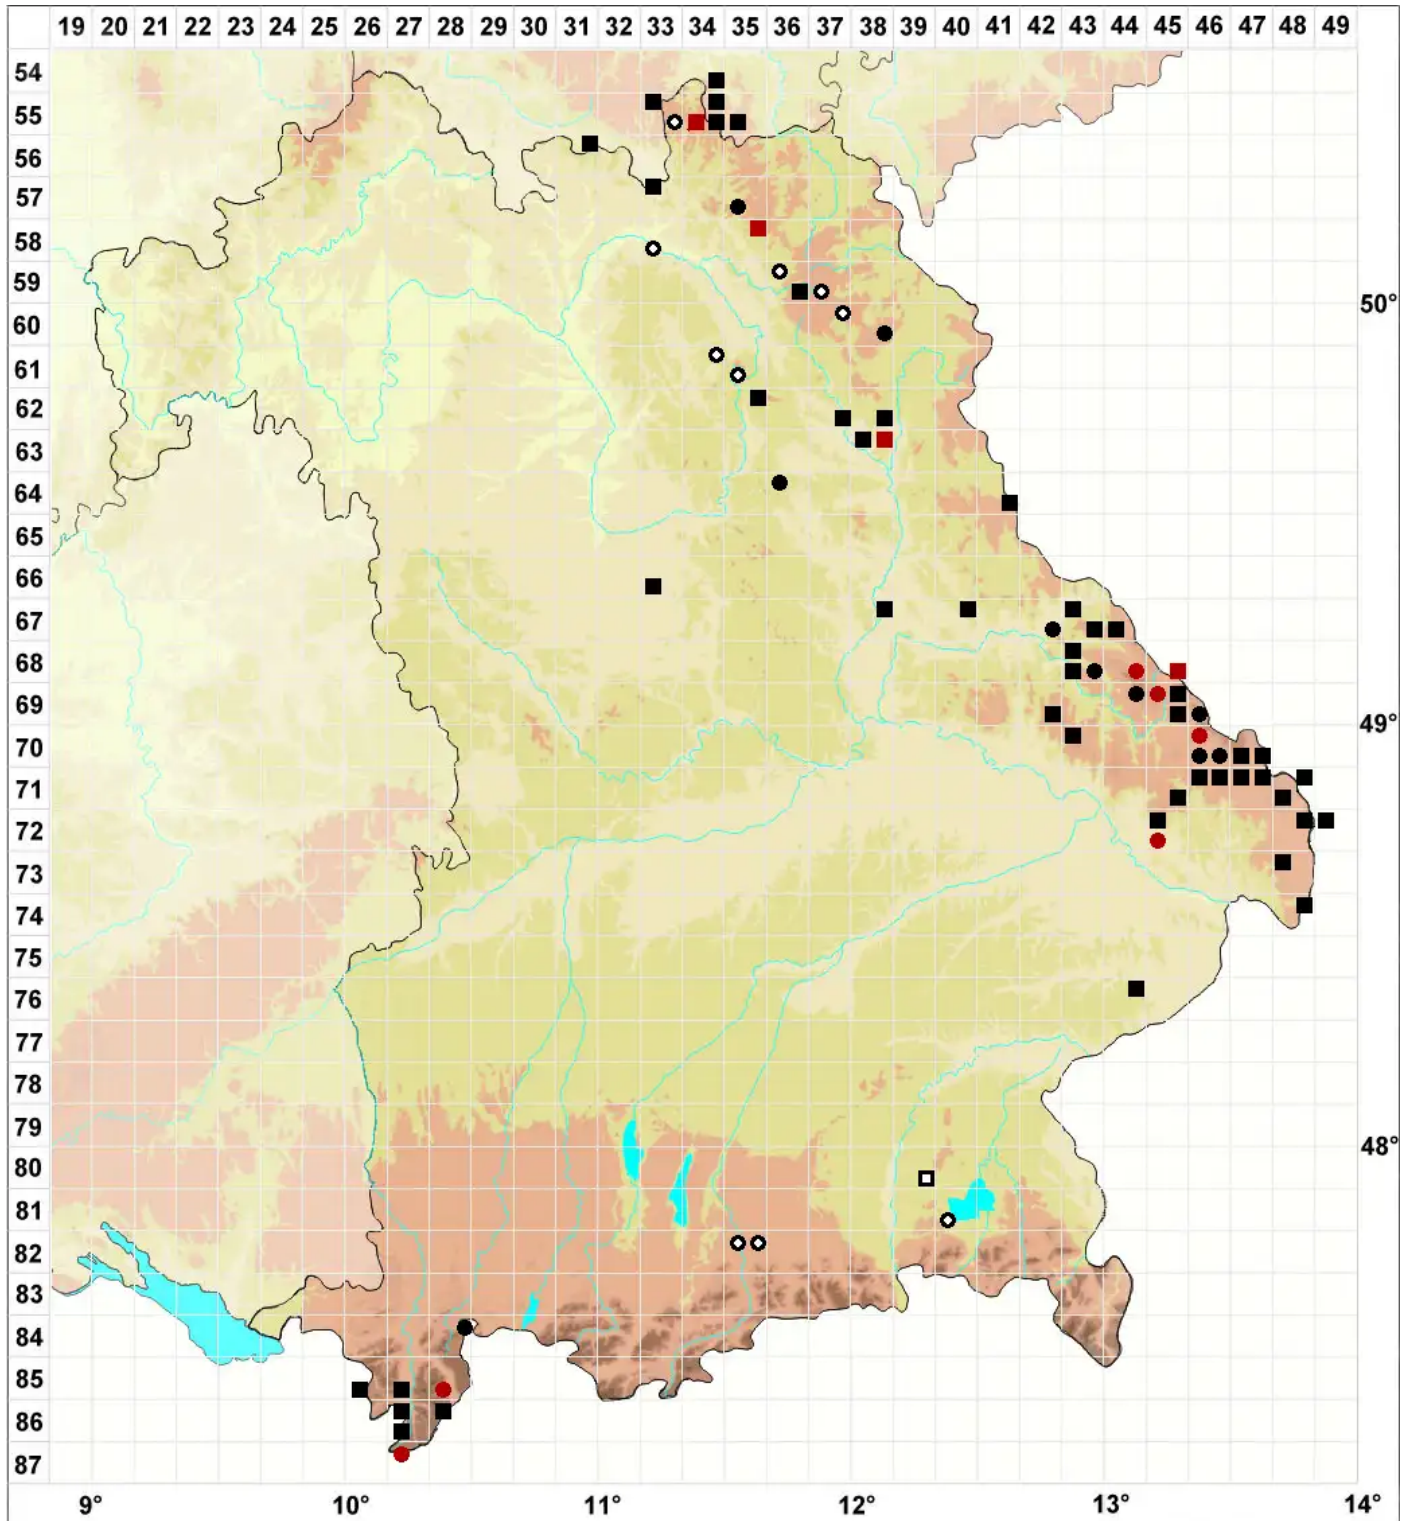

# Ditrichum lineare (Sw.) Lindb.

Scheidiges Doppelhaarmoos

Legende:

**Symbole:**

Ausgefülltes Symbol:  
Zeitraum von 1980 bis heute (Aktuelle Angabe)

Leeres Symbol:  
Zeitraum vor 1980 (Altangabe)

Quadrat: Herbarbeleg