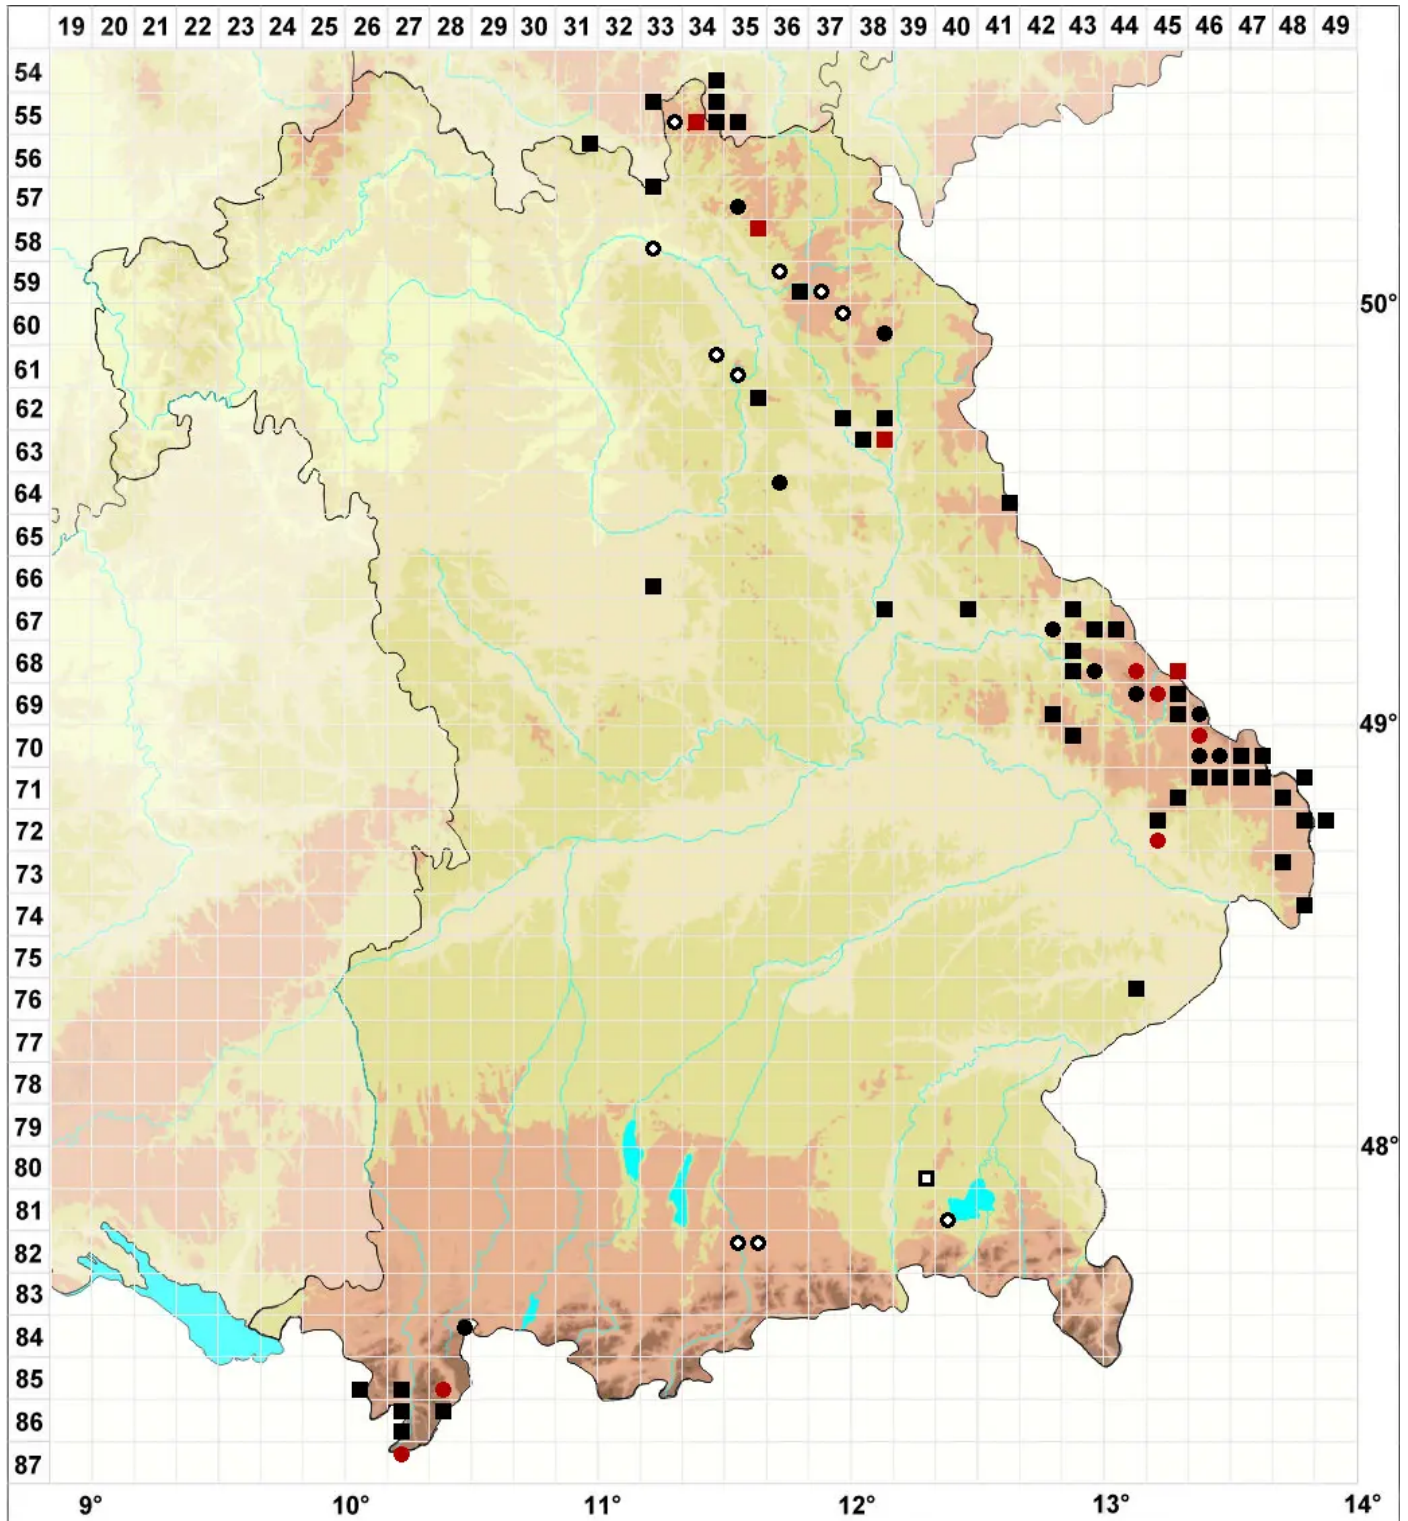

# Ditrichum lineare (Sw.) Lindb.

Scheidiges Doppelhaarmoos

Legende:

- Symbole:**  
Ausgefülltes Symbol:  
Zeitraum von 1980 bis heute (Aktuelle Angabe)  
Leeres Symbol:  
Zeitraum vor 1980 (Altangabe)  
Quadrat: Herbarbeleg