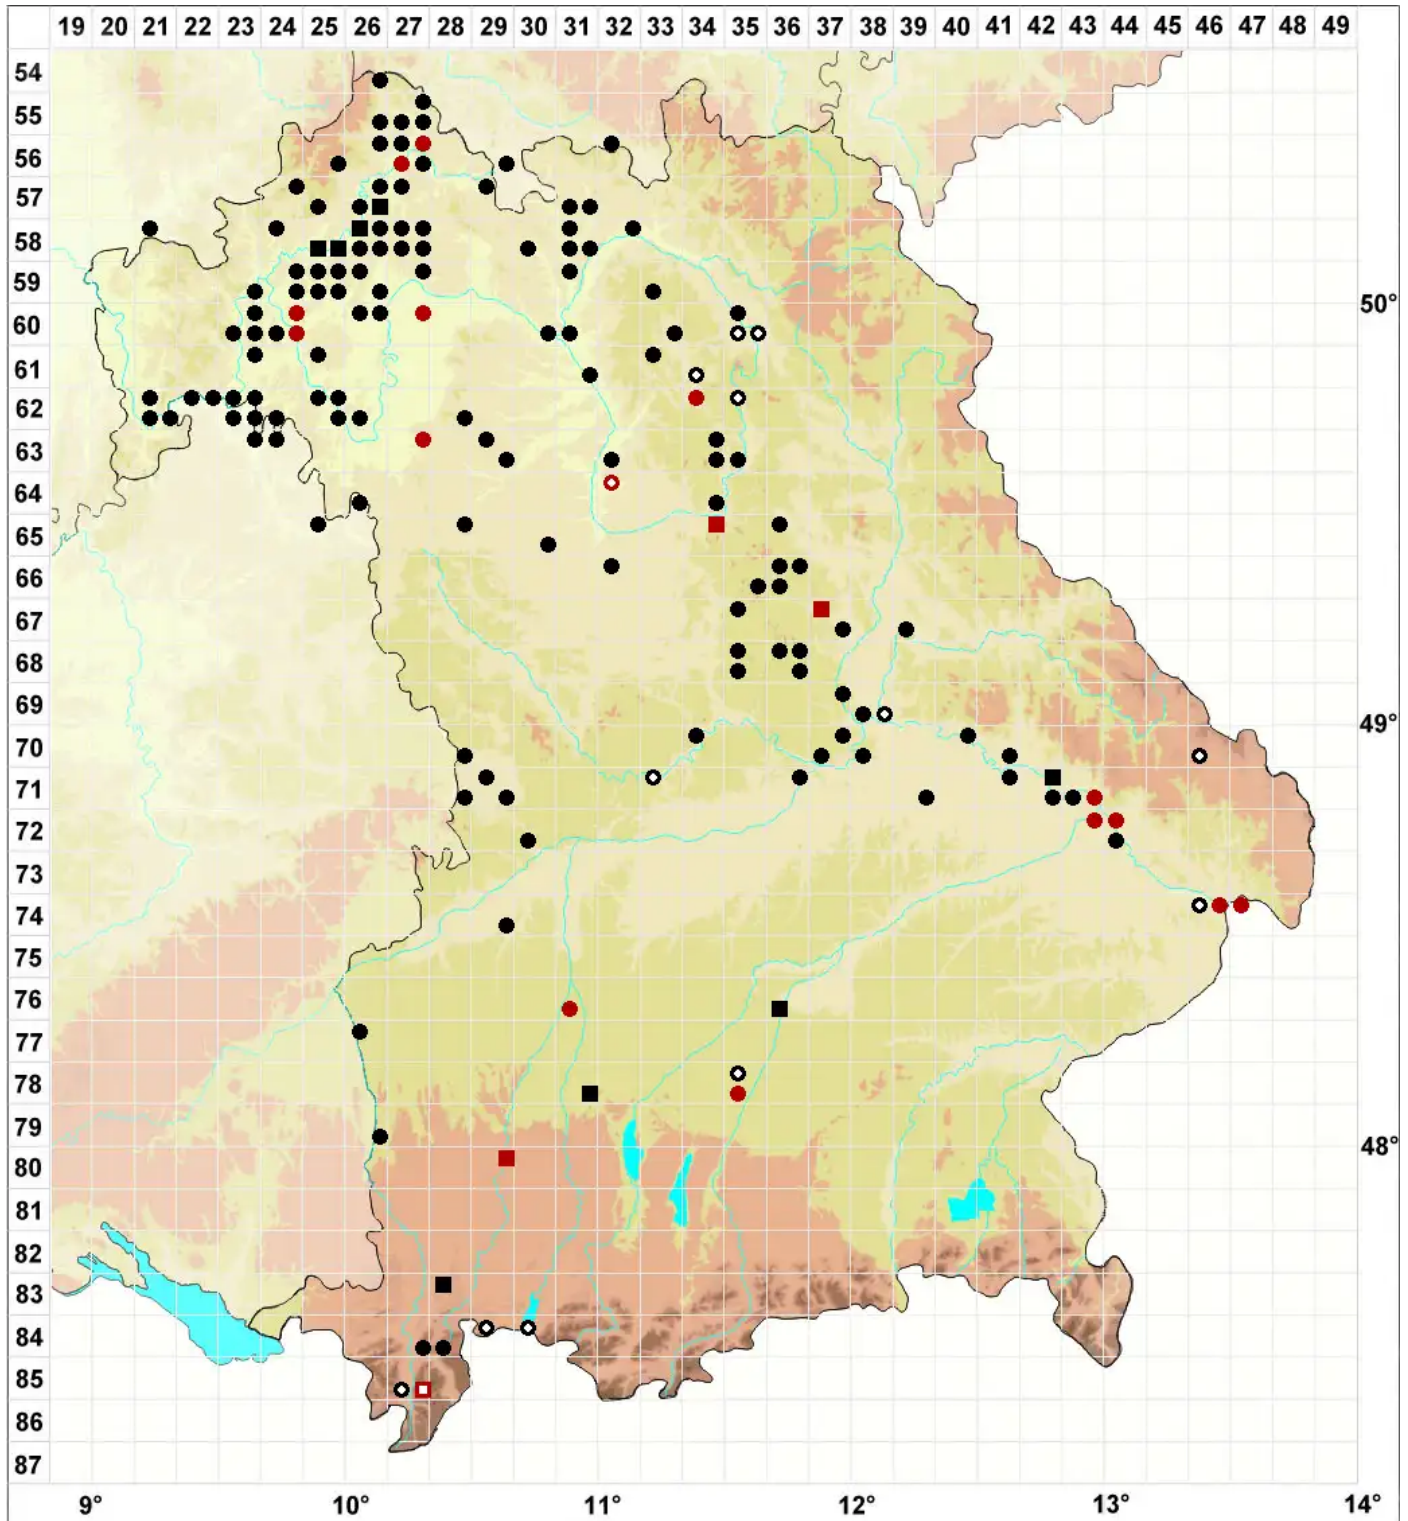

Didymodon luridus Hornsch.

Bräunliches Doppelzahnmoos

Legende:

- Symbole:**
- Ausgefülltes Symbol:
Zeitraum von 1980 bis heute (Aktuelle Angabe)
 - Leeres Symbol:
Zeitraum vor 1980 (Altangabe)
 - Quadrat: Herbarbeleg