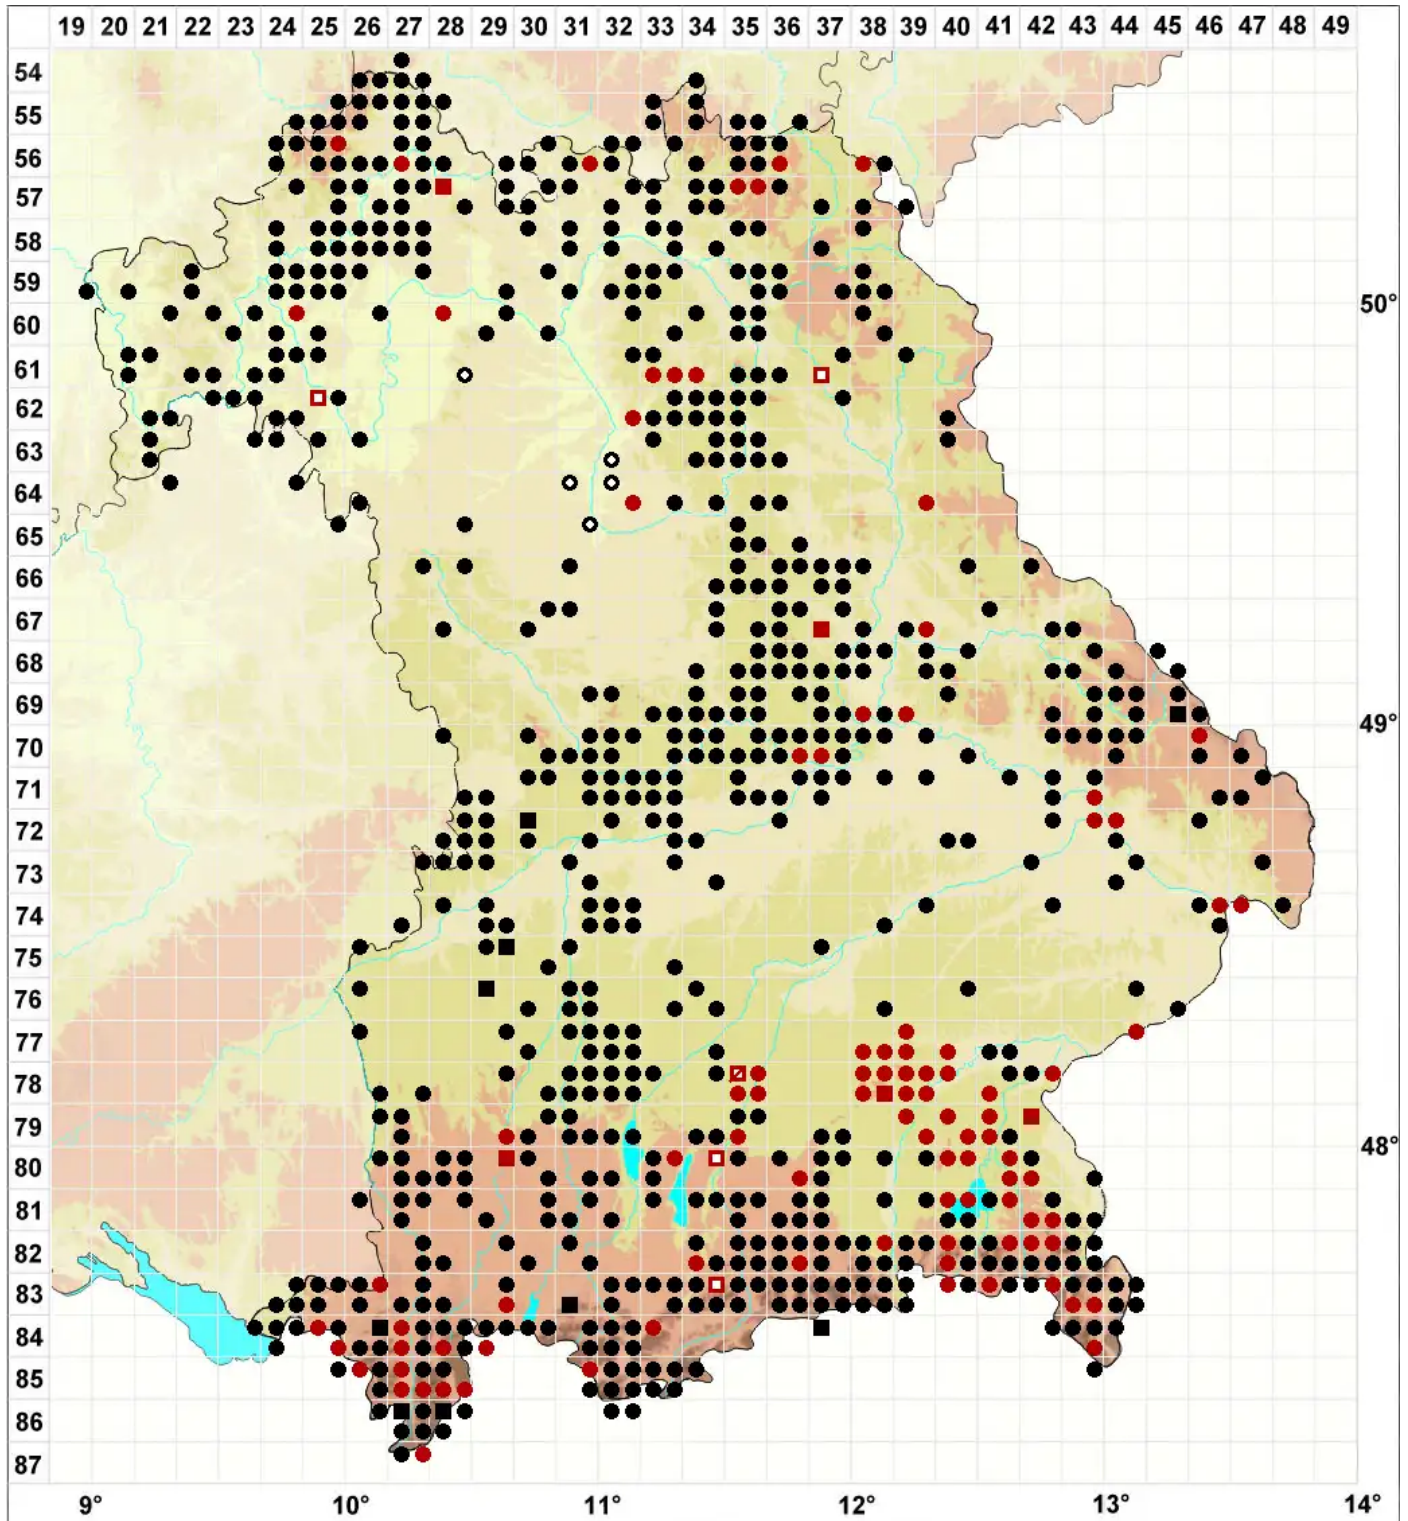

# Didymodon rigidulus Hedw.

## Steifes Doppelzahnmoos

Legende:

- Symbole:**
- Ausgefülltes Symbol:  
Zeitraum von 1980 bis heute (Aktuelle Angabe)
  - Leeres Symbol:  
Zeitraum vor 1980 (Altangabe)
  - Quadrat: Herbarbeleg