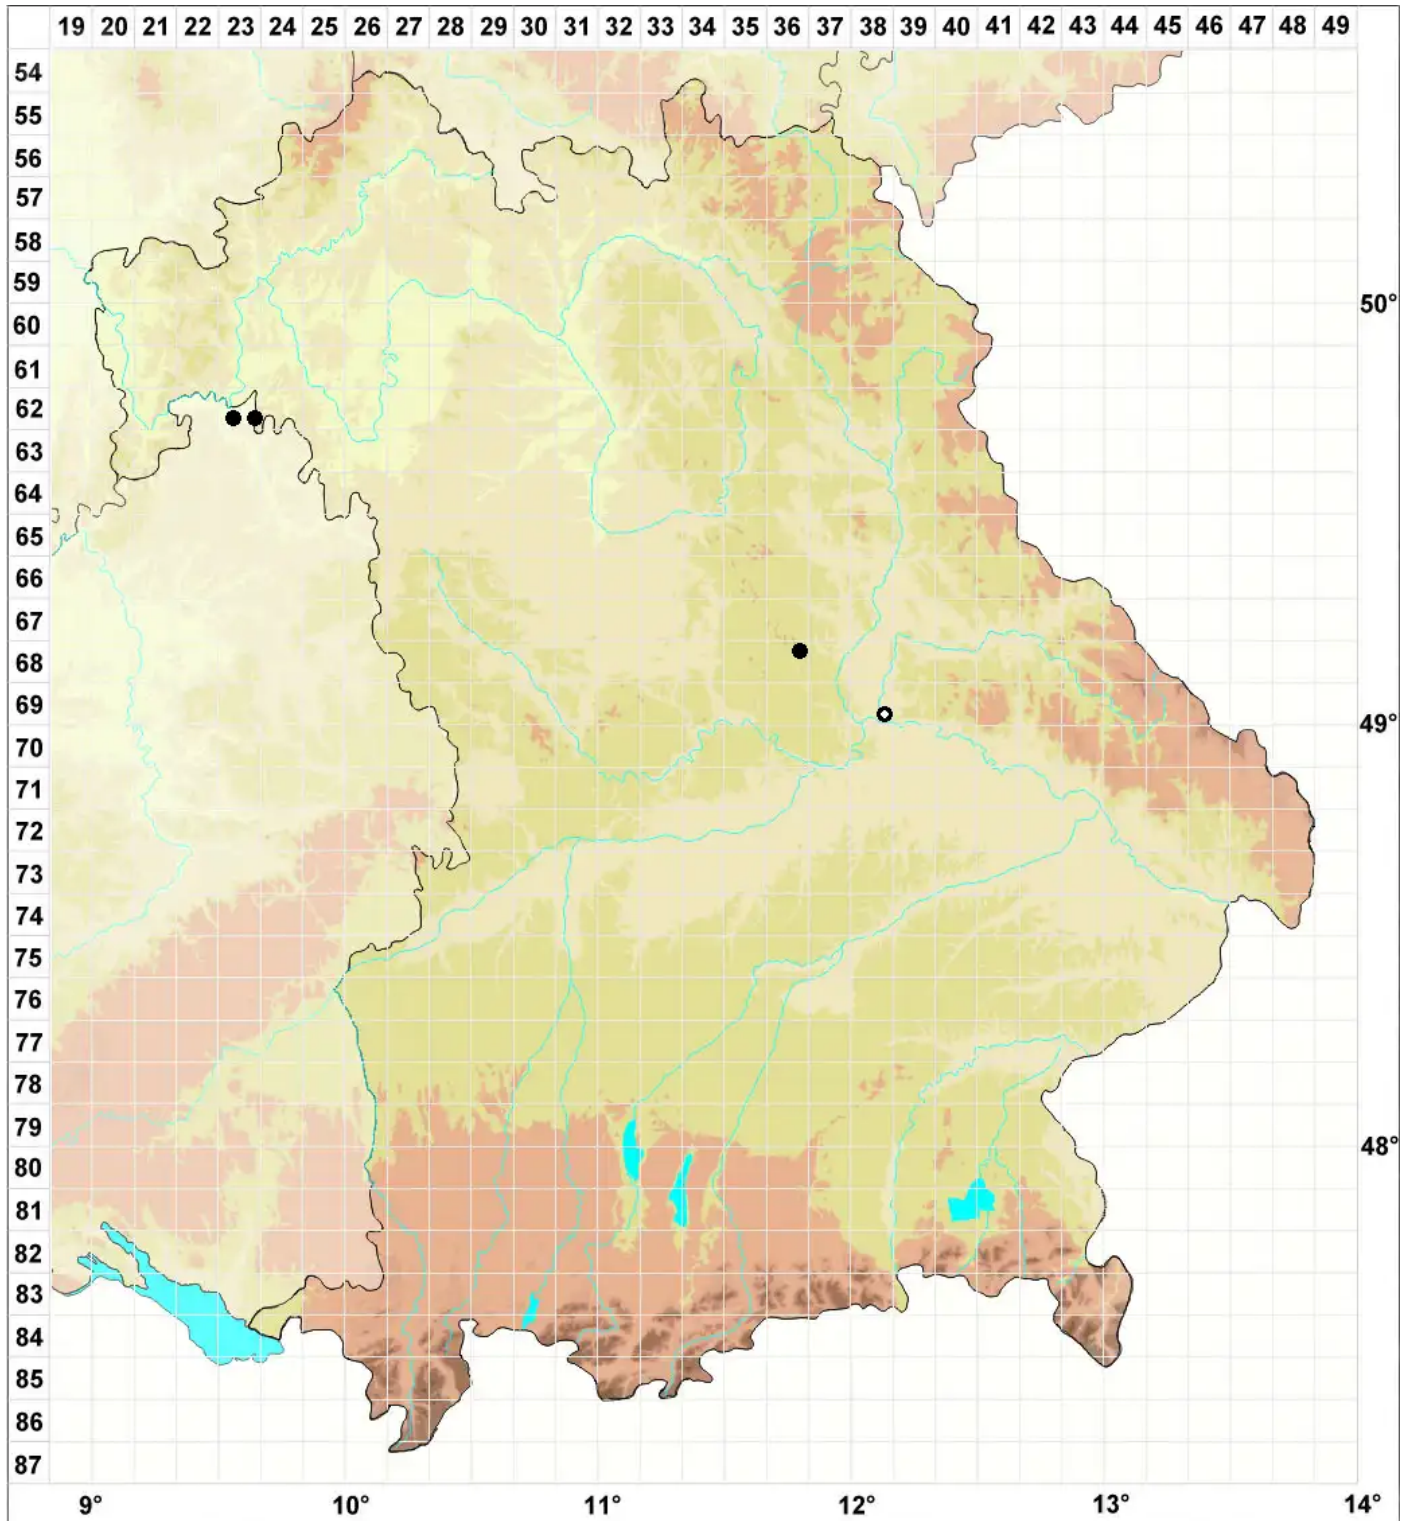

Didymodon nicholsonii Culm.

Ufer-Doppelzahnmoos, Nicholsons Doppelzahnmoos

Legende:

Symbole:

Ausgefülltes Symbol:
Zeitraum von 1980 bis heute (Aktuelle Angabe)

Leeres Symbol:
Zeitraum vor 1980 (Altangabe)

Quadrat: Herbarbeleg