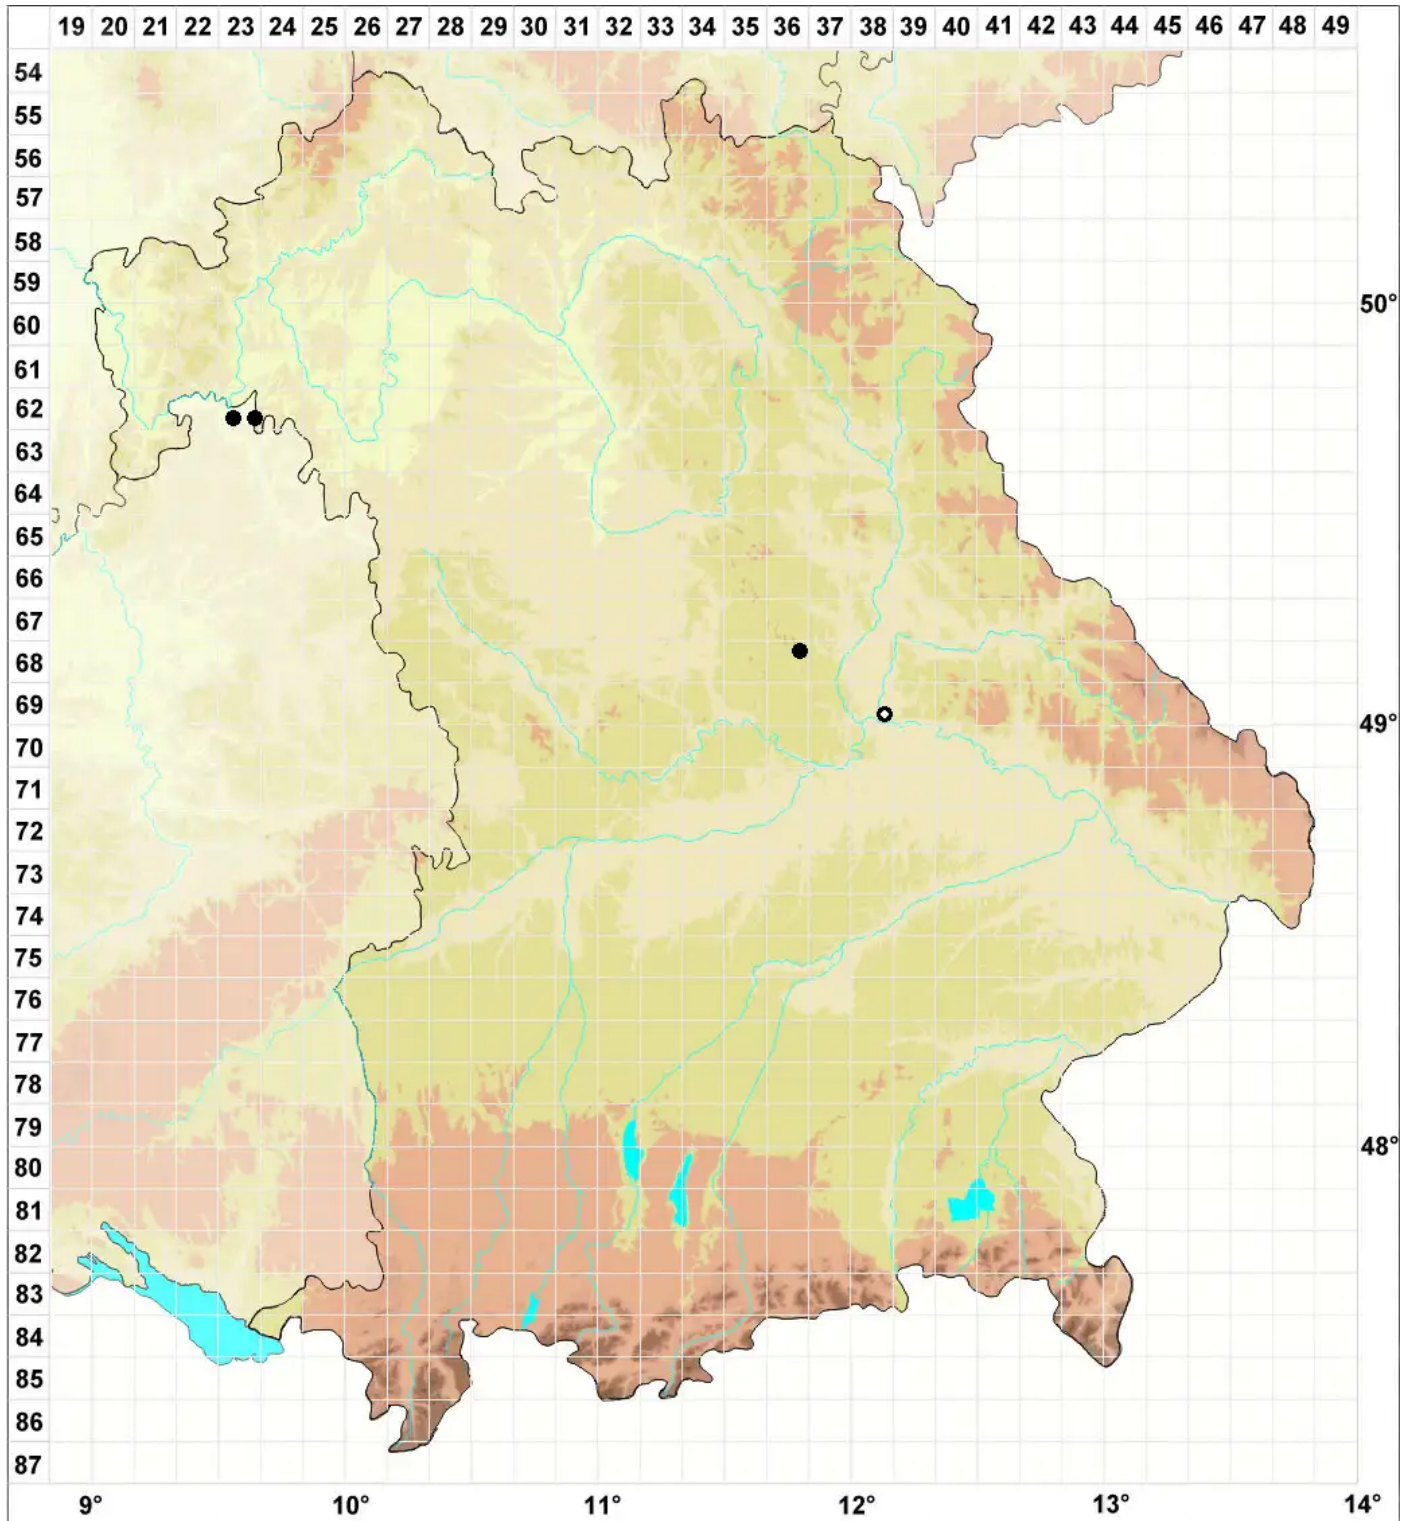

# Didymodon nicholsonii Culm.

Ufer-Doppelzahnmoos, Nicholsons Doppelzahnmoos

Legende:

**Symbole:**

Ausgefülltes Symbol:  
Zeitraum von 1980 bis heute (Aktuelle Angabe)

Leeres Symbol:  
Zeitraum vor 1980 (Altangabe)

Quadrat: Herbarbeleg