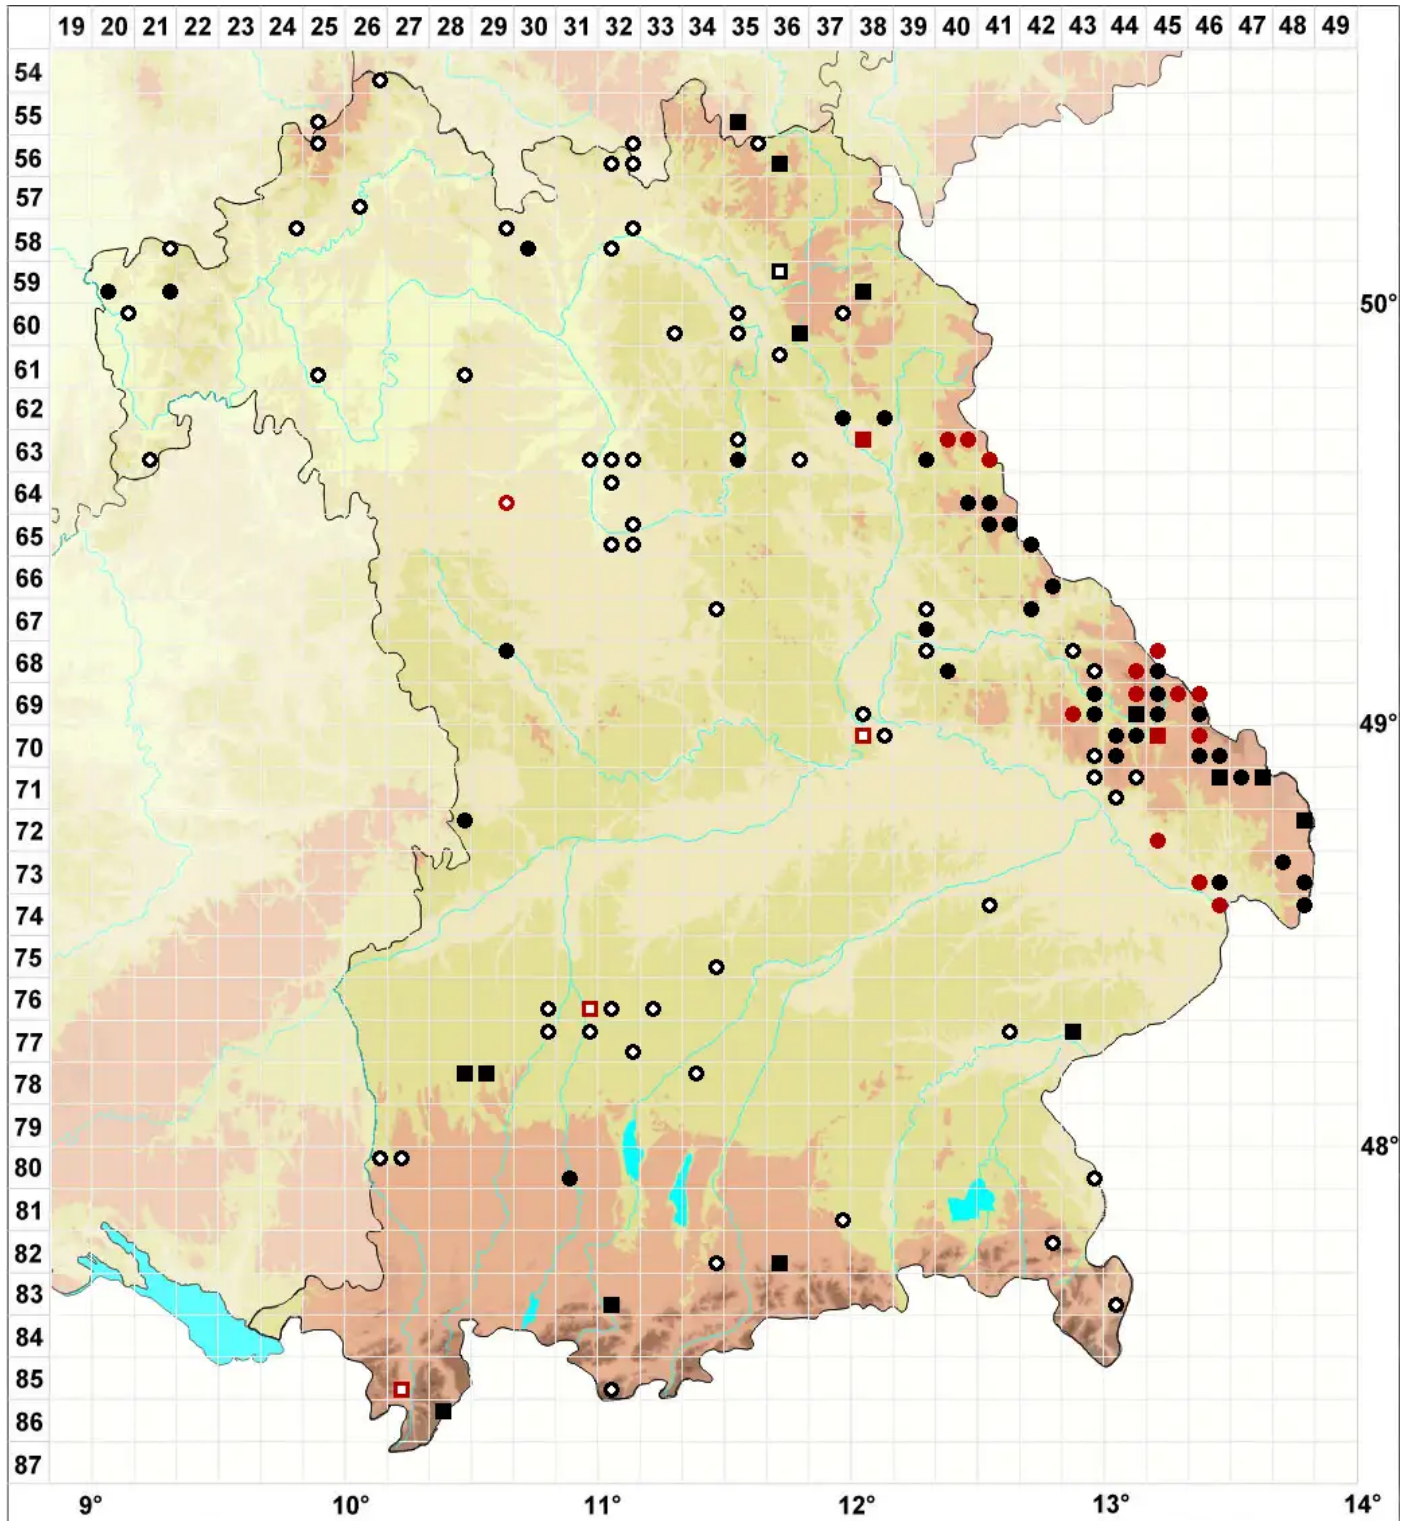

# Ditrichum pusillum (Hedw.) Hampe

Gedrehtzähniges Doppelhaarmoos

Legende:

- Symbole:**
- Ausgefülltes Symbol:  
Zeitraum von 1980 bis heute (Aktuelle Angabe)
  - Leeres Symbol:  
Zeitraum vor 1980 (Altangabe)
  - Quadrat: Herbarbeleg