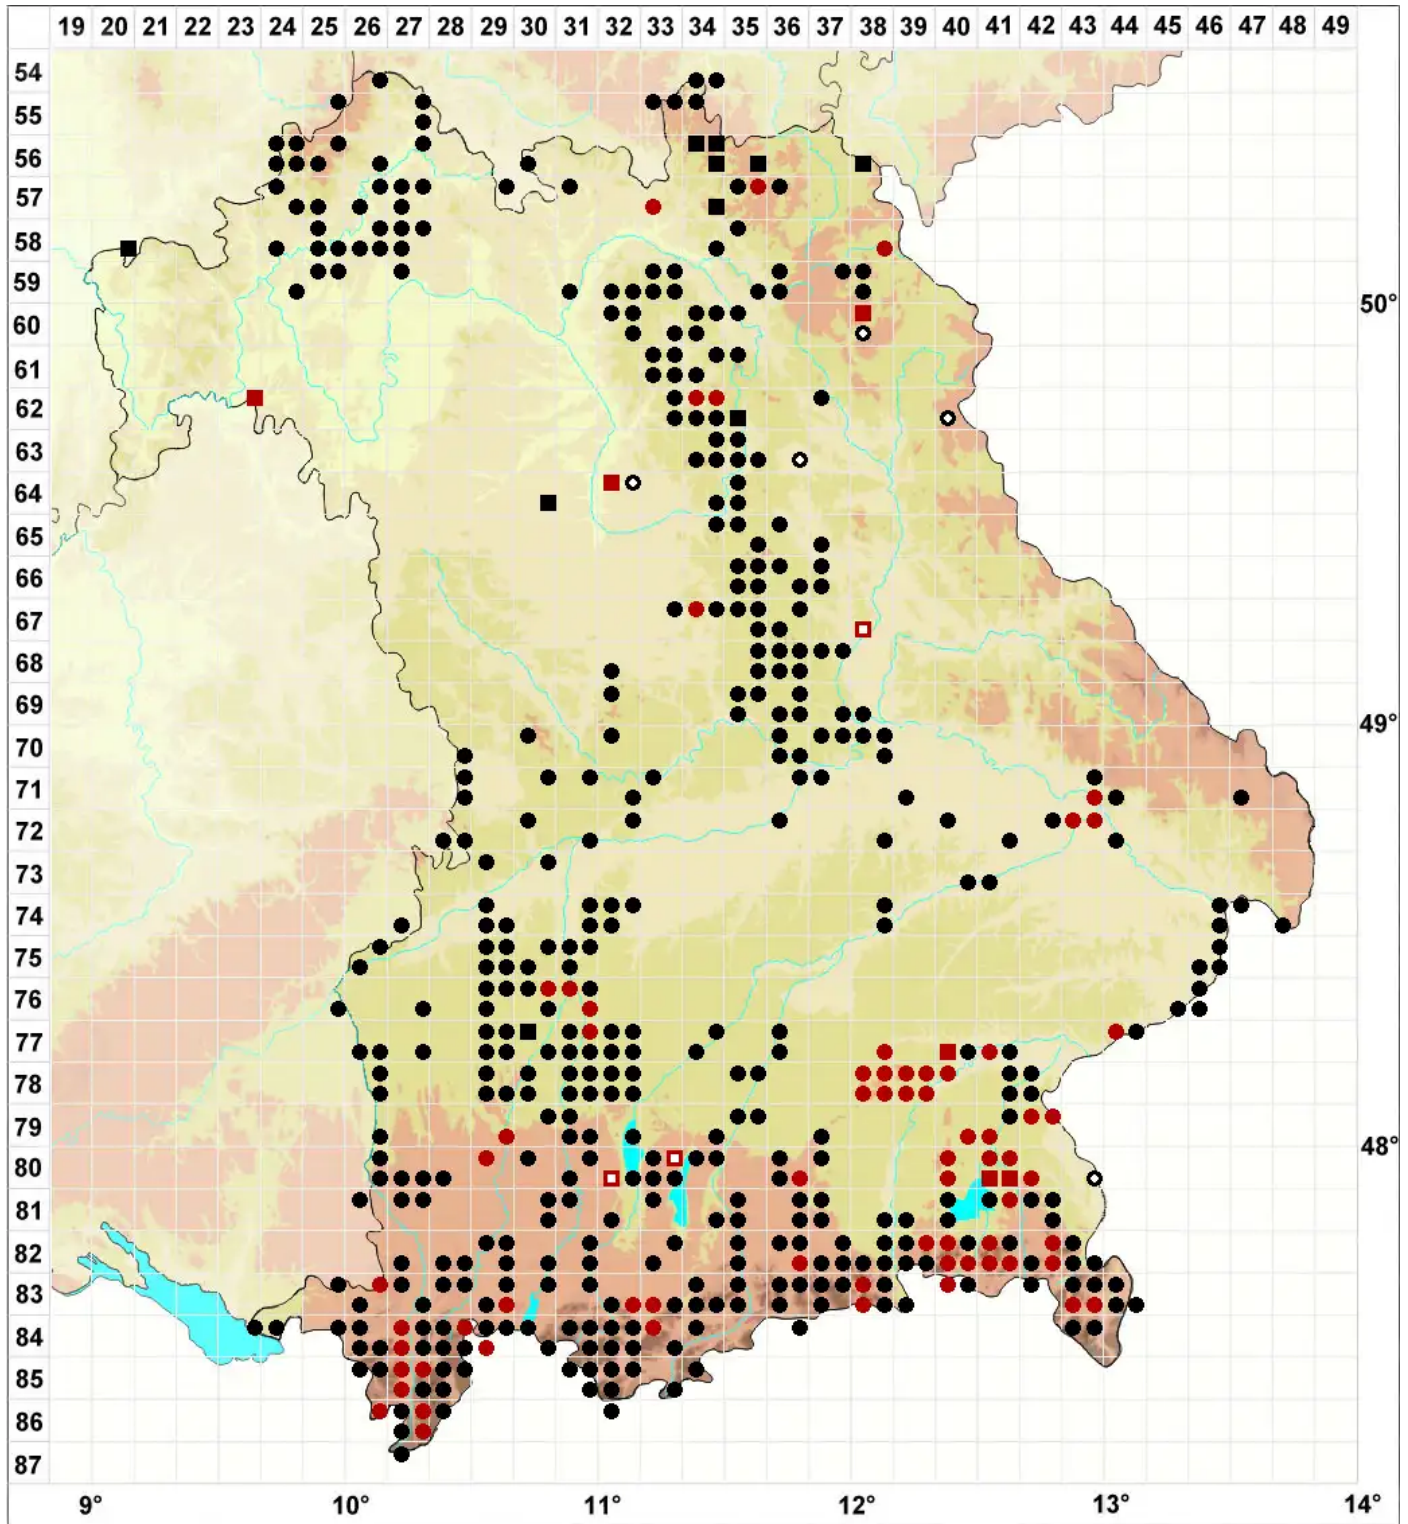

Didymodon ferrugineus (Schimp. ex Besch.) M.O.Hill

Zurückgekrümmtes Doppelzahnmoos

Legende:

- Symbole:**
- Ausgefülltes Symbol:
Zeitraum von 1980 bis heute (Aktuelle Angabe)
 - Leeres Symbol:
Zeitraum vor 1980 (Altangabe)
 - Quadrat: Herbarbeleg