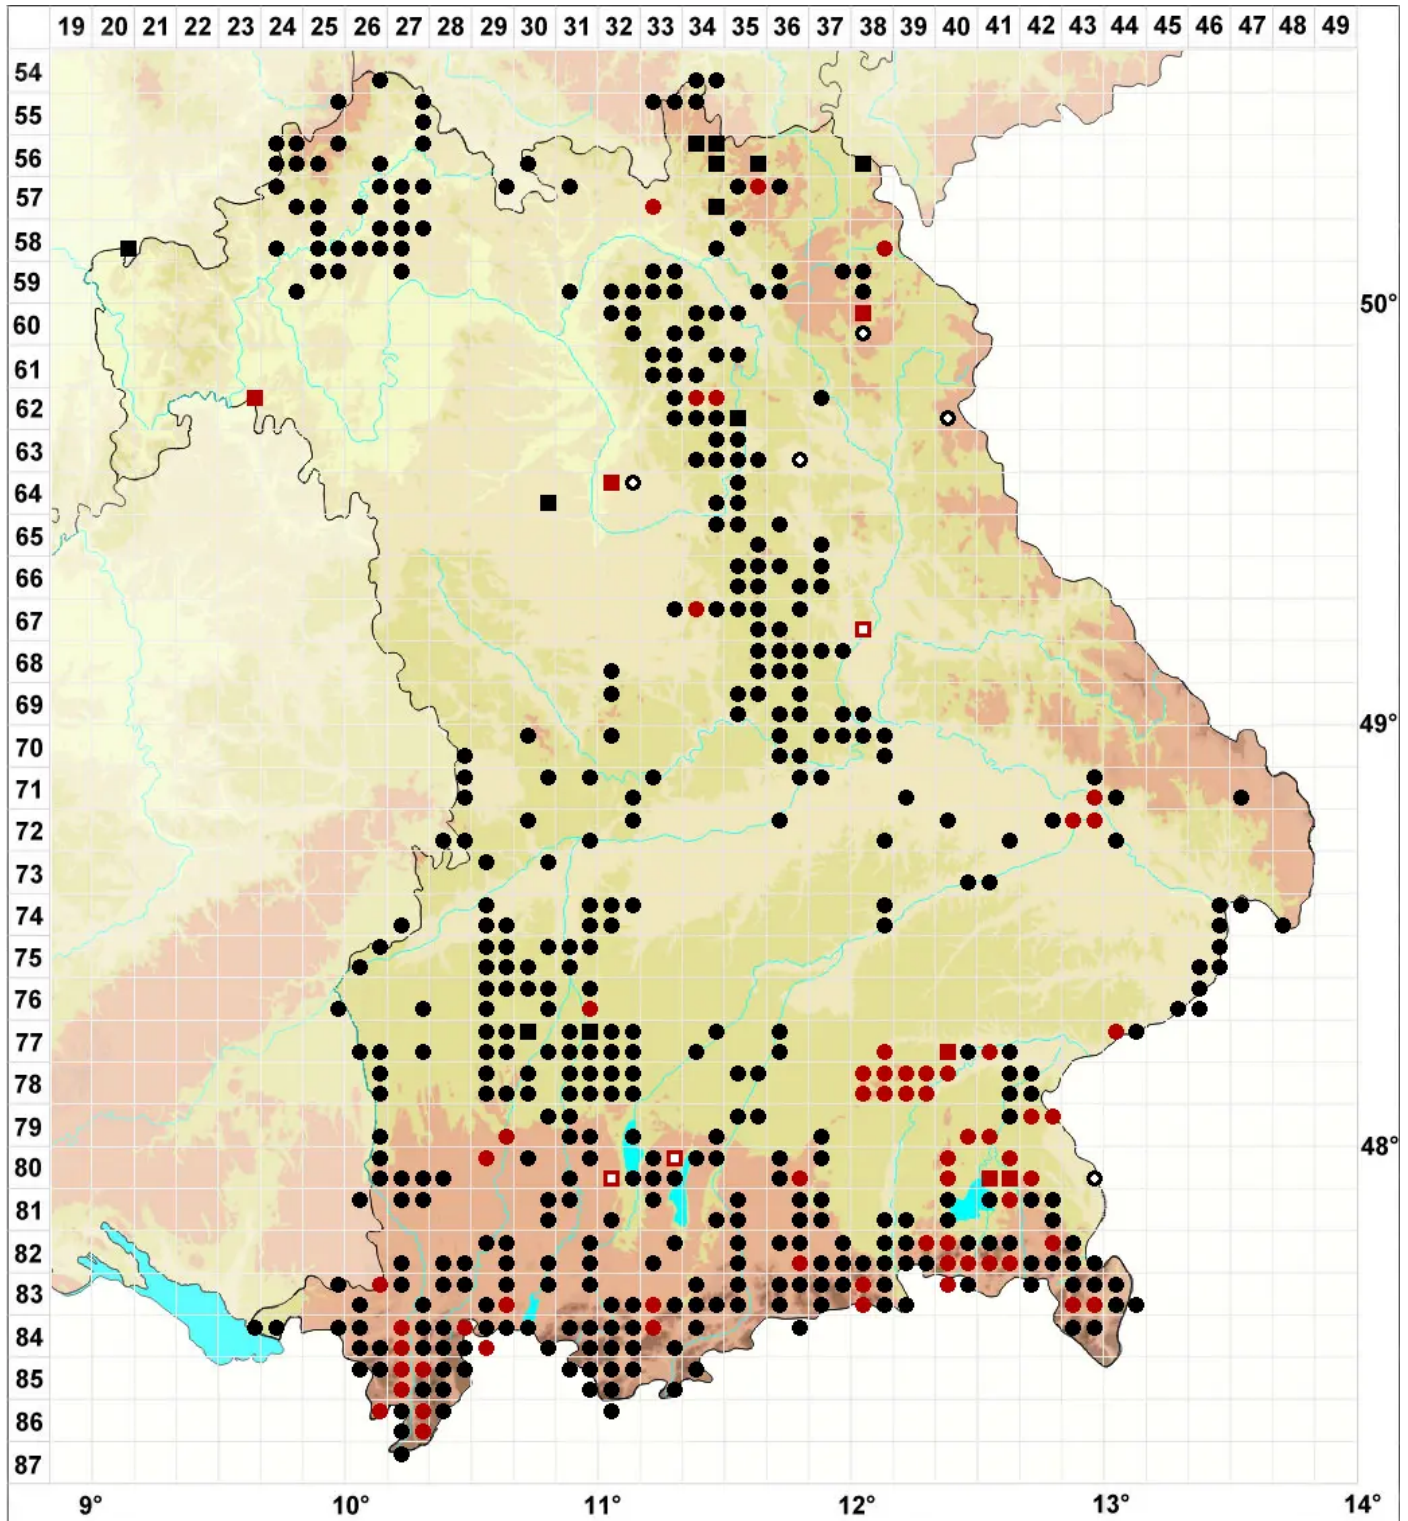

Didymodon ferrugineus (Schimp. ex Besch.) M.O.Hill

Zurückgekrümmtes Doppelzahnmoos

Legende:

- Symbole:**
- Ausgefülltes Symbol:
Zeitraum von 1980 bis heute (Aktuelle Angabe)
 - Leeres Symbol:
Zeitraum vor 1980 (Altangabe)
 - Quadrat: Herbarbeleg