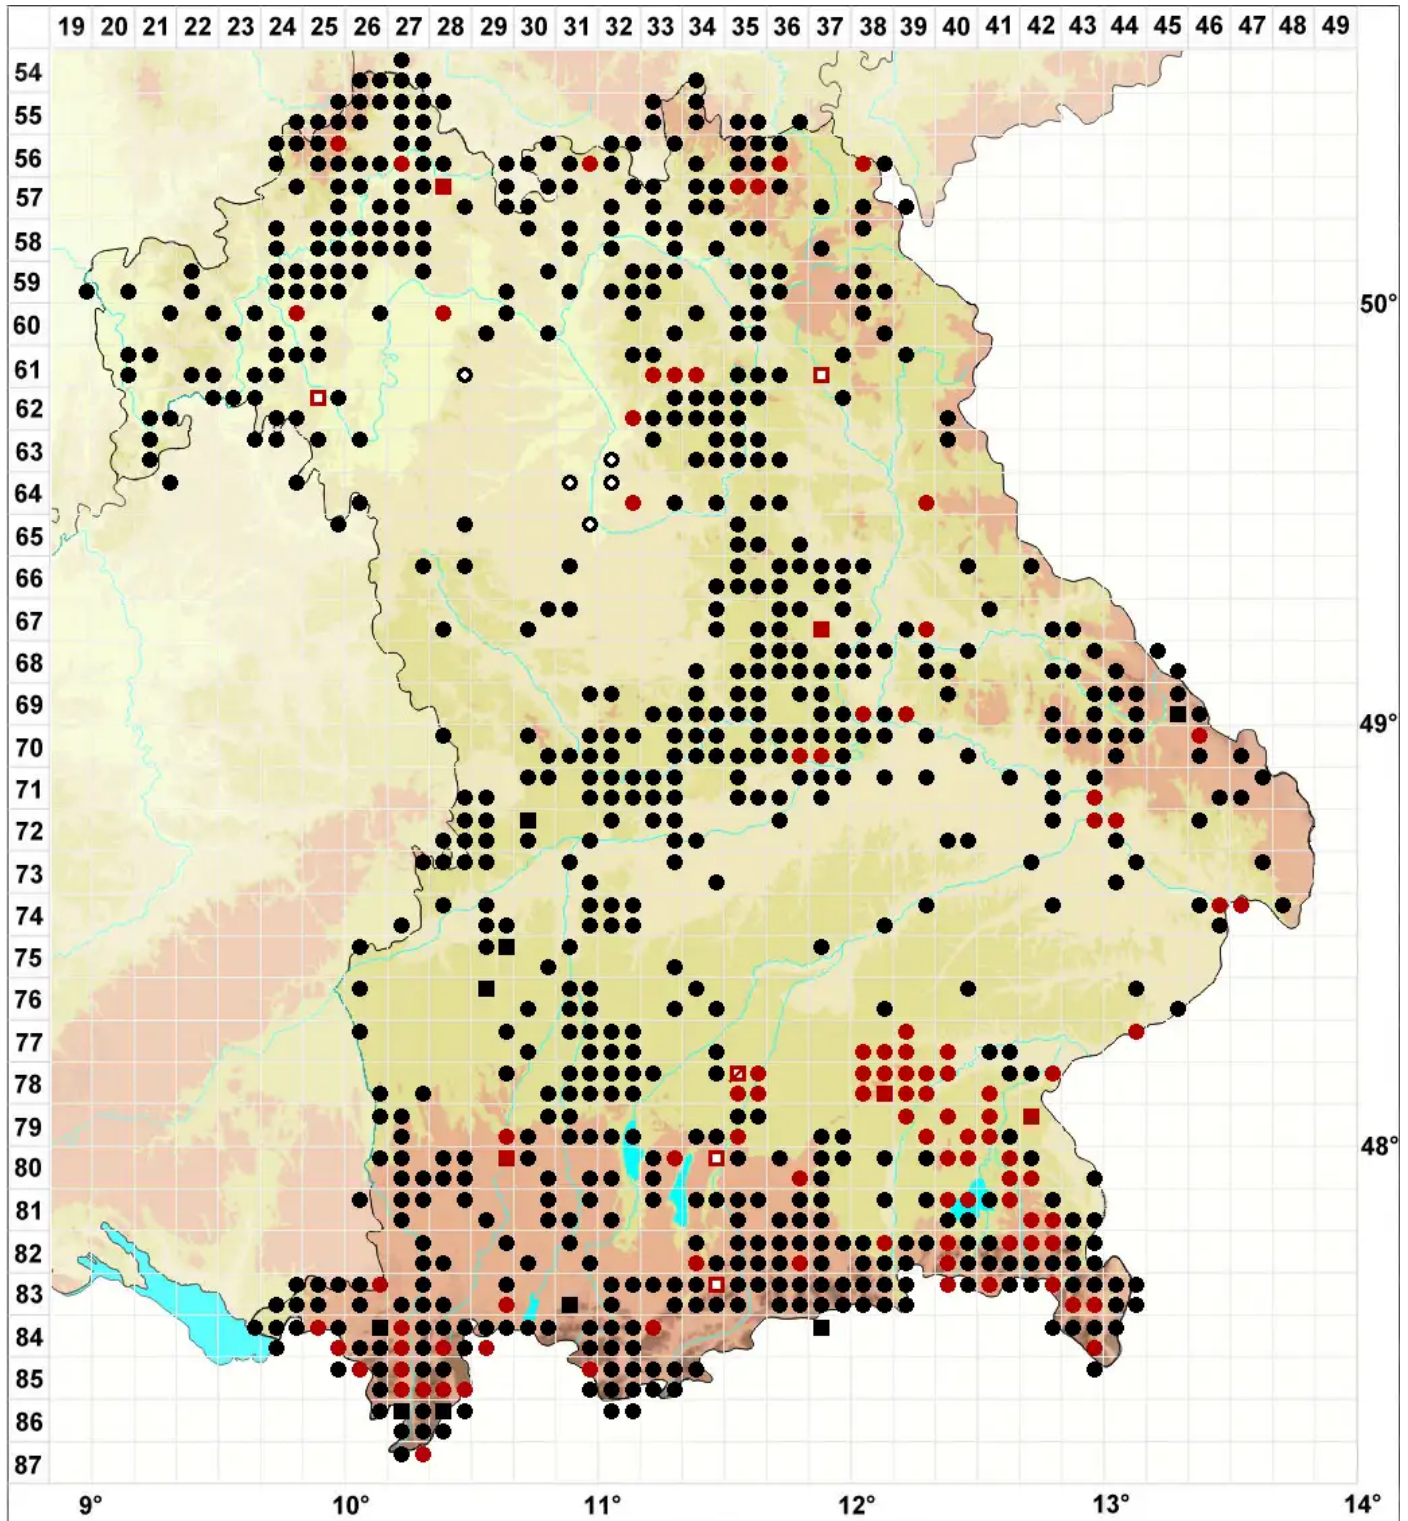

Didymodon rigidulus Hedw.

Steifes Doppelzahnmoos

Legende:

- Symbole:**
- Ausgefülltes Symbol:
Zeitraum von 1980 bis heute (Aktuelle Angabe)
 - Leeres Symbol:
Zeitraum vor 1980 (Altangabe)
 - Quadrat: Herbarbeleg