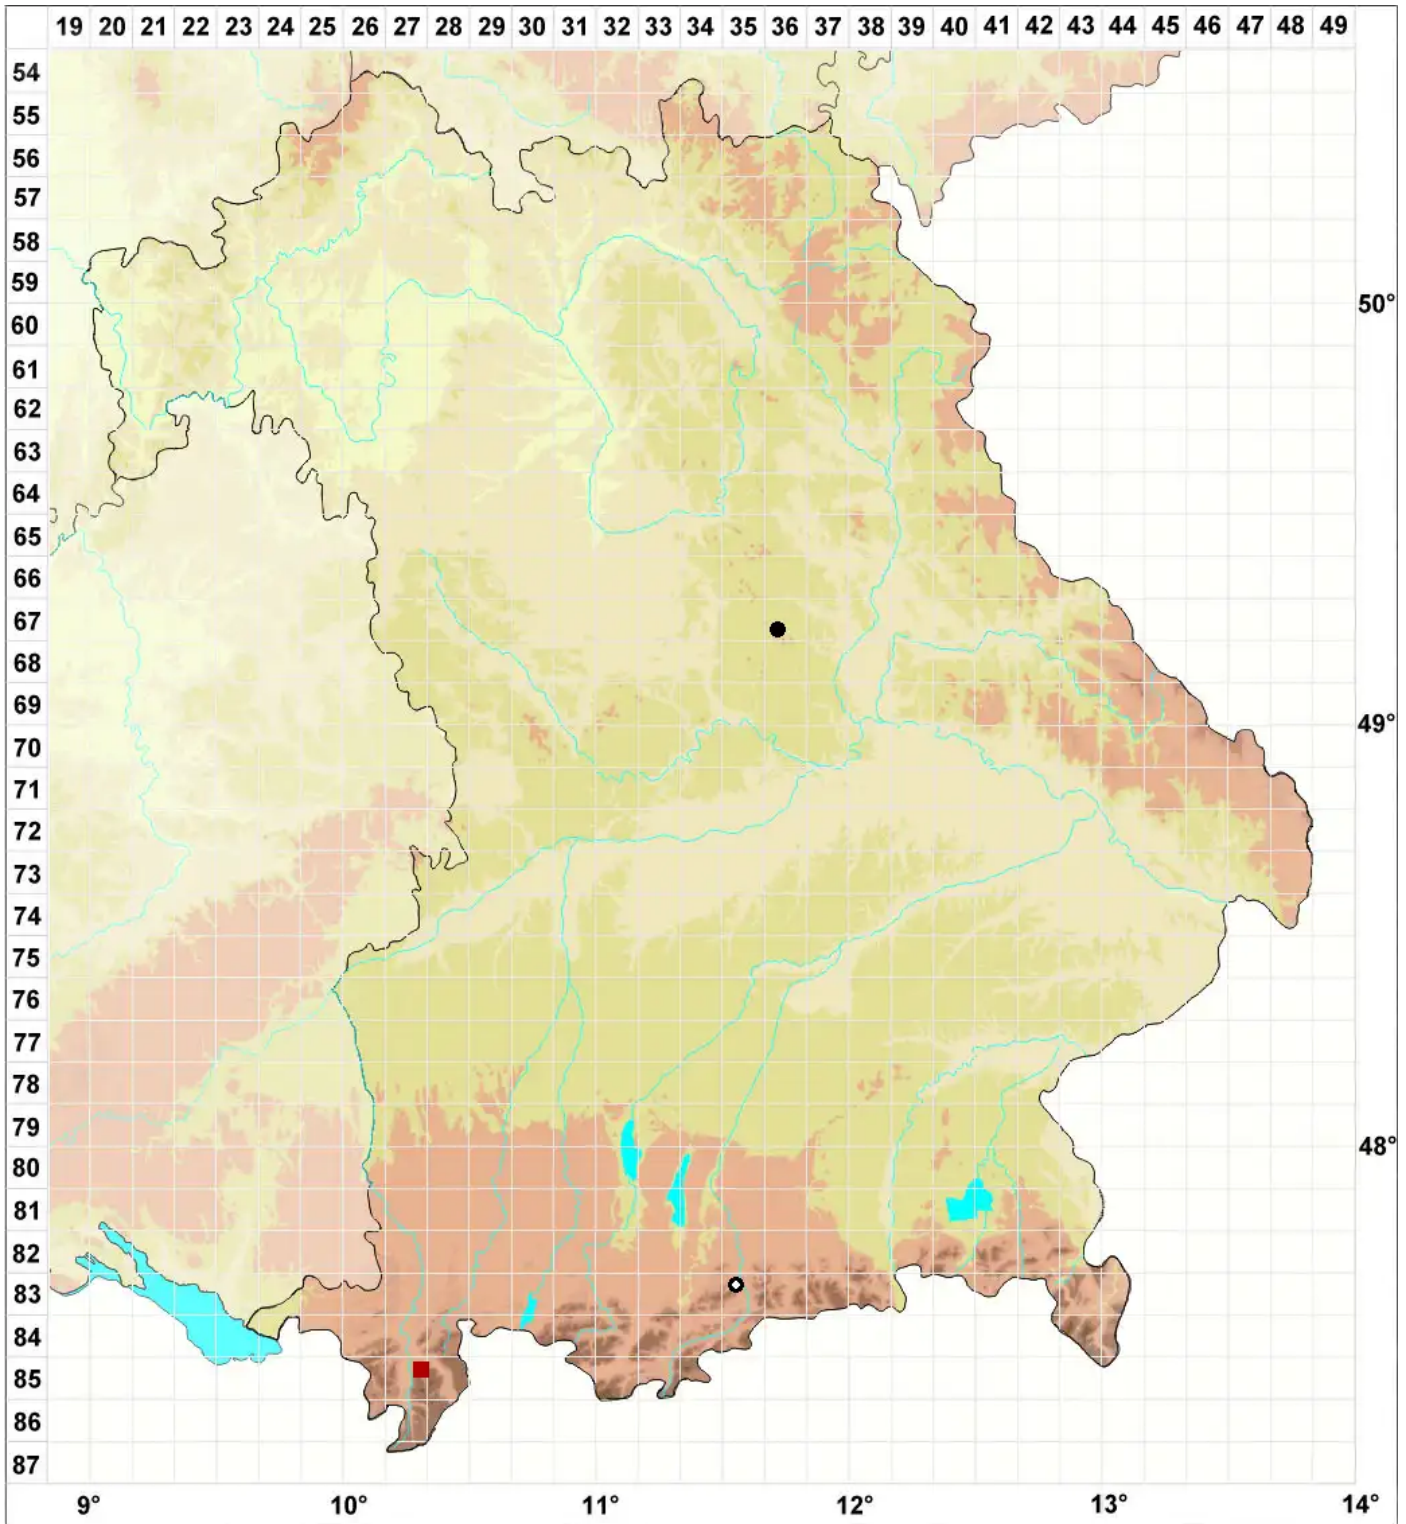

Didymodon glaucus Ryan

Blaugrünes Doppelzahnmoos

Legende:

Symbole:

Ausgefülltes Symbol:
Zeitraum von 1980 bis heute (Aktuelle Angabe)

Leeres Symbol:
Zeitraum vor 1980 (Altangabe)

Quadrat: Herbarbeleg