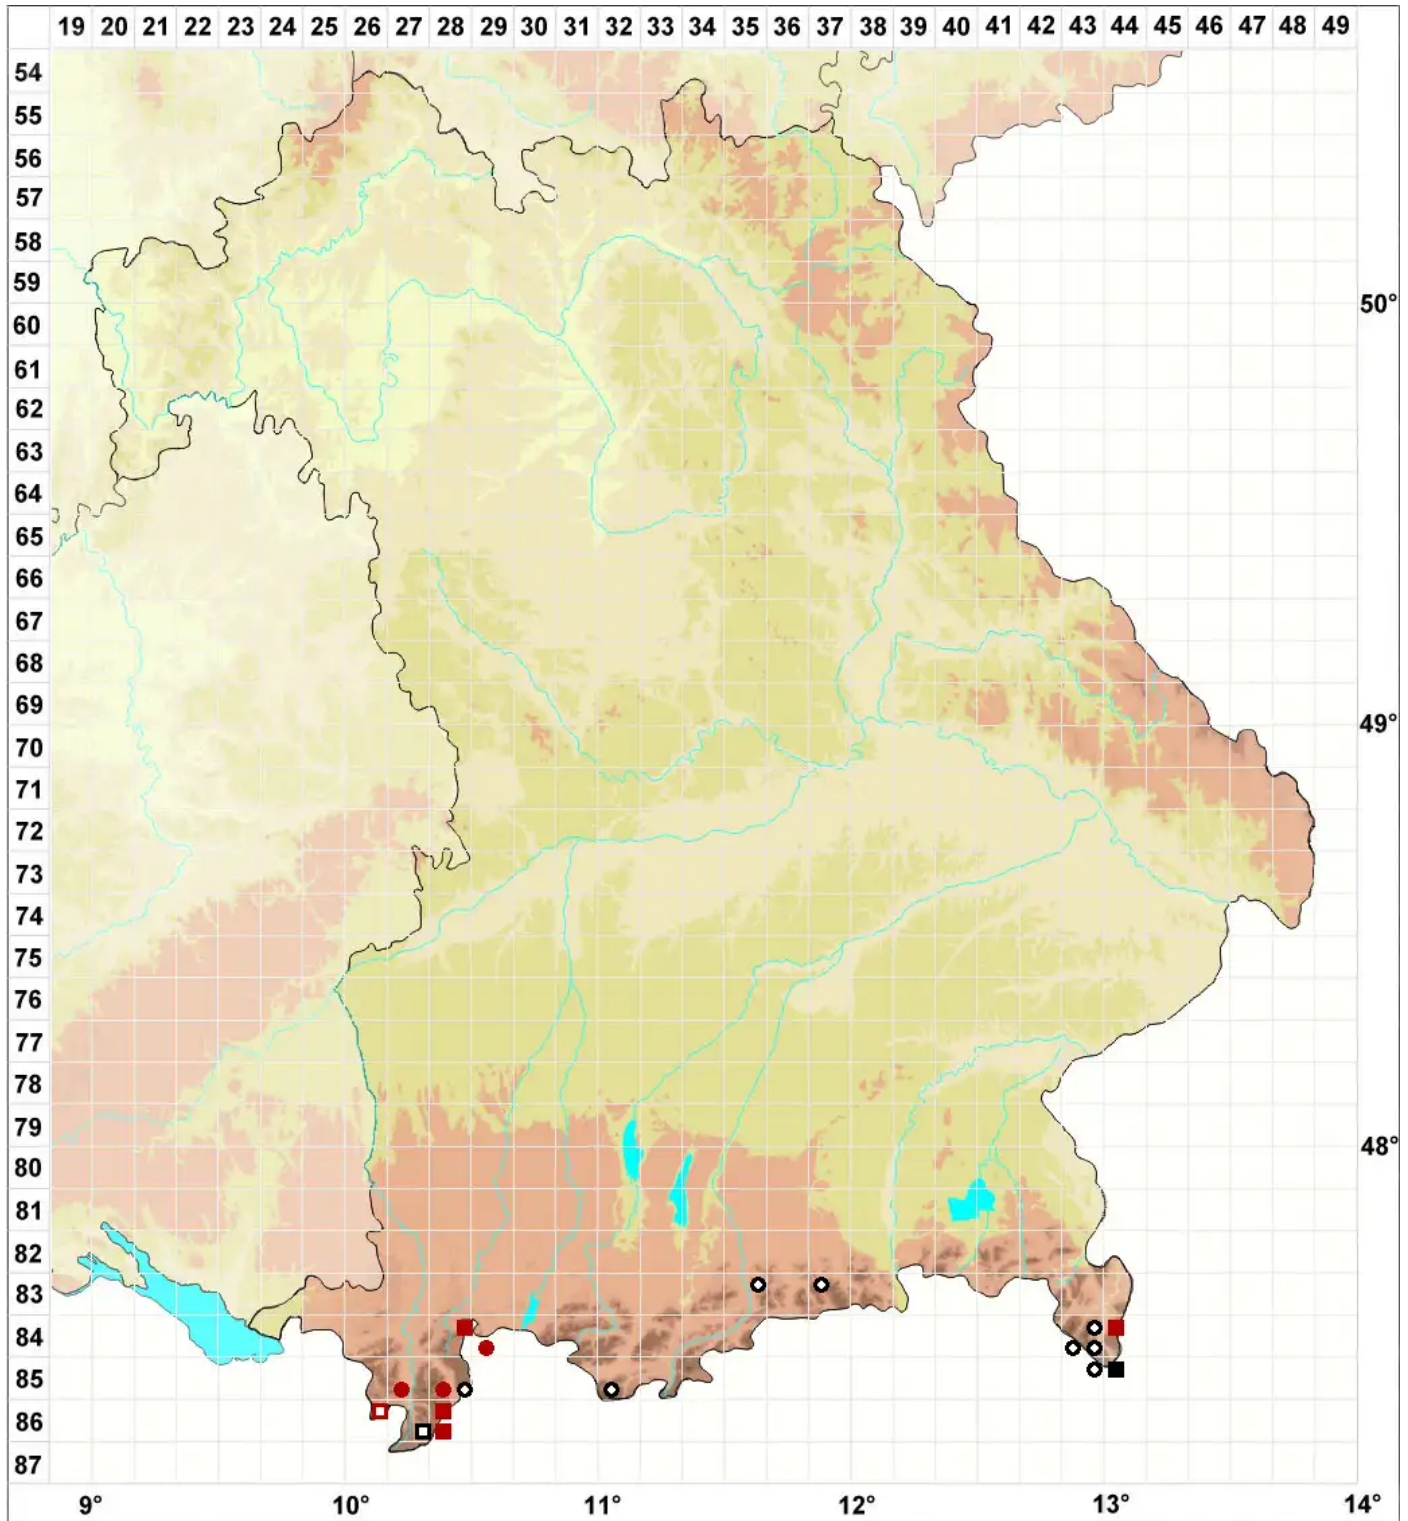

Bryoerythrophyllum rubrum (Jur. ex Geh.) P.C.Chen

Rotes Rotblattmoos

Legende:

Symbole:

Ausgefülltes Symbol:
Zeitraum von 1980 bis heute (Aktuelle Angabe)

Leeres Symbol:
Zeitraum vor 1980 (Altangabe)

Quadrat: Herbarbeleg