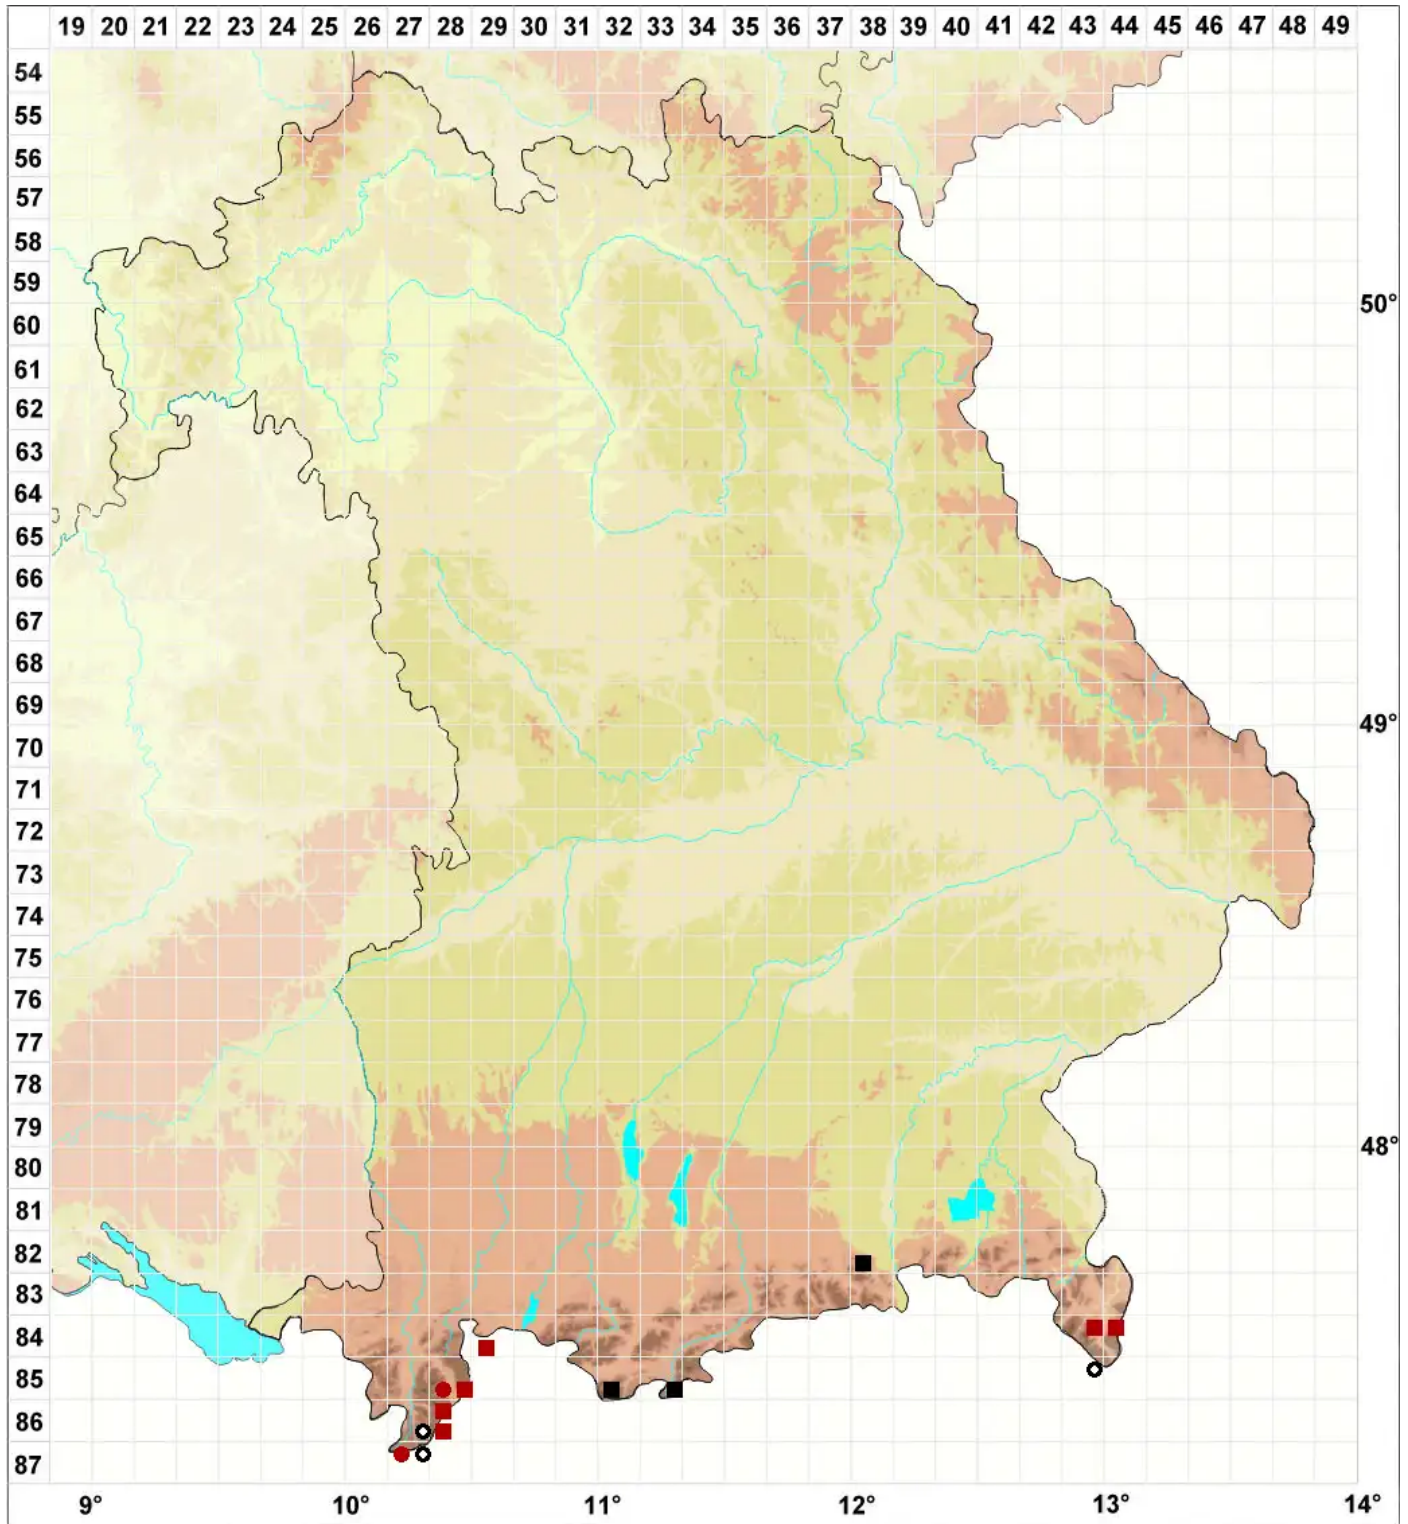

Didymodon asperifolius (Mitt.) H.A.Crum, Steere & L.E.Ander

Raubläättriges Doppelzahnmoos

Legende:

- Symbole:**
- Ausgefülltes Symbol:
Zeitraum von 1980 bis heute (Aktuelle Angabe)
 - Leeres Symbol:
Zeitraum vor 1980 (Altangabe)
 - Quadrat: Herbarbeleg