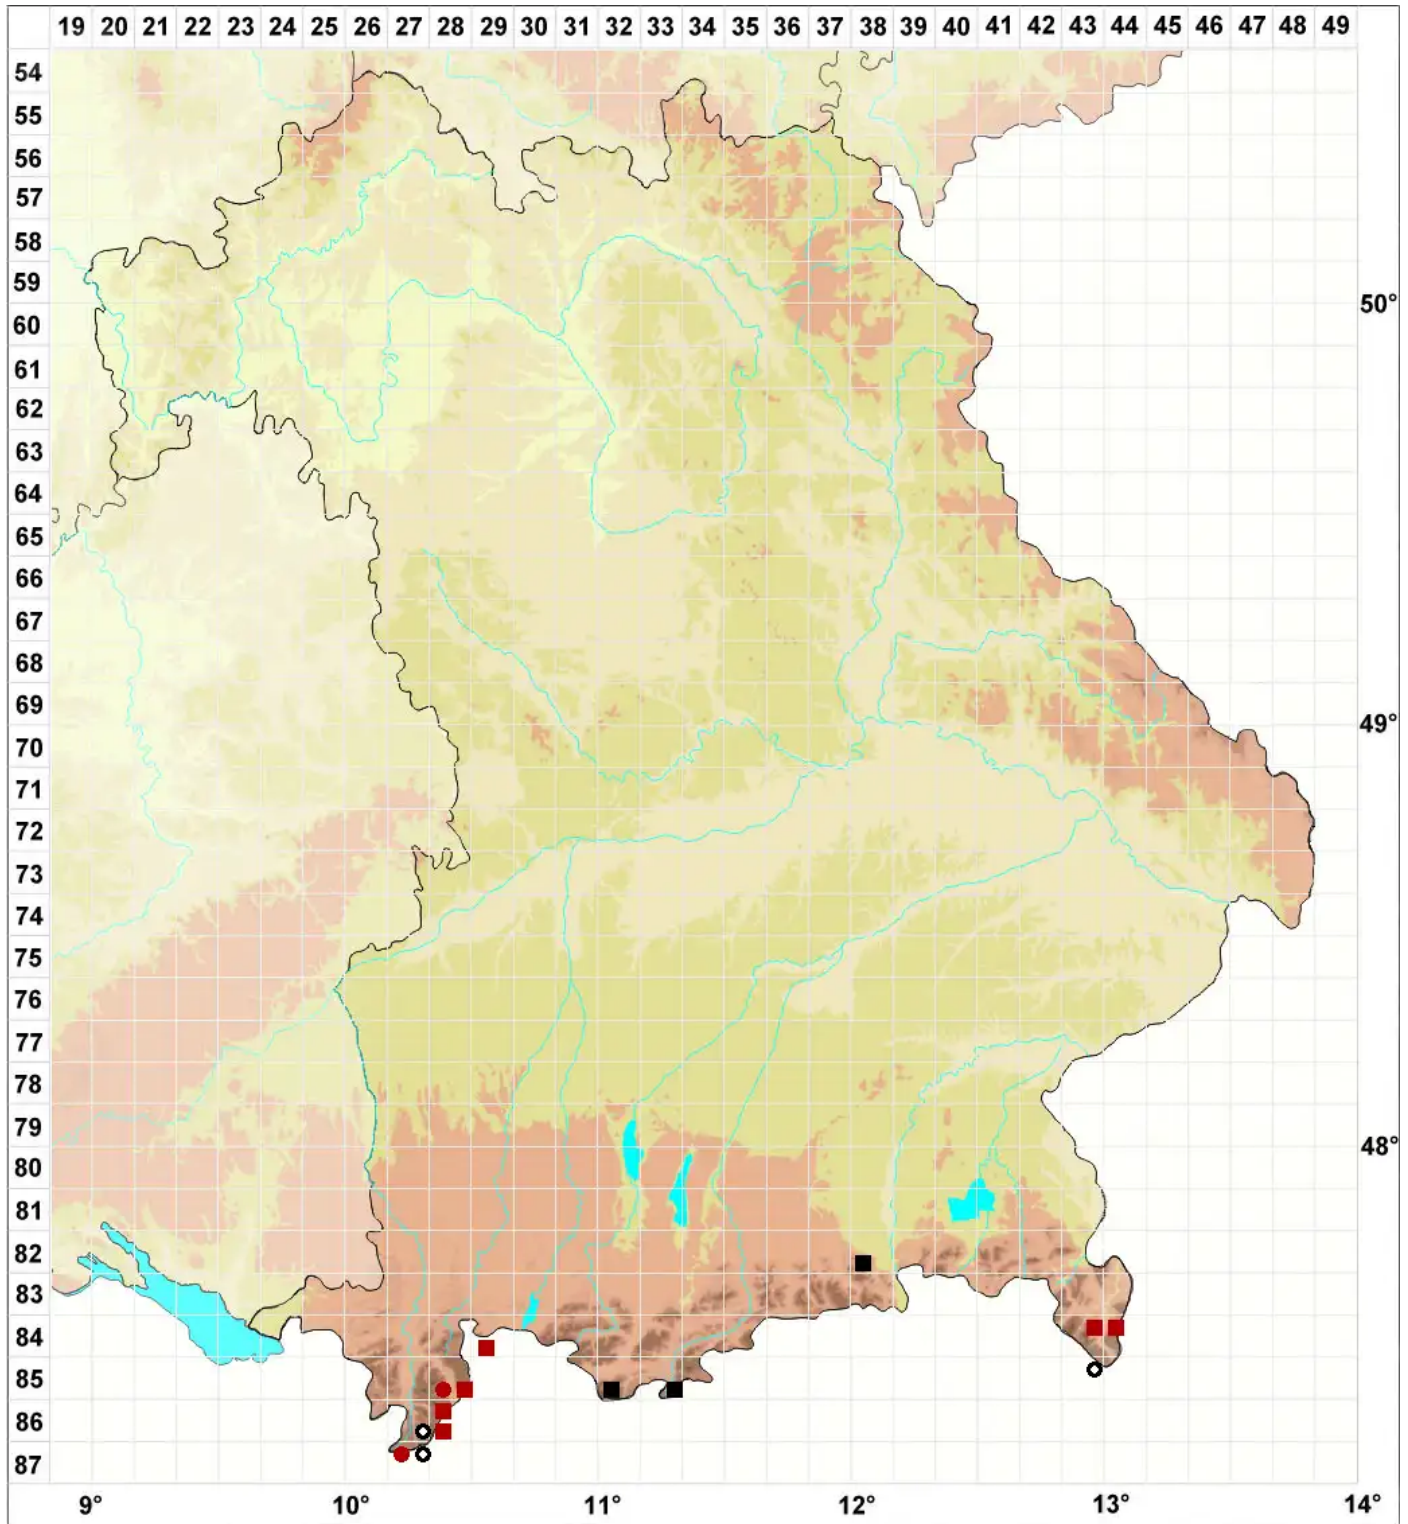

Didymodon asperifolius (Mitt.) H.A.Crum, Steere & L.E.Ander

Raublättriges Doppelzahnmoos

Legende:

- Symbole:**
Ausgefülltes Symbol:
Zeitraum von 1980 bis heute (Aktuelle Angabe)
Leeres Symbol:
Zeitraum vor 1980 (Altangabe)
Quadrat: Herbarbeleg