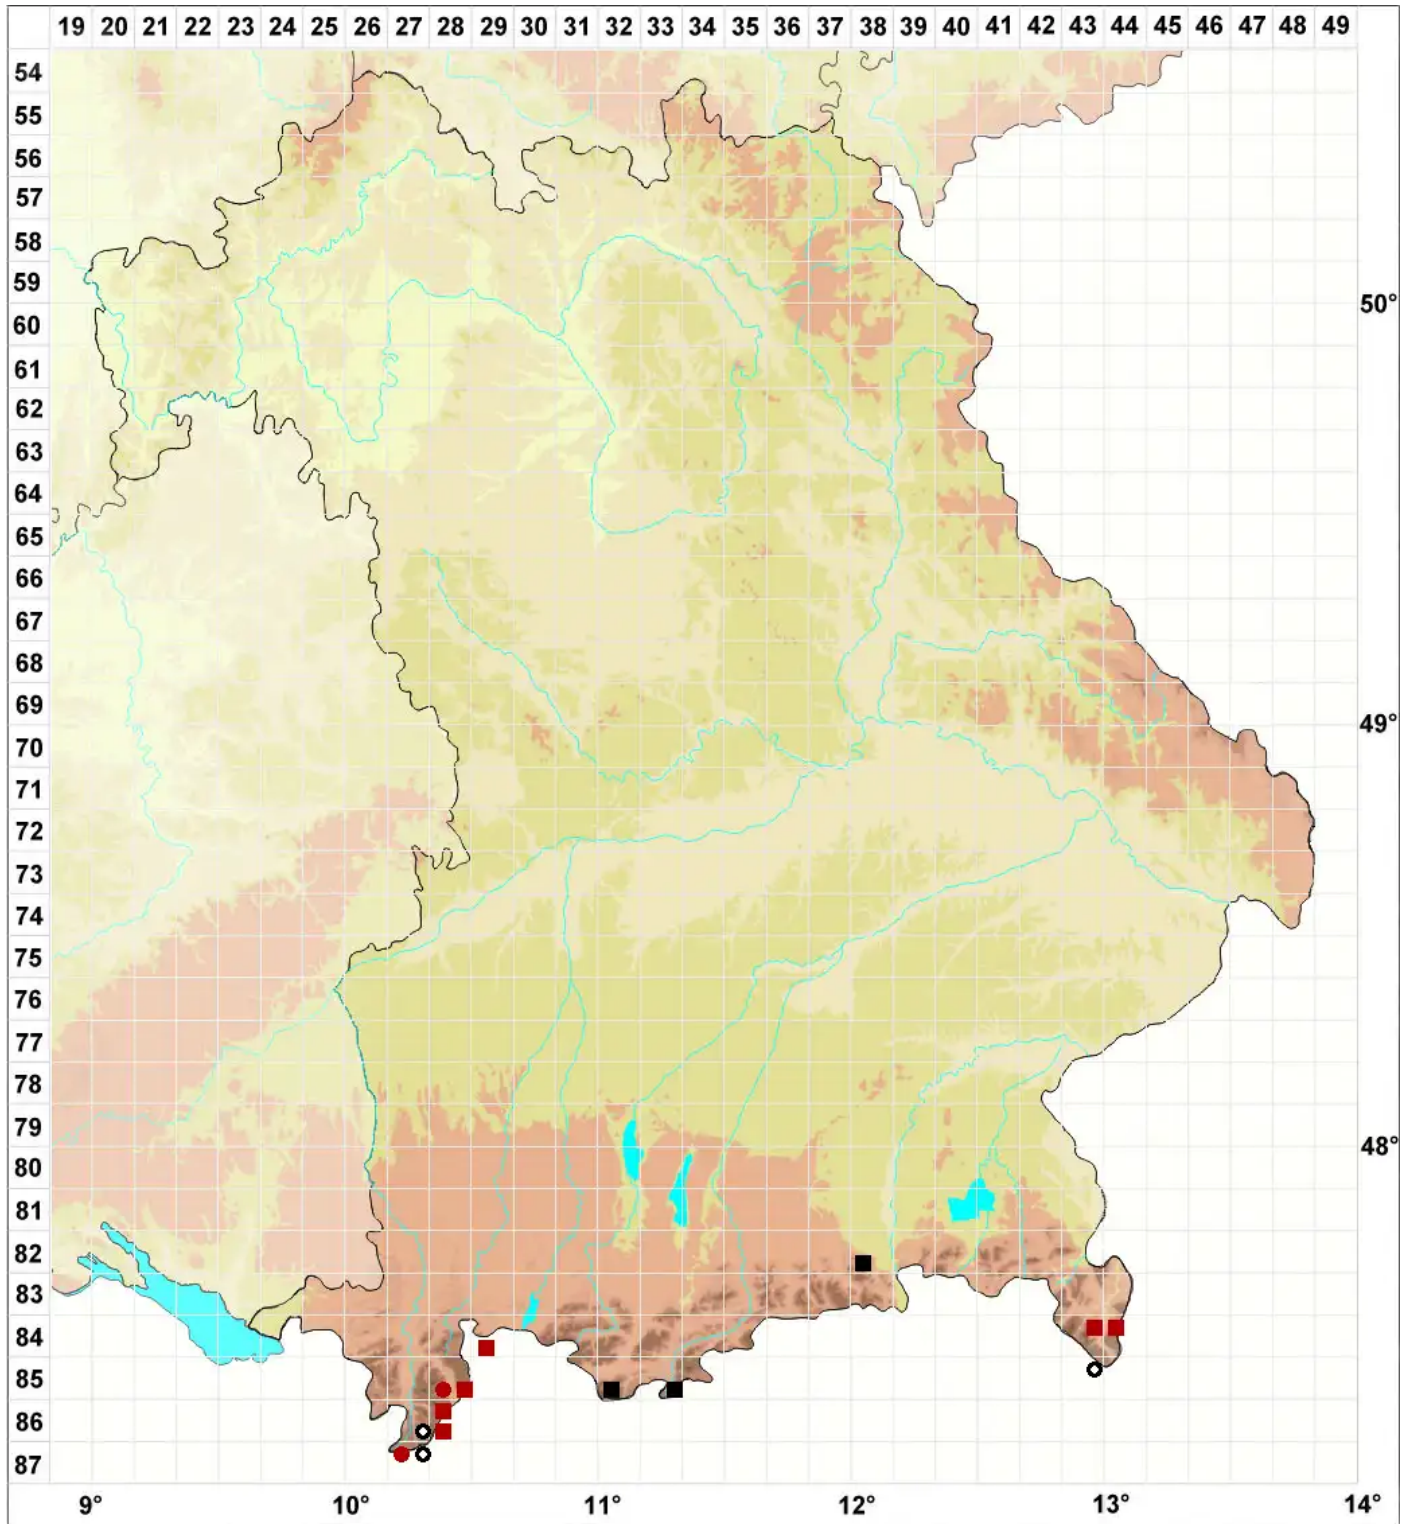

Didymodon asperifolius (Mitt.) H.A.Crum, Steere & L.E.Ander

Raublätriges Doppelzahnmoos

Legende:

Symbole:

Ausgefülltes Symbol:
Zeitraum von 1980 bis heute (Aktuelle Angabe)

Leeres Symbol:
Zeitraum vor 1980 (Altangabe)

Quadrat: Herbarbeleg