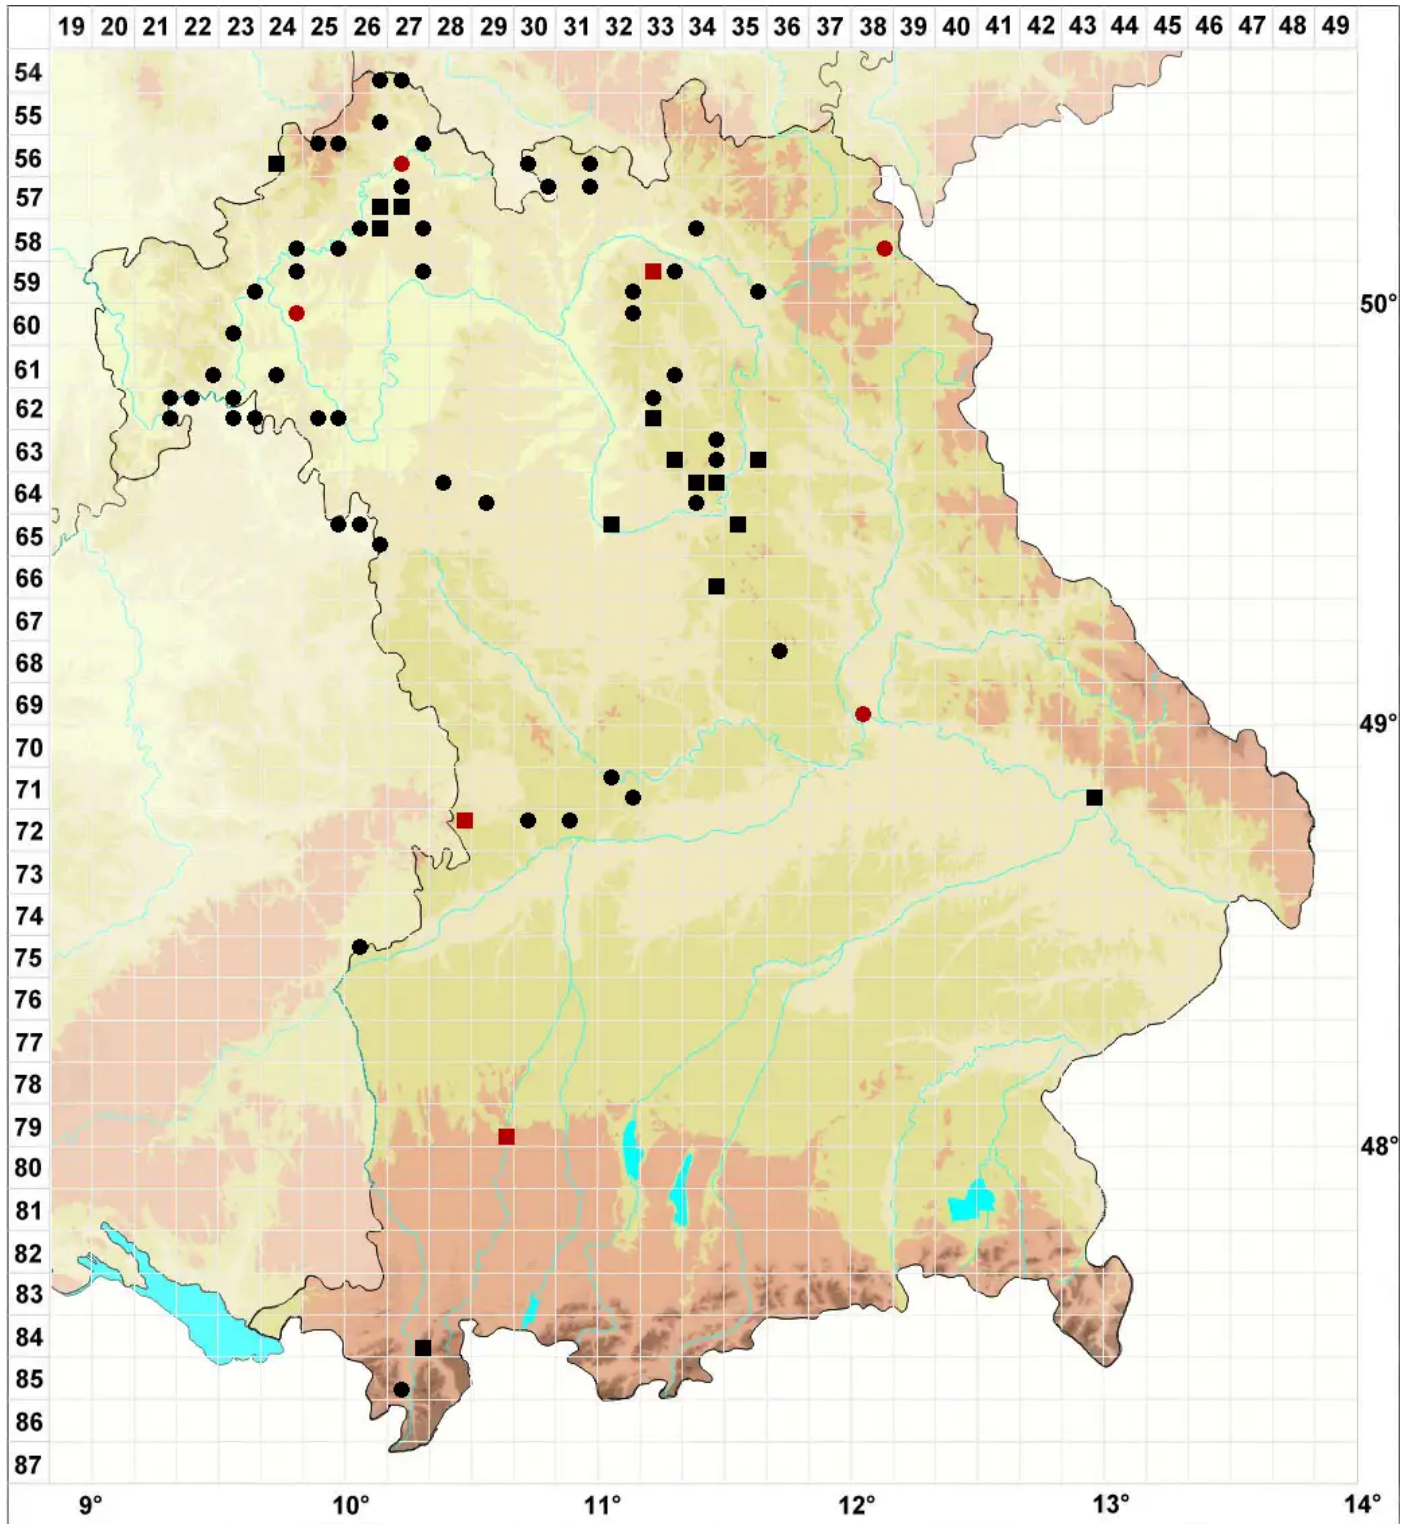

Didymodon sinuosus (Mitt.) Delogne

Buchtiges Doppelzahnmoos

Legende:

Symbole:

Ausgefülltes Symbol:
Zeitraum von 1980 bis heute (Aktuelle Angabe)

Leeres Symbol:
Zeitraum vor 1980 (Altangabe)

Quadrat: Herbarbeleg