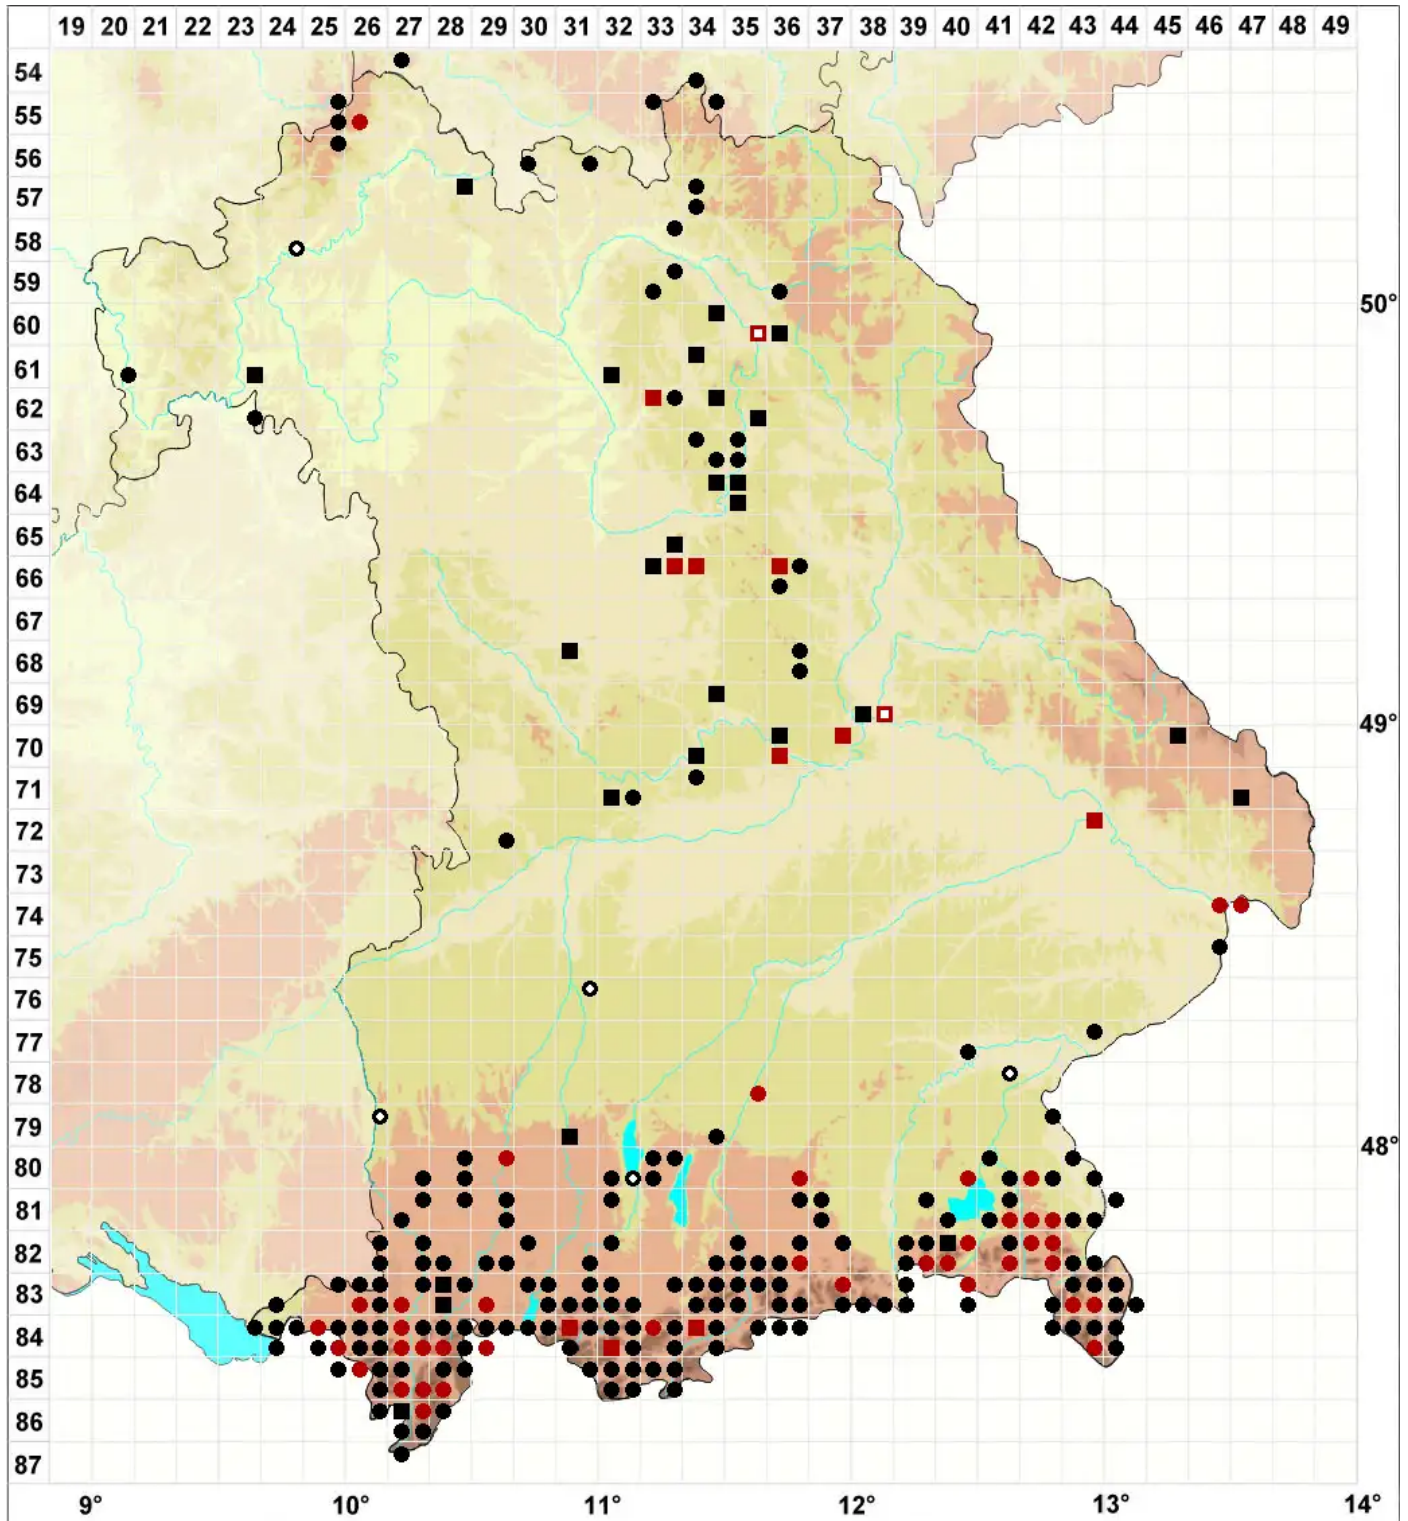

Didymodon spadiceus (Mitt.) Limpr.

Scheiden-Doppelzahnmoos

Legende:

Symbole:

Ausgefülltes Symbol:
Zeitraum von 1980 bis heute (Aktuelle Angabe)

Leeres Symbol:
Zeitraum vor 1980 (Altangabe)

Quadrat: Herbarbeleg