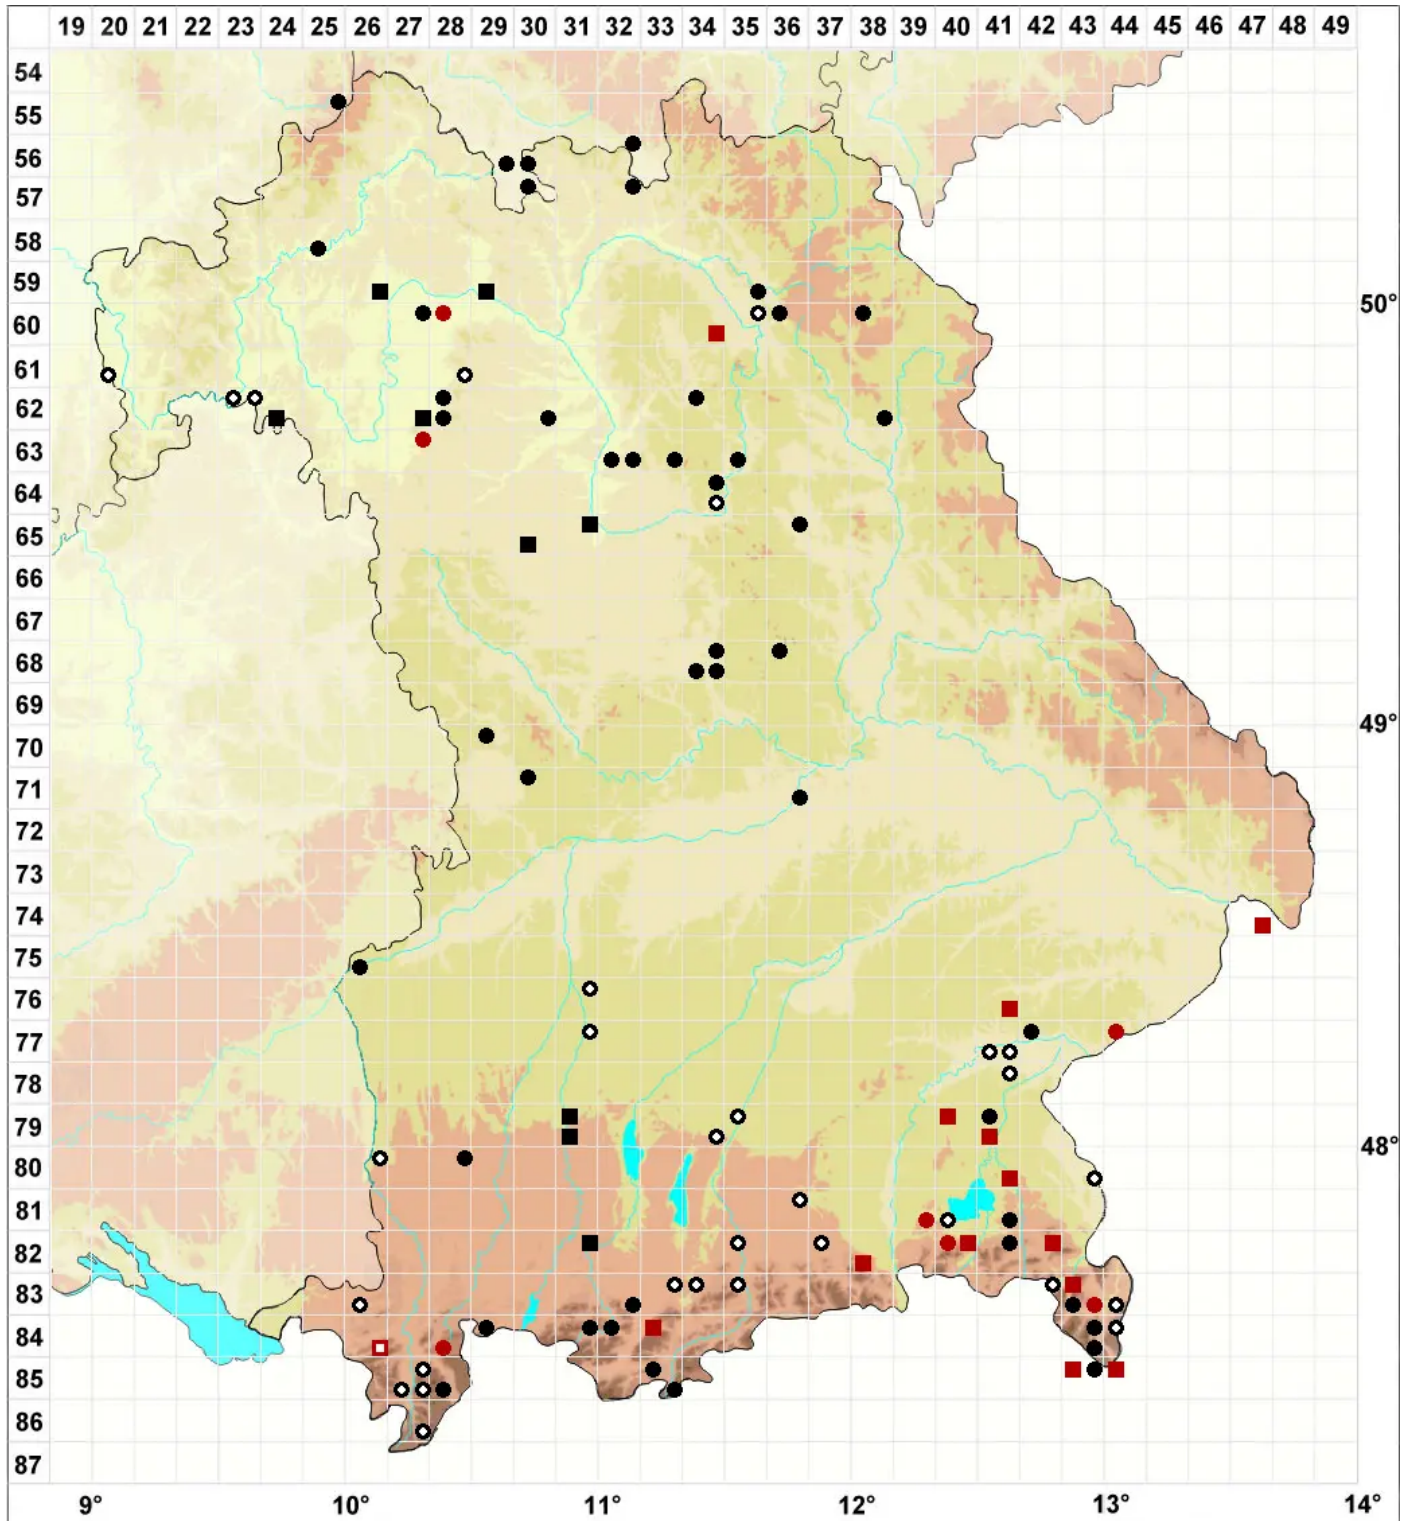

Didymodon tophaceus (Brid.) Lisa

Tuff-Doppelzahnmoos

Legende:

Symbole:
Ausgefülltes Symbol:
Zeitraum von 1980 bis heute (Aktuelle Angabe)
Leeres Symbol:
Zeitraum vor 1980 (Altangabe)
Quadrat: Herbarbeleg