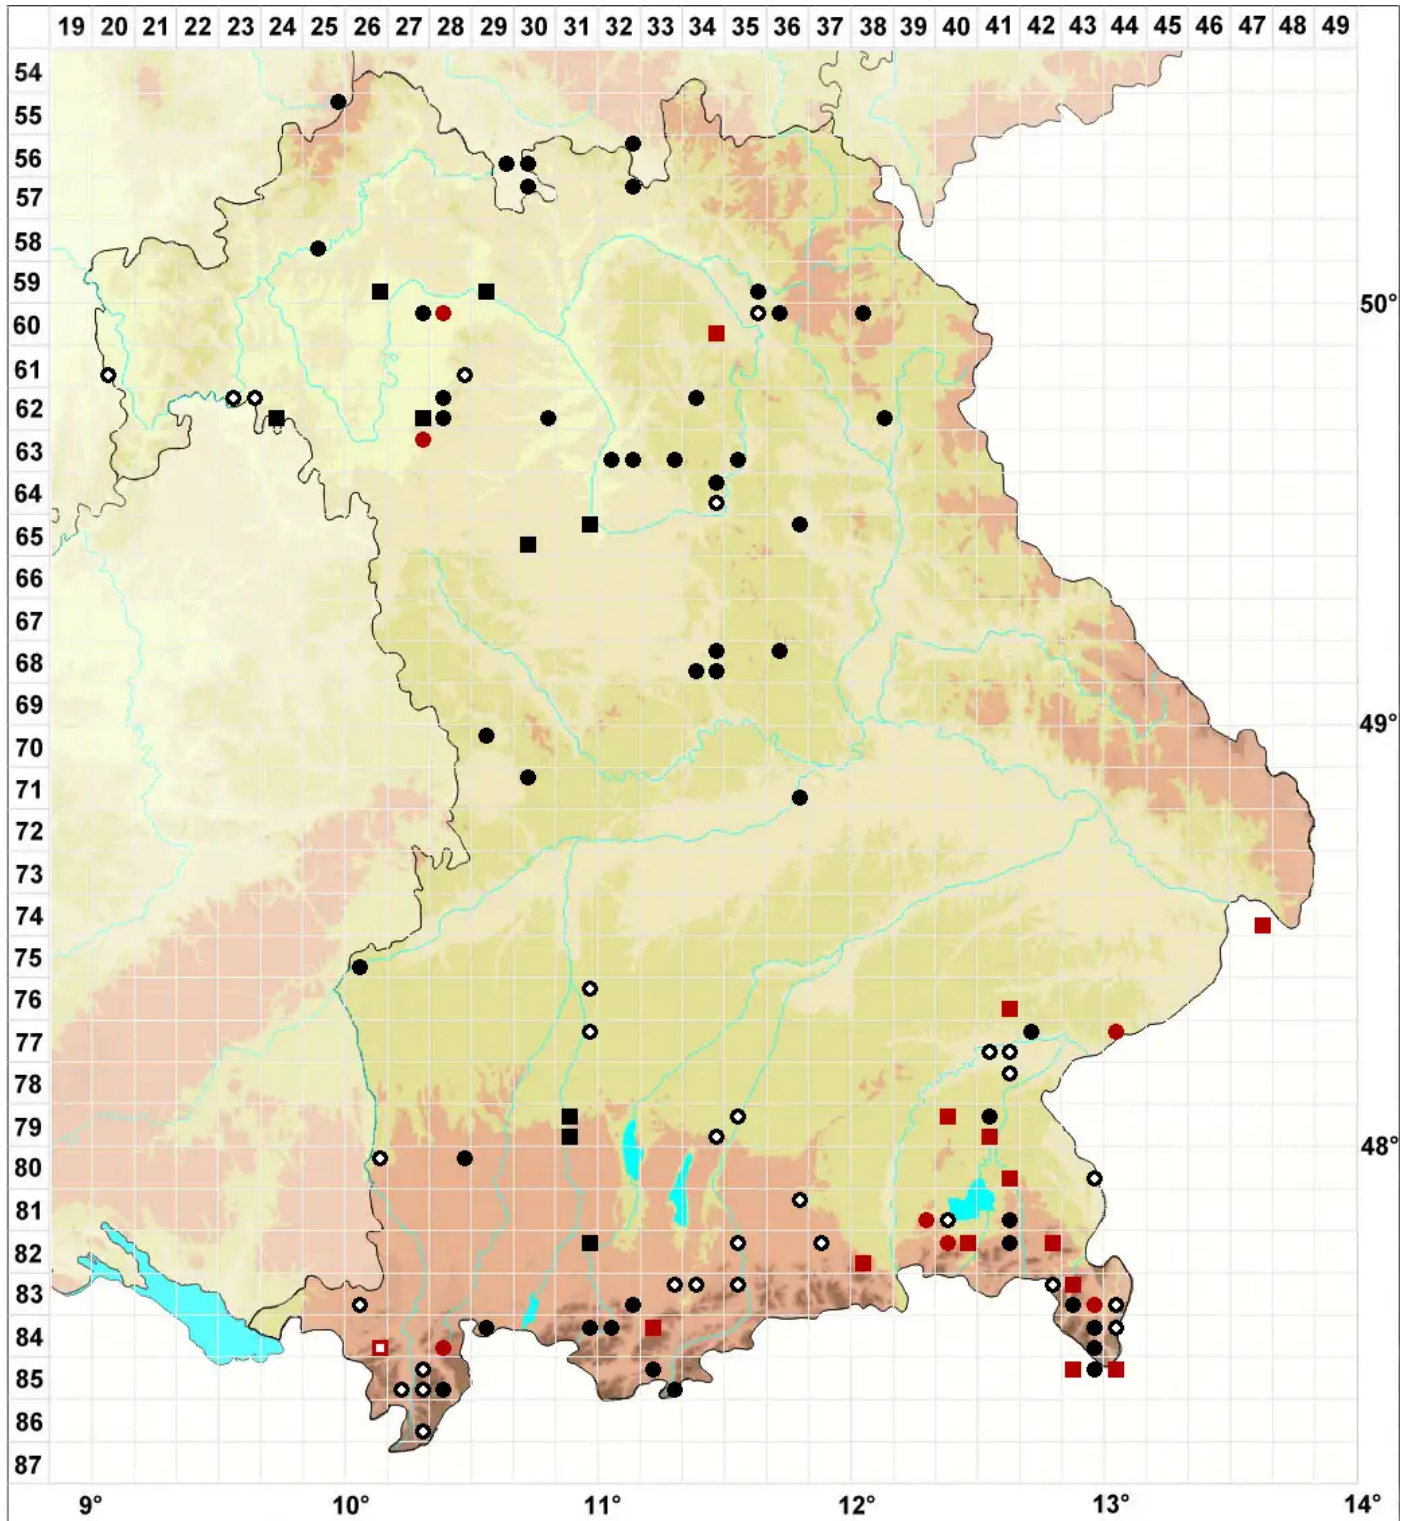

Didymodon tophaceus (Brid.) Lisa

Tuff-Doppelzahnmoos

Legende:

Symbole:

Ausgefülltes Symbol:
Zeitraum von 1980 bis heute (Aktuelle Angabe)

Leeres Symbol:
Zeitraum vor 1980 (Altangabe)

Quadrat: Herbarbeleg