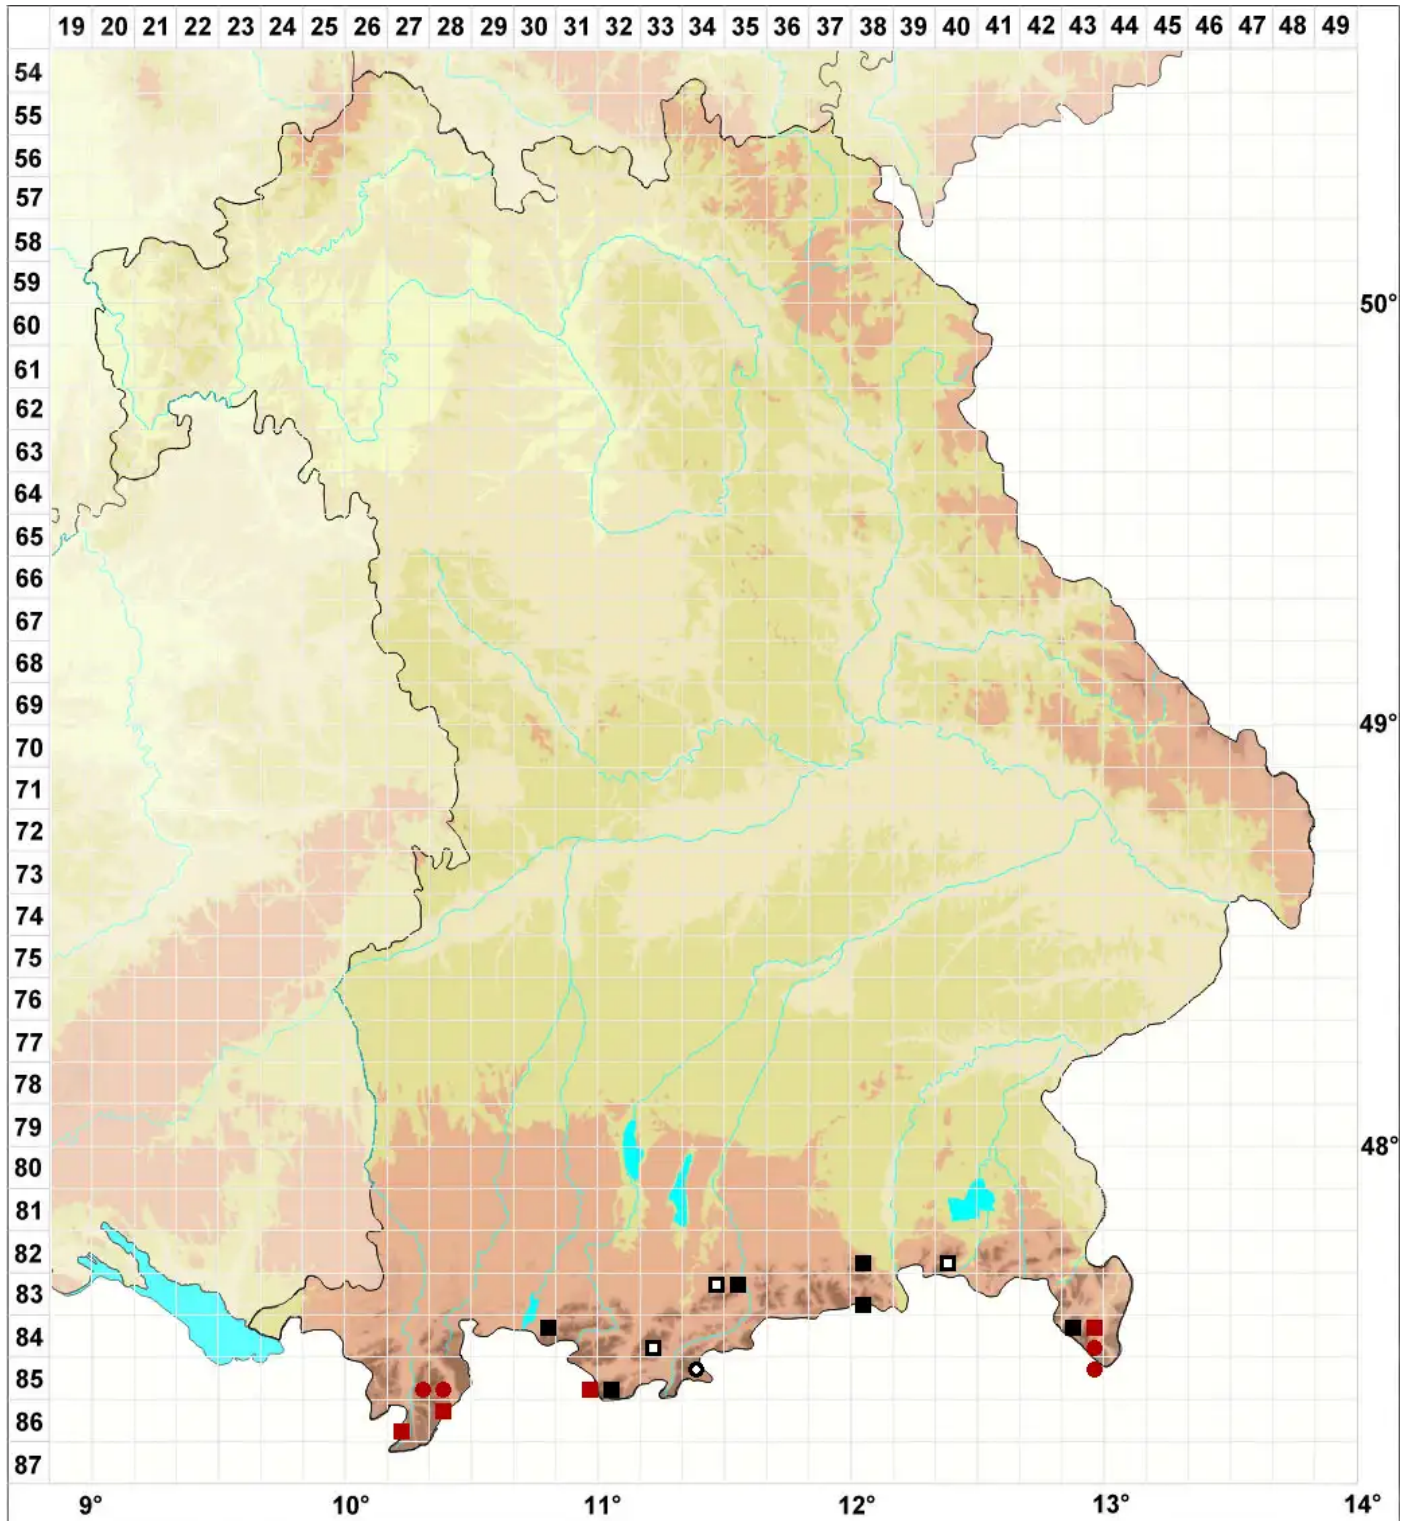

Didymodon subandreaeoides (Kindb.) R.H.Zander

Klaffmoosartiges Doppelzahnmoos, Bräunliches Doppelzahnmoos

Legende:

Symbole:

Ausgefülltes Symbol:
Zeitraum von 1980 bis heute (Aktuelle Angabe)

Leeres Symbol:
Zeitraum vor 1980 (Altangabe)

Quadrat: Herbarbeleg