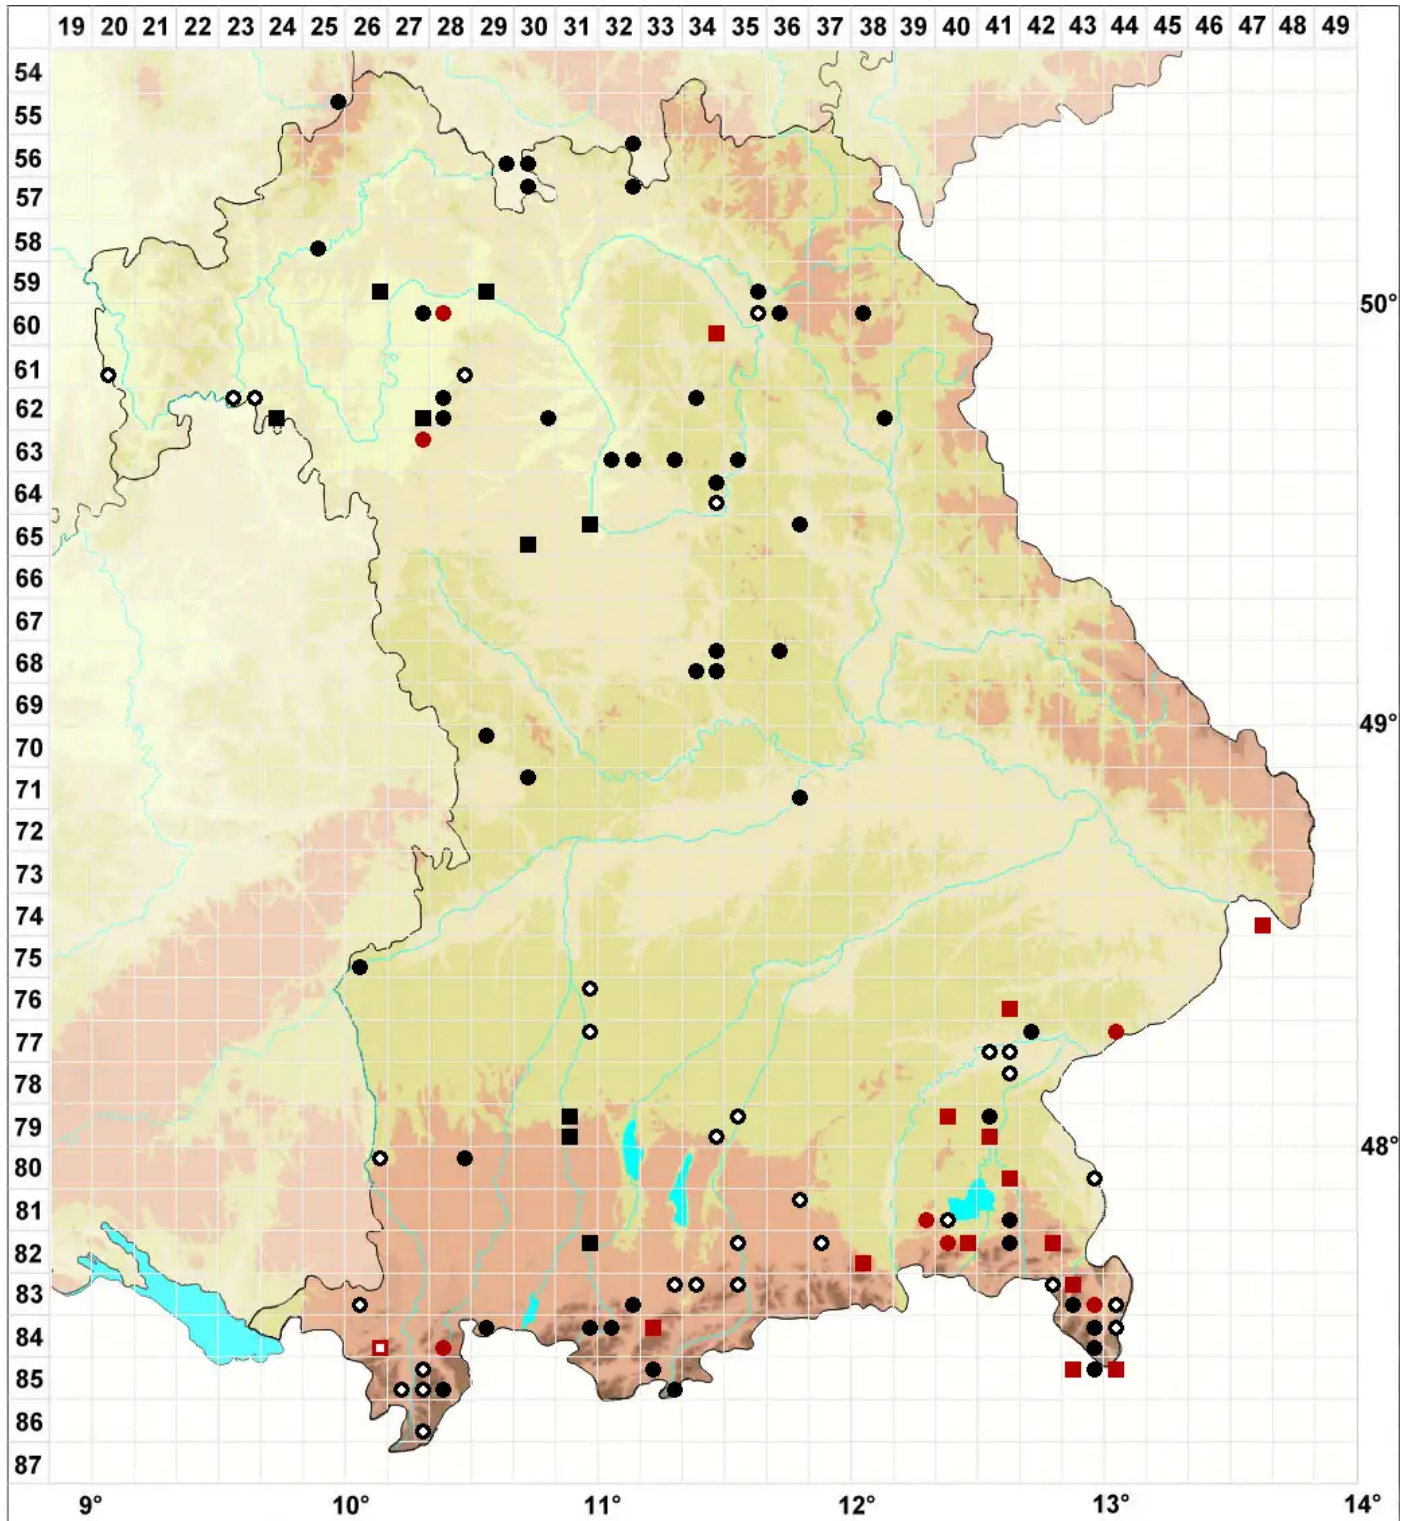

Didymodon tophaceus (Brid.) Lisa

Tuff-Doppelzahnmoos

Legende:

Symbole:
Ausgefülltes Symbol:
Zeitraum von 1980 bis heute (Aktuelle Angabe)
Leeres Symbol:
Zeitraum vor 1980 (Altangabe)
Quadrat: Herbarbeleg