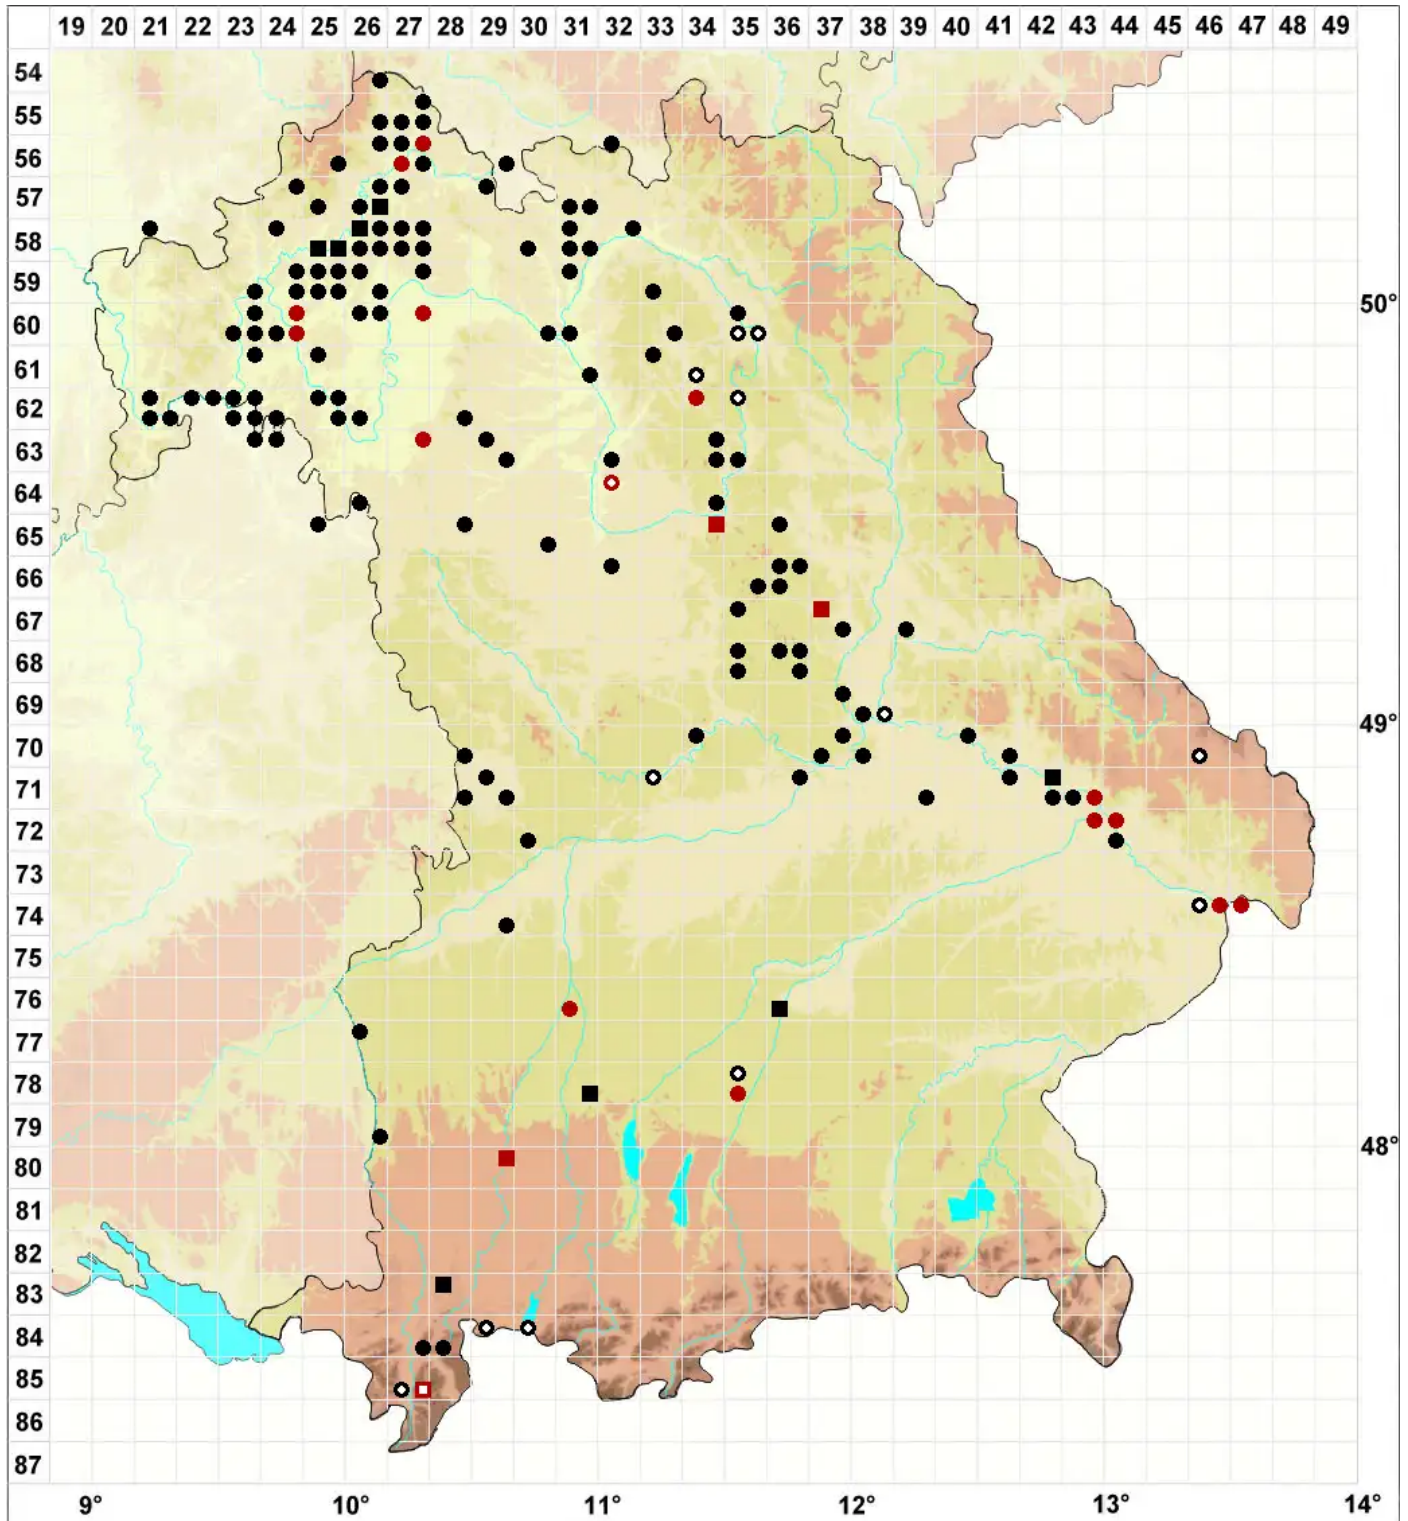

# Didymodon luridus Hornsch.

## Bräunliches Doppelzahnmoos

Legende:

**Symbole:**

Ausgefülltes Symbol:  
Zeitraum von 1980 bis heute (Aktuelle Angabe)

Leeres Symbol:  
Zeitraum vor 1980 (Altangabe)

Quadrat: Herbarbeleg