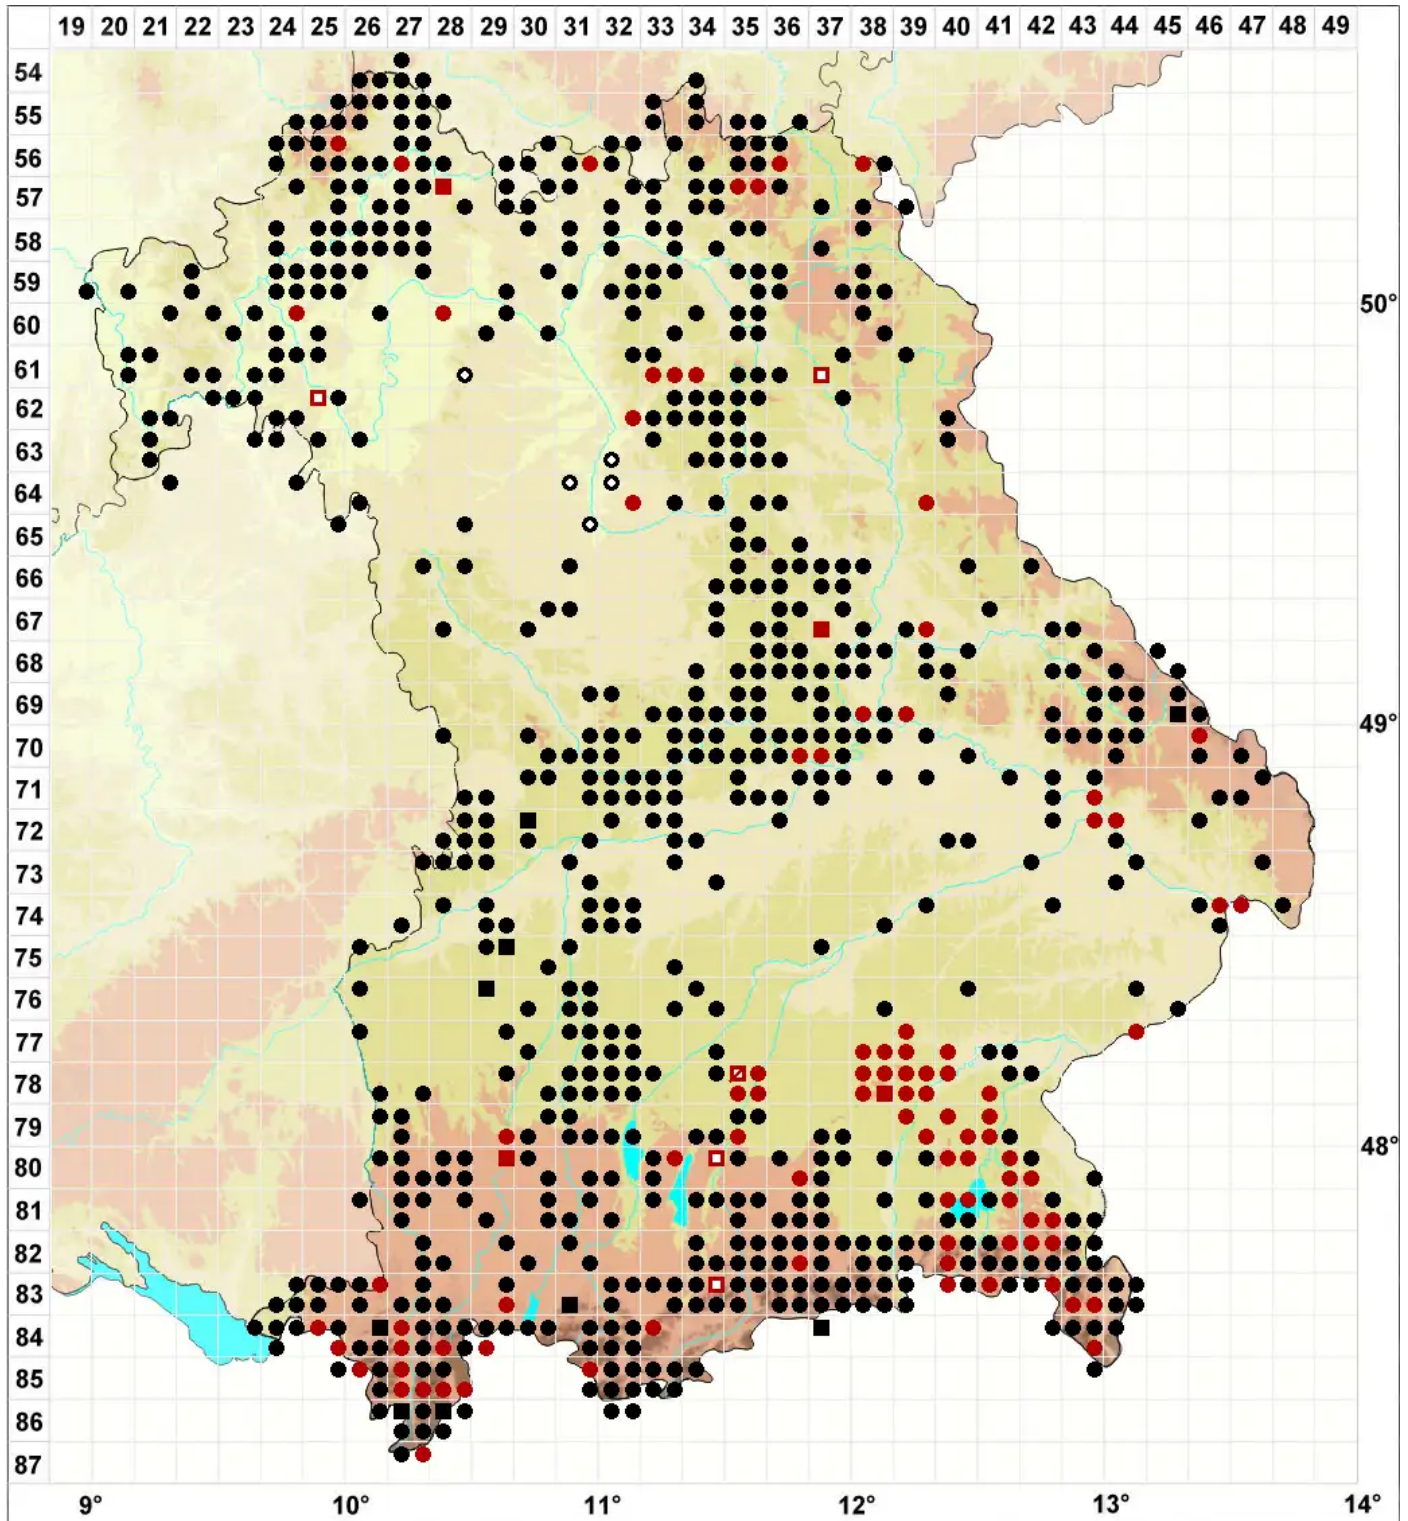

Didymodon rigidulus Hedw.

Steifes Doppelzahnmoos

Legende:

- Symbole:**
- Ausgefülltes Symbol:
Zeitraum von 1980 bis heute (Aktuelle Angabe)
 - Leeres Symbol:
Zeitraum vor 1980 (Altangabe)
 - Quadrat: Herbarbeleg